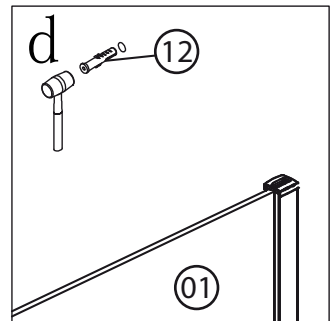

2020/03/29  
Rev.:02  
MA8299

Ø6

Serial number	Graphical	Name	Quantity	ID
01			2PCS	V239
02			2PCS	V240
03			2PCS	ND01-3560
04			1PCS	ND01-3572
05			1+1 PCS	ND01-3701
06			2PCS	ND01-3676
07			2PCS	
08			2PCS	
09			2PCS	ND01-3573
10		ST3. 5x38	2PCS	ND01-3881
11			2PCS	
12		φ6	10PCS	
13		ST3. 9X35	6PCS	
14			2PCS	
15		L/R	2PCS	
16		ST3. 9X35	2PCS	
17		ST3. 5X35	2PCS	
18		ST3. 9X35	2PCS	
19			2PCS	
20		M2	1PCS	
21		Torx M3	1PCS	
22			1PCS	

	A
800x800	785-800
900x900	885-900

V239	800	brillant/transparent	ND03-0740-00-02
	900		ND03-0741-00-02
V240	800;900	brillant/transparent	ND02-0806-00-02