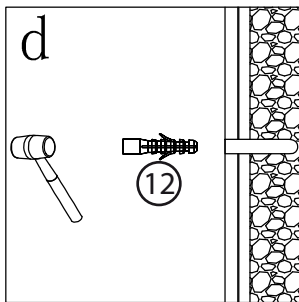

2020/03/29  
Rev.:02  
MA8299

Ø6

Serial number	Graphical	Name	Quantity	ID
01			2PCS	V239
02			2PCS	V240
03			2PCS	ND01-3560
04			1PCS	ND01-3572
05			1+1 PCS	ND01-3701
06			2PCS	ND01-3676
07			2PCS	
08			2PCS	
09			2PCS	ND01-3573
10		ST3. 5x38	2PCS	ND01-3881
11			2PCS	
12		φ6	10PCS	
13		ST3. 9X35	6PCS	
14			2PCS	
15		L/R	2PCS	
16		ST3. 9X35	2PCS	
17		ST3. 5X35	2PCS	
18		ST3. 9X35	2PCS	
19			2PCS	
20		M2	1PCS	
21		Torx M3	1PCS	
22			1PCS	

	A
800x800	785-800
900x900	885-900

V239	800	brillant/transparent	ND03-0740-00-02
	900		ND03-0741-00-02
V240	800;900	brillant/transparent	ND02-0806-00-02