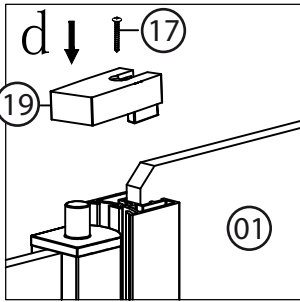

2020/03/29  
Rev.:02  
MA8299

Ø6

Serial number	Graphical	Name	Quantity	ID
01			2PCS	V239
02			2PCS	V240
03			2PCS	ND01-3560
04			1PCS	ND01-3572
05			1+1 PCS	ND01-3701
06			2PCS	ND01-3676
07			2PCS	
08			2PCS	
09			2PCS	ND01-3573
10		ST3. 5x38	2PCS	ND01-3881
11			2PCS	
12		φ6	10PCS	
13		ST3. 9X35	6PCS	
14			2PCS	
15		L/R	2PCS	
16		ST3. 9X35	2PCS	
17		ST3. 5X35	2PCS	
18		ST3. 9X35	2PCS	
19			2PCS	
20		M2	1PCS	
21		Torx M3	1PCS	
22			1PCS	

	A
800x800	785-800
900x900	885-900

V239	800	brillant/transparent	ND03-0740-00-02
	900		ND03-0741-00-02
V240	800;900	brillant/transparent	ND02-0806-00-02