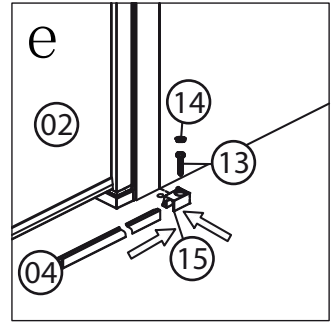

2020/03/29  
Rev.:02  
MA8299

Ø6

Serial number	Graphical	Name	Quantity	ID
01			2PCS	V239
02			2PCS	V240
03			2PCS	ND01-3560
04			1PCS	ND01-3572
05			1+1 PCS	ND01-3701
06			2PCS	ND01-3676
07			2PCS	
08			2PCS	
09			2PCS	ND01-3573
10		ST3. 5x38	2PCS	ND01-3881
11			2PCS	
12		φ6	10PCS	
13		ST3. 9X35	6PCS	
14			2PCS	
15		L/R	2PCS	
16		ST3. 9X35	2PCS	
17		ST3. 5X35	2PCS	
18		ST3. 9X35	2PCS	
19			2PCS	
20		M2	1PCS	
21		Torx M3	1PCS	
22			1PCS	

	A
800x800	785-800
900x900	885-900

V239	800	brillant/transparent	ND03-0740-00-02
	900		ND03-0741-00-02
V240	800;900	brillant/transparent	ND02-0806-00-02