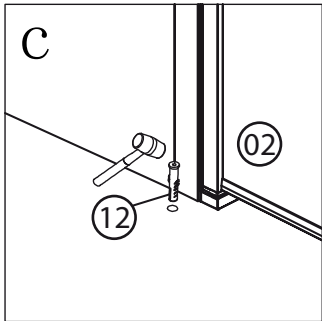

2020/03/29  
Rev.:02  
MA8299

Ø6

Serial number	Graphical	Name	Quantity	ID
01			2PCS	V239
02			2PCS	V240
03			2PCS	ND01-3560
04			1PCS	ND01-3572
05			1+1 PCS	ND01-3701
06			2PCS	ND01-3676
07			2PCS	
08			2PCS	
09			2PCS	ND01-3573
10		ST3. 5x38	2PCS	ND01-3881
11			2PCS	
12		φ6	10PCS	
13		ST3. 9X35	6PCS	
14			2PCS	
15		L/R	2PCS	
16		ST3. 9X35	2PCS	
17		ST3. 5X35	2PCS	
18		ST3. 9X35	2PCS	
19			2PCS	
20		M2	1PCS	
21		Torx M3	1PCS	
22			1PCS	

	A
800x800	785-800
900x900	885-900

V239	800	brillant/transparent	ND03-0740-00-02
	900		ND03-0741-00-02
V240	800;900	brillant/transparent	ND02-0806-00-02