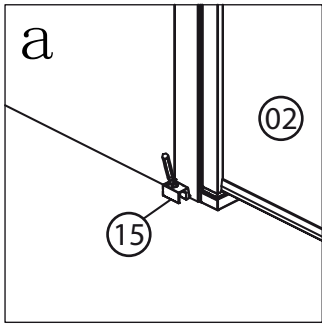

2020/03/29  
Rev.:02  
MA8299

Ø6

Serial number	Graphical	Name	Quantity	ID
01			2PCS	V239
02			2PCS	V240
03			2PCS	ND01-3560
04			1PCS	ND01-3572
05			1+1 PCS	ND01-3701
06			2PCS	ND01-3676
07			2PCS	
08			2PCS	
09			2PCS	ND01-3573
10		ST3. 5x38	2PCS	ND01-3881
11			2PCS	
12		φ6	10PCS	
13		ST3. 9X35	6PCS	
14			2PCS	
15		L/R	2PCS	
16		ST3. 9X35	2PCS	
17		ST3. 5X35	2PCS	
18		ST3. 9X35	2PCS	
19			2PCS	
20		M2	1PCS	
21		Torx M3	1PCS	
22			1PCS	

	A
800x800	785-800
900x900	885-900

V239	800	brillant/transparent	ND03-0740-00-02
	900		ND03-0741-00-02
V240	800;900	brillant/transparent	ND02-0806-00-02