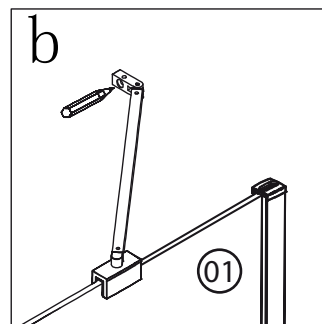

2020/03/29  
Rev.:02  
MA8299

Ø6

Serial number	Graphical	Name	Quantity	ID
01			2PCS	V239
02			2PCS	V240
03			2PCS	ND01-3560
04			1PCS	ND01-3572
05			1+1 PCS	ND01-3701
06			2PCS	ND01-3676
07			2PCS	
08			2PCS	
09			2PCS	ND01-3573
10		ST3. 5x38	2PCS	ND01-3881
11			2PCS	
12		φ6	10PCS	
13		ST3. 9X35	6PCS	
14			2PCS	
15		L/R	2PCS	
16		ST3. 9X35	2PCS	
17		ST3. 5X35	2PCS	
18		ST3. 9X35	2PCS	
19			2PCS	
20		M2	1PCS	
21		Torx M3	1PCS	
22			1PCS	

	A
800x800	785-800
900x900	885-900

V239	800	brillant/transparent	ND03-0740-00-02
	900		ND03-0741-00-02
V240	800;900	brillant/transparent	ND02-0806-00-02