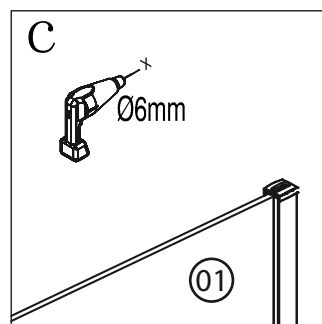

2020/03/29  
Rev.:02  
MA8299

Ø6

Serial number	Graphical	Name	Quantity	ID
01			2PCS	V239
02			2PCS	V240
03			2PCS	ND01-3560
04			1PCS	ND01-3572
05			1+1 PCS	ND01-3701
06			2PCS	ND01-3676
07			2PCS	
08			2PCS	
09			2PCS	ND01-3573
10		ST3. 5x38	2PCS	ND01-3881
11			2PCS	
12		φ6	10PCS	
13		ST3. 9X35	6PCS	
14			2PCS	
15		L/R	2PCS	
16		ST3. 9X35	2PCS	
17		ST3. 5X35	2PCS	
18		ST3. 9X35	2PCS	
19			2PCS	
20		M2	1PCS	
21		Torx M3	1PCS	
22			1PCS	

	A
800x800	785-800
900x900	885-900

V239	800	brillant/transparent	ND03-0740-00-02
	900		ND03-0741-00-02
V240	800;900	brillant/transparent	ND02-0806-00-02