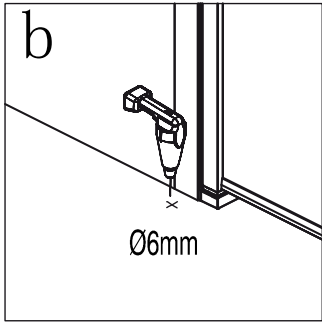

2020/03/29  
Rev.:02  
MA8299

Ø6

Serial number	Graphical	Name	Quantity	ID
01			2PCS	V239
02			2PCS	V240
03			2PCS	ND01-3560
04			1PCS	ND01-3572
05			1+1 PCS	ND01-3701
06			2PCS	ND01-3676
07			2PCS	
08			2PCS	
09			2PCS	ND01-3573
10		ST3. 5x38	2PCS	ND01-3881
11			2PCS	
12		φ6	10PCS	
13		ST3. 9X35	6PCS	
14			2PCS	
15		L/R	2PCS	
16		ST3. 9X35	2PCS	
17		ST3. 5X35	2PCS	
18		ST3. 9X35	2PCS	
19			2PCS	
20		M2	1PCS	
21		Torx M3	1PCS	
22			1PCS	

	A
800x800	785-800
900x900	885-900

V239	800	brillant/transparent	ND03-0740-00-02
	900		ND03-0741-00-02
V240	800;900	brillant/transparent	ND02-0806-00-02