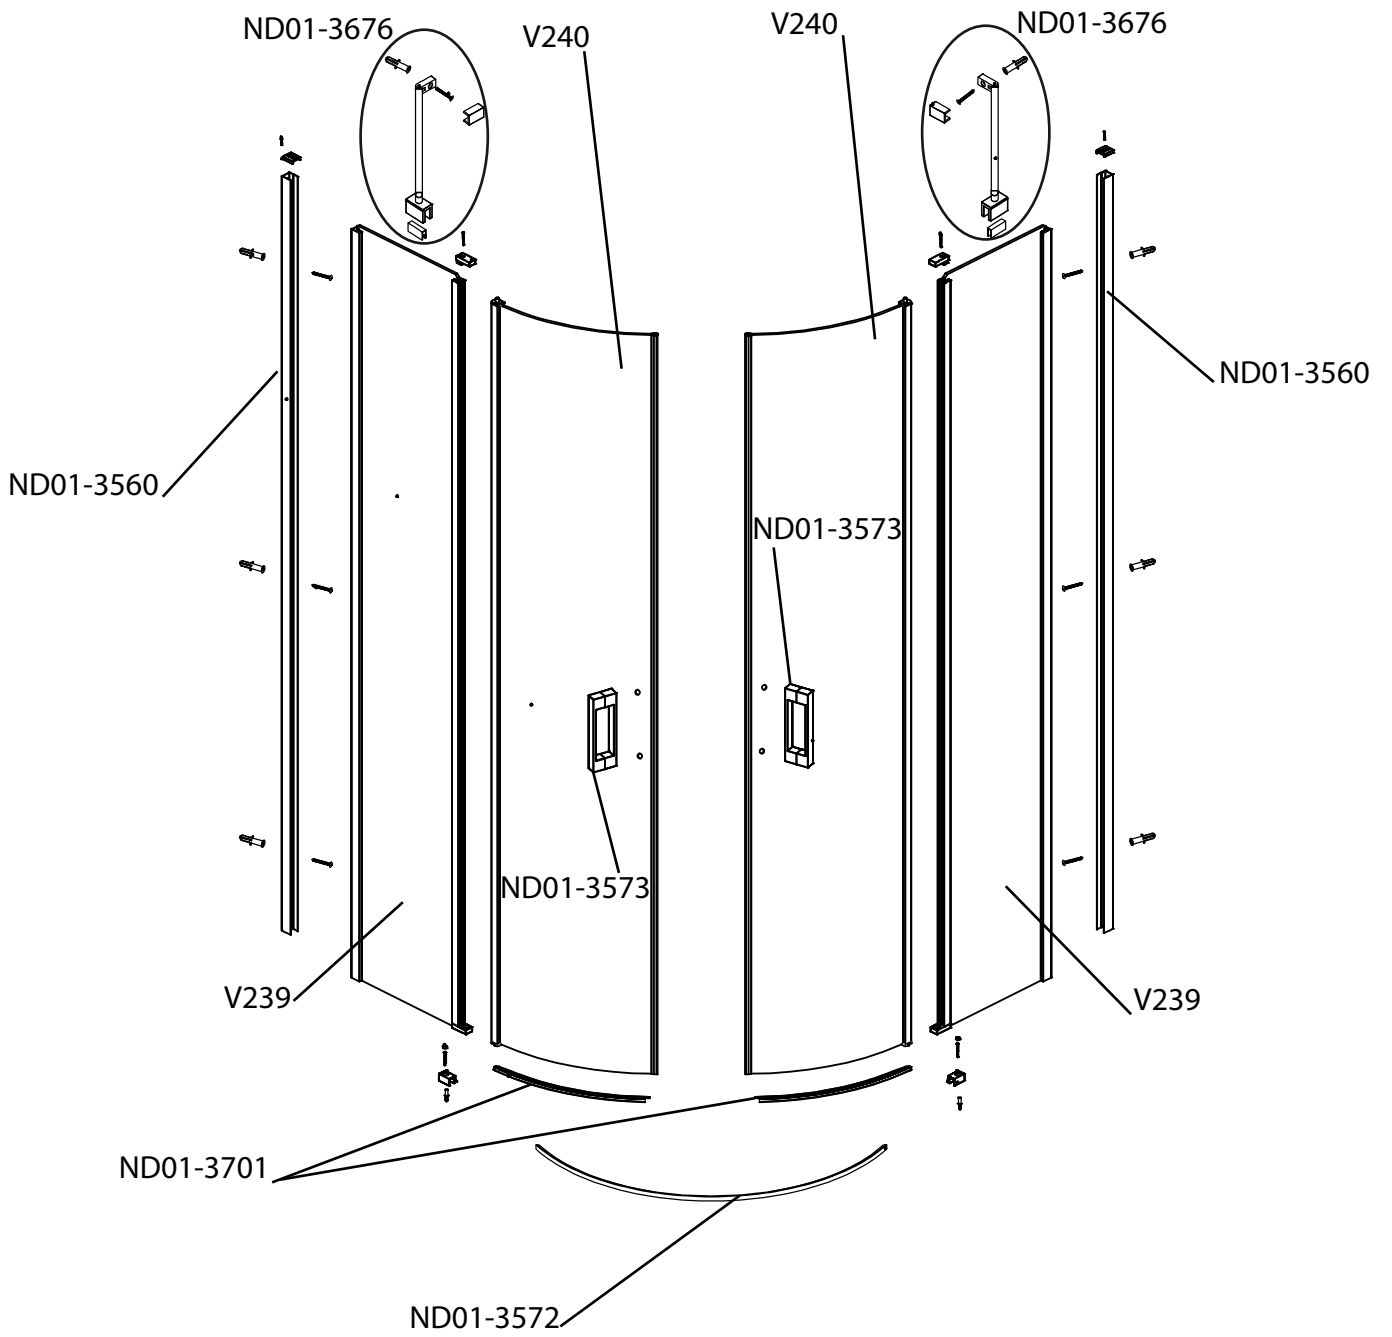

2020/03/29  
Rev.:02  
MA8299

Ø6

Serial number	Graphical	Name	Quantity	ID
01			2PCS	V239
02			2PCS	V240
03			2PCS	ND01-3560
04			1PCS	ND01-3572
05			1+1 PCS	ND01-3701
06			2PCS	ND01-3676
07			2PCS	
08			2PCS	
09			2PCS	ND01-3573
10		ST3. 5x38	2PCS	ND01-3881
11			2PCS	
12		φ6	10PCS	
13		ST3. 9X35	6PCS	
14			2PCS	
15		L/R	2PCS	
16		ST3. 9X35	2PCS	
17		ST3. 5X35	2PCS	
18		ST3. 9X35	2PCS	
19			2PCS	
20		M2	1PCS	
21		Torx M3	1PCS	
22			1PCS	

	A
800x800	785-800
900x900	885-900

V239	800	brillant/transparent	ND03-0740-00-02
	900		ND03-0741-00-02
V240	800;900	brillant/transparent	ND02-0806-00-02