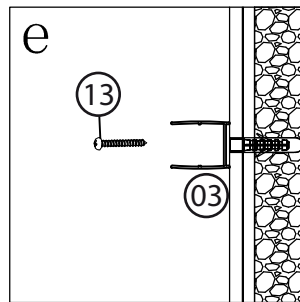

2020/03/29  
Rev.:02  
MA8299

Ø6

Serial number	Graphical	Name	Quantity	ID
01			2PCS	V239
02			2PCS	V240
03			2PCS	ND01-3560
04			1PCS	ND01-3572
05			1+1 PCS	ND01-3701
06			2PCS	ND01-3676
07			2PCS	
08			2PCS	
09			2PCS	ND01-3573
10		ST3. 5x38	2PCS	ND01-3881
11			2PCS	
12		φ6	10PCS	
13		ST3. 9X35	6PCS	
14			2PCS	
15		L/R	2PCS	
16		ST3. 9X35	2PCS	
17		ST3. 5X35	2PCS	
18		ST3. 9X35	2PCS	
19			2PCS	
20		M2	1PCS	
21		Torx M3	1PCS	
22			1PCS	

	A
800x800	785-800
900x900	885-900

V239	800	brillant/transparent	ND03-0740-00-02
	900		ND03-0741-00-02
V240	800;900	brillant/transparent	ND02-0806-00-02