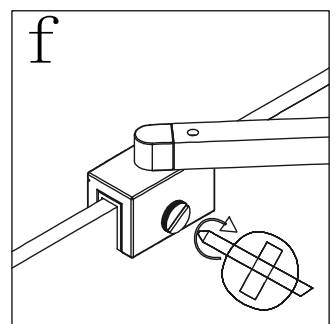

2020/03/29  
Rev.:02  
MA8299

Ø6

Serial number	Graphical	Name	Quantity	ID
01			2PCS	V239
02			2PCS	V240
03			2PCS	ND01-3560
04			1PCS	ND01-3572
05			1+1 PCS	ND01-3701
06			2PCS	ND01-3676
07			2PCS	
08			2PCS	
09			2PCS	ND01-3573
10		ST3. 5x38	2PCS	ND01-3881
11			2PCS	
12		φ6	10PCS	
13		ST3. 9X35	6PCS	
14			2PCS	
15		L/R	2PCS	
16		ST3. 9X35	2PCS	
17		ST3. 5X35	2PCS	
18		ST3. 9X35	2PCS	
19			2PCS	
20		M2	1PCS	
21		Torx M3	1PCS	
22			1PCS	

	A
800x800	785-800
900x900	885-900

V239	800	brillant/transparent	ND03-0740-00-02
	900		ND03-0741-00-02
V240	800;900	brillant/transparent	ND02-0806-00-02