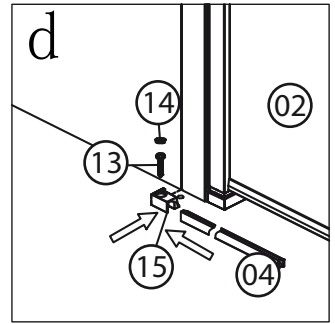

2020/03/29  
Rev.:02  
MA8299

Ø6

Serial number	Graphical	Name	Quantity	ID
01			2PCS	V239
02			2PCS	V240
03			2PCS	ND01-3560
04			1PCS	ND01-3572
05			1+1 PCS	ND01-3701
06			2PCS	ND01-3676
07			2PCS	
08			2PCS	
09			2PCS	ND01-3573
10		ST3. 5x38	2PCS	ND01-3881
11			2PCS	
12		φ6	10PCS	
13		ST3. 9X35	6PCS	
14			2PCS	
15		L/R	2PCS	
16		ST3. 9X35	2PCS	
17		ST3. 5X35	2PCS	
18		ST3. 9X35	2PCS	
19			2PCS	
20		M2	1PCS	
21		Torx M3	1PCS	
22			1PCS	

	A
800x800	785-800
900x900	885-900

V239	800	brillant/transparent	ND03-0740-00-02
	900		ND03-0741-00-02
V240	800;900	brillant/transparent	ND02-0806-00-02