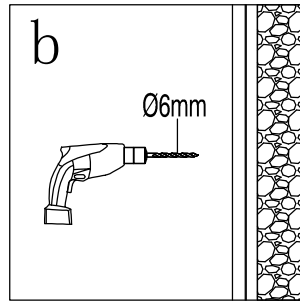

2020/03/29  
Rev.:02  
MA8299

Ø6

Serial number	Graphical	Name	Quantity	ID
01			2PCS	V239
02			2PCS	V240
03			2PCS	ND01-3560
04			1PCS	ND01-3572
05			1+1 PCS	ND01-3701
06			2PCS	ND01-3676
07			2PCS	
08			2PCS	
09			2PCS	ND01-3573
10		ST3. 5x38	2PCS	ND01-3881
11			2PCS	
12		φ6	10PCS	
13		ST3. 9X35	6PCS	
14			2PCS	
15		L/R	2PCS	
16		ST3. 9X35	2PCS	
17		ST3. 5X35	2PCS	
18		ST3. 9X35	2PCS	
19			2PCS	
20		M2	1PCS	
21		Torx M3	1PCS	
22			1PCS	

	A
800x800	785-800
900x900	885-900

V239	800	brillant/transparent	ND03-0740-00-02
	900		ND03-0741-00-02
V240	800;900	brillant/transparent	ND02-0806-00-02