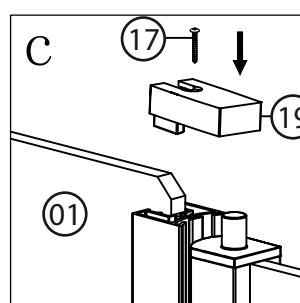

2020/03/29  
Rev.:02  
MA8299

Ø6

Serial number	Graphical	Name	Quantity	ID
01			2PCS	V239
02			2PCS	V240
03			2PCS	ND01-3560
04			1PCS	ND01-3572
05			1+1 PCS	ND01-3701
06			2PCS	ND01-3676
07			2PCS	
08			2PCS	
09			2PCS	ND01-3573
10		ST3. 5x38	2PCS	ND01-3881
11			2PCS	
12		φ6	10PCS	
13		ST3. 9X35	6PCS	
14			2PCS	
15		L/R	2PCS	
16		ST3. 9X35	2PCS	
17		ST3. 5X35	2PCS	
18		ST3. 9X35	2PCS	
19			2PCS	
20		M2	1PCS	
21		Torx M3	1PCS	
22			1PCS	

	A
800x800	785-800
900x900	885-900

V239	800	brillant/transparent	ND03-0740-00-02
	900		ND03-0741-00-02
V240	800;900	brillant/transparent	ND02-0806-00-02