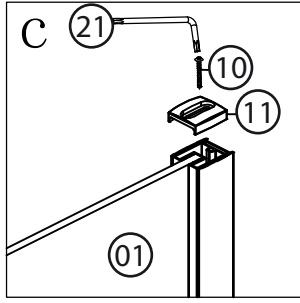

2020/03/29  
Rev.:02  
MA8299

Ø6

Serial number	Graphical	Name	Quantity	ID
01			2PCS	V239
02			2PCS	V240
03			2PCS	ND01-3560
04			1PCS	ND01-3572
05			1+1 PCS	ND01-3701
06			2PCS	ND01-3676
07			2PCS	
08			2PCS	
09			2PCS	ND01-3573
10		ST3. 5x38	2PCS	ND01-3881
11			2PCS	
12		φ6	10PCS	
13		ST3. 9X35	6PCS	
14			2PCS	
15		L/R	2PCS	
16		ST3. 9X35	2PCS	
17		ST3. 5X35	2PCS	
18		ST3. 9X35	2PCS	
19			2PCS	
20		M2	1PCS	
21		Torx M3	1PCS	
22			1PCS	

	A
800x800	785-800
900x900	885-900

V239	800	brillant/transparent	ND03-0740-00-02
	900		ND03-0741-00-02
V240	800;900	brillant/transparent	ND02-0806-00-02