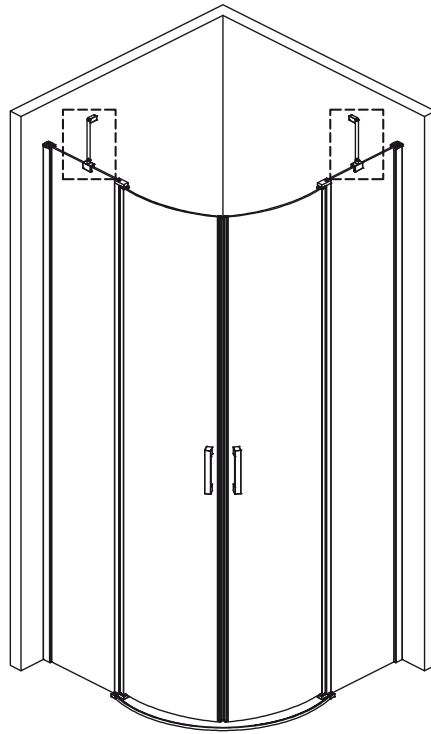

2020/03/29  
Rev.:02  
MA8299

Ø6

Serial number	Graphical	Name	Quantity	ID
01			2PCS	V239
02			2PCS	V240
03			2PCS	ND01-3560
04			1PCS	ND01-3572
05			1+1 PCS	ND01-3701
06			2PCS	ND01-3676
07			2PCS	
08			2PCS	
09			2PCS	ND01-3573
10		ST3. 5x38	2PCS	ND01-3881
11			2PCS	
12		φ6	10PCS	
13		ST3. 9X35	6PCS	
14			2PCS	
15		L/R	2PCS	
16		ST3. 9X35	2PCS	
17		ST3. 5X35	2PCS	
18		ST3. 9X35	2PCS	
19			2PCS	
20		M2	1PCS	
21		Torx M3	1PCS	
22			1PCS	

	A
800x800	785-800
900x900	885-900

V239	800	brillant/transparent	ND03-0740-00-02
	900		ND03-0741-00-02
V240	800;900	brillant/transparent	ND02-0806-00-02