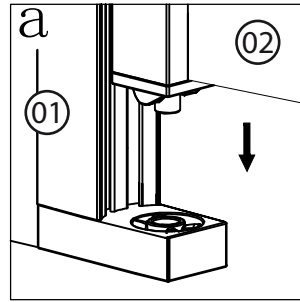

2020/03/29  
Rev.:02  
MA8299

Ø6

Serial number	Graphical	Name	Quantity	ID
01			2PCS	V239
02			2PCS	V240
03			2PCS	ND01-3560
04			1PCS	ND01-3572
05			1+1 PCS	ND01-3701
06			2PCS	ND01-3676
07			2PCS	
08			2PCS	
09			2PCS	ND01-3573
10		ST3. 5x38	2PCS	ND01-3881
11			2PCS	
12		φ6	10PCS	
13		ST3. 9X35	6PCS	
14			2PCS	
15		L/R	2PCS	
16		ST3. 9X35	2PCS	
17		ST3. 5X35	2PCS	
18		ST3. 9X35	2PCS	
19			2PCS	
20		M2	1PCS	
21		Torx M3	1PCS	
22			1PCS	

	A
800x800	785-800
900x900	885-900

V239	800	brillant/transparent	ND03-0740-00-02
	900		ND03-0741-00-02
V240	800;900	brillant/transparent	ND02-0806-00-02