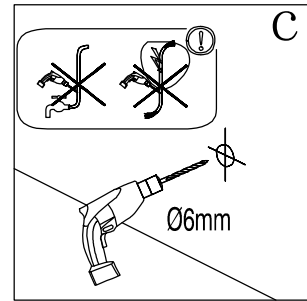

2020/03/29  
Rev.:02  
MA8299

Ø6

Serial number	Graphical	Name	Quantity	ID
01			2PCS	V239
02			2PCS	V240
03			2PCS	ND01-3560
04			1PCS	ND01-3572
05			1+1 PCS	ND01-3701
06			2PCS	ND01-3676
07			2PCS	
08			2PCS	
09			2PCS	ND01-3573
10		ST3. 5x38	2PCS	ND01-3881
11			2PCS	
12		φ6	10PCS	
13		ST3. 9X35	6PCS	
14			2PCS	
15		L/R	2PCS	
16		ST3. 9X35	2PCS	
17		ST3. 5X35	2PCS	
18		ST3. 9X35	2PCS	
19			2PCS	
20		M2	1PCS	
21		Torx M3	1PCS	
22			1PCS	

	A
800x800	785-800
900x900	885-900

V239	800	brillant/transparent	ND03-0740-00-02
	900		ND03-0741-00-02
V240	800;900	brillant/transparent	ND02-0806-00-02