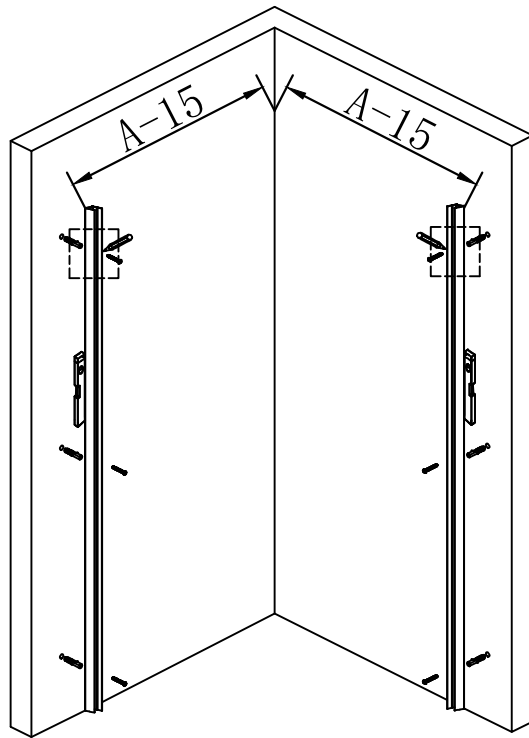

2020/03/29  
Rev.:02  
MA8299

Ø6

Serial number	Graphical	Name	Quantity	ID
01			2PCS	V239
02			2PCS	V240
03			2PCS	ND01-3560
04			1PCS	ND01-3572
05			1+1 PCS	ND01-3701
06			2PCS	ND01-3676
07			2PCS	
08			2PCS	
09			2PCS	ND01-3573
10		ST3. 5x38	2PCS	ND01-3881
11			2PCS	
12		φ6	10PCS	
13		ST3. 9X35	6PCS	
14			2PCS	
15		L/R	2PCS	
16		ST3. 9X35	2PCS	
17		ST3. 5X35	2PCS	
18		ST3. 9X35	2PCS	
19			2PCS	
20		M2	1PCS	
21		Torx M3	1PCS	
22			1PCS	

	A
800x800	785-800
900x900	885-900

V239	800	brillant/transparent	ND03-0740-00-02
	900		ND03-0741-00-02
V240	800;900	brillant/transparent	ND02-0806-00-02