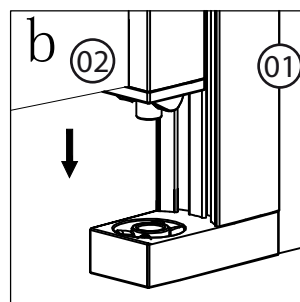

2020/03/29  
Rev.:02  
MA8299

Ø6

Serial number	Graphical	Name	Quantity	ID
01			2PCS	V239
02			2PCS	V240
03			2PCS	ND01-3560
04			1PCS	ND01-3572
05			1+1 PCS	ND01-3701
06			2PCS	ND01-3676
07			2PCS	
08			2PCS	
09			2PCS	ND01-3573
10		ST3. 5x38	2PCS	ND01-3881
11			2PCS	
12		φ6	10PCS	
13		ST3. 9X35	6PCS	
14			2PCS	
15		L/R	2PCS	
16		ST3. 9X35	2PCS	
17		ST3. 5X35	2PCS	
18		ST3. 9X35	2PCS	
19			2PCS	
20		M2	1PCS	
21		Torx M3	1PCS	
22			1PCS	

	A
800x800	785-800
900x900	885-900

V239	800	brillant/transparent	ND03-0740-00-02
	900		ND03-0741-00-02
V240	800;900	brillant/transparent	ND02-0806-00-02