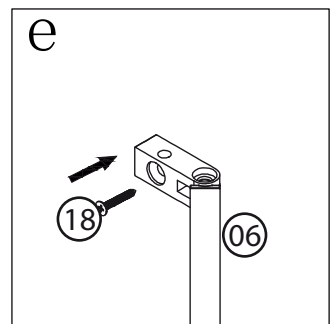

2020/03/29  
Rev.:02  
MA8299

Ø6

Serial number	Graphical	Name	Quantity	ID
01			2PCS	V239
02			2PCS	V240
03			2PCS	ND01-3560
04			1PCS	ND01-3572
05			1+1 PCS	ND01-3701
06			2PCS	ND01-3676
07			2PCS	
08			2PCS	
09			2PCS	ND01-3573
10		ST3. 5x38	2PCS	ND01-3881
11			2PCS	
12		φ6	10PCS	
13		ST3. 9X35	6PCS	
14			2PCS	
15		L/R	2PCS	
16		ST3. 9X35	2PCS	
17		ST3. 5X35	2PCS	
18		ST3. 9X35	2PCS	
19			2PCS	
20		M2	1PCS	
21		Torx M3	1PCS	
22			1PCS	

	A
800x800	785-800
900x900	885-900

V239	800	brillant/transparent	ND03-0740-00-02
	900		ND03-0741-00-02
V240	800;900	brillant/transparent	ND02-0806-00-02