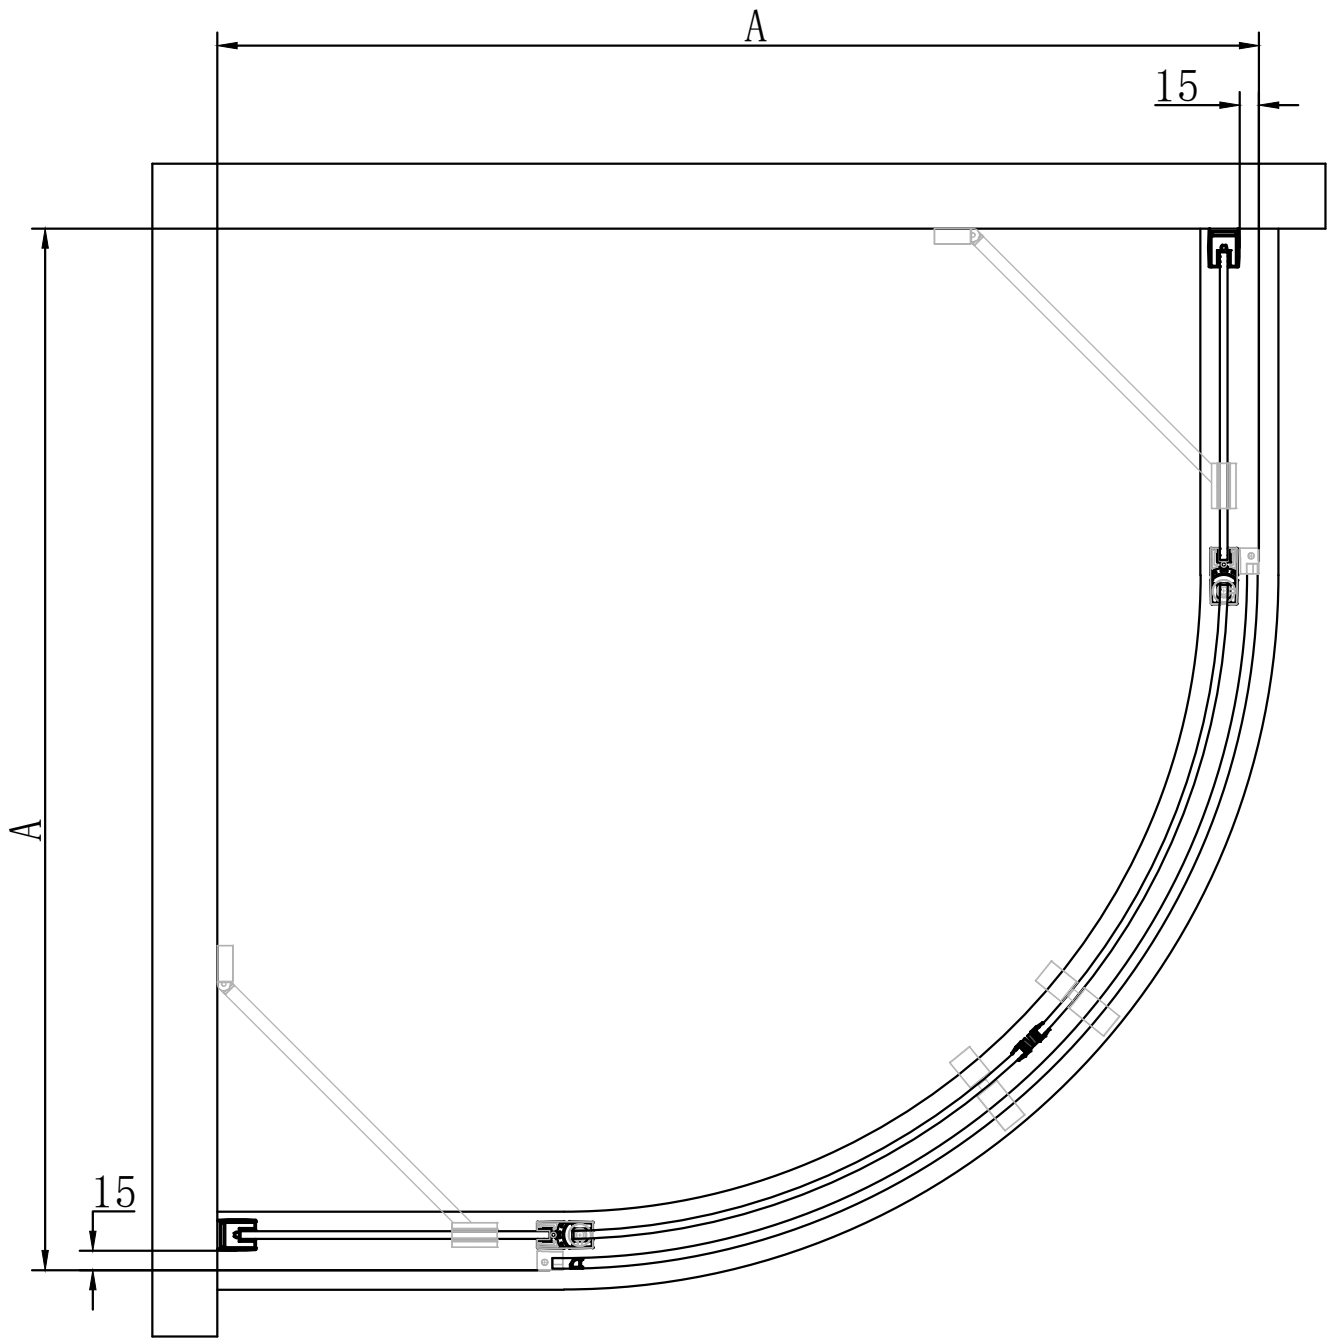

2020/03/29  
Rev.:02  
MA8299

Ø6

Serial number	Graphical	Name	Quantity	ID
01			2PCS	V239
02			2PCS	V240
03			2PCS	ND01-3560
04			1PCS	ND01-3572
05			1+1 PCS	ND01-3701
06			2PCS	ND01-3676
07			2PCS	
08			2PCS	
09			2PCS	ND01-3573
10		ST3. 5x38	2PCS	ND01-3881
11			2PCS	
12		φ6	10PCS	
13		ST3. 9X35	6PCS	
14			2PCS	
15		L/R	2PCS	
16		ST3. 9X35	2PCS	
17		ST3. 5X35	2PCS	
18		ST3. 9X35	2PCS	
19			2PCS	
20		M2	1PCS	
21		Torx M3	1PCS	
22			1PCS	

	A
800x800	785-800
900x900	885-900

V239	800	brillant/transparent	ND03-0740-00-02
	900		ND03-0741-00-02
V240	800;900	brillant/transparent	ND02-0806-00-02