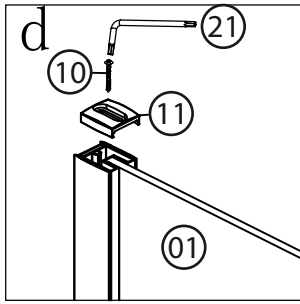

2020/03/29  
Rev.:02  
MA8299

Ø6

Serial number	Graphical	Name	Quantity	ID
01			2PCS	V239
02			2PCS	V240
03			2PCS	ND01-3560
04			1PCS	ND01-3572
05			1+1 PCS	ND01-3701
06			2PCS	ND01-3676
07			2PCS	
08			2PCS	
09			2PCS	ND01-3573
10		ST3. 5x38	2PCS	ND01-3881
11			2PCS	
12		φ6	10PCS	
13		ST3. 9X35	6PCS	
14			2PCS	
15		L/R	2PCS	
16		ST3. 9X35	2PCS	
17		ST3. 5X35	2PCS	
18		ST3. 9X35	2PCS	
19			2PCS	
20		M2	1PCS	
21		Torx M3	1PCS	
22			1PCS	

	A
800x800	785-800
900x900	885-900

V239	800	brillant/transparent	ND03-0740-00-02
	900		ND03-0741-00-02
V240	800;900	brillant/transparent	ND02-0806-00-02