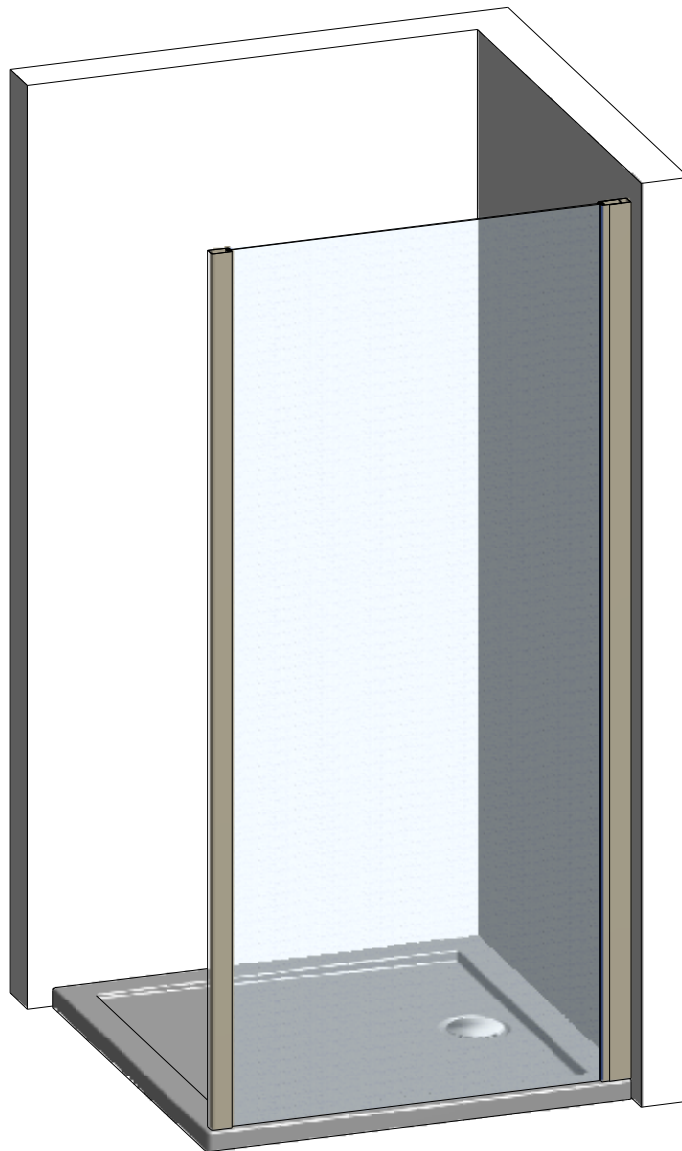

CZB

Roltechnik a.s.; Czech Republic, 56933 Třebařov 160,
tel.:+420 461 324 301/302, fax: +420 461 324 297,
<http://www.roltechnik.com>; e-mail: objednavky@roltechnik.cz