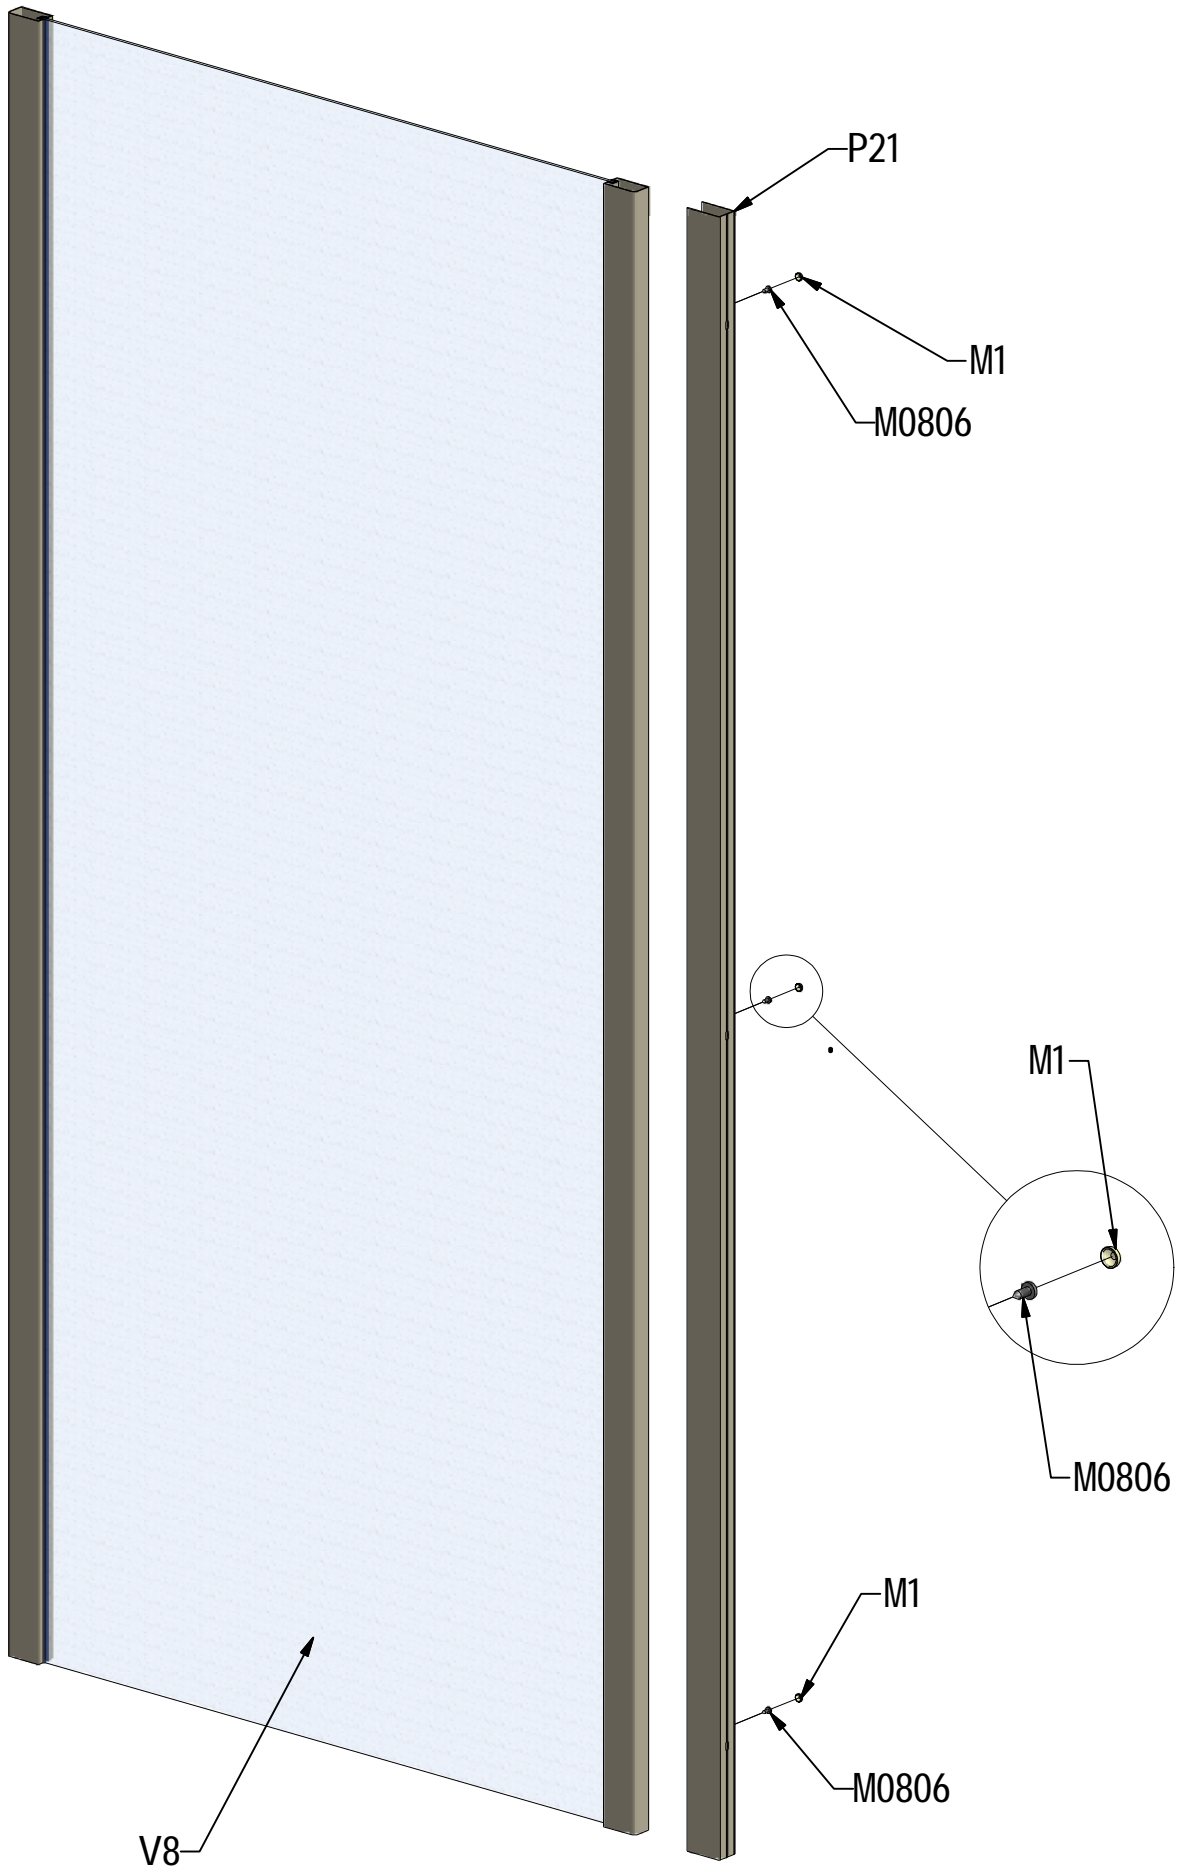

18. 1x (M0838)  
Ø2,8

3x

3x

CDZ2+CZB

AA

BB

P21		white	bílá	P2490
-----	--	-------	------	-------

M1		white	bílá	M0669
----	--	-------	------	-------

V8	700	clear glass	čiré sklo	ND03-0677-04-02
		pattern glass	chinchilla	ND03-0677-04-03
	750	clear glass	čiré sklo	ND03-0678-04-02
		pattern glass	chinchilla	ND03-0678-04-03
	800	clear glass	čiré sklo	ND03-0679-04-02
		pattern glass	chinchilla	ND03-0679-04-03
	900	clear glass	čiré sklo	ND03-0680-04-02
		pattern glass	chinchilla	ND03-0680-04-03