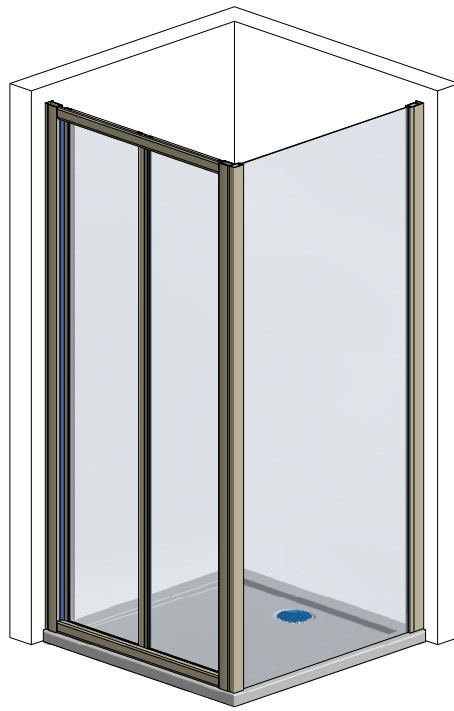

18. 1x (M0838)  
Ø2,8

3x

3x

CDZ2+CZB

AA

BB

P21		white	bílá	P2490
-----	--	-------	------	-------

M1		white	bílá	M0669
----	--	-------	------	-------

V8	700	clear glass	čiré sklo	ND03-0677-04-02
		pattern glass	chinchilla	ND03-0677-04-03
	750	clear glass	čiré sklo	ND03-0678-04-02
		pattern glass	chinchilla	ND03-0678-04-03
	800	clear glass	čiré sklo	ND03-0679-04-02
		pattern glass	chinchilla	ND03-0679-04-03
	900	clear glass	čiré sklo	ND03-0680-04-02
		pattern glass	chinchilla	ND03-0680-04-03