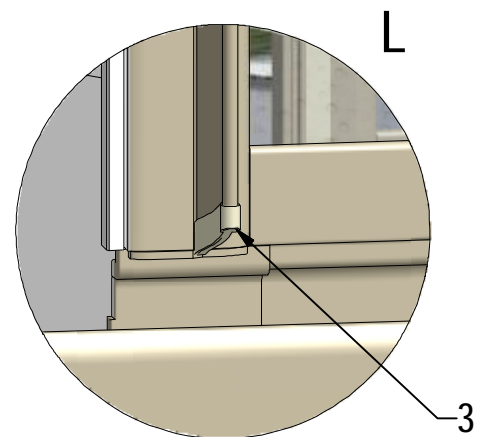

6x

**G.1**                      **6x**

S21	800	white/clear glass	bílá/transparent	ND02-0610-04-02
		white/pattern glass	bílá/chinchilla	ND02-0610-04-03
		white/rugiada	bílá/rugiada	ND02-0610-04-16
		elox/clear glass	stříbro/transparent	ND02-0610-01-02
		elox/pattern glass	stříbro/chinchilla	ND02-0610-01-03
	elox/rugiada	stříbro/rugiada	ND02-0610-01-16	
	900	white/clear glass	bílá/transparent	ND02-0611-04-02
		white/pattern glass	bílá/chinchilla	ND02-0611-04-03
		white/rugiada	bílá/rugiada	ND02-0611-04-16
		elox/clear glass	stříbro/transparent	ND02-0611-01-02
		elox/pattern glass	stříbro/chinchilla	ND02-0611-01-03
	elox/rugiada	stříbro/rugiada	ND02-0611-01-16	
	1000	white/clear glass	bílá/transparent	ND02-0612-04-02
		white/pattern glass	bílá/chinchilla	ND02-0612-04-03
		white/rugiada	bílá/rugiada	ND02-0612-04-16
elox/clear glass		stříbro/transparent	ND02-0612-01-02	
elox/pattern glass		stříbro/chinchilla	ND02-0612-01-03	
elox/rugiada	stříbro/rugiada	ND02-0612-01-16		