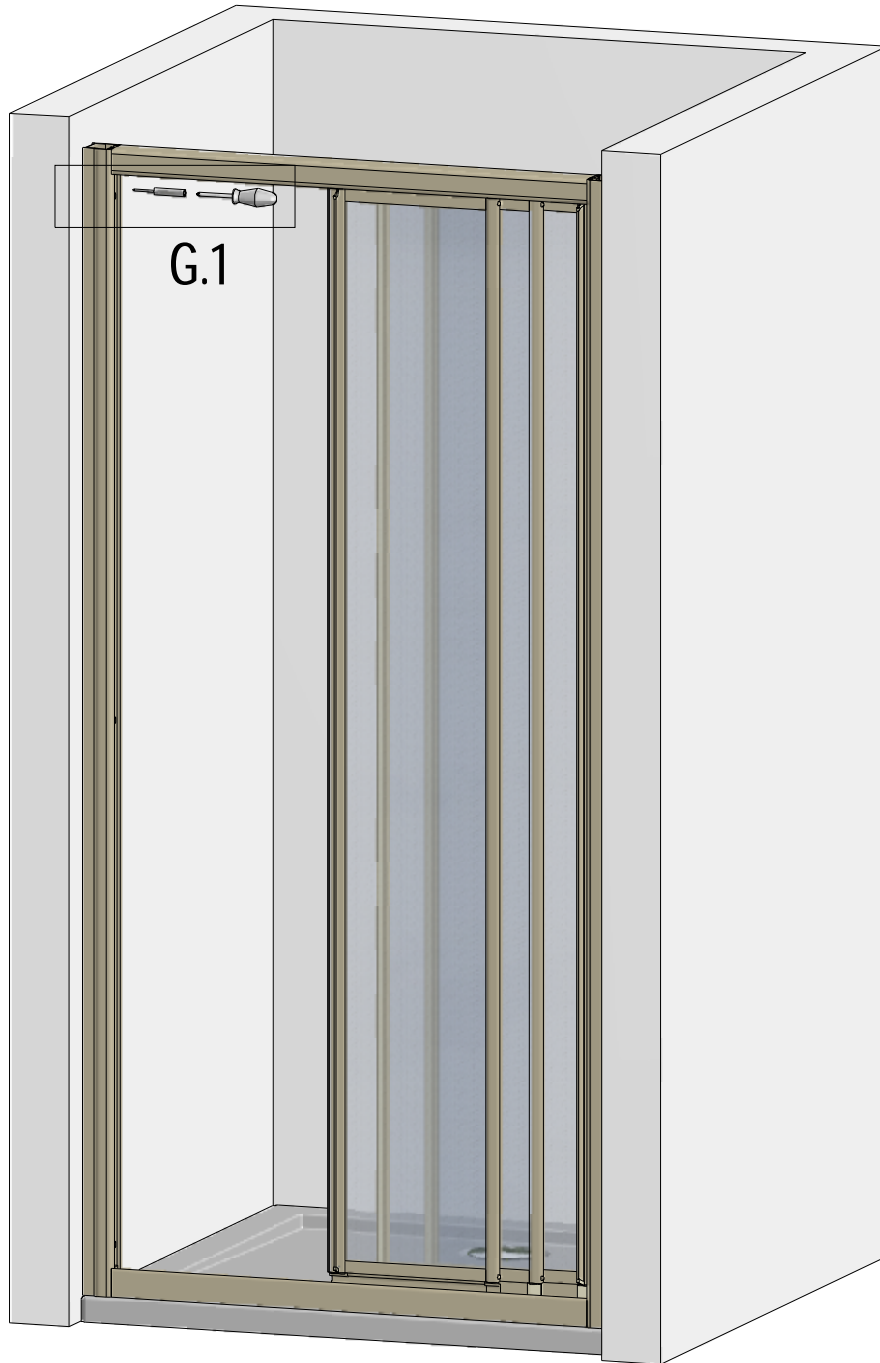

6x

**G.1**                      **6x**

S21	800	white/clear glass	bílá/transparent	ND02-0610-04-02
		white/pattern glass	bílá/chinchilla	ND02-0610-04-03
		white/rugiada	bílá/rugiada	ND02-0610-04-16
		elox/clear glass	stříbro/transparent	ND02-0610-01-02
		elox/pattern glass	stříbro/chinchilla	ND02-0610-01-03
	elox/rugiada	stříbro/rugiada	ND02-0610-01-16	
	900	white/clear glass	bílá/transparent	ND02-0611-04-02
		white/pattern glass	bílá/chinchilla	ND02-0611-04-03
		white/rugiada	bílá/rugiada	ND02-0611-04-16
		elox/clear glass	stříbro/transparent	ND02-0611-01-02
		elox/pattern glass	stříbro/chinchilla	ND02-0611-01-03
	elox/rugiada	stříbro/rugiada	ND02-0611-01-16	
	1000	white/clear glass	bílá/transparent	ND02-0612-04-02
		white/pattern glass	bílá/chinchilla	ND02-0612-04-03
		white/rugiada	bílá/rugiada	ND02-0612-04-16
elox/clear glass		stříbro/transparent	ND02-0612-01-02	
elox/pattern glass		stříbro/chinchilla	ND02-0612-01-03	
elox/rugiada	stříbro/rugiada	ND02-0612-01-16		