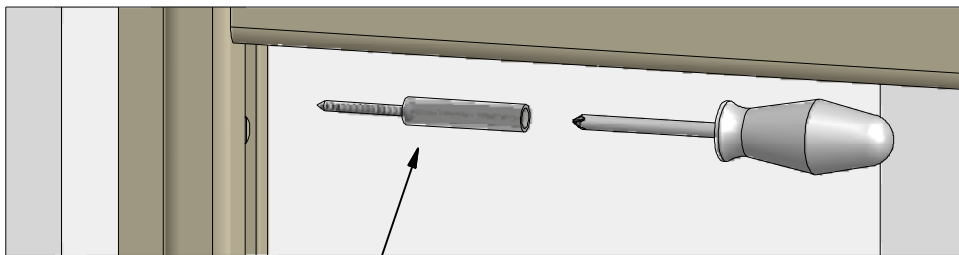

6x

**G.1**                      **6x**

S21	800	white/clear glass	bílá/transparent	ND02-0610-04-02
		white/pattern glass	bílá/chinchilla	ND02-0610-04-03
		white/rugiada	bílá/rugiada	ND02-0610-04-16
		elox/clear glass	stříbro/transparent	ND02-0610-01-02
		elox/pattern glass	stříbro/chinchilla	ND02-0610-01-03
	elox/rugiada	stříbro/rugiada	ND02-0610-01-16	
	900	white/clear glass	bílá/transparent	ND02-0611-04-02
		white/pattern glass	bílá/chinchilla	ND02-0611-04-03
		white/rugiada	bílá/rugiada	ND02-0611-04-16
		elox/clear glass	stříbro/transparent	ND02-0611-01-02
		elox/pattern glass	stříbro/chinchilla	ND02-0611-01-03
	elox/rugiada	stříbro/rugiada	ND02-0611-01-16	
	1000	white/clear glass	bílá/transparent	ND02-0612-04-02
		white/pattern glass	bílá/chinchilla	ND02-0612-04-03
		white/rugiada	bílá/rugiada	ND02-0612-04-16
elox/clear glass		stříbro/transparent	ND02-0612-01-02	
elox/pattern glass		stříbro/chinchilla	ND02-0612-01-03	
elox/rugiada	stříbro/rugiada	ND02-0612-01-16		