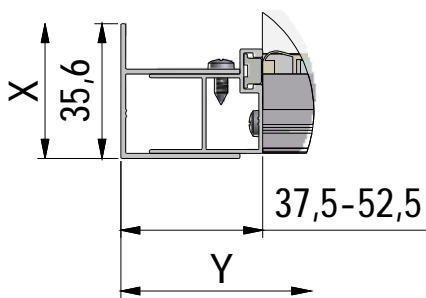

Rev.:06

MA2473

EI PIV + EI FIX

EI 2BT + EI FIX

Respektieren Sie die Mindestgröße 39,5mm !
 Nicht überschritten werden !
 Respect the minimum size 39,5 mm !
 Not to be exceeded !
 Respecter la taille minimale 39,5 mm !
 Ne pas dépasser !

	X (MIN-MAX)	Y (MIN-MAX)
700	679-705	675-705
750	729-755	-
800	779-805	775-805
900	879-905	875-905
1000	979-1005	975-1005

EI CL2 + EI FIX

Respektieren Sie die Mindestgröße 39,5mm !
 Nicht überschritten werden !
 Respect the minimum size 39,5 mm !
 Not to be exceeded !
 Respected la taille minimale 39,5 mm !
 Ne pas dépasser !

L

55,5-68

M

39,5-51

Respektieren Sie die Mindestgröße 39,5mm !
 Nicht überschritten werden !
 Respect the minimum size 39,5 mm !
 Not to be exceeded !
 Respecter la taille minimale 39,5 mm !
 Ne pas dépasser !