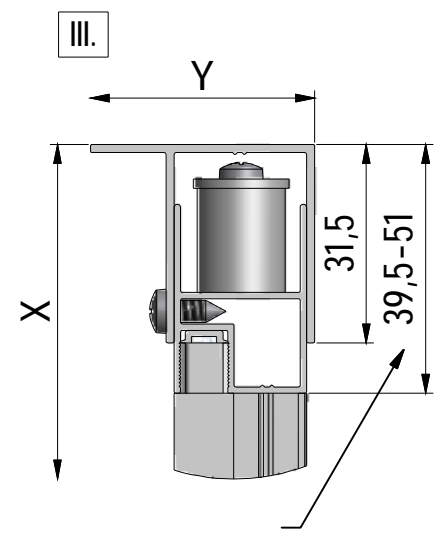

Rev.:06

MA2473

EI PIV + EI FIX

EI 2BT + EI FIX

Respektieren Sie die Mindestgröße 39,5mm !
 Nicht überschritten werden !
 Respect the minimum size 39,5 mm !
 Not to be exceeded !
 Respecter la taille minimale 39,5 mm !
 Ne pas dépasser !

	X (MIN-MAX)	Y (MIN-MAX)
700	679-705	675-705
750	729-755	-
800	779-805	775-805
900	879-905	875-905
1000	979-1005	975-1005

EI CL2 + EI FIX

Respektieren Sie die Mindestgröße 39,5mm !
 Nicht überschritten werden !
 Respect the minimum size 39,5 mm !
 Not to be exceeded !
 Respected la taille minimale 39,5 mm !
 Ne pas dépasser !

	X (MIN-MAX)	Y (MIN-MAX)
700	679-705	-
750	729-755	-
800	779-805	-
900	879-905	-
1000	979-1005	970-1005
1200		1170-1205
1400		1370-1405
1600		1570-1605

Zuberhör mit Seitenwand EI FIX
 Accessoires avec EI FIX
 Fittings with side panel EI FIX

L

55,5-68

M

39,5-51

Respektieren Sie die Mindestgröße 39,5mm !
 Nicht überschritten werden !
 Respect the minimum size 39,5 mm !
 Not to be exceeded !
 Respecter la taille minimale 39,5 mm !
 Ne pas dépasser !