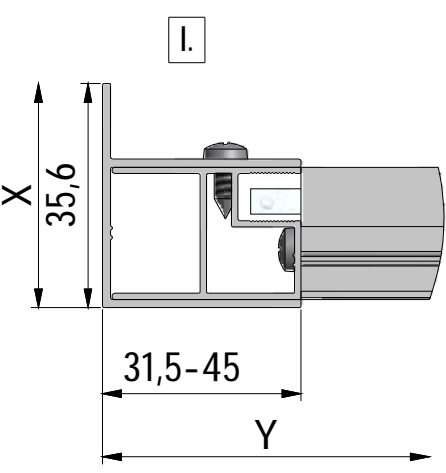

Rev.:06

MA2473

EI PIV + EI FIX

EI 2BT + EI FIX

Respektieren Sie die Mindestgröße 39,5mm !
 Nicht überschritten werden !
 Respect the minimum size 39,5 mm !
 Not to be exceeded !
 Respecter la taille minimale 39,5 mm !
 Ne pas dépasser !

	X (MIN-MAX)	Y (MIN-MAX)
700	679-705	675-705
750	729-755	-
800	779-805	775-805
900	879-905	875-905
1000	979-1005	975-1005

EI CL2 + EI FIX

Respektieren Sie die Mindestgröße 39,5mm !
 Nicht überschritten werden !
 Respect the minimum size 39,5 mm !
 Not to be exceeded !
 Respected la taille minimale 39,5 mm !
 Ne pas dépasser !

	X (MIN-MAX)	Y (MIN-MAX)
700	679-705	-
750	729-755	-
800	779-805	-
900	879-905	-
1000	979-1005	970-1005
1200		1170-1205
1400		1370-1405
1600		1570-1605

Zuberhör mit Seitenwand EI FIX
 Accessoires avec EI FIX
 Fittings with side panel EI FIX

L

55,5-68

M

39,5-51

Respektieren Sie die Mindestgröße 39,5mm !
 Nicht überschritten werden !
 Respect the minimum size 39,5 mm !
 Not to be exceeded !
 Respecter la taille minimale 39,5 mm !
 Ne pas dépasser !