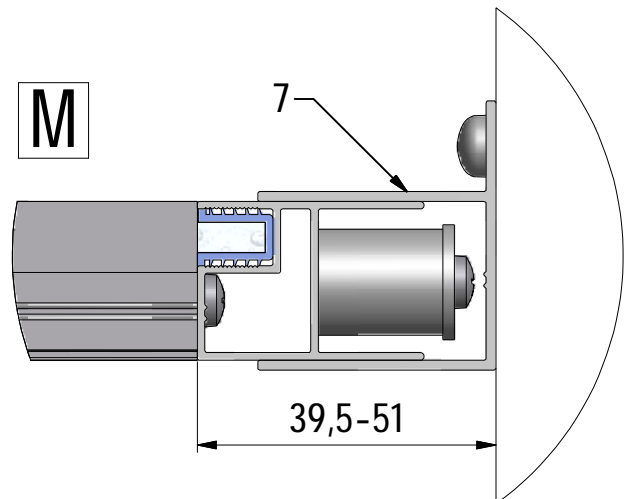

C 3x

D 3x

E 3x

F 3x

G 3x

EI PIV / EI 2BT / EI CL2

Sehen Montageanleitung EI PIV / EI 2BT / EI CL2
Voir notice de montage EI PIV / EI 2BT / EI CL2
See installation instructions EI PIV / EI 2BT / EI CL2

H

I 3x

J 3x

K 3x

8

1

Respektieren Sie die Mindestgröße 39,5mm !
 Nicht überschritten werden !
 Respect the minimum size 39,5 mm !
 Not to be exceeded !
 Respected la taille minimale 39,5 mm !
 Ne pas dépasser !

L

55,5-68

M

39,5-51

Respektieren Sie die Mindestgröße 39,5mm !
 Nicht überschritten werden !
 Respect the minimum size 39,5 mm !
 Not to be exceeded !
 Respecter la taille minimale 39,5 mm !
 Ne pas dépasser !