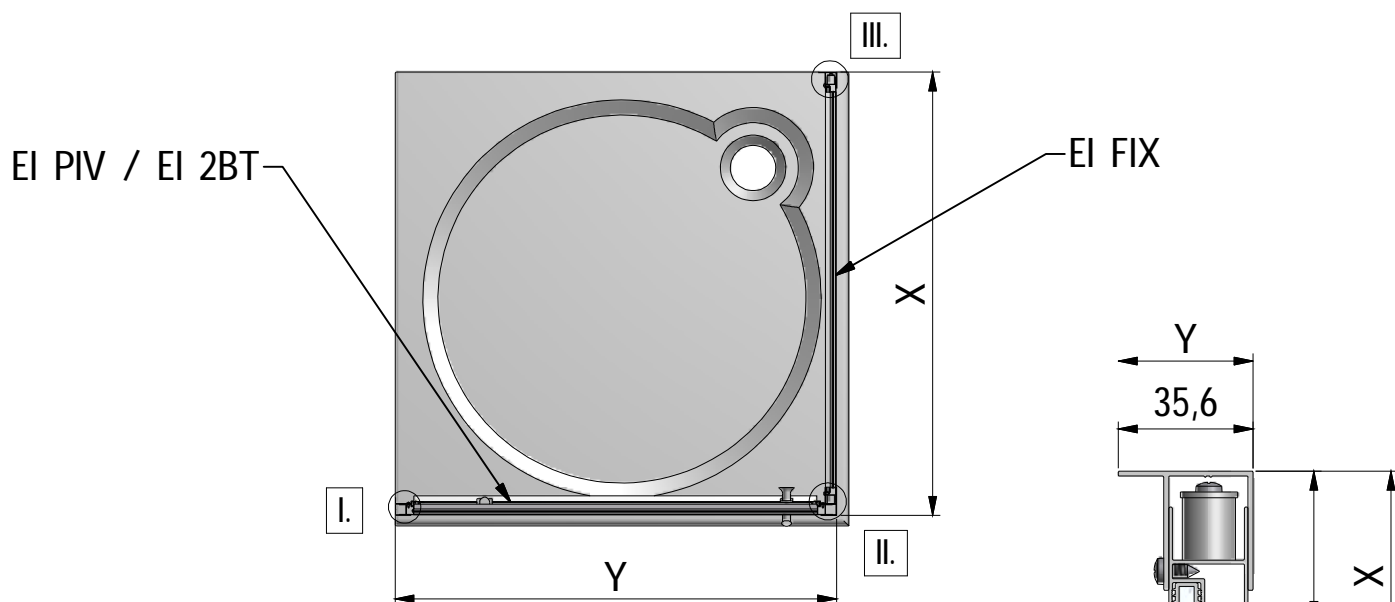

Rev.:06

MA2473

EI PIV + EI FIX

EI 2BT + EI FIX

Respektieren Sie die Mindestgröße 39,5mm !
 Nicht überschritten werden !
 Respect the minimum size 39,5 mm !
 Not to be exceeded !
 Respecter la taille minimale 39,5 mm !
 Ne pas dépasser !