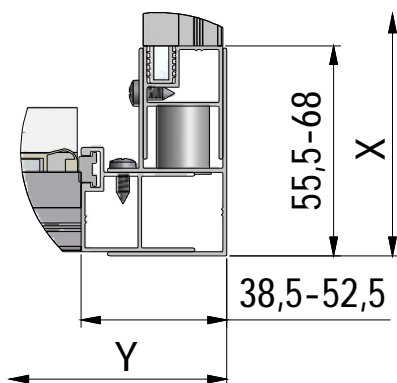

Rev.:06

MA2473

EI PIV + EI FIX

EI 2BT + EI FIX

Respektieren Sie die Mindestgröße 39,5mm !
 Nicht überschritten werden !
 Respect the minimum size 39,5 mm !
 Not to be exceeded !
 Respecter la taille minimale 39,5 mm !
 Ne pas dépasser !

	X (MIN-MAX)	Y (MIN-MAX)
700	679-705	675-705
750	729-755	-
800	779-805	775-805
900	879-905	875-905
1000	979-1005	975-1005

EI CL2 + EI FIX

Respektieren Sie die Mindestgröße 39,5mm !
 Nicht überschritten werden !
 Respect the minimum size 39,5 mm !
 Not to be exceeded !
 Respected la taille minimale 39,5 mm !
 Ne pas dépasser !

	X (MIN-MAX)	Y (MIN-MAX)
700	679-705	-
750	729-755	-
800	779-805	-
900	879-905	-
1000	979-1005	970-1005
1200		1170-1205
1400		1370-1405
1600		1570-1605

Zuberhör mit Seitenwand EI FIX
 Accessoires avec EI FIX
 Fittings with side panel EI FIX

L

55,5-68

M

39,5-51

Respektieren Sie die Mindestgröße 39,5mm !
 Nicht überschritten werden !
 Respect the minimum size 39,5 mm !
 Not to be exceeded !
 Respecter la taille minimale 39,5 mm !
 Ne pas dépasser !