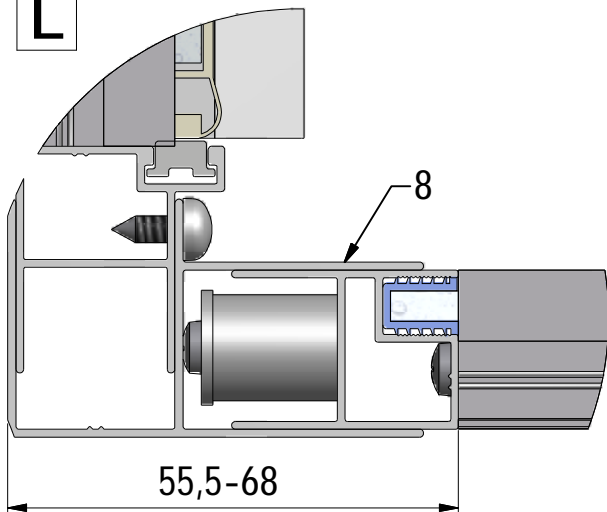

C 3x

D 3x

E 3x

F 3x

G 3x

EI PIV / EI 2BT / EI CL2

Sehen Montageanleitung EI PIV / EI 2BT / EI CL2
Voir notice de montage EI PIV / EI 2BT / EI CL2
See installation instructions EI PIV / EI 2BT / EI CL2

H

I 3x

J 3x

K 3x

8

1

Respektieren Sie die Mindestgröße 39,5mm !
 Nicht überschritten werden !
 Respect the minimum size 39,5 mm !
 Not to be exceeded !
 Respected la taille minimale 39,5 mm !
 Ne pas dépasser !

L

55,5-68

M

39,5-51

Respektieren Sie die Mindestgröße 39,5mm !
 Nicht überschritten werden !
 Respect the minimum size 39,5 mm !
 Not to be exceeded !
 Respecter la taille minimale 39,5 mm !
 Ne pas dépasser !