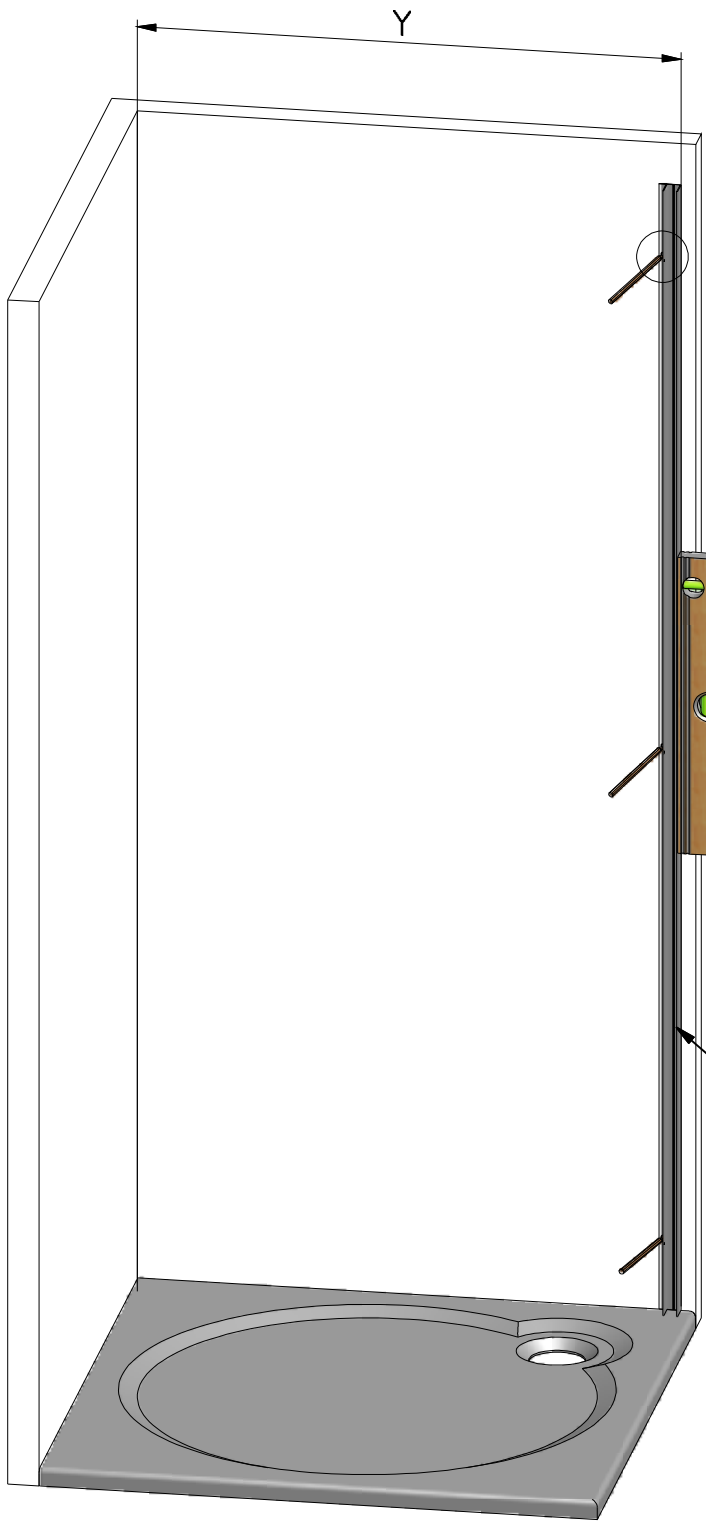

4. 3x (M0511)

5. 3x (M0795)

n3,5x38

6. 3x (MA0511)

15. 1x (M0838)

n2,8

A 3x

B 3x

C 3x

D 3x

E 3x

F 3x

G 3x

EI PIV / EI 2BT / EI CL2

Sehen Montageanleitung EI PIV / EI 2BT / EI CL2
Voir notice de montage EI PIV / EI 2BT / EI CL2
See installation instructions EI PIV / EI 2BT / EI CL2

H

L

55,5-68

M

39,5-51

Respektieren Sie die Mindestgröße 39,5mm !
 Nicht überschritten werden !
 Respect the minimum size 39,5 mm !
 Not to be exceeded !
 Respecter la taille minimale 39,5 mm !
 Ne pas dépasser !