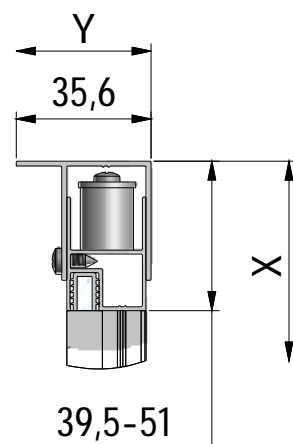

Rev.:06

MA2473

EI PIV + EI FIX

EI 2BT + EI FIX

Respektieren Sie die Mindestgröße 39,5mm !
 Nicht überschritten werden !
 Respect the minimum size 39,5 mm !
 Not to be exceeded !
 Respecter la taille minimale 39,5 mm !
 Ne pas dépasser !

	X (MIN-MAX)	Y (MIN-MAX)
700	679-705	675-705
750	729-755	-
800	779-805	775-805
900	879-905	875-905
1000	979-1005	975-1005

EI CL2 + EI FIX

Respektieren Sie die Mindestgröße 39,5mm !
 Nicht überschritten werden !
 Respect the minimum size 39,5 mm !
 Not to be exceeded !
 Respected la taille minimale 39,5 mm !
 Ne pas dépasser !

L

55,5-68

M

39,5-51

Respektieren Sie die Mindestgröße 39,5mm !
 Nicht überschritten werden !
 Respect the minimum size 39,5 mm !
 Not to be exceeded !
 Respecter la taille minimale 39,5 mm !
 Ne pas dépasser !