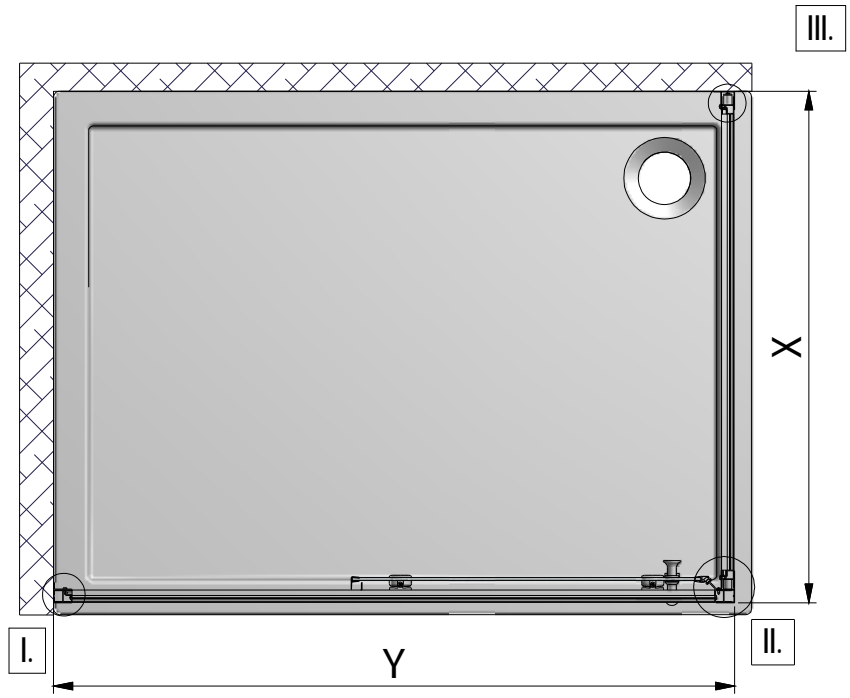

Rev.:06

MA2473

EI PIV + EI FIX

EI 2BT + EI FIX

Respektieren Sie die Mindestgröße 39,5mm !
 Nicht überschritten werden !
 Respect the minimum size 39,5 mm !
 Not to be exceeded !
 Respecter la taille minimale 39,5 mm !
 Ne pas dépasser !

	X (MIN-MAX)	Y (MIN-MAX)
700	679-705	675-705
750	729-755	-
800	779-805	775-805
900	879-905	875-905
1000	979-1005	975-1005

EI CL2 + EI FIX

Respektieren Sie die Mindestgröße 39,5mm !
 Nicht überschritten werden !
 Respect the minimum size 39,5 mm !
 Not to be exceeded !
 Respected la taille minimale 39,5 mm !
 Ne pas dépasser !

	X (MIN-MAX)	Y (MIN-MAX)
700	679-705	-
750	729-755	-
800	779-805	-
900	879-905	-
1000	979-1005	970-1005
1200		1170-1205
1400		1370-1405
1600		1570-1605

Zuberhör mit Seitenwand EI FIX
 Accessoires avec EI FIX
 Fittings with side panel EI FIX