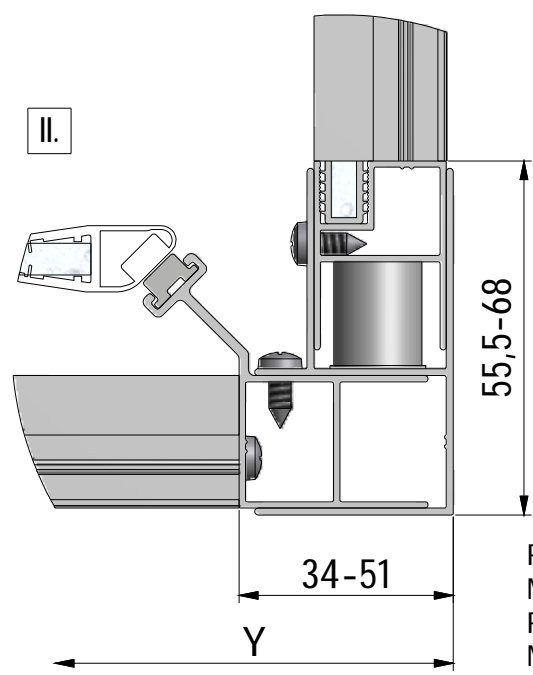

Rev.:06

MA2473

EI PIV + EI FIX

EI 2BT + EI FIX

Respektieren Sie die Mindestgröße 39,5mm !
 Nicht überschritten werden !
 Respect the minimum size 39,5 mm !
 Not to be exceeded !
 Respecter la taille minimale 39,5 mm !
 Ne pas dépasser !

	X (MIN-MAX)	Y (MIN-MAX)
700	679-705	675-705
750	729-755	-
800	779-805	775-805
900	879-905	875-905
1000	979-1005	975-1005

EI CL2 + EI FIX

Respektieren Sie die Mindestgröße 39,5mm !
 Nicht überschritten werden !
 Respect the minimum size 39,5 mm !
 Not to be exceeded !
 Respected la taille minimale 39,5 mm !
 Ne pas dépasser !

	X (MIN-MAX)	Y (MIN-MAX)
700	679-705	-
750	729-755	-
800	779-805	-
900	879-905	-
1000	979-1005	970-1005
1200		1170-1205
1400		1370-1405
1600		1570-1605

Zuberhör mit Seitenwand EI FIX
 Accessoires avec EI FIX
 Fittings with side panel EI FIX

L

55,5-68

M

39,5-51

Respektieren Sie die Mindestgröße 39,5mm !
 Nicht überschritten werden !
 Respect the minimum size 39,5 mm !
 Not to be exceeded !
 Respecter la taille minimale 39,5 mm !
 Ne pas dépasser !