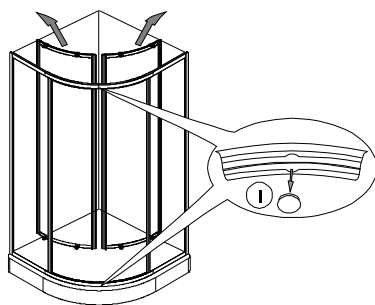

MODEL:

ALTO

TYP VÝROBKU / TYPE OF PRODUCT:

čtvrtkruhový sprchový kout - 80×80, 90×90 cm

štvrtkruhový sprchovací kút - 80×80, 90×90 cm

quadrant shower enclosure - 80×80, 90×90 cm

outlet.roltechnik.cz

2x

8x

16.

2x

6x

17.

2+2x

CR2 800

outlet.roltechnik.cz