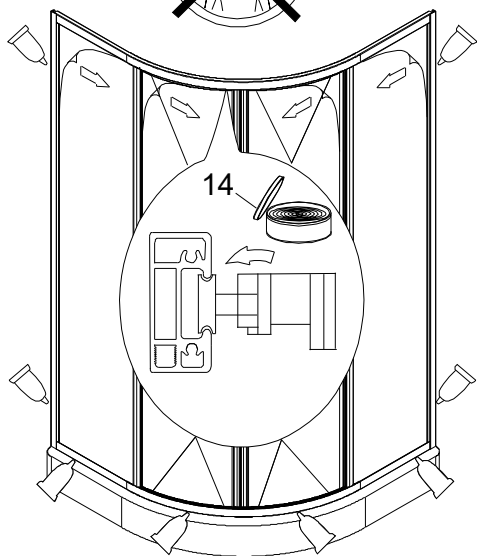

MODEL:

ALTO

TYP VÝROBKU / TYPE OF PRODUCT:

čtvrtkruhový sprchový kout - 80×80, 90×90 cm

štvrtkruhový sprchovací kút - 80×80, 90×90 cm

quadrant shower enclosure - 80×80, 90×90 cm

outlet.roltechnik.cz

2x

2x

14.

OIL

1x

12x

15.

2+2

3,5 x 45 DIN 7981

8x

16.

2x

6x

17.

2+2x

CR2 800

outlet.roltechnik.cz