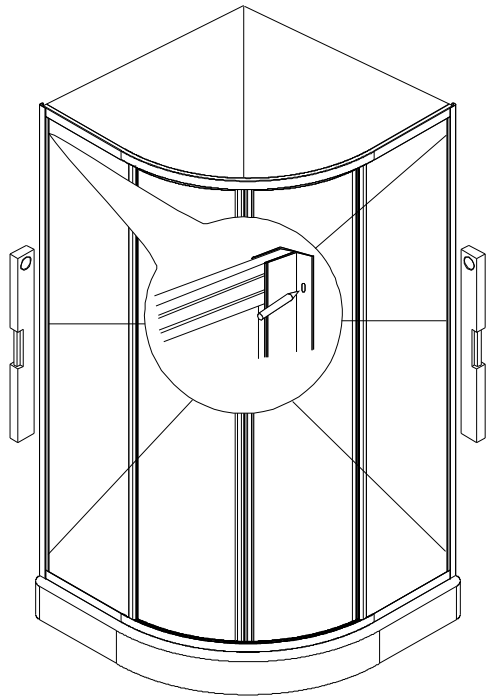

MODEL:

ALTO

TYP VÝROBKU / TYPE OF PRODUCT:

čtvrtkruhový sprchový kout - 80×80, 90×90 cm

štvrtkruhový sprchovací kút - 80×80, 90×90 cm

quadrant shower enclosure - 80×80, 90×90 cm

outlet.roltechnik.cz

2x

2x

14.

OIL

1x

12x

15.

2+2

3,5 x 45 DIN 7981

8x

16.

2x

6x

17.

2+2x

CR2 800

outlet.roltechnik.cz