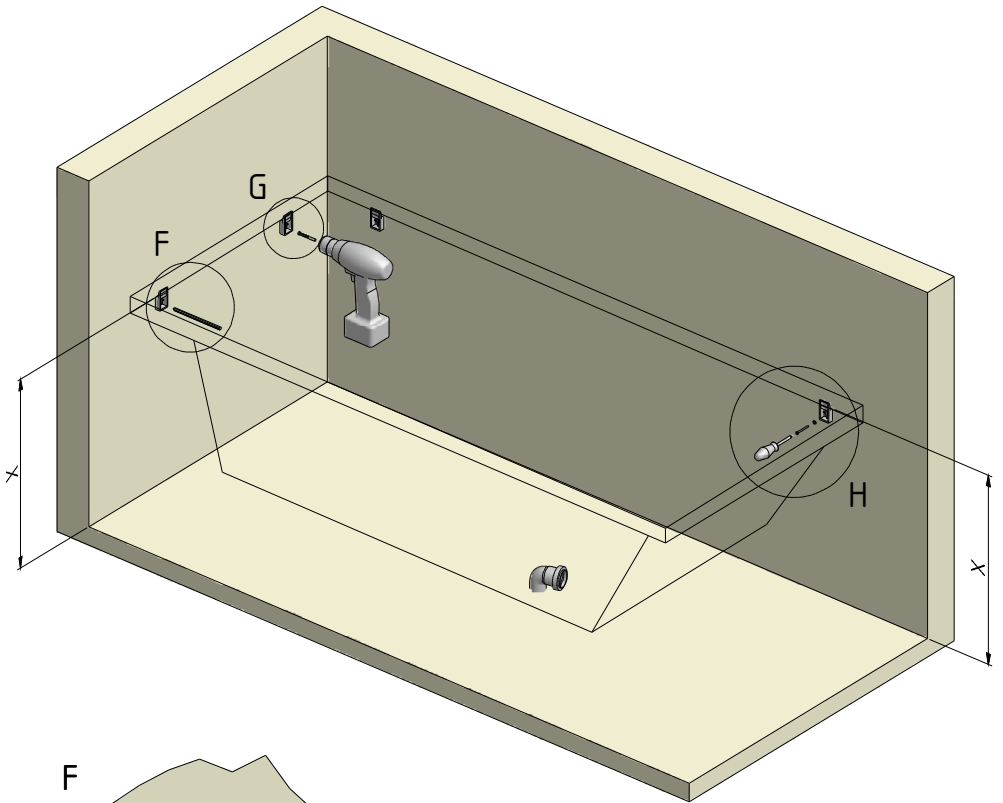

MODEL:

iBATH CLASSIC NEO

1500×750 mm

1600×750 mm

1700×750 mm

TYP VÝROBKU / TYPE OF PRODUCT:

asymetrická akrylátová vana

asymetrická akrylátová vaňa

acrylic asymmetrical bathtub

outlet.roltechnik.cz

D

E

POZOR!!!

Při koupi výrobku a před jeho instalací jej pečlivě překontrolujte, zda není mechanicky nebo jiným způsobem poškozen. Po instalaci již nebude brán ohled na poškození tohoto typu.

Vanu instalujte do předem stavebně připraveného prostoru.

Obklad proveďte vždy pod úroveň okraje vany.

Nikdy neprovádějte instalaci vany způsobem pevného zazdění, tj. lepení obkladů až po instalaci vany do připraveného prostoru! Vana musí být vyjímatelná!

ATTENTION !!!

When purchasing product and before its installation please check carefully if it is not mechanically or by other way damaged.

Install bathtub into previously structurally prepared space.

Always make tiling under the level of the edge of bathtub.