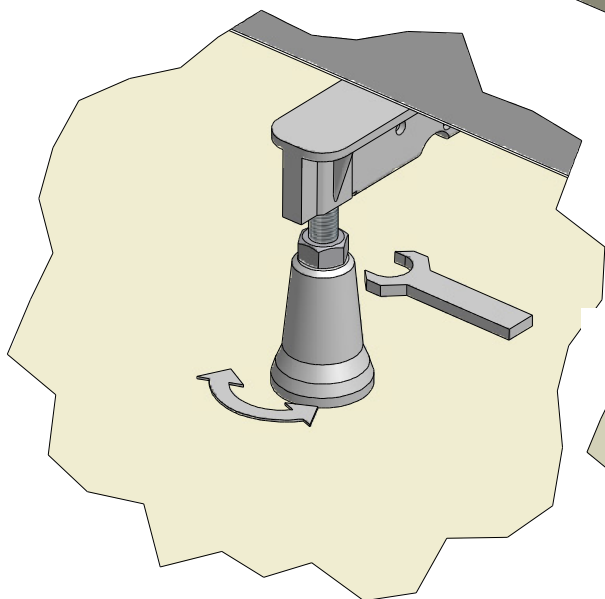

MODEL:

iBATH CLASSIC NEO

1500×750 mm

1600×750 mm

1700×750 mm

TYP VÝROBKU / TYPE OF PRODUCT:

asymetrická akrylátová vana

asymetrická akrylátová vaňa

acrylic asymmetrical bathtub

outlet.roltechnik.cz

D

E

POZOR!!!

Při koupi výrobku a před jeho instalací jej pečlivě překontrolujte, zda není mechanicky nebo jiným způsobem poškozen. Po instalaci již nebude brán ohled na poškození tohoto typu.

Vanu instalujte do předem stavebně připraveného prostoru.

Obklad proveďte vždy pod úroveň okraje vany.

Nikdy neprovádějte instalaci vany způsobem pevného zazdění, tj. lepení obkladů až po instalaci vany do připraveného prostoru! Vana musí být vyjímatelná!

Never install bathtub in a way of fixed setting, i.e. sticking of tiles after installation of bathtub into prepared space!!!

Bathtub must be removable!

POZOR!!!

Při koupi výrobku a před jeho instalováním překontrolujte, či nie je mechanicky alebo inak poškodený.