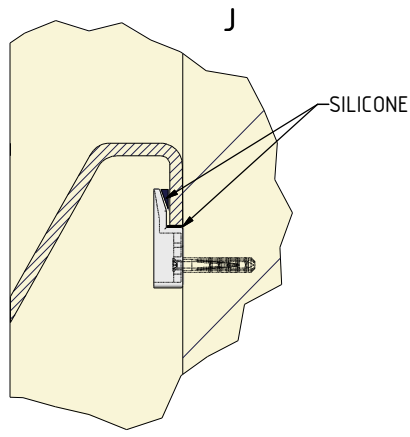

MODEL:

iBATH CLASSIC NEO

1500×750 mm

1600×750 mm

1700×750 mm

TYP VÝROBKU / TYPE OF PRODUCT:

asymetrická akrylátová vana

asymetrická akrylátová vaňa

acrylic asymmetrical bathtub

outlet.roltechnik.cz

D

E

POZOR!!!

Při koupi výrobku a před jeho instalací jej pečlivě překontrolujte, zda není mechanicky nebo jiným způsobem poškozen. Po instalaci již nebude brán ohled na poškození tohoto typu.

Vanu instalujte do předem stavebně připraveného prostoru.

Obklad proveďte vždy pod úroveň okraje vany.

Nikdy neprovádějte instalaci vany způsobem pevného zazdění, tj. lepení obkladů až po instalaci vany do připraveného prostoru! Vana musí být vyjímatelná!