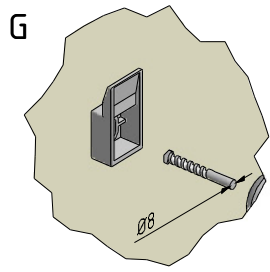

MODEL:

iBATH CLASSIC NEO

1500×750 mm

1600×750 mm

1700×750 mm

TYP VÝROBKU / TYPE OF PRODUCT:

asymetrická akrylátová vana

asymetrická akrylátová vaňa

acrylic asymmetrical bathtub

outlet.roltechnik.cz

D

E

POZOR!!!

Při koupi výrobku a před jeho instalací jej pečlivě překontrolujte, zda není mechanicky nebo jiným způsobem poškozen. Po instalaci již nebude brán ohled na poškození tohoto typu.

Vanu instalujte do předem stavebně připraveného prostoru.

Obklad proveďte vždy pod úroveň okraje vany.

Nikdy neprovádějte instalaci vany způsobem pevného zazdění, tj. lepení obkladů až po instalaci vany do připraveného prostoru! Vana musí být vyjímatelná!

ATTENTION !!!

When purchasing product and before its installation please check carefully if it is not mechanically or by other way damaged.

Install bathtub into previously structurally prepared space.

Always make tiling under the level of the edge of bathtub.