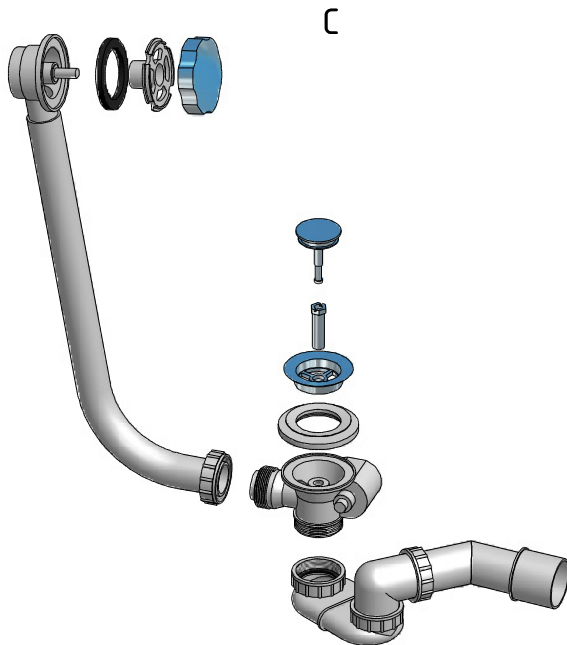

MODEL:

iBATH CLASSIC NEO

1500×750 mm

1600×750 mm

1700×750 mm

TYP VÝROBKU / TYPE OF PRODUCT:

asymetrická akrylátová vana

asymetrická akrylátová vaňa

acrylic asymmetrical bathtub

outlet.roltechnik.cz

D

E

POZOR!!!

Při koupi výrobku a před jeho instalací jej pečlivě překontrolujte, zda není mechanicky nebo jiným způsobem poškozen. Po instalaci již nebude brán ohled na poškození tohoto typu.

Vanu instalujte do předem stavebně připraveného prostoru.

Obklad proveďte vždy pod úroveň okraje vany.

Nikdy neprovádějte instalaci vany způsobem pevného zazdění, tj. lepení obkladů až po instalaci vany do připraveného prostoru! Vana musí být vyjímatelná!

Never install bathtub in a way of fixed setting, i.e. sticking of tiles after installation of bathtub into prepared space!!!

Bathtub must be removable!

POZOR!!!

Při koupi výrobku a před jeho instalováním překontrolujte, či nie je mechanicky alebo inak poškodený.