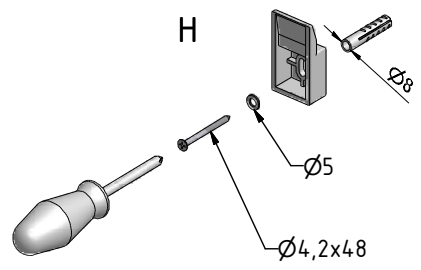

MODEL:

iBATH CLASSIC NEO

1500×750 mm

1600×750 mm

1700×750 mm

TYP VÝROBKU / TYPE OF PRODUCT:

asymetrická akrylátová vana

asymetrická akrylátová vaňa

acrylic asymmetrical bathtub

outlet.roltechnik.cz

D

E

POZOR!!!

Při koupi výrobku a před jeho instalací jej pečlivě překontrolujte, zda není mechanicky nebo jiným způsobem poškozen. Po instalaci již nebude brán ohled na poškození tohoto typu.

Vanu instalujte do předem stavebně připraveného prostoru.

Obklad proveďte vždy pod úroveň okraje vany.

Nikdy neprovádějte instalaci vany způsobem pevného zazdění, tj. lepení obkladů až po instalaci vany do připraveného prostoru! Vana musí být vyjímatelná!