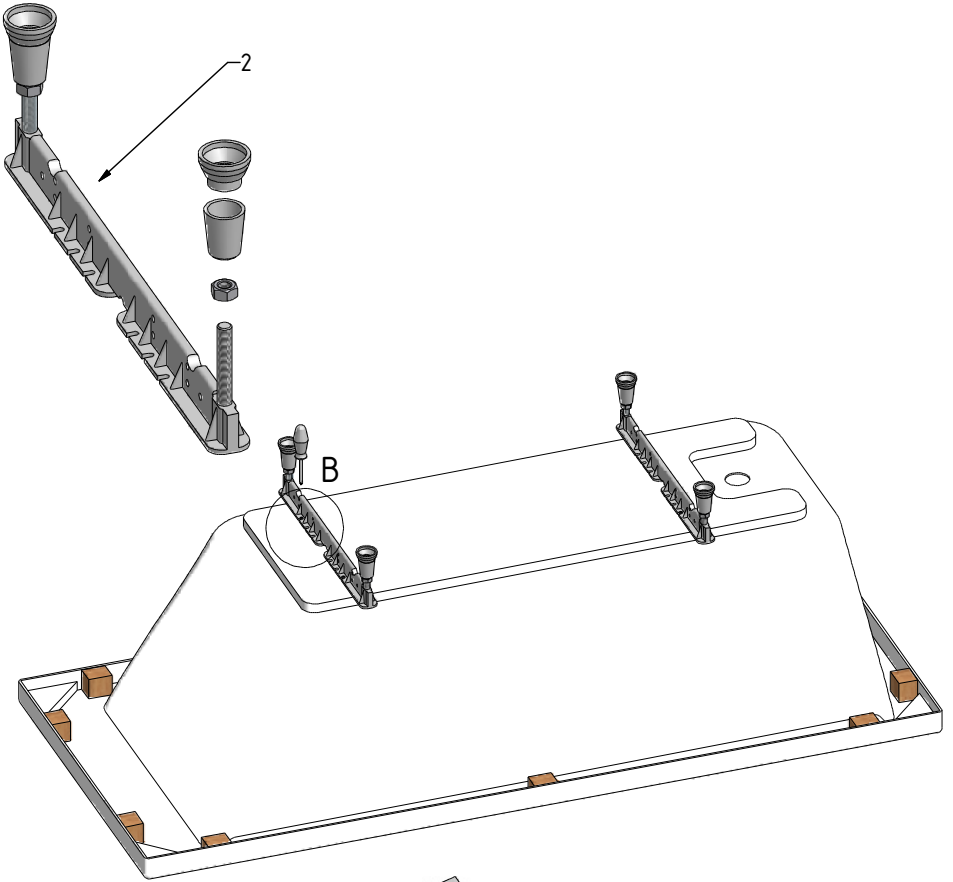

MODEL:

iBATH CLASSIC NEO

1500×750 mm

1600×750 mm

1700×750 mm

TYP VÝROBKU / TYPE OF PRODUCT:

asymetrická akrylátová vana

asymetrická akrylátová vaňa

acrylic asymmetrical bathtub

outlet.roltechnik.cz

D

E

POZOR!!!

Při koupi výrobku a před jeho instalací jej pečlivě překontrolujte, zda není mechanicky nebo jiným způsobem poškozen. Po instalaci již nebude brán ohled na poškození tohoto typu.

Vanu instalujte do předem stavebně připraveného prostoru.

Obklad proveďte vždy pod úroveň okraje vany.

Nikdy neprovádějte instalaci vany způsobem pevného zazdění, tj. lepení obkladů až po instalaci vany do připraveného prostoru! Vana musí být vyjímatelná!

Never install bathtub in a way of fixed setting, i.e. sticking of tiles after installation of bathtub into prepared space!!!

Bathtub must be removable!

POZOR!!!

Při koupi výrobku a před jeho instalováním překontrolujte, či nie je mechanicky alebo inak poškodený.