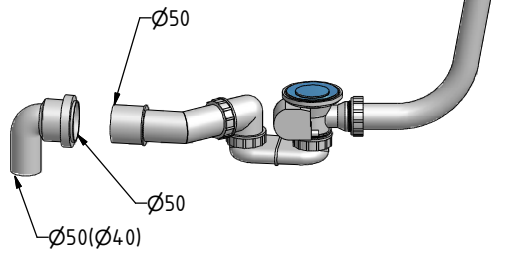

MODEL:

iBATH CLASSIC NEO

1500×750 mm

1600×750 mm

1700×750 mm

TYP VÝROBKU / TYPE OF PRODUCT:

asymetrická akrylátová vana

asymetrická akrylátová vaňa

acrylic asymmetrical bathtub

outlet.roltechnik.cz

D

E

POZOR!!!

Při koupi výrobku a před jeho instalací jej pečlivě překontrolujte, zda není mechanicky nebo jiným způsobem poškozen. Po instalaci již nebude brán ohled na poškození tohoto typu.

Vanu instalujte do předem stavebně připraveného prostoru.

Obklad proveďte vždy pod úroveň okraje vany.

Nikdy neprovádějte instalaci vany způsobem pevného zazdění, tj. lepení obkladů až po instalaci vany do připraveného prostoru! Vana musí být vyjímatelná!