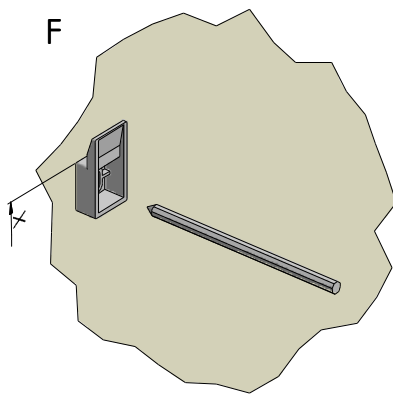

MODEL:

iBATH CLASSIC NEO

1500×750 mm

1600×750 mm

1700×750 mm

TYP VÝROBKU / TYPE OF PRODUCT:

asymetrická akrylátová vana

asymetrická akrylátová vaňa

acrylic asymmetrical bathtub

outlet.roltechnik.cz

D

E

POZOR!!!

Při koupi výrobku a před jeho instalací jej pečlivě překontrolujte, zda není mechanicky nebo jiným způsobem poškozen. Po instalaci již nebude brán ohled na poškození tohoto typu.

Vanu instalujte do předem stavebně připraveného prostoru.

Obklad proveďte vždy pod úroveň okraje vany.

Nikdy neprovádějte instalaci vany způsobem pevného zazdění, tj. lepení obkladů až po instalaci vany do připraveného prostoru! Vana musí být vyjímatelná!