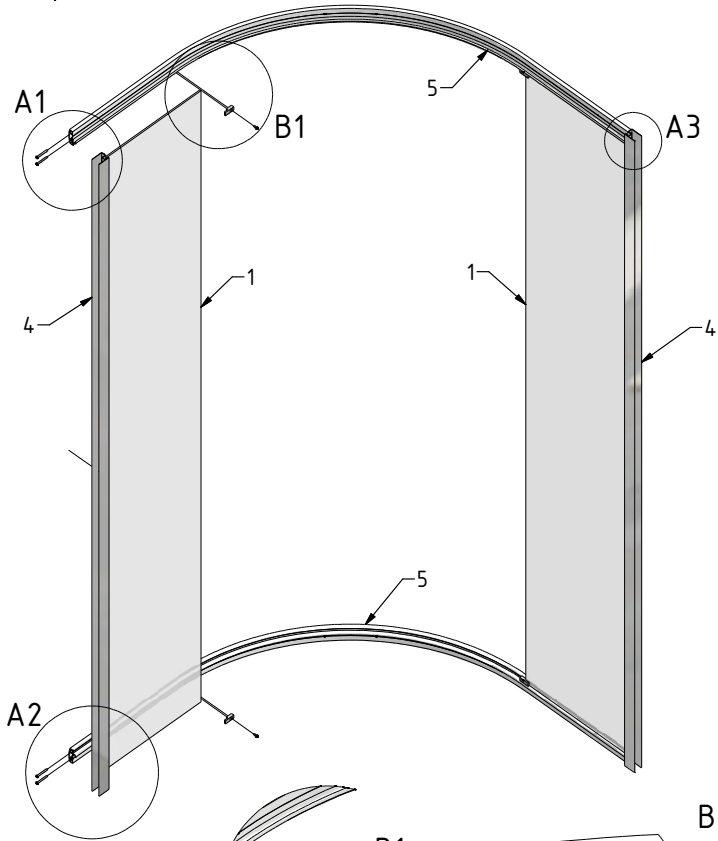

## BILBAO NEO - sprchový kout s potiskem

TYP VÝROBKU / TYPE OF PRODUCT:

---

čtvrtkruhový sprchový kout - 80×80, 90×90 cm

štvrtkruhový sprchovací kút - 80×80, 90×90 cm

quadrant shower enclosure - 80×80, 90×90 cm

12. 8x (M0794)  
3,5x32

14. 2x (MA0068)

13. 6x (M1907)  
Ø3,5

21. 8x (M0786)  
3,5x13

15. 8x (M5425)

19. 2x MA0059

18. 1x (M0838)  
Ø2,8

D;F;E