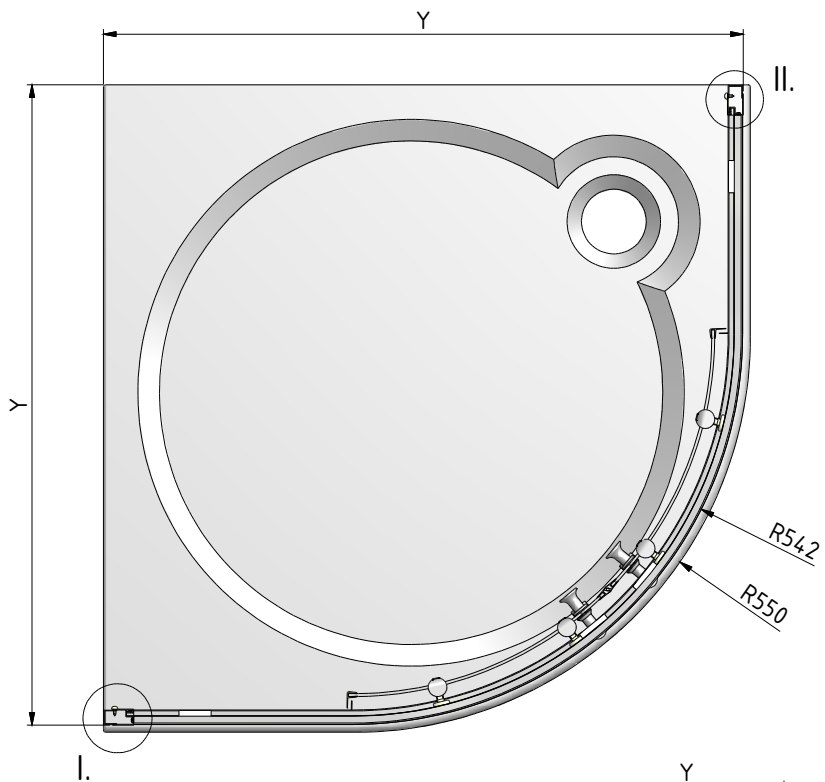

Y	
	MIN	MAX
800	778	790
900	878	890