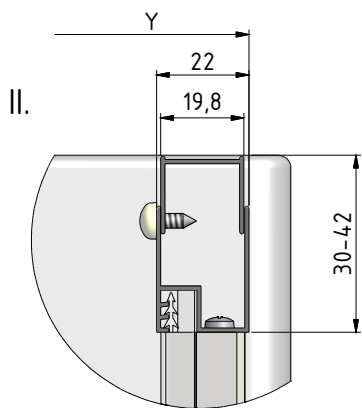

## BILBAO NEO - sprchový kout s potiskem

TYP VÝROBKU / TYPE OF PRODUCT:

---

čtvrtkruhový sprchový kout - 80×80, 90×90 cm

štvrtkruhový sprchovací kút - 80×80, 90×90 cm

quadrant shower enclosure - 80×80, 90×90 cm

[outlet.roltechnik.cz](http://outlet.roltechnik.cz)

	Y	
	MIN	MAX
800	778	790
900	878	890

1. 2x (V87)

2. 2x (V88)

3. 2x (P2827)

4. 2x (P2828)

5. 2x (P110)

20. 4x (MA0064)

6. 4x (MA0060)

7. 1x (MA0062)

8. 1x (MA0061)

16. 4x (MA0066)

17. 4x (MA0067)

9. 8x (M0511)  
Ø6

10. 8x (M0795)  
3,5x38

11. 10x (M0806)  
3,5x9,5