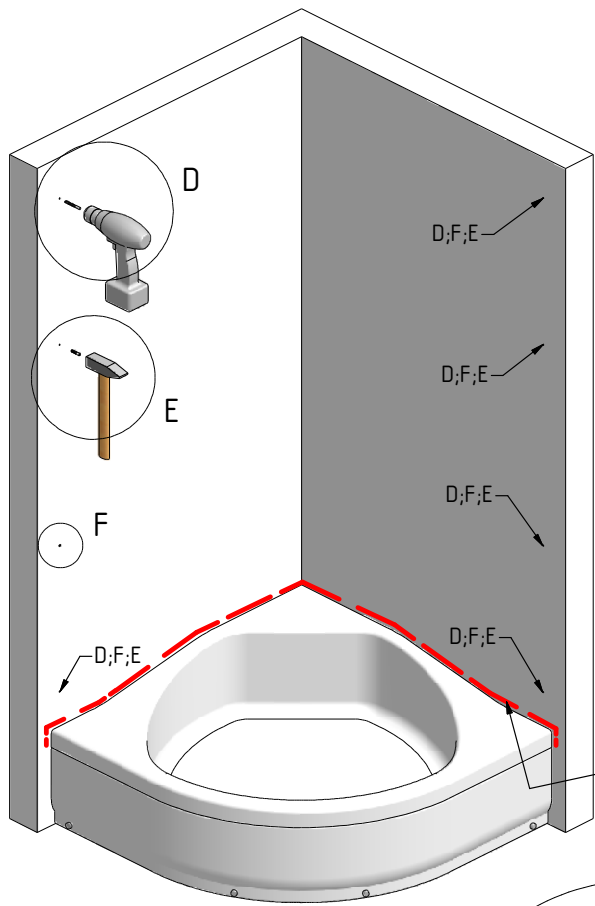

D;F;E

D;F;E

D;F;E

D;F;E

F 8x

SILICONE

D 8x

E 8x