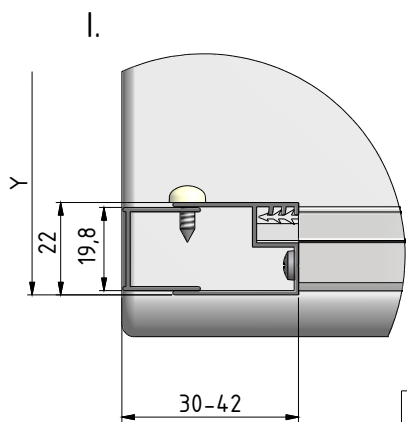

Y	
	MIN	MAX
800	778	790
900	878	890