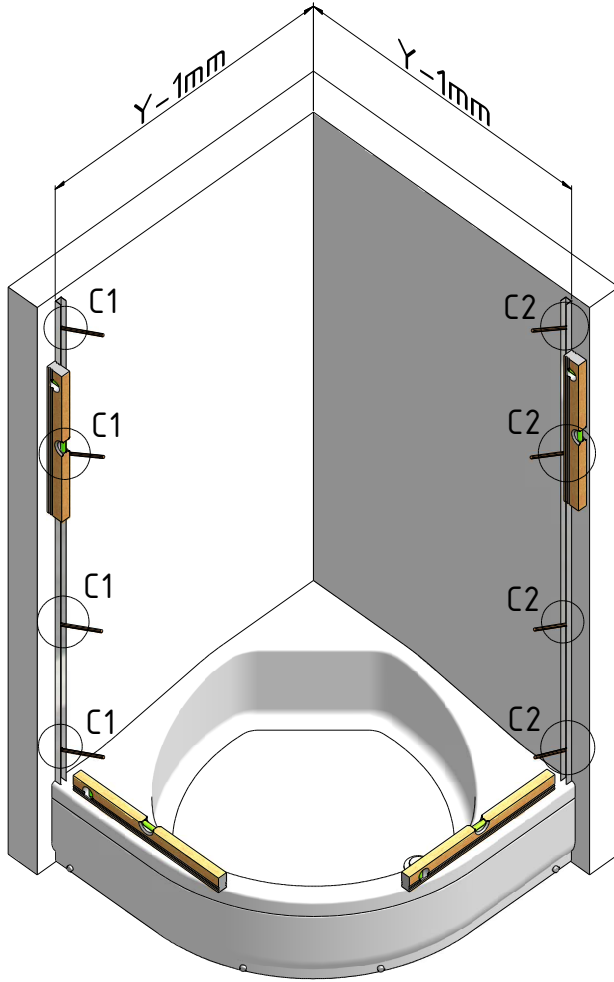

## BILBAO NEO - sprchový kout s potiskem

TYP VÝROBKU / TYPE OF PRODUCT:

---

čtvrtkruhový sprchový kout - 80×80, 90×90 cm

štvrtkruhový sprchovací kút - 80×80, 90×90 cm

quadrant shower enclosure - 80×80, 90×90 cm

12. 8x (M0794)  
3,5x32

14. 2x (MA0068)

13. 6x (M1907)  
Ø3,5

21. 8x (M0786)  
3,5x13

15. 8x (M5425)

19. 2x MA0059

18. 1x (M0838)  
Ø2,8

D;F;E