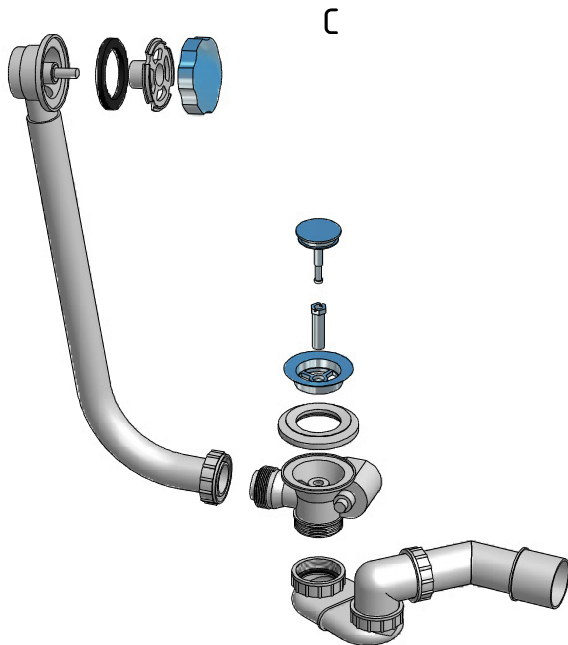

MODEL:

**NEW CUBIC ASYMMETRIC**

1600×900 LEFT

TYP VÝROBKU / TYPE OF PRODUCT:

asymetrická akrylátová vana  
asymetrická akrylátová vaňa  
acrylic asymmetrical bathtub

[outlet.roltechnik.cz](http://outlet.roltechnik.cz)

Obklad proveďte vždy pod úroveň okraje vany.

Nikdy neprovádějte instalaci vany způsobem pevného zazdění, tj. lepení obkladů až po instalaci vany do připraveného prostoru!

Vana musí být vyjímatelná!

Always make tiling under the level of the edge of bathtub.

Never install bathtub in a way of fixed setting, i.e. sticking of tiles after installation of bathtub into prepared space!!!

Bathtub must be removable!