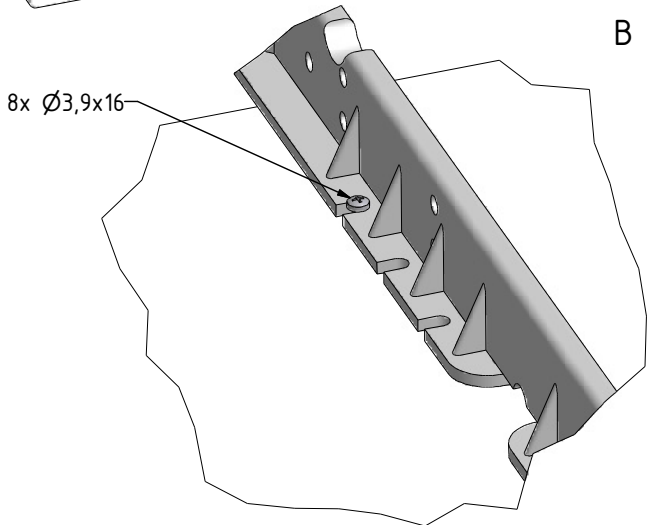

MODEL:

**NEW CUBIC ASYMMETRIC**

1600×900 LEFT

TYP VÝROBKU / TYPE OF PRODUCT:

asymetrická akrylátová vana  
asymetrická akrylátová vaňa  
acrylic asymmetrical bathtub

[outlet.roltechnik.cz](http://outlet.roltechnik.cz)