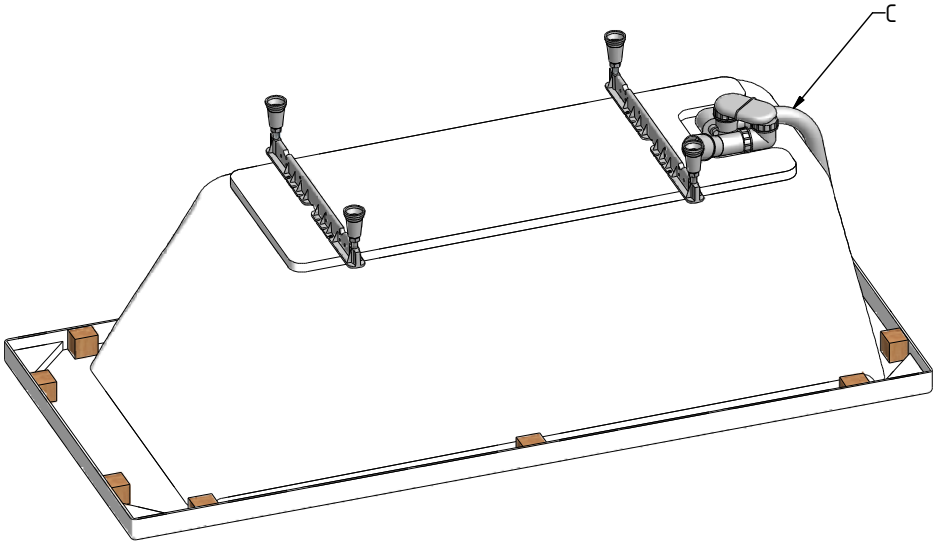

MODEL:

**NEW CUBIC ASYMMETRIC**

1600×900 LEFT

TYP VÝROBKU / TYPE OF PRODUCT:

asymetrická akrylátová vana  
asymetrická akrylátová vaňa  
acrylic asymmetrical bathtub

[outlet.roltechnik.cz](http://outlet.roltechnik.cz)

Obklad proveďte vždy pod úroveň okraje vany.

Nikdy neprovádějte instalaci vany způsobem pevného zazdění, tj. lepení obkladů až po instalaci vany do připraveného prostoru!

Vana musí být vyjímatelná!