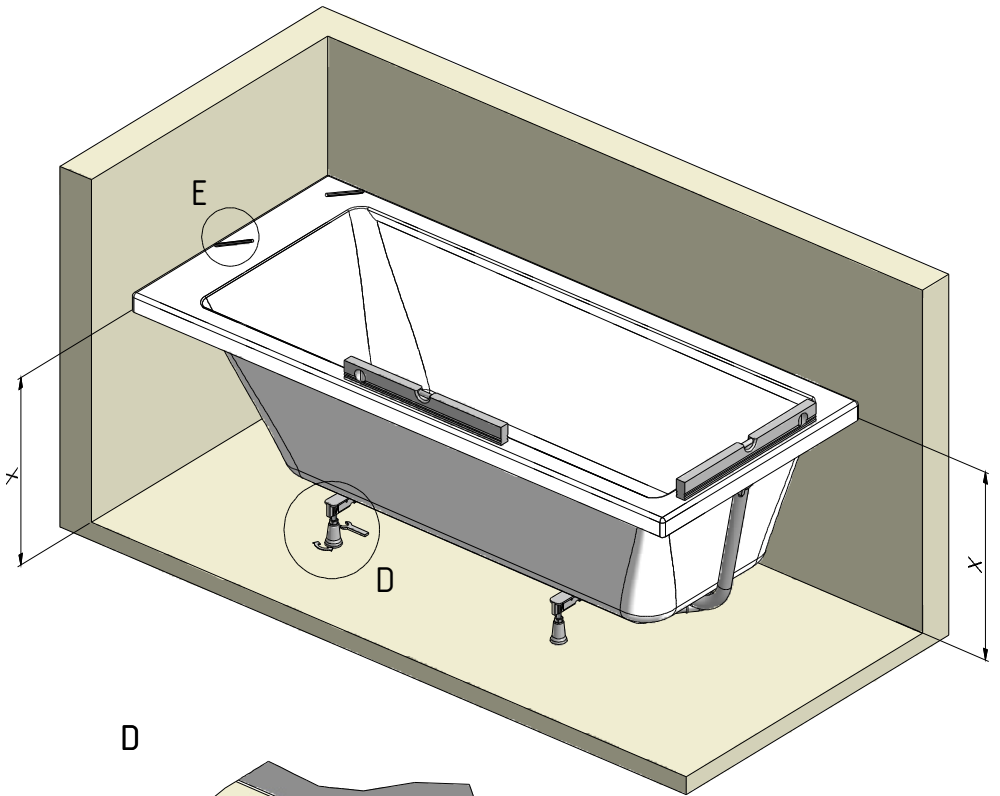

MODEL:

**NEW CUBIC ASYMMETRIC**

1600×900 LEFT

TYP VÝROBKU / TYPE OF PRODUCT:

asymetrická akrylátová vana  
asymetrická akrylátová vaňa  
acrylic asymmetrical bathtub

[outlet.roltechnik.cz](http://outlet.roltechnik.cz)