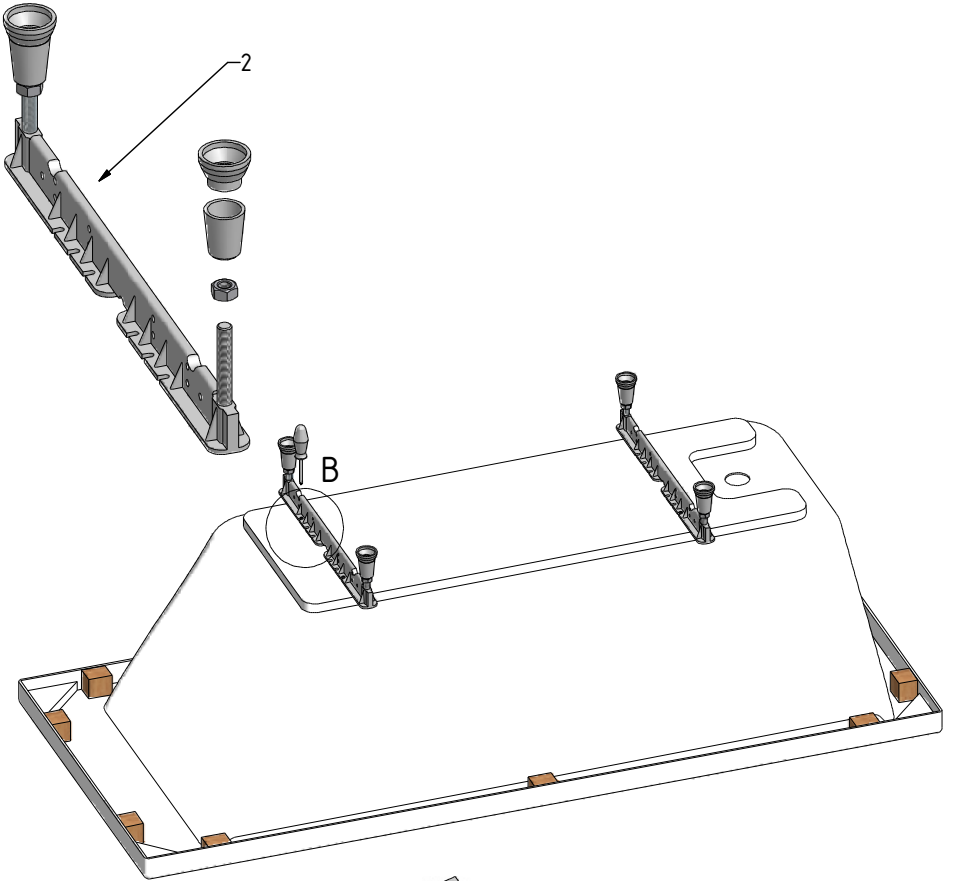

MODEL:

**NEW CUBIC ASYMMETRIC**

1600×900 LEFT

TYP VÝROBKU / TYPE OF PRODUCT:

asymetrická akrylátová vana  
asymetrická akrylátová vaňa  
acrylic asymmetrical bathtub

[outlet.roltechnik.cz](http://outlet.roltechnik.cz)

Obklad proveďte vždy pod úroveň okraje vany.

Nikdy neprovádějte instalaci vany způsobem pevného zazdění, tj. lepení obkladů až po instalaci vany do připraveného prostoru!

Vana musí být vyjímatelná!

Always make tiling under the level of the edge of bathtub.

Never install bathtub in a way of fixed setting, i.e. sticking of tiles after installation of bathtub into prepared space!!!

Bathtub must be removable!