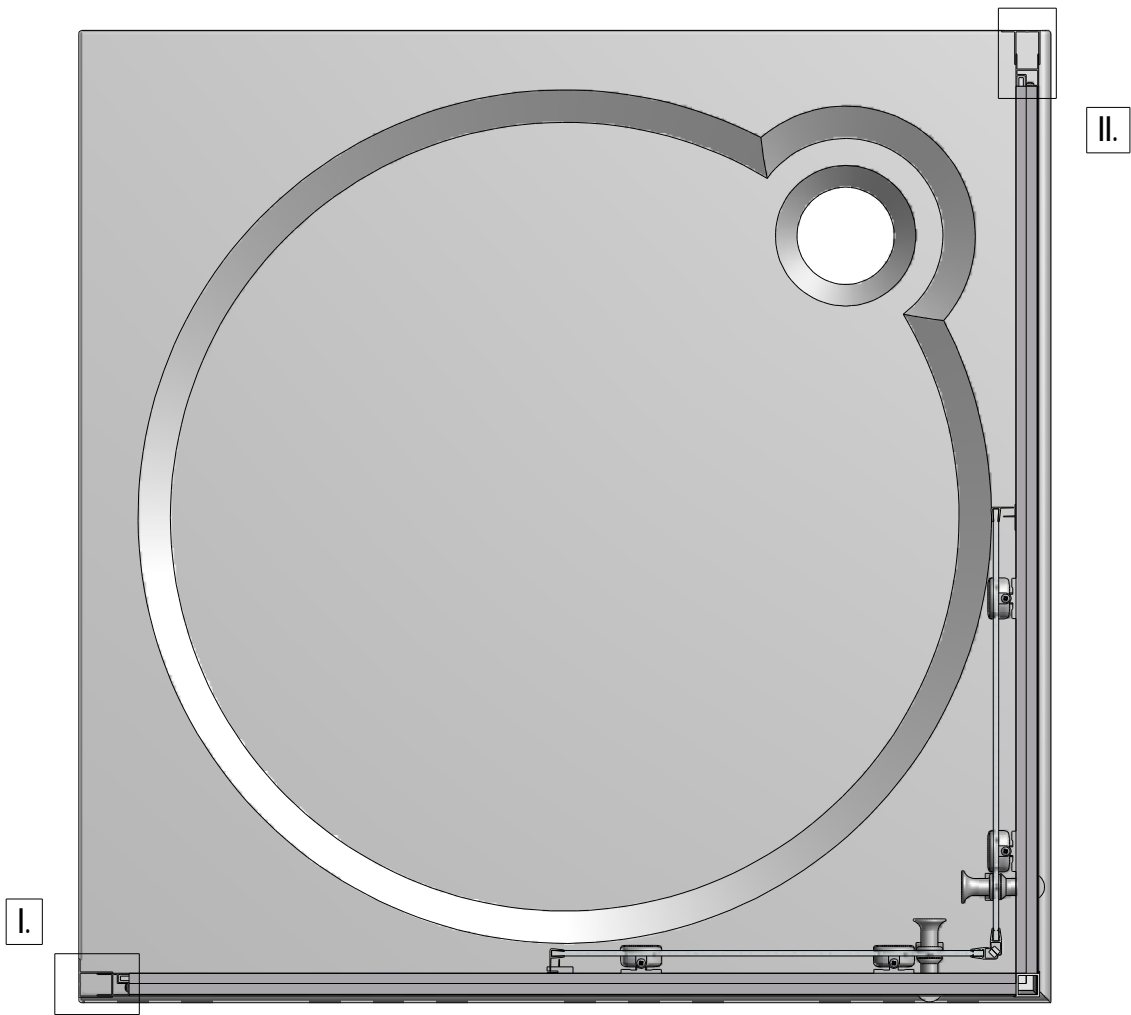

MODEL:

---

**GLOBAL - 900×900 mm**

TYP VÝROBKU / TYPE OF PRODUCT:

---

čtvercový sprchový kout - dvoudílné posuvné dveře  
štvorcový sprchovací kút - dvojdielne posuvné dvere  
square shower enclosure with 2 sliding doors

[outlet.roltechnik.cz](http://outlet.roltechnik.cz)

	X (MIN-MAX)	Y (MIN-MAX)
900x900	875-890	875-890

7. 1x

2. 1x  
(MA3233)

3. 2x (P3081)

8A. 1x (P3956)

8B. 1x (P3957)

12. 14x (M0806)  
n3,5x9,5