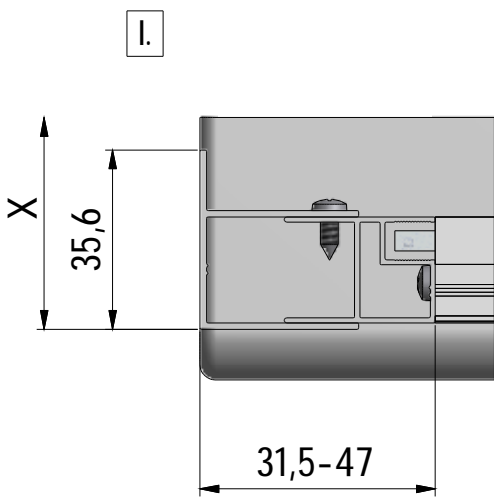

MODEL:

---

**GLOBAL - 900×900 mm**

TYP VÝROBKU / TYPE OF PRODUCT:

---

čtvercový sprchový kout - dvoudílné posuvné dveře  
štvorcový sprchovací kút - dvojdielne posuvné dvere  
square shower enclosure with 2 sliding doors

[outlet.roltechnik.cz](http://outlet.roltechnik.cz)

	X (MIN-MAX)	Y (MIN-MAX)
900x900	875-890	875-890

7. 1x

2. 1x  
(MA3233)

3. 2x (P3081)

8A. 1x (P3956)

8B. 1x (P3957)

12. 14x (M0806)  
n3,5x9,5