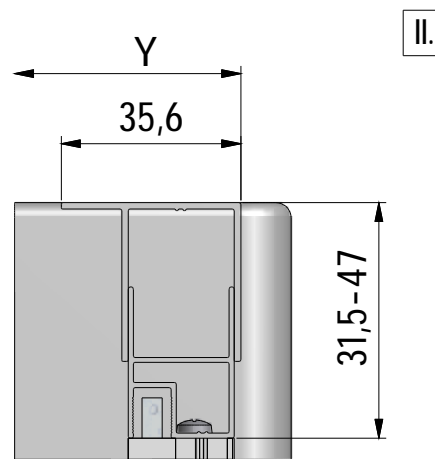

MODEL:

---

**GLOBAL - 900×900 mm**

TYP VÝROBKU / TYPE OF PRODUCT:

---

čtvercový sprchový kout - dvoudílné posuvné dveře  
štvorcový sprchovací kút - dvojdielne posuvné dvere  
square shower enclosure with 2 sliding doors

[outlet.roltechnik.cz](http://outlet.roltechnik.cz)

	X (MIN-MAX)	Y (MIN-MAX)
900x900	875-890	875-890

7. 1x

2. 1x  
(MA3233)

3. 2x (P3081)

8A. 1x (P3956)

8B. 1x (P3957)

12. 14x (M0806)  
n3,5x9,5