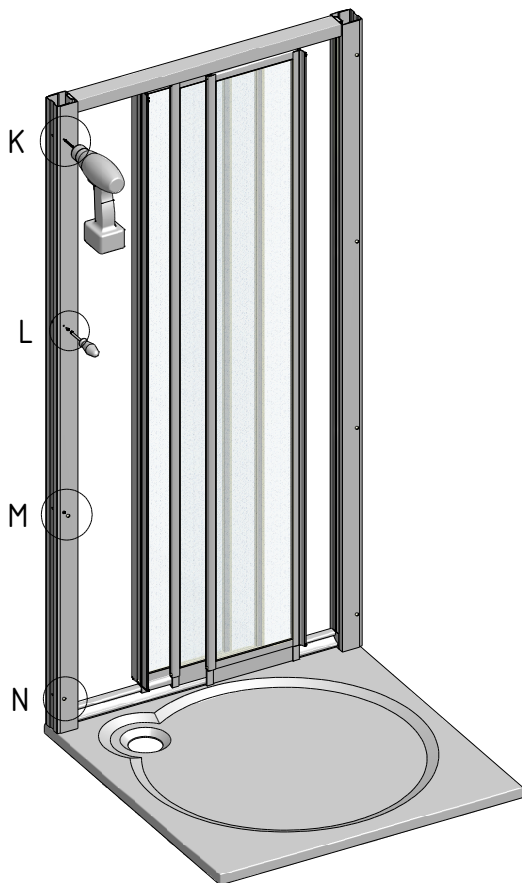

MODEL:

---

**DPD3**

TYP VÝROBKU / TYPE OF PRODUCT:

---

trojdílné posuvné sprchové dveře do niky - 900, 1000, 1200 × 1850 mm

trojdielne posuvné sprchové dvere do niky - 900, 1000, 1200 × 1850 mm

3-sectional sliding door to a niche - 900, 1000, 1200 × 1850 mm

L 8x

M 8x

N 8x

S24	900	brillant/transparent	ND02-0626-00-02
	1000	brillant/transparent	ND02-0627-00-02
	1200	brillant/transparent	ND02-0628-00-02
S25	900	brillant/transparent	ND02-0629-00-02
	1000	brillant/transparent	ND02-0630-00-02
	1200	brillant/transparent	ND02-0631-00-02
S26	900	brillant/transparent	ND02-0632-00-02
	1000	brillant/transparent	ND02-0633-00-02
	1200	brillant/transparent	ND02-0634-00-02
P113	900		ND01-2572-9
	1000		ND01-2572-10
	1200		ND01-2572-12
P114	900		ND01-2573-9
	1000		ND01-2573-10
	1200		ND01-2573-12
P115	900;1000;1200		ND01-2574
P116	900;1000;1200		ND01-2575
P117	900;1000;1200		ND01-2576
P118	900;1000;1200		ND01-2577