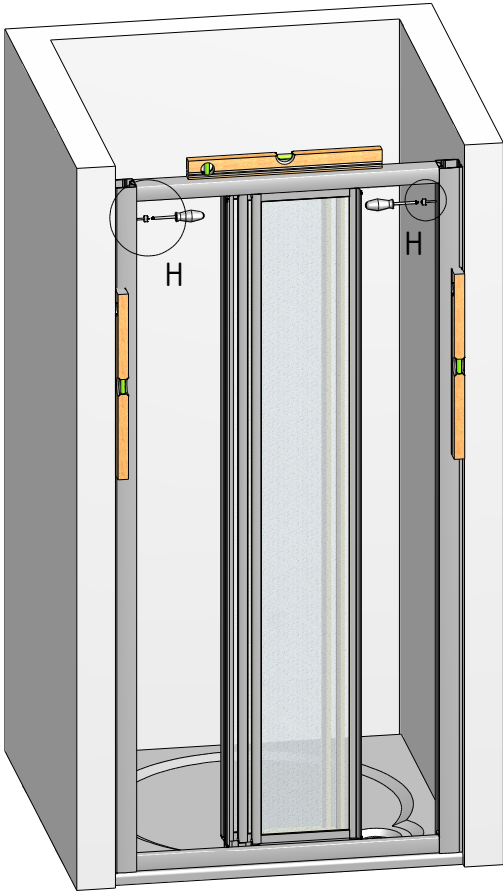

MODEL:

---

**DPD3**

TYP VÝROBKU / TYPE OF PRODUCT:

---

trojdílné posuvné sprchové dveře do niky - 900, 1000, 1200 × 1850 mm

trojdielne posuvné sprchové dvere do niky - 900, 1000, 1200 × 1850 mm

3-sectional sliding door to a niche - 900, 1000, 1200 × 1850 mm

A1 8x

A1

B1

B1

B2

B3

P116 (P117)

P115