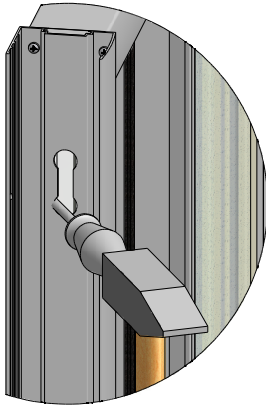

MODEL:

---

**DPD3**

TYP VÝROBKU / TYPE OF PRODUCT:

---

trojdílné posuvné sprchové dveře do niky - 900, 1000, 1200 × 1850 mm

trojdielne posuvné sprchové dvere do niky - 900, 1000, 1200 × 1850 mm

3-sectional sliding door to a niche - 900, 1000, 1200 × 1850 mm

[outlet.roltechnik.cz](http://outlet.roltechnik.cz)

	Y	
	MIN	MAX
900	883	930
1000	983	1030
1200	1183	1230

1. 1x

2. 8x (M0511)  
Ø6

3. 8x (M0811)  
3,9x38

4. 8x (MA0383)

5. 8x (M0806)  
3,5x9,5

6. 8x (M1907)  
Ø3,5

A1 8x

A1

B1

B1

B2

B3

P116 (P117)

P115