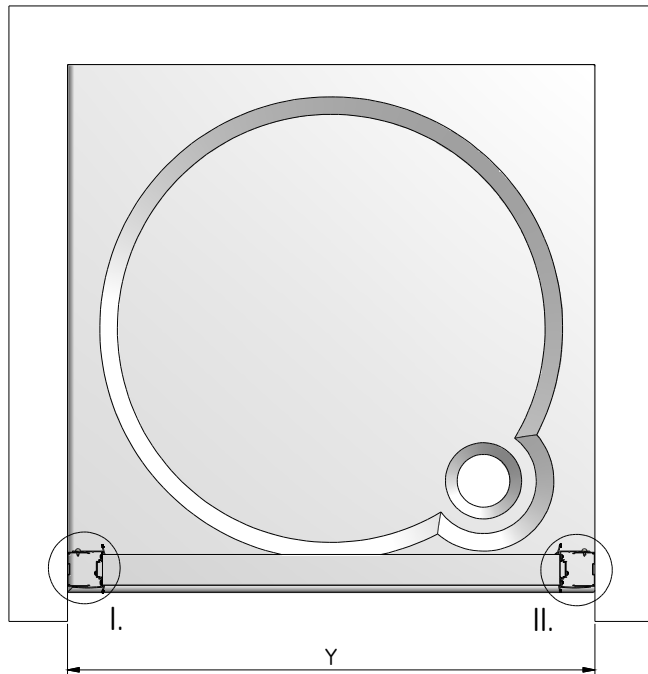

MODEL:

---

**DPD3**

TYP VÝROBKU / TYPE OF PRODUCT:

---

trojdílné posuvné sprchové dveře do niky - 900, 1000, 1200 × 1850 mm

trojdielne posuvné sprchové dvere do niky - 900, 1000, 1200 × 1850 mm

3-sectional sliding door to a niche - 900, 1000, 1200 × 1850 mm

[outlet.roltechnik.cz](http://outlet.roltechnik.cz)

	Y	
	MIN	MAX
900	883	930
1000	983	1030
1200	1183	1230

1. 1x

2. 8x (M0511)  
Ø6

3. 8x (M0811)  
3,9x38

4. 8x (MA0383)

5. 8x (M0806)  
3,5x9,5

6. 8x (M1907)  
Ø3,5