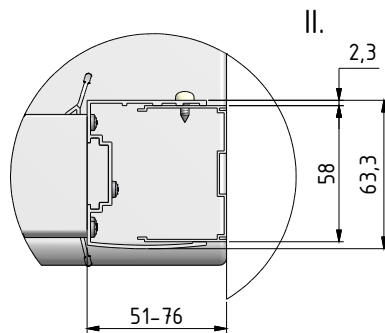

MODEL:

---

**DPD3**

TYP VÝROBKU / TYPE OF PRODUCT:

---

trojdílné posuvné sprchové dveře do niky - 900, 1000, 1200 × 1850 mm

trojdielne posuvné sprchové dvere do niky - 900, 1000, 1200 × 1850 mm

3-sectional sliding door to a niche - 900, 1000, 1200 × 1850 mm

[outlet.roltechnik.cz](http://outlet.roltechnik.cz)

	Y	
	MIN	MAX
900	883	930
1000	983	1030
1200	1183	1230

1. 1x

2. 8x (M0511)  
Ø6

3. 8x (M0811)  
3,9x38

4. 8x (MA0383)

5. 8x (M0806)  
3,5x9,5

6. 8x (M1907)  
Ø3,5