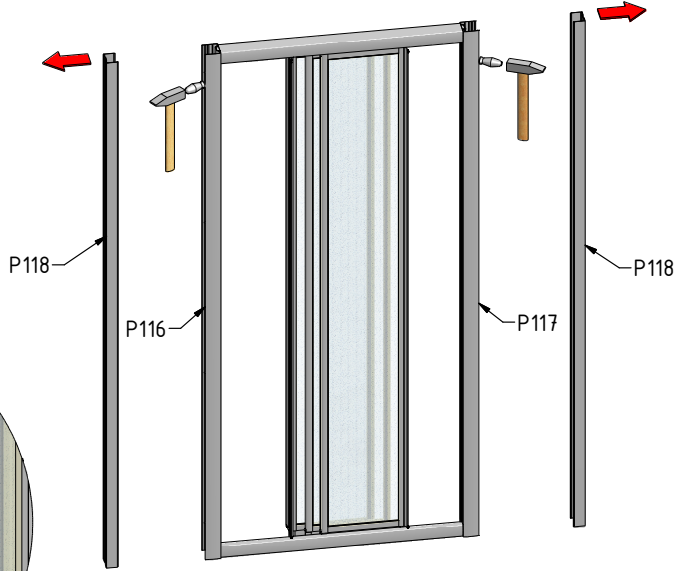

A1 8x

A1

B1

B1

B2

B3

P116 (P117)

P115