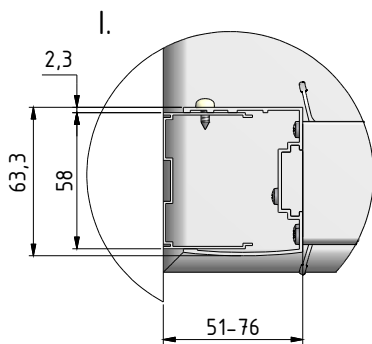

MODEL:

---

**DPD3**

TYP VÝROBKU / TYPE OF PRODUCT:

---

trojdílné posuvné sprchové dveře do niky - 900, 1000, 1200 × 1850 mm

trojdielne posuvné sprchové dvere do niky - 900, 1000, 1200 × 1850 mm

3-sectional sliding door to a niche - 900, 1000, 1200 × 1850 mm

[outlet.roltechnik.cz](http://outlet.roltechnik.cz)

	Y	
	MIN	MAX
900	883	930
1000	983	1030
1200	1183	1230

1. 1x

2. 8x (M0511)  
Ø6

3. 8x (M0811)  
3,9x38

4. 8x (MA0383)

5. 8x (M0806)  
3,5x9,5

6. 8x (M1907)  
Ø3,5