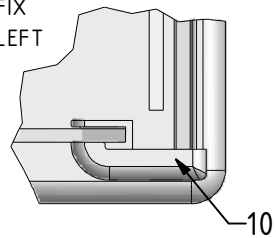

## LIFT FIX

TYP VÝROBKU / TYPE OF PRODUCT:

sprchová boční stěna  
sprchová bočná stena  
side panel

FIX	X (mm)	
	MIN	MAX
800	760	780
900	860	880
1000	960	980

LEFT

8. 4x  
M5924

10. 1x  
M2133

12. 1x  
M4504

# 3-4

FIX

FIX  
LEFT

H

K

4-4

FIX

SILICON