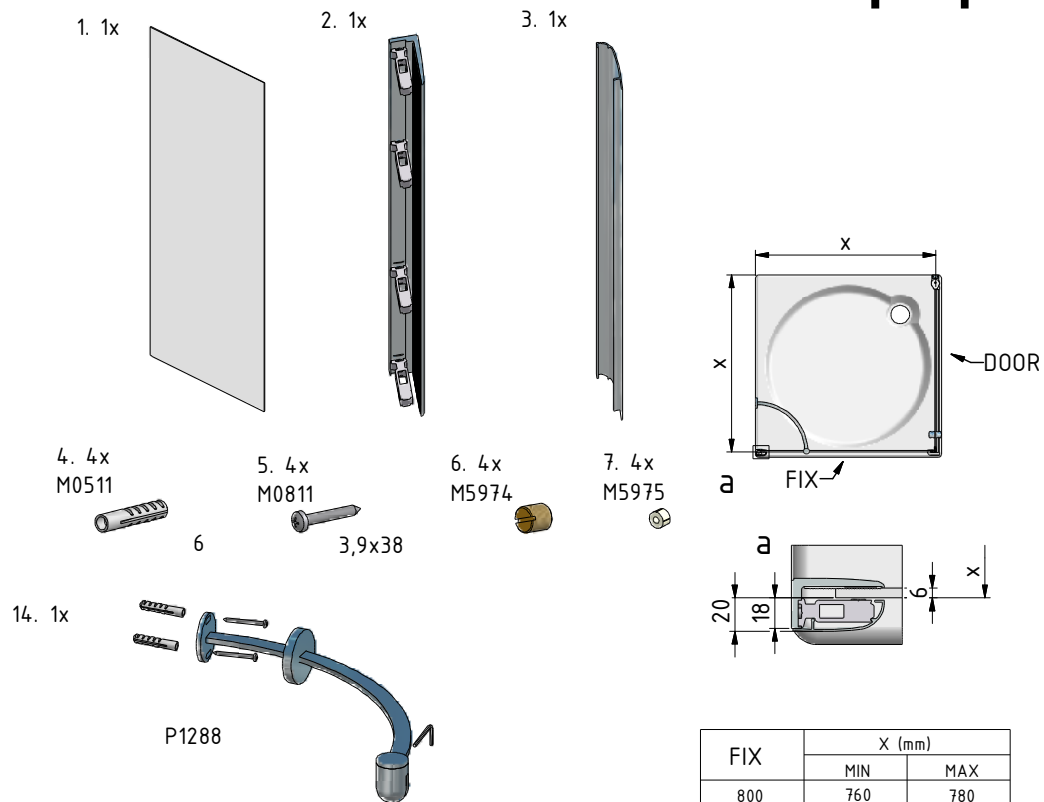

## MONTÁŽNÍ NÁVOD / MONTÁŽNY NÁVOD / INSTALLATION MANUAL

LEFT;RIGHT

MODEL:

## LIFT FIX

TYP VÝROBKU / TYPE OF PRODUCT:

sprchová boční stěna  
sprchová bočná stena  
side panel

FIX	X (mm)	
	MIN	MAX
800	760	780
900	860	880
1000	960	980

LEFT

8. 4x  
M5924

10. 1x  
M2133

12. 1x  
M4504