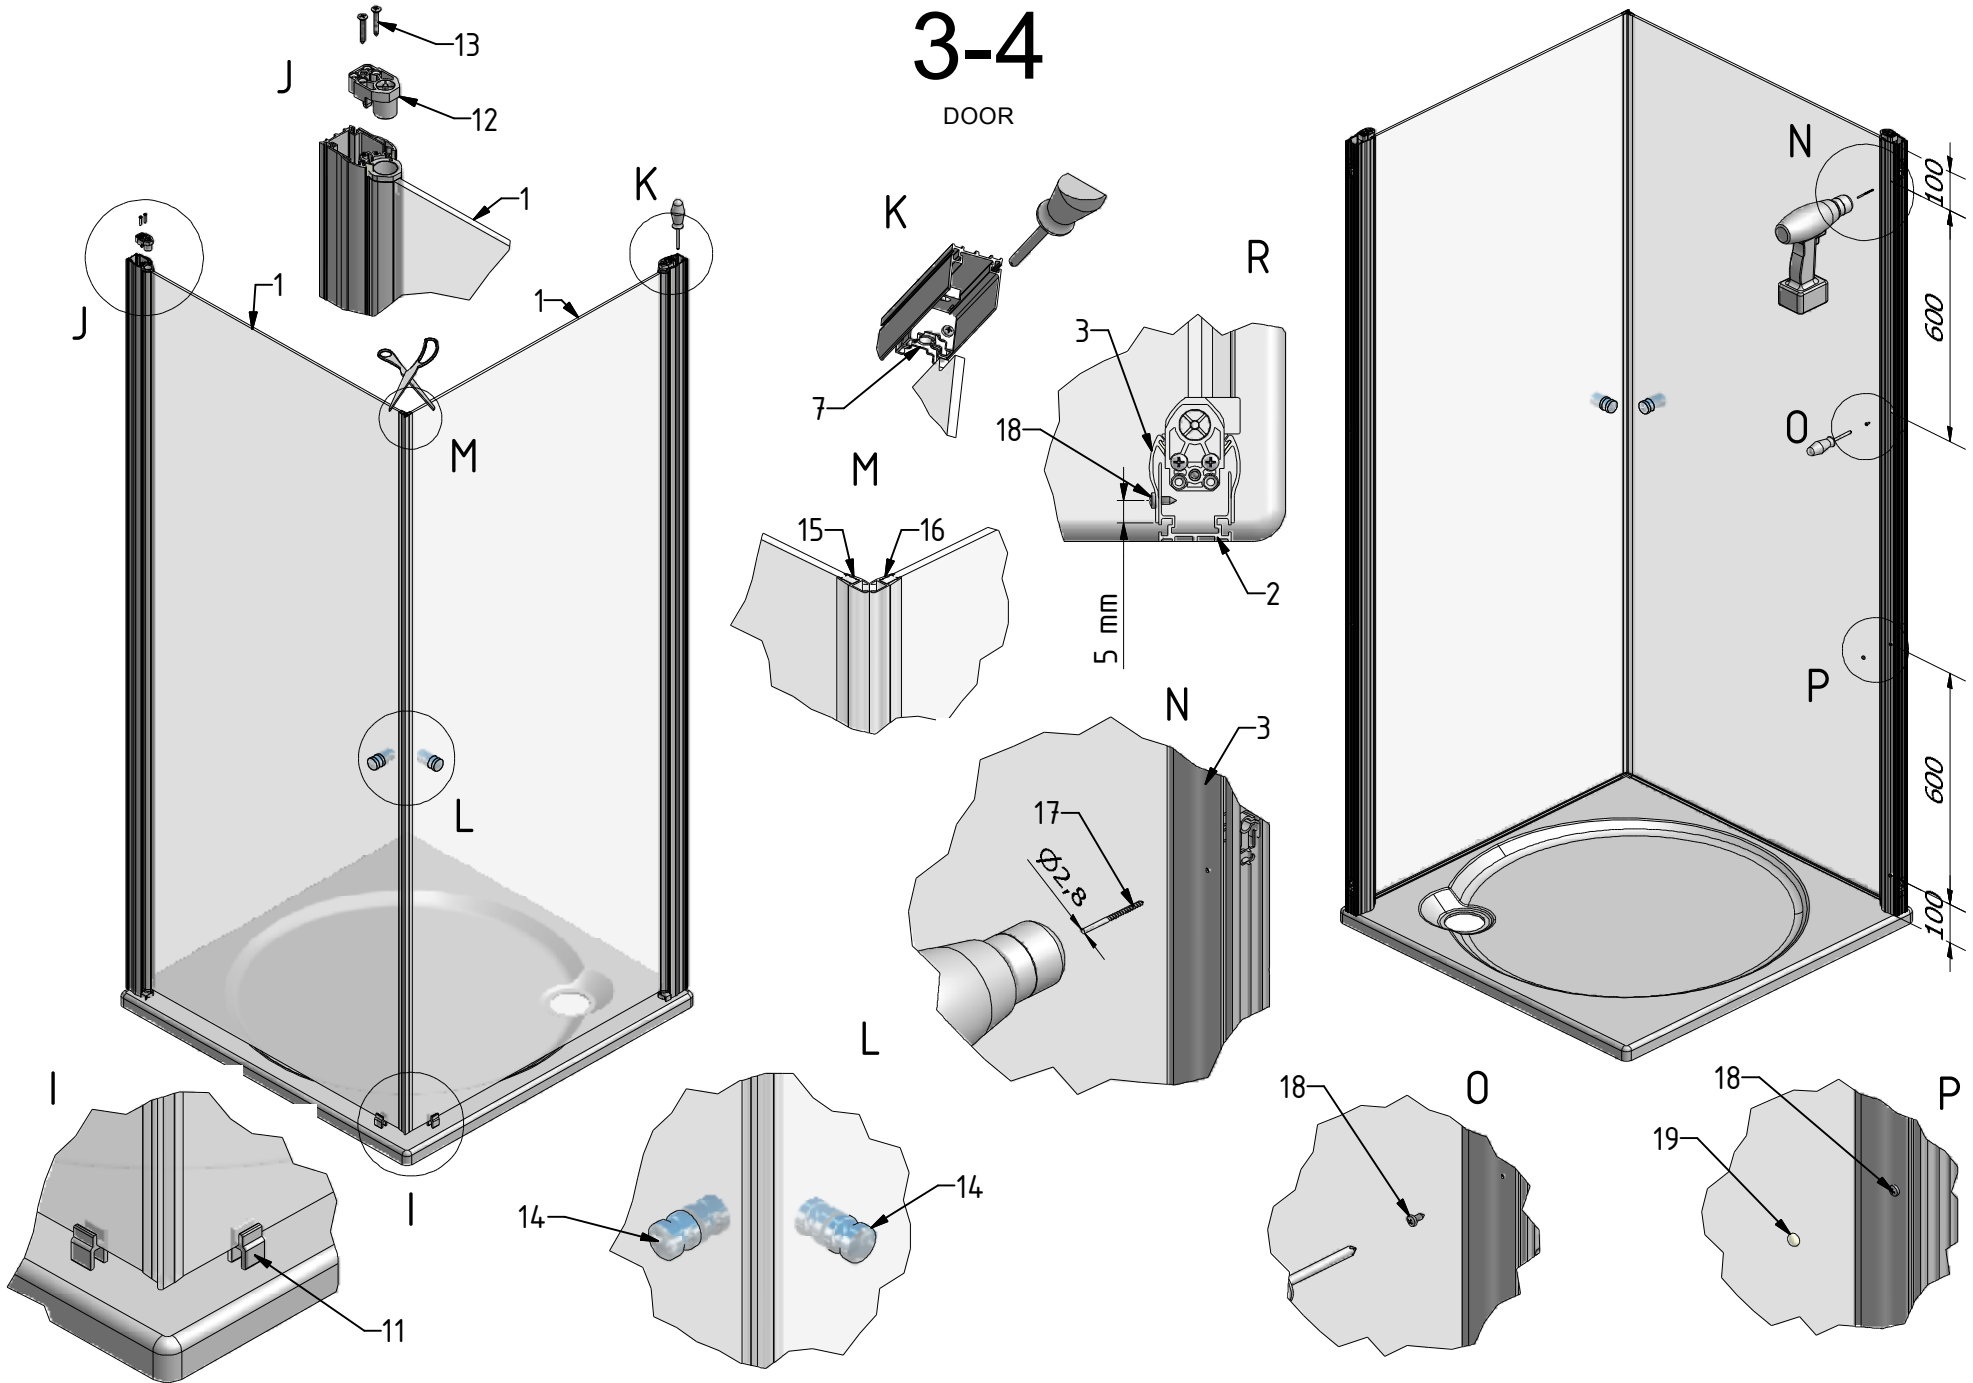

LEFT,RIGHT

1-4
DOOR

21. 1x

22. 1x

DOOR LEFT+RIGHT	X (mm)	
	MIN	MAX
700	660	680
750	710	730
800	760	780
900	860	880
1000	960	980

MODEL:

LIFT DOOR

TYP VÝROBKU / TYPE OF PRODUCT:

sprchové dveře - jednokřídlé
sprchové dveře - jednokřídlové
opening door

outlet.roltechnik.cz

ROLTECHNIK a.s. / Třebařov 160 / 569 33 / Czech Republic

2-4

DOOR

3-4

DOOR

4-4

DOOR