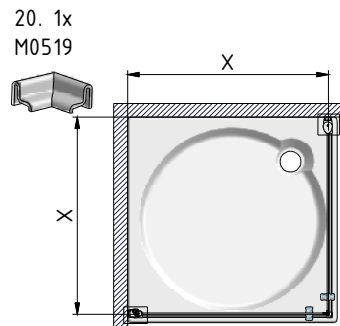

LEFT,RIGHT

1-4
DOOR

21. 1x

22. 1x

DOOR LEFT+RIGHT	X (mm)	
	MIN	MAX
700	660	680
750	710	730
800	760	780
900	860	880
1000	960	980

MODEL:

LIFT DOOR

TYP VÝROBKU / TYPE OF PRODUCT: