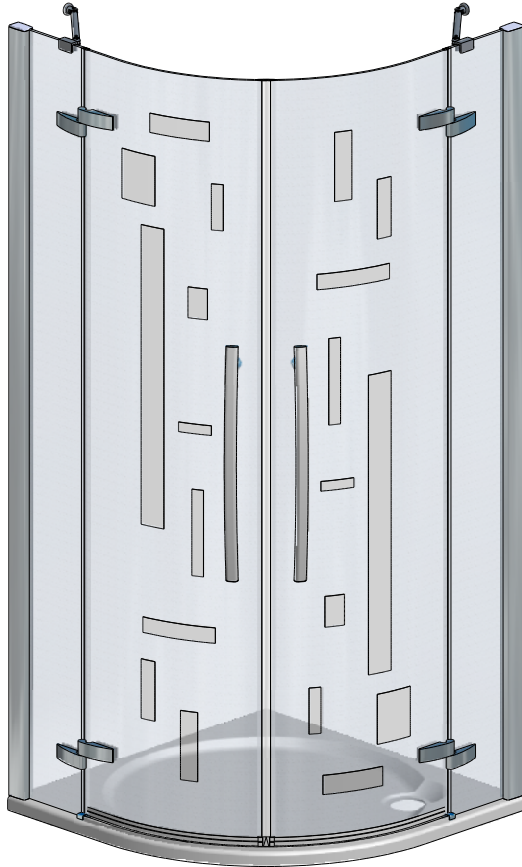

MODEL:

GR2 Design Plus

900x2000

TYP VÝROBKU / TYPE OF PRODUCT:

sprchový kout
sprchovací kút
shower enclosure

outlet.roltechnik.cz

GR2 Design+

GR2 design+	X (mm)		Y (mm)	
	MIN	MAX	MIN	MAX
900	855	875	875	895

2. 2x

3. 2x

4. 2x

6. 2x
P2294

7. 8x
M0511

8. 8x
M0811

9. 8x
M5974

10. 8x
M5975