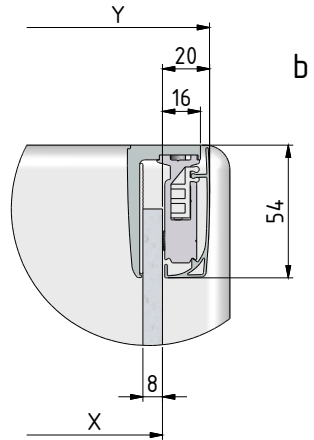

MODEL:

GR2 Design Plus

900x2000

TYP VÝROBKU / TYPE OF PRODUCT:

sprchový kout
sprchovací kút
shower enclosure

outlet.roltechnik.cz

GR2 Design+

GR2 design+	X (mm)		Y (mm)	
	MIN	MAX	MIN	MAX
900	855	875	875	895

2. 2x

3. 2x

4. 2x

6. 2x
P2294

7. 8x
M0511

8. 8x
M0811

9. 8x
M5974

10. 8x
M5975