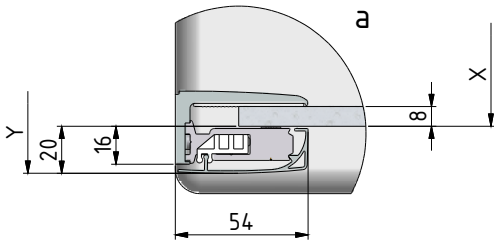

MODEL:

GR2 Design Plus

900x2000

TYP VÝROBKU / TYPE OF PRODUCT:

sprchový kout
sprchovací kút
shower enclosure

outlet.roltechnik.cz

GR2 Design+

GR2 design+	X (mm)		Y (mm)	
	MIN	MAX	MIN	MAX
900	855	875	875	895