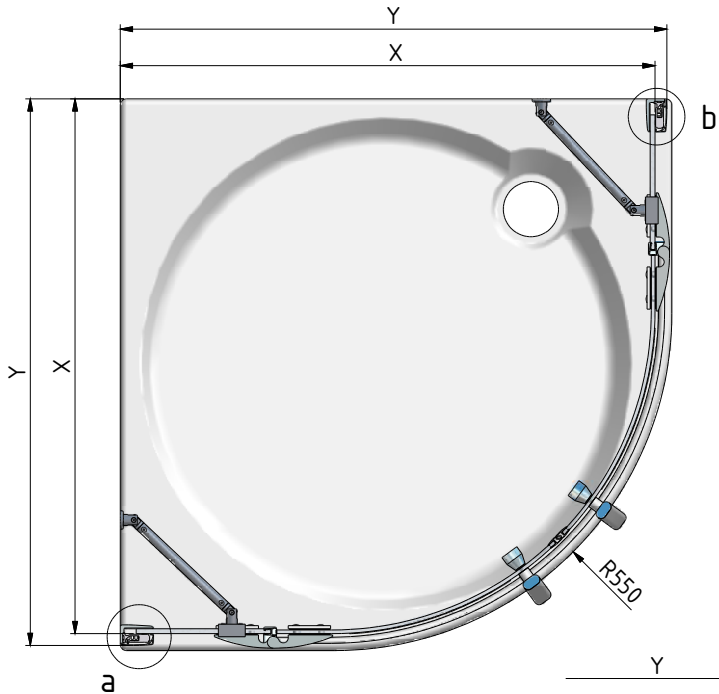

MODEL:

GR2 Design Plus

900x2000

TYP VÝROBKU / TYPE OF PRODUCT:

sprchový kout
sprchovací kút
shower enclosure

outlet.roltechnik.cz

GR2 Design+

GR2 design+	X (mm)		Y (mm)	
	MIN	MAX	MIN	MAX
900	855	875	875	895

2. 2x

3. 2x

4. 2x

6. 2x
P2294

7. 8x
M0511

8. 8x
M0811

9. 8x
M5974

10. 8x
M5975