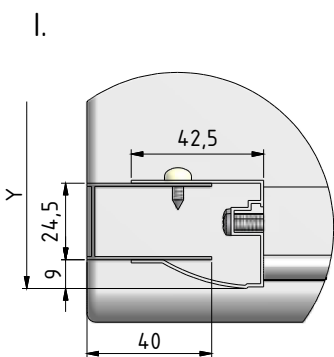

MODEL:

---

**HGR2**

900x1900

800x1900

TYP VÝROBKU / TYPE OF PRODUCT:

---

sprchový kout  
sprchovací kút  
shower enclosure

[outlet.roltechnik.cz](http://outlet.roltechnik.cz)

HGR2

HGR2	Y	
	MIN	MAX
800	775	800
900	875	900

1. 2x (V75)

2. 2x (V76)

3. 2x (P105)

4. 2x (P106)

5. 2x

6. 4x (MA0015)

7. 1x (MA0016)

8. 1x (MA0017)

16. 4x (M9886)

17. 4x (M9887)

9. 8x (M0511)  
Ø6

10. 8x (M0795)  
3,5x38

11. 14x (M0806)  
3,5x9,5

12. 8x (M0794)  
3,5x32

14. 2x (MA0019)

13. 6x (M1907)  
Ø3,5

15. 8x (M5425)

19. 2x (MA0013)

18. 1x (M0838)  
Ø2,8

Y=Y

F 8x