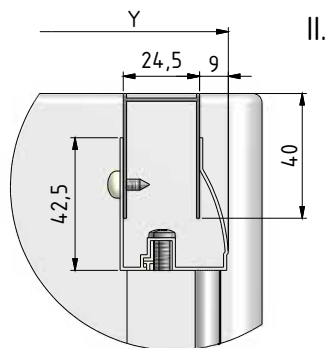

MODEL:

---

**HGR2**

900x1900

800x1900

TYP VÝROBKU / TYPE OF PRODUCT:

---

sprchový kout  
sprchovací kút  
shower enclosure

[outlet.roltechnik.cz](http://outlet.roltechnik.cz)

HGR2

HGR2	Y	
	MIN	MAX
800	775	800
900	875	900

1. 2x (V75)

2. 2x (V76)

3. 2x (P105)

4. 2x (P106)

5. 2x

6. 4x (MA0015)

7. 1x (MA0016)

8. 1x (MA0017)

16. 4x (M9886)

17. 4x (M9887)

9. 8x (M0511)  
Ø6

10. 8x (M0795)  
3,5x38

11. 14x (M0806)  
3,5x9,5

12. 8x (M0794)  
3,5x32

14. 2x (MA0019)

13. 6x (M1907)  
Ø3,5

15. 8x (M5425)

19. 2x (MA0013)

18. 1x (M0838)  
Ø2,8

Y=Y

F 8x