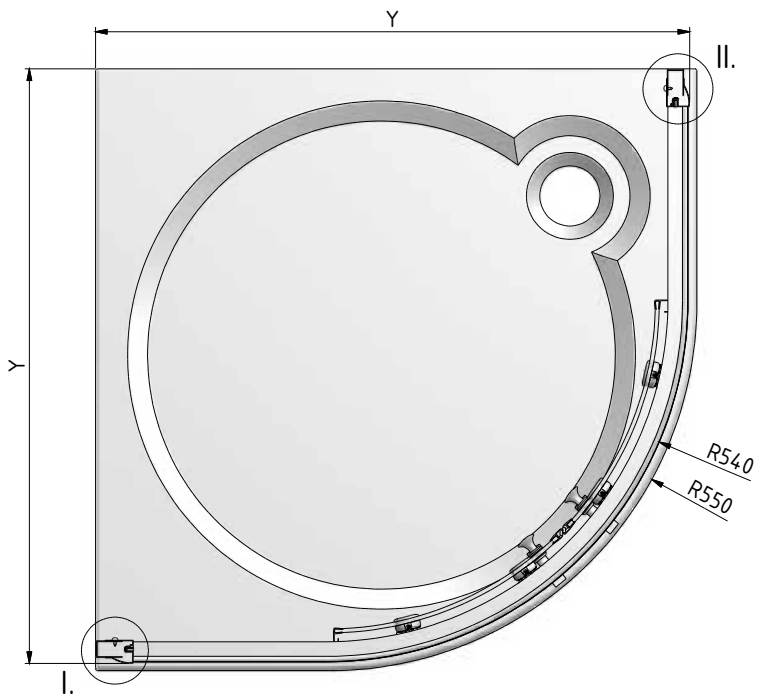

MODEL:

---

**HGR2**

900x1900

800x1900

TYP VÝROBKU / TYPE OF PRODUCT:

---

sprchový kout  
sprchovací kút  
shower enclosure

[outlet.roltechnik.cz](http://outlet.roltechnik.cz)

HGR2

HGR2	Y	
	MIN	MAX
800	775	800
900	875	900

1. 2x (V75)

2. 2x (V76)

3. 2x (P105)

4. 2x (P106)

5. 2x

6. 4x (MA0015)

7. 1x (MA0016)

8. 1x (MA0017)

16. 4x (M9886)

17. 4x (M9887)

9. 8x (M0511)  
Ø6

10. 8x (M0795)  
3,5x38

11. 14x (M0806)  
3,5x9,5

12. 8x (M0794)  
3,5x32

14. 2x (MA0019)

13. 6x (M1907)  
Ø3,5

15. 8x (M5425)

19. 2x (MA0013)

18. 1x (M0838)  
Ø2,8

Y=Y

F 8x