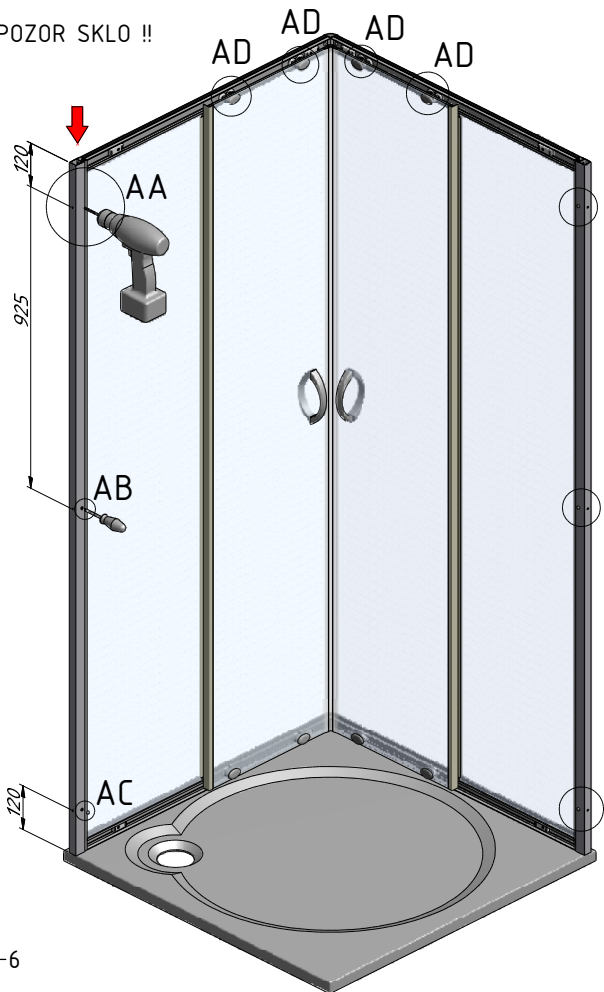

AA 6x

POZOR SKLO !!

AD

AB 6x

AC 6x