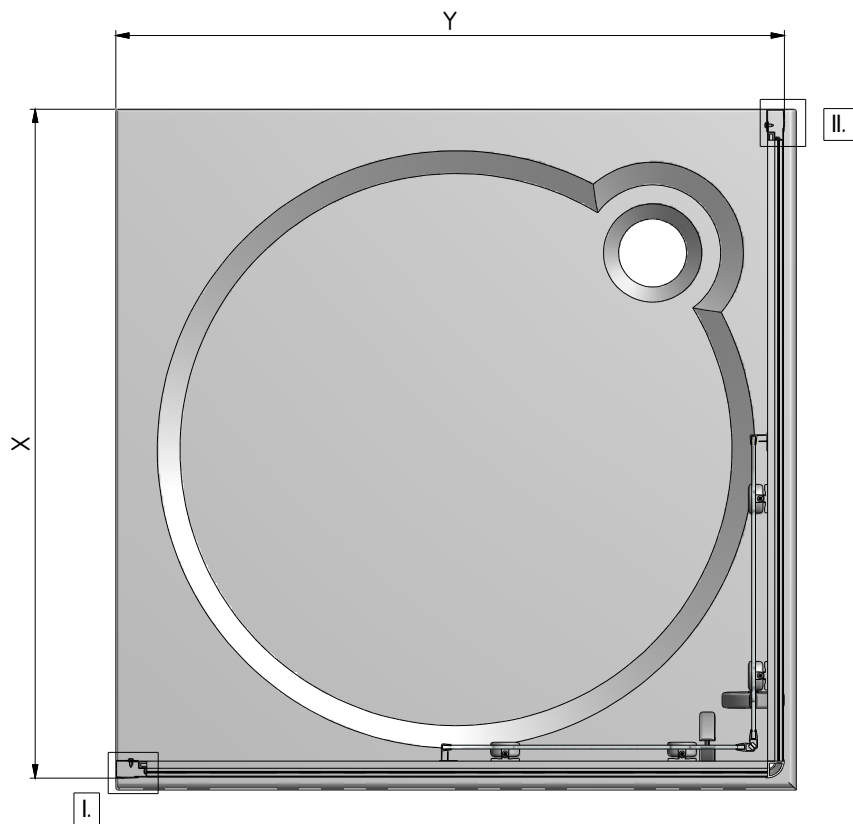

MODEL:

ES2

TYP VÝROBKU / TYPE OF PRODUCT:

čtvercový sprchový kout - dvoudílné posuvné dveře
štvorcový sprchový kút - dvojdielne posuvné dvere
square shower enclosure with 2 sliding doors

outlet.roltechnik.cz

ES2

	X (MIN-MAX)	Y (MIN-MAX)
800x800	775-785	775-785
900x900	875-885	875-885

1. 2x
V145

2. 2x
V146

3. 2x (P3328)

8A. 2x (P137)

8B. 2x (P138)

4. 6x (M0511)

5. 6x (M0795)

Ø3,5x38

6. 10x
(MA0511)

10. 8x (M0794)

Ø3,5x32

11. 4x (MA0064)

12. 14x (M0806)

Ø3,5x9,5