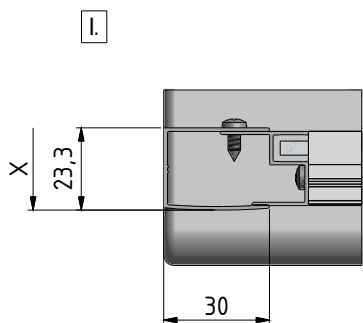

MODEL:

ES2

TYP VÝROBKU / TYPE OF PRODUCT:

čtvercový sprchový kout - dvoudílné posuvné dveře
štvorcový sprchový kút - dvojdielne posuvné dvere
square shower enclosure with 2 sliding doors

outlet.roltechnik.cz

ES2

	X (MIN-MAX)	Y (MIN-MAX)
800x800	775-785	775-785
900x900	875-885	875-885

1. 2x
V145

2. 2x
V146

3. 2x (P3328)

8A. 2x (P137)

8B. 2x (P138)

4. 6x (M0511)