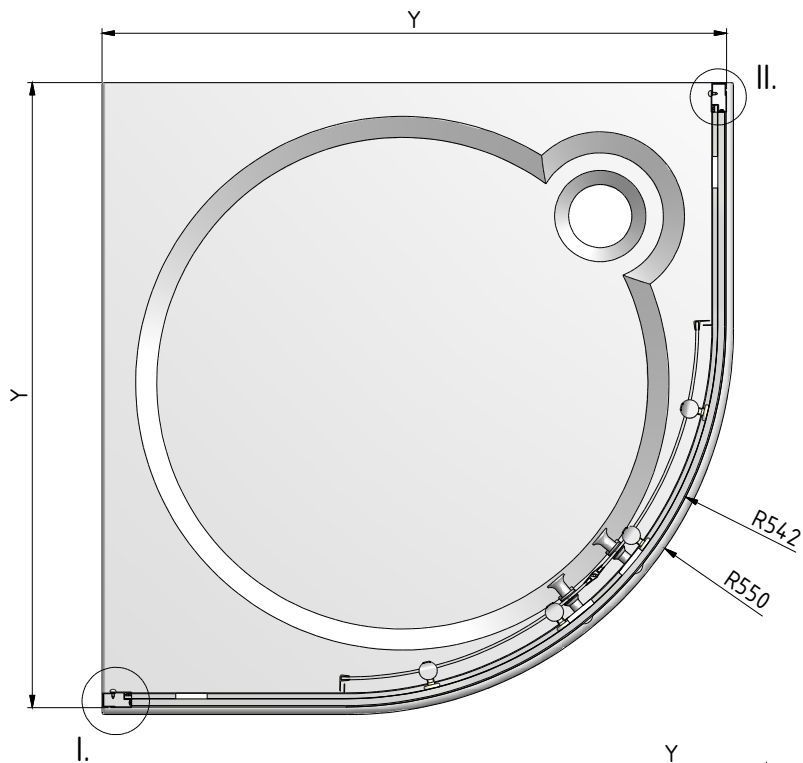

MODEL:

BODVA 80×80, 90×90 cm

TYP VÝROBKU / TYPE OF PRODUCT:

čtvrtkruhový sprchový kout - 800,900×1900 mm

štvrtkruhový sprchovací kút - 800,900×1900 mm

quadrant shower enclosure - 800,900×1900 mm

outlet.roltechnik.cz

	Y	
	MIN	MAX
800	778	790
900	878	890

1. 2x (V85)

2. 2x (V86)

3. 2x (P2823)

4. 2x (P2824)

5. 2x (P110)

20. 4x (MA0064)

6. 4x (MA0060)

7. 1x (MA0062)

8. 1x (MA0061)

16. 4x (MA0066)

17. 4x (MA0067)

9. 8x (M0511)
Ø6

10. 8x (M0795)
3,5x38

11. 10x (M0806)
3,5x9,5

12. 8x (M0794)
3,5x32

14. 2x (MA0068)

13. 6x (M1907)
Ø3,5

21. 8x (M0786)
3,5x13

15. 8x (M5425)

19. 2x MA0059

18. 1x (M0838)
Ø2,8

Y=Y

F 8x