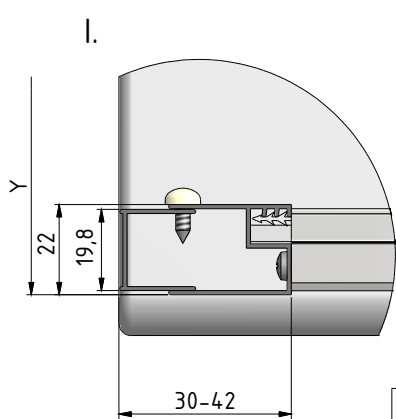

MODEL:

BODVA 80×80, 90×90 cm

TYP VÝROBKU / TYPE OF PRODUCT:

čtvrtkruhový sprchový kout - 800,900×1900 mm

štvrtkruhový sprchovací kút - 800,900×1900 mm

quadrant shower enclosure - 800,900×1900 mm

outlet.roltechnik.cz