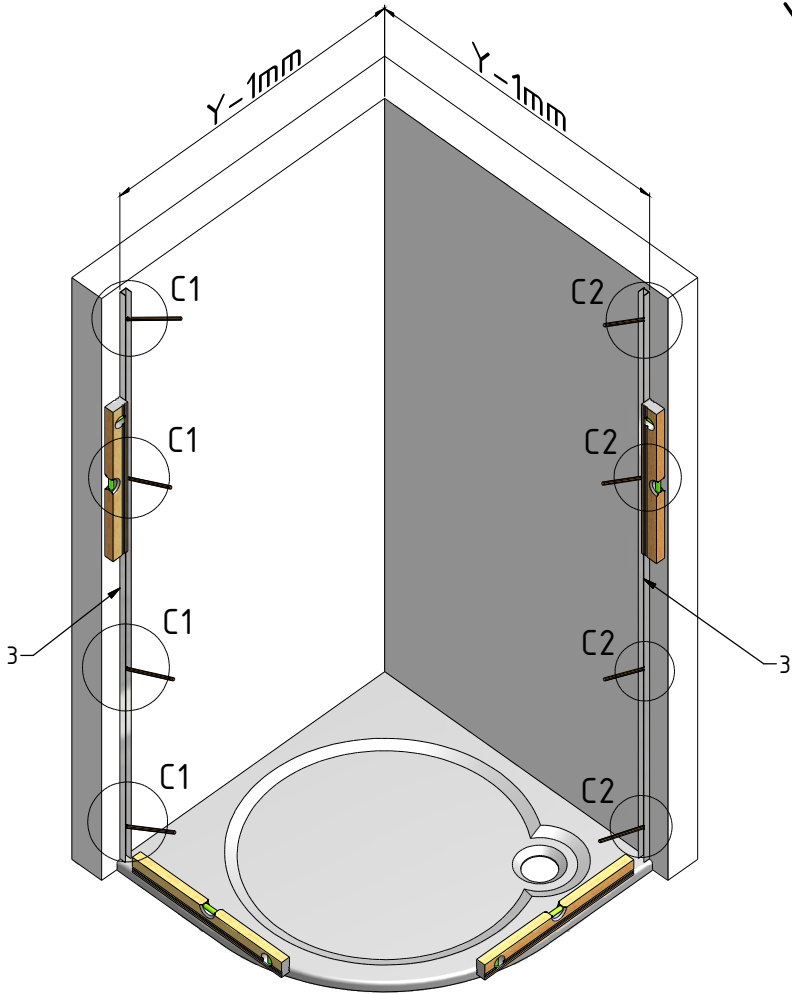

MODEL:

BODVA 80×80, 90×90 cm

TYP VÝROBKU / TYPE OF PRODUCT:

čtvrtkruhový sprchový kout - 800,900×1900 mm

štvrtkruhový sprchovací kút - 800,900×1900 mm

quadrant shower enclosure - 800,900×1900 mm

outlet.roltechnik.cz

14. 2x (MA0068)

13. 6x (M1907)
Ø3,5

21. 8x (M0786)
3,5x13

15. 8x (M5425)

19. 2x MA0059

18. 1x (M0838)
Ø2,8

Y=Y

F 8x