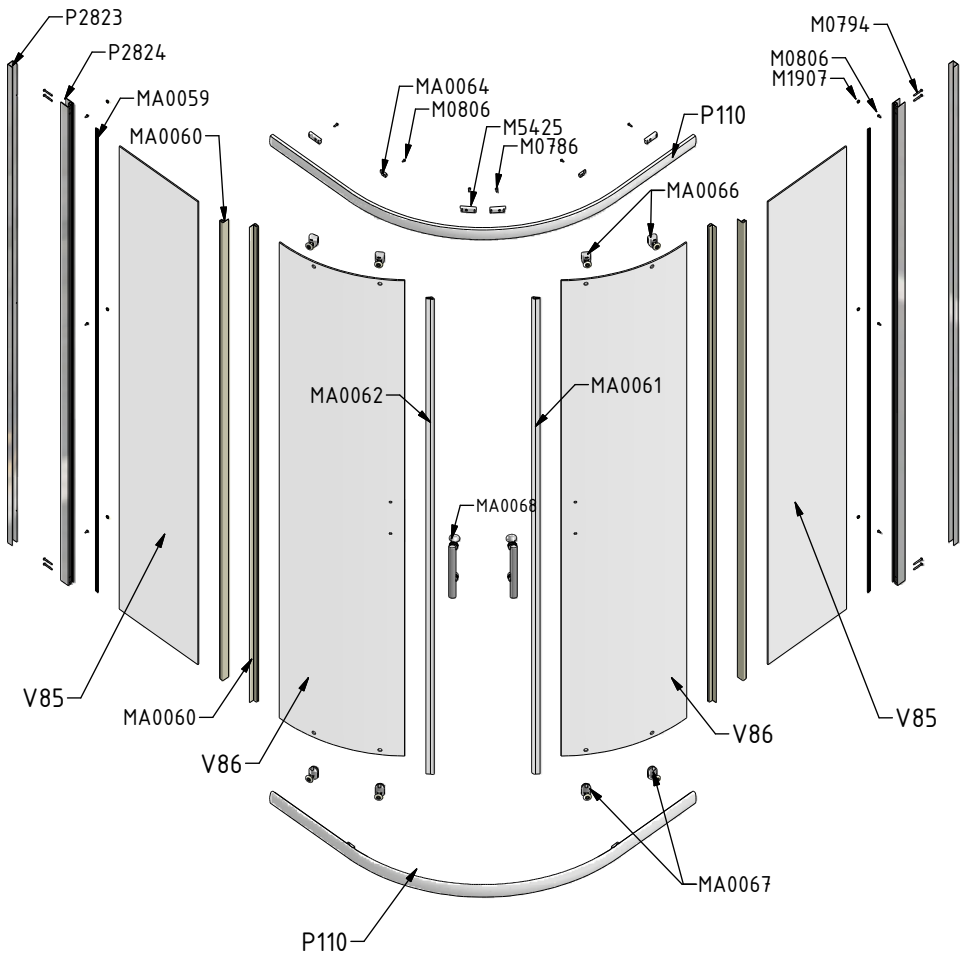

14. 2x (MA0068)

13. 6x (M1907)
Ø3,5

21. 8x (M0786)
3,5x13

15. 8x (M5425)

19. 2x MA0059

18. 1x (M0838)
Ø2,8

Y=Y

F 8x

AC

AB

AD 6x 

AE 6x

AF 6x

P110	800		P2826
	900		P2825

V85	800	matt glass	ND03-0447-00-04
		rauch glass	ND03-0447-00-14
		priting glass	ND03-0447-00-17
V85	900	matt glass	ND03-0448-00-04
		rauch glass	ND03-0448-00-14
		priting glass	ND03-0448-00-17
V86	800;900	matt glass	ND02-0622-00-04
		rauch glass	ND02-0622-00-14
		priting glass	ND02-0622-00-17