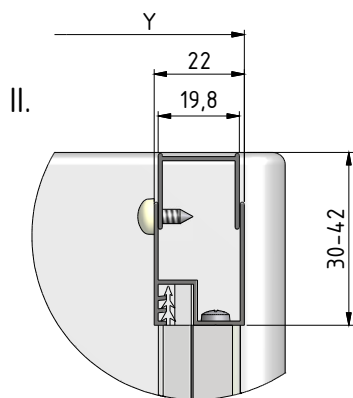

MODEL:

BODVA 80×80, 90×90 cm

TYP VÝROBKU / TYPE OF PRODUCT:

čtvrtkruhový sprchový kout - 800,900×1900 mm

štvrtkruhový sprchovací kút - 800,900×1900 mm

quadrant shower enclosure - 800,900×1900 mm

outlet.roltechnik.cz

	Y	
	MIN	MAX
800	778	790
900	878	890

1. 2x (V85)

2. 2x (V86)

3. 2x (P2823)

4. 2x (P2824)

5. 2x (P110)

20. 4x (MA0064)

6. 4x (MA0060)

7. 1x (MA0062)

8. 1x (MA0061)

16. 4x (MA0066)

17. 4x (MA0067)

9. 8x (M0511)
Ø6

10. 8x (M0795)
3,5x38

11. 10x (M0806)
3,5x9,5

12. 8x (M0794)
3,5x32

14. 2x (MA0068)

13. 6x (M1907)
Ø3,5

21. 8x (M0786)
3,5x13

15. 8x (M5425)

19. 2x MA0059

18. 1x (M0838)
Ø2,8

Y=Y

F 8x