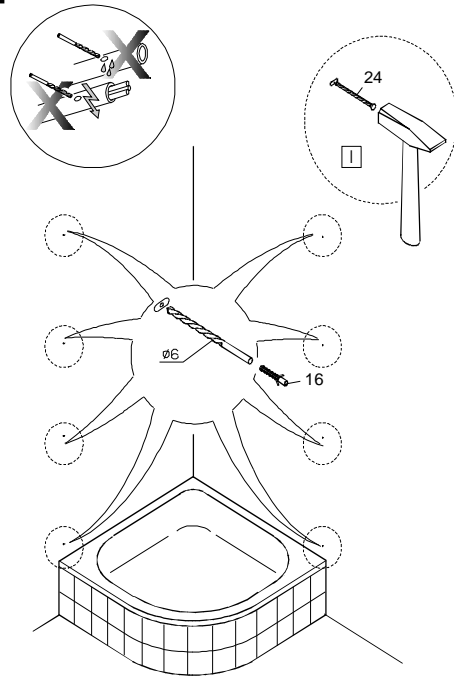

1		2x	13		1x
2		2x	14		1x
3		2x	15		2x
4		2x	16		12x
5		2x	17		12x
6		2x	18		8x
7		2x	19		4x
8		4x	20		2x
9		2x	21		2x
10		2x	22		8x
11		2x	23		8x
12		2x	24		1x
			25		1x
			26		1 + 1x

MODEL:

AR2

TYP VÝROBKU / TYPE OF PRODUCT:

čtvrtkruhový sprchový kout - dvoukřídlové dveře
štvrtkruhový sprchový kút - dvojkrídlové dvere
quadrant shower enclosure with 2 opening doors

outlet.roltechnik.cz

ROLTECHNIK a.s. / Třebořov 160 / 569 33 / Czech Republic

1**2****5****6****3****4****7****8**

9

10

13

14

11

12

15