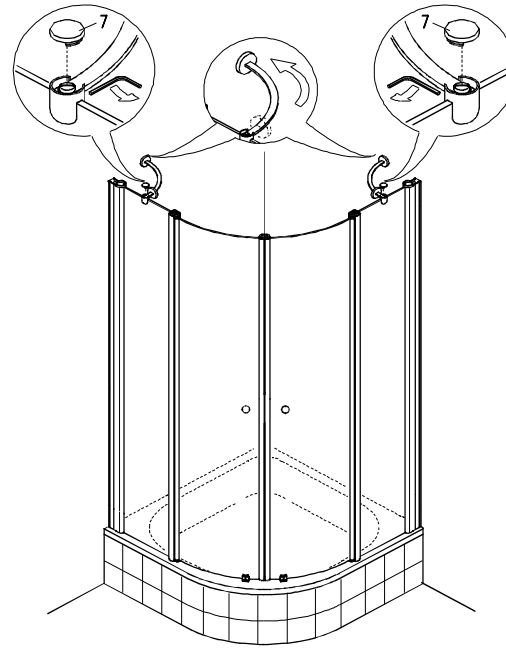

čtvrtkruhový sprchový kout - dvoukřídlové dveře
štvrtkruhový sprchový kút - dvojkrídlové dvere
quadrant shower enclosure with 2 opening doors

outlet.roltechnik.cz

ROLTECHNIK a.s. / Třebořov 160 / 569 33 / Czech Republic

1**2****5****6****3****4****7****8**

9

10

13

14

11

12

15