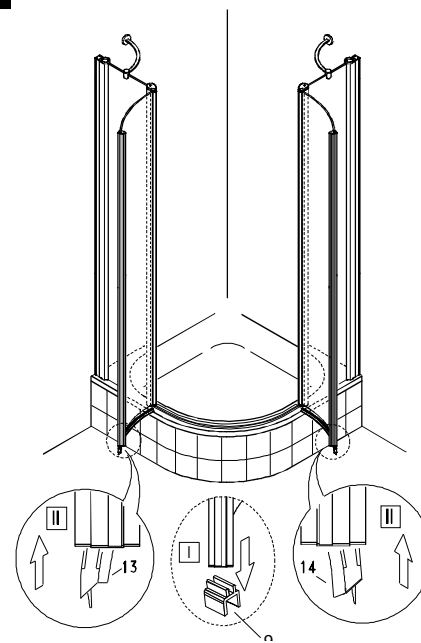

čtvrtkruhový sprchový kout - dvoukřídlové dveře
štvrtkruhový sprchový kút - dvojkrídlové dvere
quadrant shower enclosure with 2 opening doors

outlet.roltechnik.cz

ROLTECHNIK a.s. / Třebořov 160 / 569 33 / Czech Republic

1**2****5****6****3****4****7****8**

9

10

13

14

11

12

15