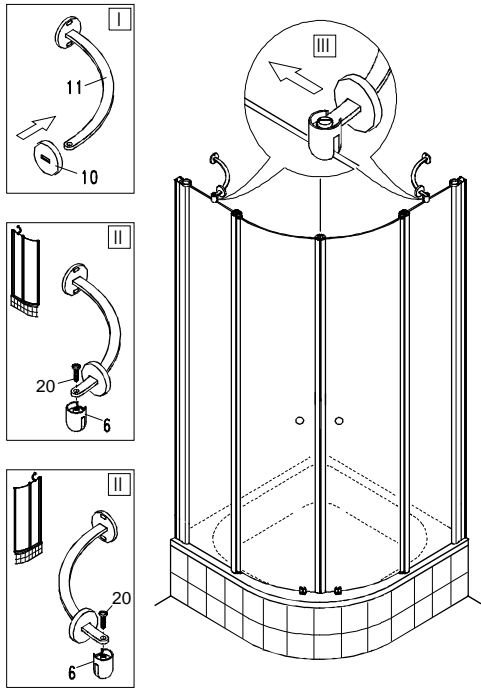

čtvrtkruhový sprchový kout - dvoukřídlové dveře
štvrtkruhový sprchový kút - dvojkrídlové dvere
quadrant shower enclosure with 2 opening doors

outlet.roltechnik.cz

ROLTECHNIK a.s. / Třebořov 160 / 569 33 / Czech Republic

1**2****5****6****3****4****7****8**

9

10

13

14

11

12

15