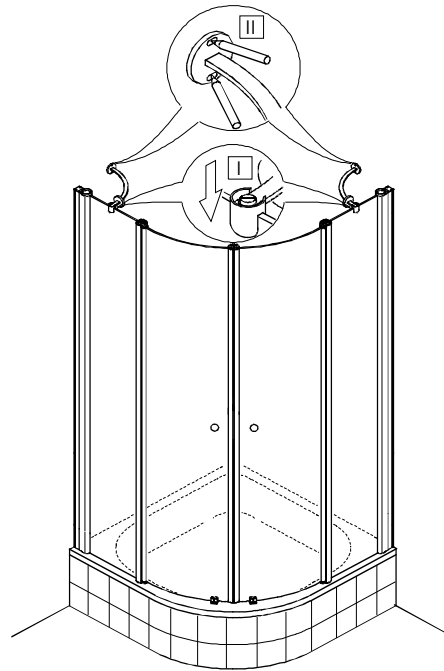

čtvrtkruhový sprchový kout - dvoukřídlové dveře
štvrtkruhový sprchový kút - dvojkrídlové dvere
quadrant shower enclosure with 2 opening doors

outlet.roltechnik.cz

ROLTECHNIK a.s. / Třebořov 160 / 569 33 / Czech Republic

1**2****5****6****3****4****7****8**

9

10

13

14

11

12

15