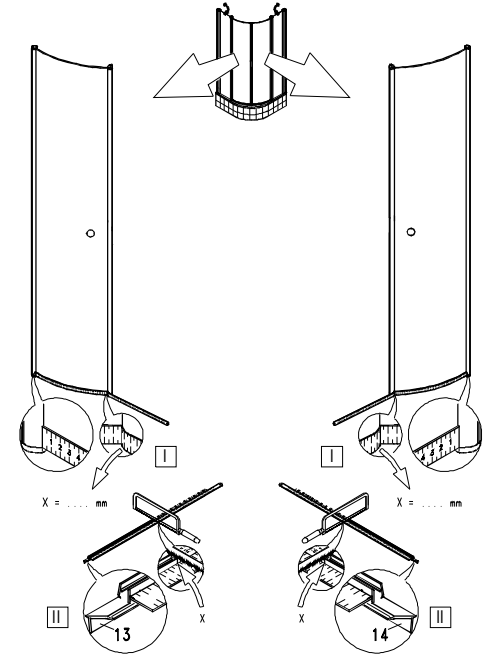

1		2x	13		1x
2		2x	14		1x
3		2x	15		2x
4		2x	16		12x
5		2x	17		12x
6		2x	18		8x
7		2x	19		4x
8		4x	20		2x
9		2x	21		2x
10		2x	22		8x
11		2x	23		8x
12		2x	24		1x
			25		1x
			26		1 + 1x

MODEL:

AR2

TYP VÝROBKU / TYPE OF PRODUCT:

čtvrtkruhový sprchový kout - dvoukřídlové dveře
štvrtkruhový sprchový kút - dvojkrídlové dvere
quadrant shower enclosure with 2 opening doors

outlet.roltechnik.cz

ROLTECHNIK a.s. / Třebořov 160 / 569 33 / Czech Republic

1**2****5****6****3****4****7****8**

9

10

13

14

11

12

15