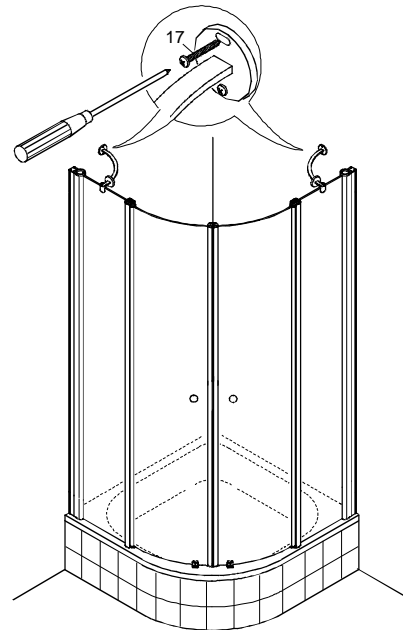

čtvrtkruhový sprchový kout - dvoukřídlové dveře
štvrtkruhový sprchový kút - dvojkrídlové dvere
quadrant shower enclosure with 2 opening doors

outlet.roltechnik.cz

ROLTECHNIK a.s. / Třebořov 160 / 569 33 / Czech Republic

1**2****5****6****3****4****7****8**

9

10

13

14

11

12

15