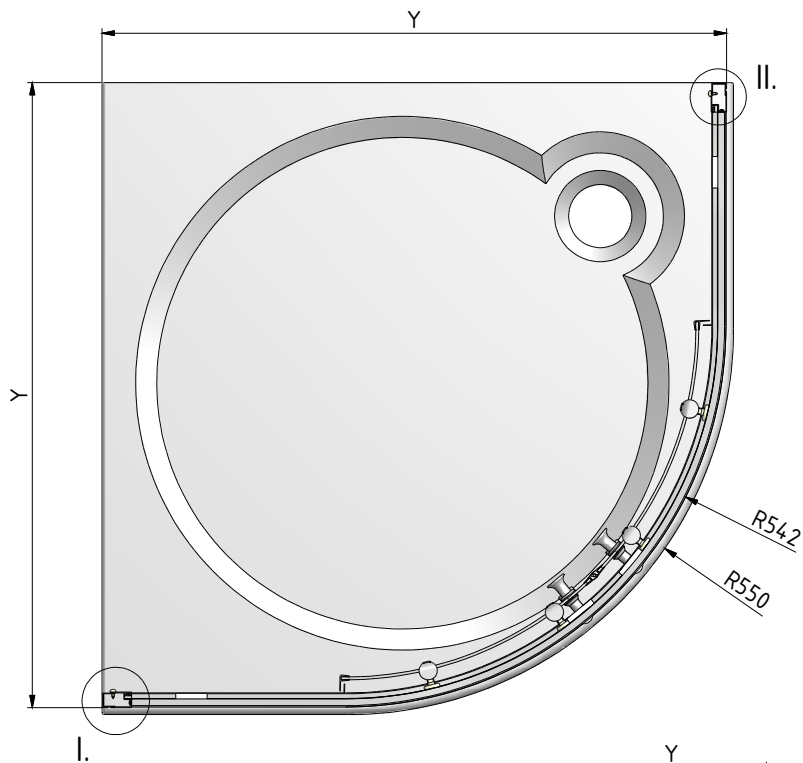

MODEL:

TAMI 80×80, 90×90 cm

TYP VÝROBKU / TYPE OF PRODUCT:

čtvrtkruhový sprchový kout - 800,900×1900 mm

štvrtkruhový sprchovací kút - 800,900×1900 mm

quadrant shower enclosure - 800,900×1900 mm

outlet.roltechnik.cz

	Y	
	MIN	MAX
800	778	790
900	878	890

1. 2x (V85)

2. 2x (V86)

3. 2x (P2823)

4. 2x (P2824)

5. 2x (P110)

20. 4x (MA0064)

6. 4x (MA0060)

7. 1x (MA0062)

8. 1x (MA0061)

16. 4x (MA0066)

17. 4x (MA0067)

9. 8x (M0511)
Ø6

10. 8x (M0795)
3,5x38

11. 10x (M0806)
3,5x9,5

12. 8x (M0794)
3,5x32

14. 2x (MA0068)

13. 6x (M1907)
Ø3,5

21. 8x (M0786)
3,5x13

15. 8x (M5425)

19. 2x MA0059

18. 1x (M0838)
Ø2,8

Y=Y

F 8x