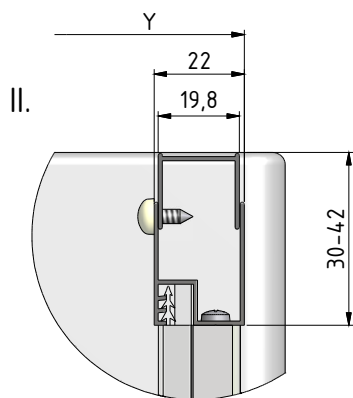

MODEL:

TAMI 80×80, 90×90 cm

TYP VÝROBKU / TYPE OF PRODUCT:

čtvrtkruhový sprchový kout - 800,900×1900 mm

štvrtkruhový sprchovací kút - 800,900×1900 mm

quadrant shower enclosure - 800,900×1900 mm

outlet.roltechnik.cz

	Y	
	MIN	MAX
800	778	790
900	878	890

1. 2x (V85)

2. 2x (V86)

3. 2x (P2823)

4. 2x (P2824)

5. 2x (P110)

20. 4x (MA0064)

6. 4x (MA0060)

7. 1x (MA0062)

8. 1x (MA0061)

16. 4x (MA0066)

17. 4x (MA0067)

9. 8x (M0511)
Ø6

10. 8x (M0795)
3,5x38

11. 10x (M0806)
3,5x9,5

12. 8x (M0794)
3,5x32

14. 2x (MA0068)

13. 6x (M1907)
Ø3,5

21. 8x (M0786)
3,5x13

15. 8x (M5425)

19. 2x MA0059

18. 1x (M0838)
Ø2,8

Y=Y

F 8x