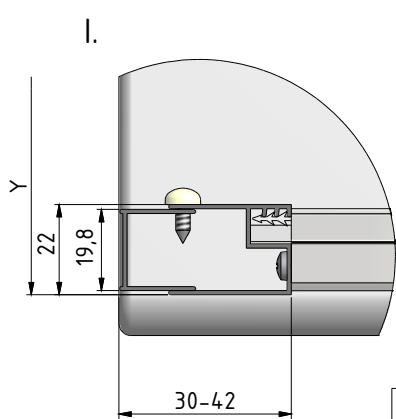

MODEL:

TAMI 80×80, 90×90 cm

TYP VÝROBKU / TYPE OF PRODUCT:

čtvrtkruhový sprchový kout - 800,900×1900 mm

štvrtkruhový sprchovací kút - 800,900×1900 mm

quadrant shower enclosure - 800,900×1900 mm

outlet.roltechnik.cz