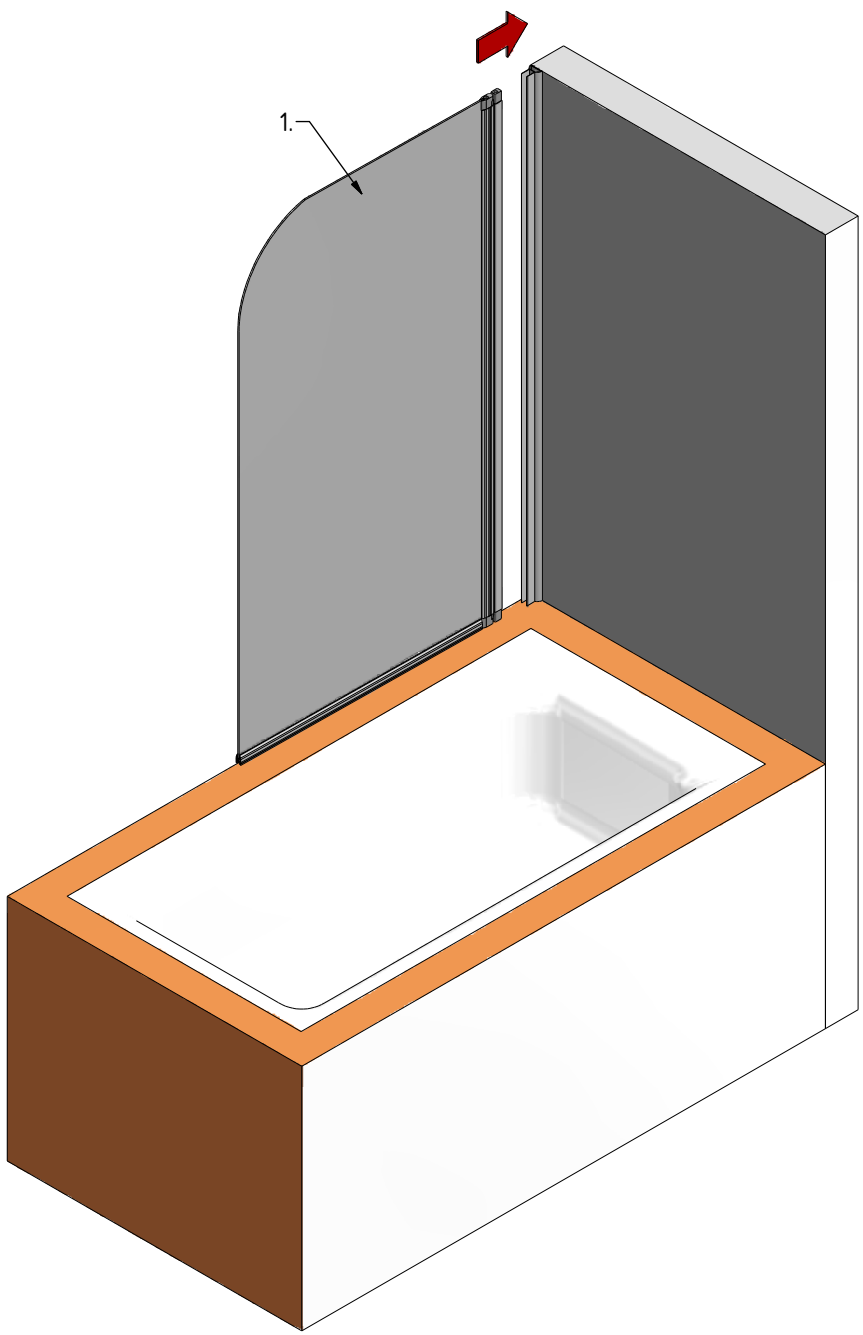

MODEL:

EI BAE 08014 VBE

TYP VÝROBKU / TYPE OF PRODUCT:

vanová zástěna - oboustranně otevíratelná 810×1400 mm

vaňová zástěna - obojstranne otvárateľná 810×1400 mm

bath screen - both side folding 810×1400 mm

D 3x

E 3x

1.

$a \approx 3-5 \text{ mm}$

G 3x

H 3x

I 3x

J