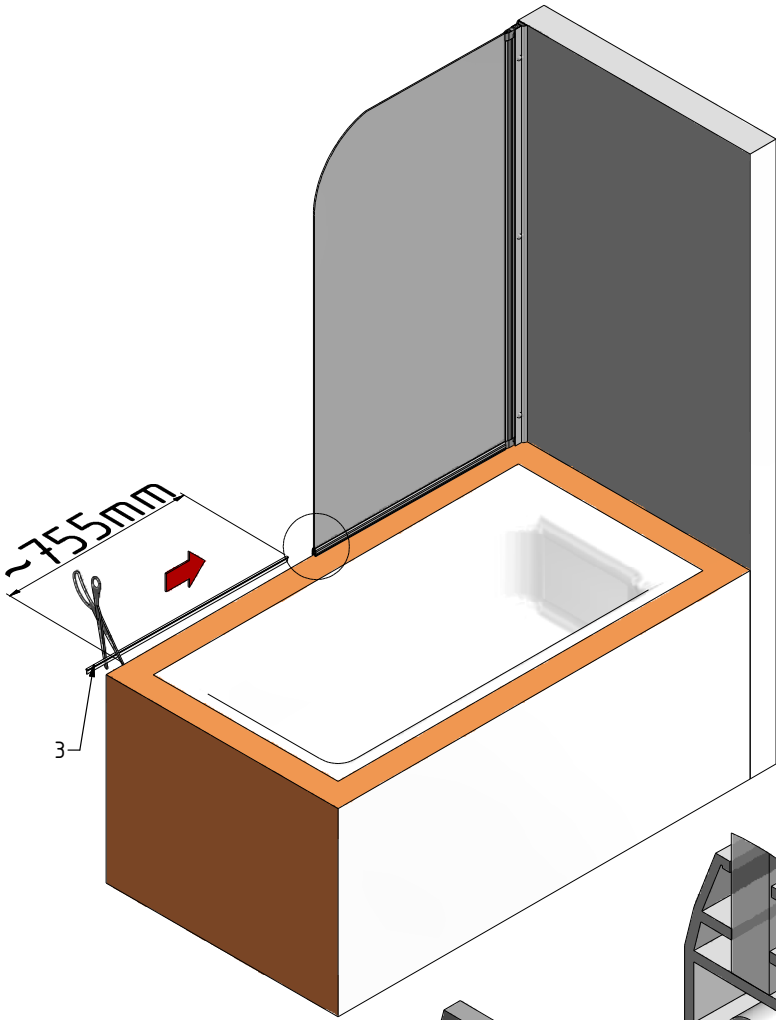

MODEL:

EI BAE 08014 VBE

TYP VÝROBKU / TYPE OF PRODUCT:

vanová zástěna - oboustranně otevíratelná 810×1400 mm

vaňová zástěna - obojstranne otvárateľná 810×1400 mm

bath screen - both side folding 810×1400 mm

D 3x

E 3x

1.

$a \approx 3-5 \text{ mm}$

G 3x

H 3x

I 3x

J