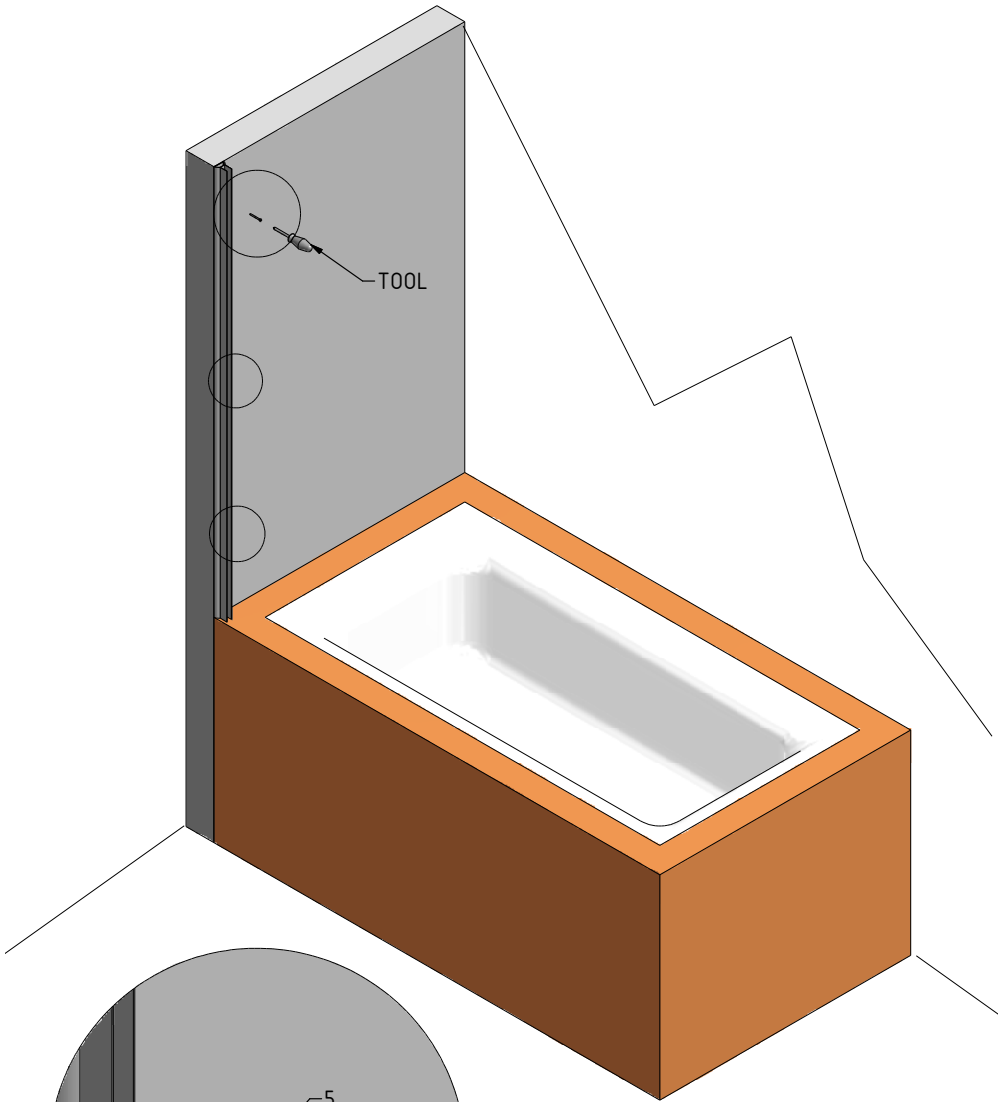

MODEL:

EI BAE 08014 VBE

TYP VÝROBKU / TYPE OF PRODUCT:

vanová zástěna - oboustranně otevíratelná 810×1400 mm

vaňová zástěna - obojstranne otvárateľná 810×1400 mm

bath screen - both side folding 810×1400 mm

D 3x

E 3x

1.

$a \approx 3-5 \text{ mm}$

G 3x

H 3x

I 3x

J