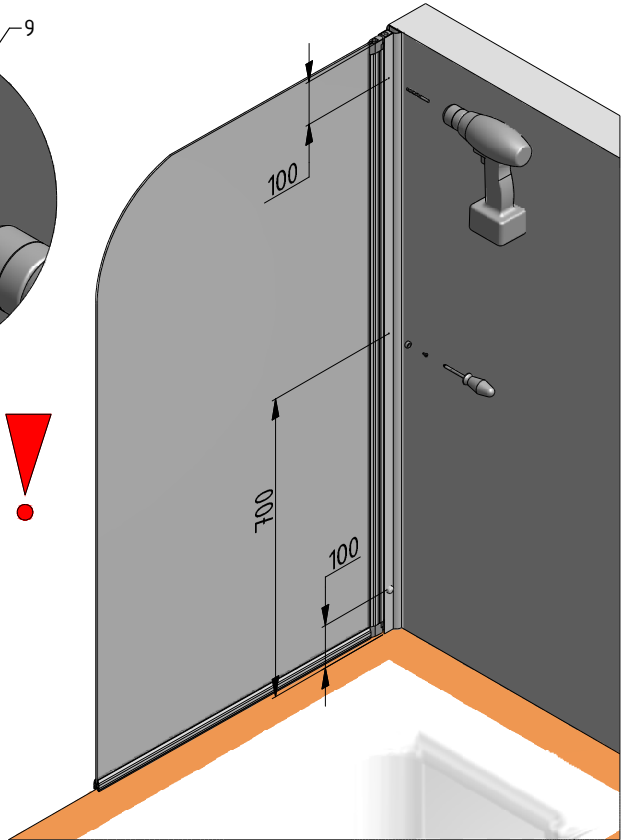

MODEL:

EI BAE 08014 VBE

TYP VÝROBKU / TYPE OF PRODUCT:

vanová zástěna - oboustranně otevíratelná 810×1400 mm

vaňová zástěna - obojstranne otvárateľná 810×1400 mm

bath screen - both side folding 810×1400 mm

D 3x

E 3x

1.

$a \approx 3-5 \text{ mm}$

G 3x

H 3x

I 3x

J