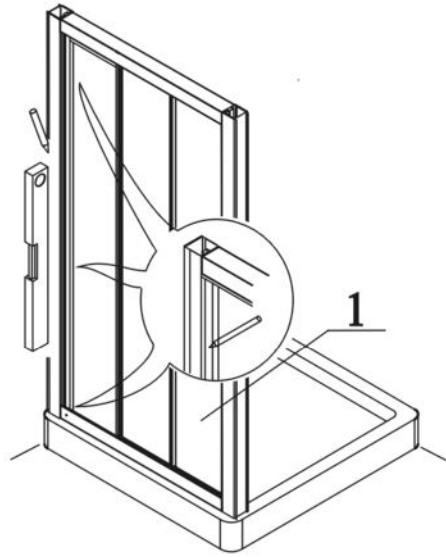

MODEL:

BERN

TYP VÝROBKU / TYPE OF PRODUCT:

sprchové dveře - třídílné posuvné
sprchové dvere - trojdielne posuvné
3-sectional sliding door

outlet.roltechnik.cz

1

2

5