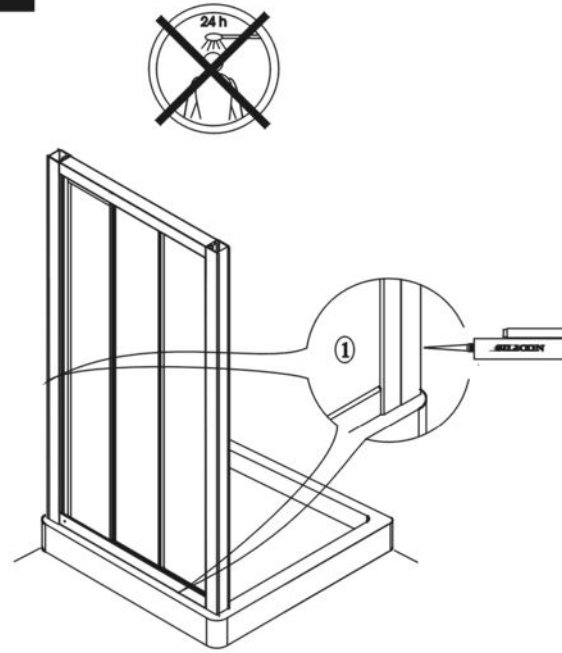

MODEL:

BERN

TYP VÝROBKU / TYPE OF PRODUCT:

sprchové dveře - třídílné posuvné
sprchové dvere - trojdielne posuvné
3-sectional sliding door

outlet.roltechnik.cz

1

2

5