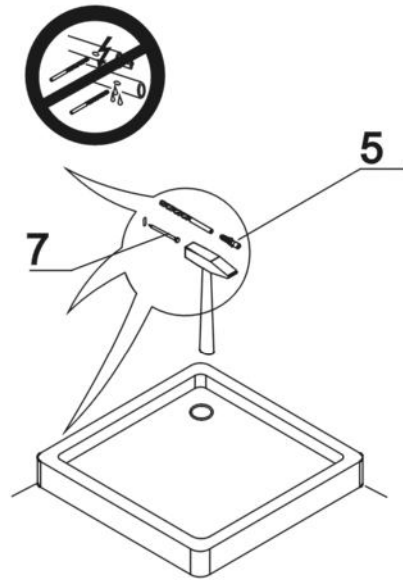

MODEL:

BERN

TYP VÝROBKU / TYPE OF PRODUCT:

sprchové dveře - třídílné posuvné
sprchové dvere - trojdielne posuvné
3-sectional sliding door

outlet.roltechnik.cz

1

2

5