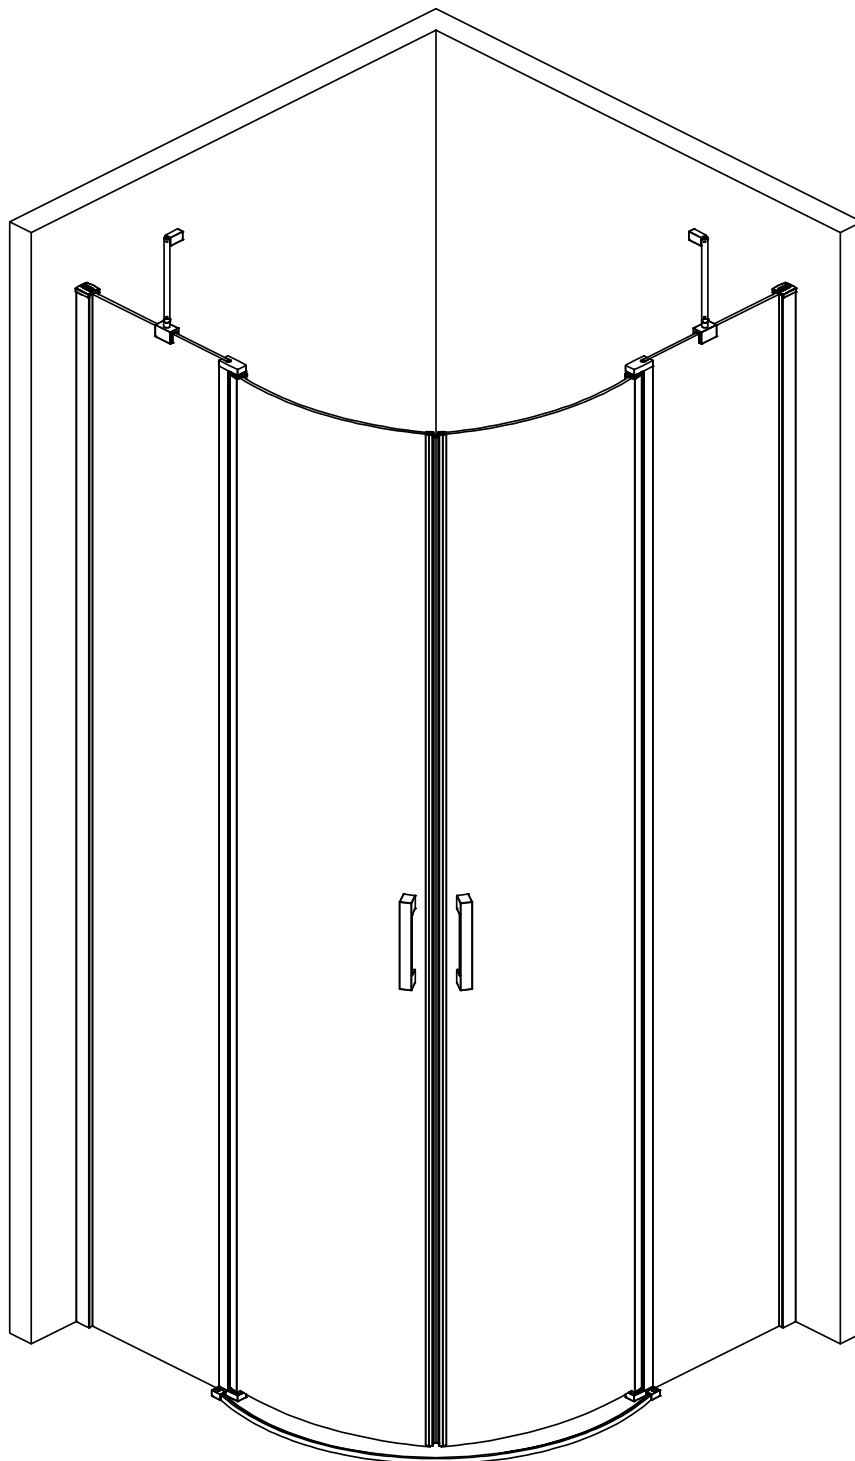

PRODUCT TYPE: 4000735
4000736

Roltechnik s.r.o.; Czech Republic, 56933 Třebařov 160,
tel.:+420 461 324 301/302, fax: +420 461 324 297,
<http://www.roltechnik.com>; e-mail: objednavky@roltechnik.cz

Ø6

Serial number	Graphical	Name	Quantity	Remarks
01		ST3. 5x38	2PCS	
02			2PCS	
03		∅6	10PCS	
04			2PCS	
05			2PCS	
06		ST3. 9X35	6PCS	
07			2PCS	
08			2PCS	
09			2PCS	
10			1PCS	
11		L/R	2PCS	
12		ST3. 9X35	2PCS	
13			2PCS	
14			2PCS	
15		ST3. 5X35	2PCS	
16			2PCS	
17			2PCS	
18		ST3. 9X35	2PCS	

serial number	graphical	Parameter	quantity	Remark
19			2 PCS	
20			2 PCS	
21		M2	1 PCS	
22		M3	1 PCS	
23			1 PCS	

	A
800x800	785-800
900x900	885-900