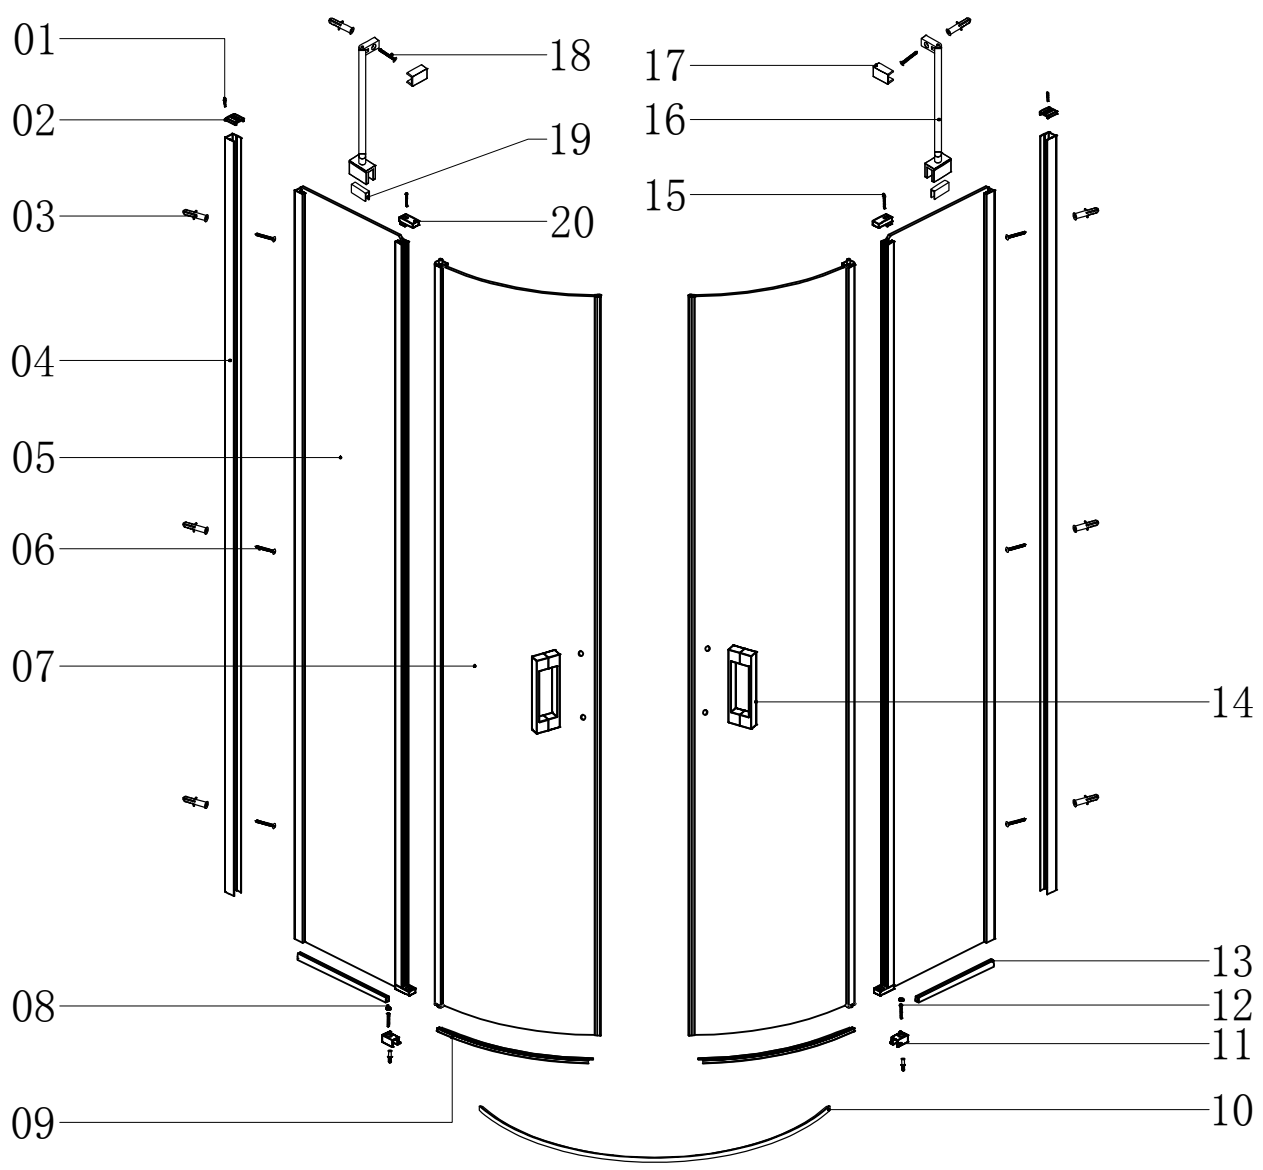

PRODUCT TYPE: 4000735
4000736

Roltechnik s.r.o.; Czech Republic, 56933 Třebařov 160,
tel.:+420 461 324 301/302, fax: +420 461 324 297,
<http://www.roltechnik.com>; e-mail: objednavky@roltechnik.cz

Ø6

Serial number	Graphical	Name	Quantity	Remarks
01		ST3. 5x38	2PCS	
02			2PCS	
03		∅6	10PCS	
04			2PCS	
05			2PCS	
06		ST3. 9X35	6PCS	
07			2PCS	
08			2PCS	
09			2PCS	
10			1PCS	
11		L/R	2PCS	
12		ST3. 9X35	2PCS	
13			2PCS	
14			2PCS	
15		ST3. 5X35	2PCS	
16			2PCS	
17			2PCS	
18		ST3. 9X35	2PCS	

serial number	graphical	Parameter	quantity	Remark
19			2 PCS	
20			2 PCS	
21		M2	1 PCS	
22		M3	1 PCS	
23			1 PCS	

	A
800x800	785-800
900x900	885-900