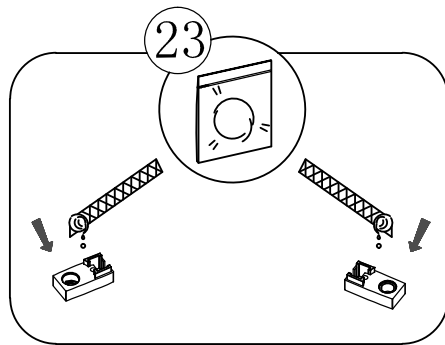

PRODUCT TYPE: 4000735
4000736

Roltechnik s.r.o.; Czech Republic, 56933 Třebařov 160,
tel.:+420 461 324 301/302, fax: +420 461 324 297,
<http://www.roltechnik.com>; e-mail: objednavky@roltechnik.cz

Ø6

Serial number	Graphical	Name	Quantity	Remarks
01		ST3. 5x38	2PCS	
02			2PCS	
03		∅6	10PCS	
04			2PCS	
05			2PCS	
06		ST3. 9X35	6PCS	
07			2PCS	
08			2PCS	
09			2PCS	
10			1PCS	
11		L/R	2PCS	
12		ST3. 9X35	2PCS	
13			2PCS	
14			2PCS	
15		ST3. 5X35	2PCS	
16			2PCS	
17			2PCS	
18		ST3. 9X35	2PCS	

serial number	graphical	Parameter	quantity	Remark
19			2 PCS	
20			2 PCS	
21		M2	1 PCS	
22		M3	1 PCS	
23			1 PCS	

	A
800x800	785-800
900x900	885-900