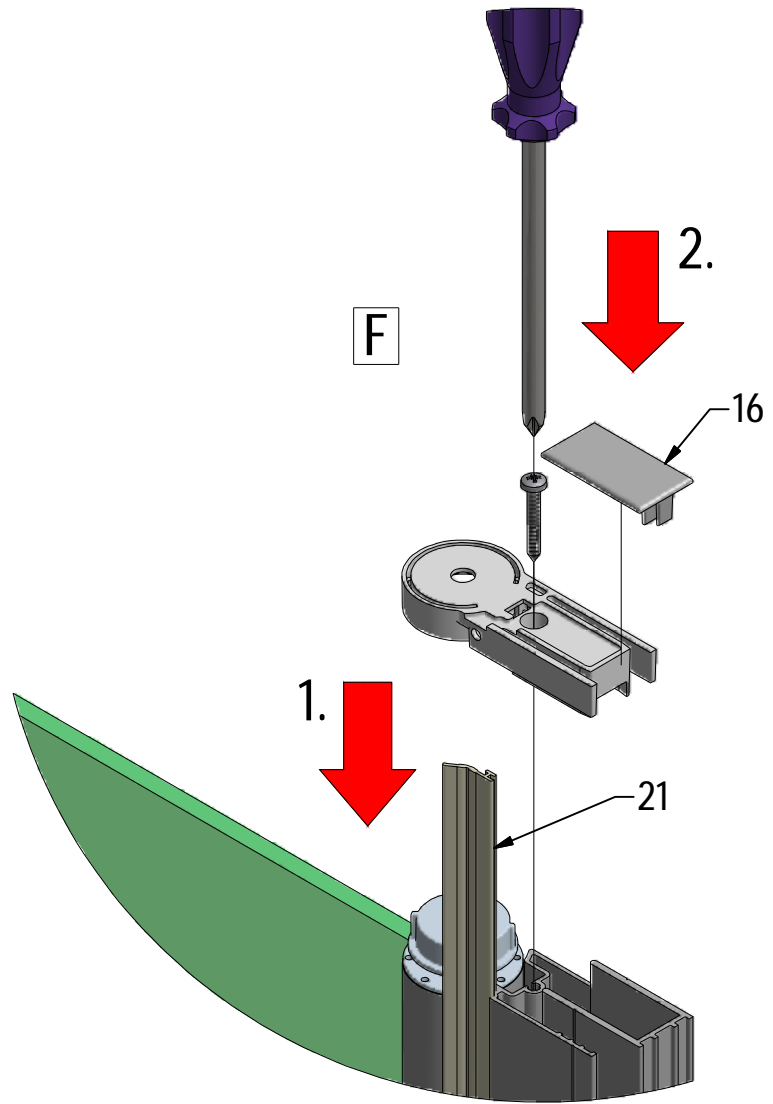

C (1 : 2)

R 6x

S 6x

T 6x

G**H****I****J**

0

0

20

P

-FROM INSIDE OF
SHOWER ENCLOSURE
-Z VNITŘNÍ STRANY
SPRCHOVÉHO KOUTU

20

P

V211	800	elox+clear glass	ND02-0783-01-02
		brillant+clear glass	ND02-0784-00-02