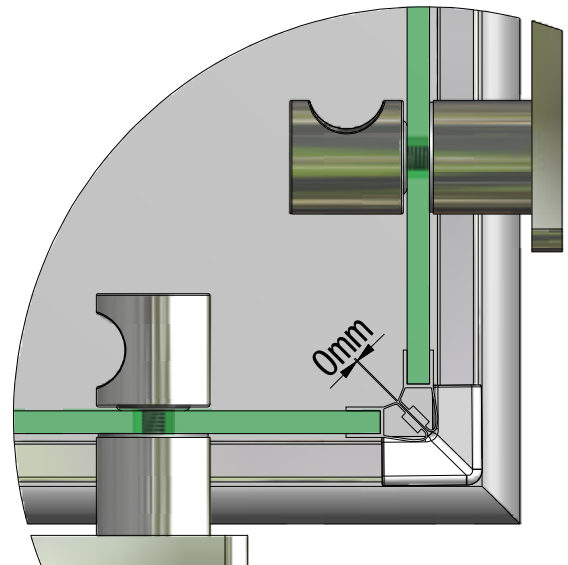

.:Montageanleitung.:Notice de montage.:Installation instructions.:Montážní návod.:

SPRCHOVÝ KOUT

CLC01

A (1 : 2)

B (1 : 2)

21. 1x
M8538

20. 1x
MA5192

2. 1x
P2388

3. 1x
MA0854

19. 1x
MA0853

4. 1x
P4035

5. 5x
M0511

6. 5x
M0811

7. 5x
M0768

8. 3x
M0806

9. 3x
M1907

13. 1x
P2997

10. 1x
M0750

11. 1x
M0513

12. 1x n2,8
M0838

15. 1x
M8317

16. 1x
M8312

17. 1x
M8309

18. 1x
M8316

P

-FROM INSIDE OF
SHOWER ENCLOSURE
-Z VNITŘNÍ STRANY
SPRCHOVÉHO KOUTU

20

P

V211	800	elox+clear glass	ND02-0783-01-02
		brillant+clear glass	ND02-0784-00-02