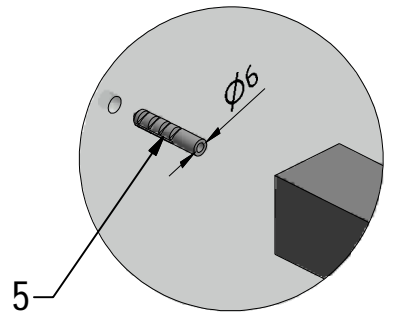

C (1 : 2)

R 6x

S 6x

T 6x

G**H****I****J**

0

0

20

P

-FROM INSIDE OF
SHOWER ENCLOSURE
-Z VNITŘNÍ STRANY
SPRCHOVÉHO KOUTU

20

P

V211	800	elox+clear glass	ND02-0783-01-02
		brillant+clear glass	ND02-0784-00-02