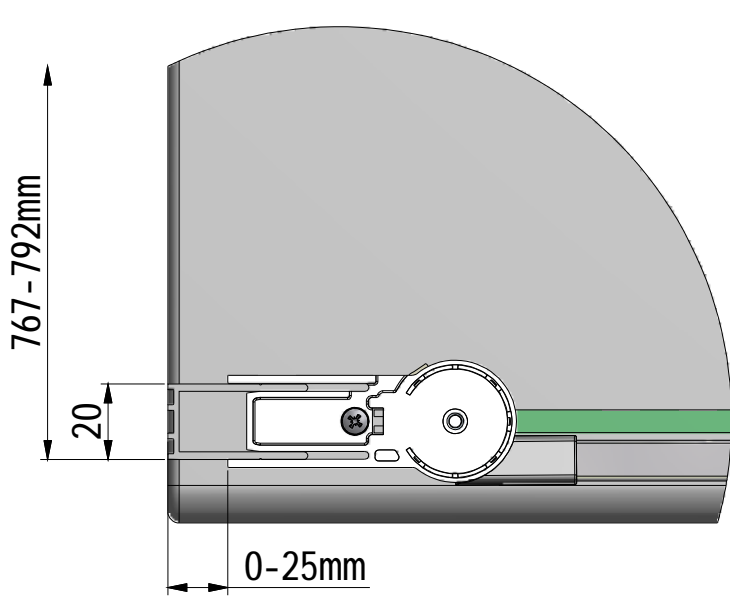

.:Montageanleitung.:Notice de montage.:Installation instructions.:Montážní návod.:

SPRCHOVÝ KOUT

CLC01

A (1 : 2)

B (1 : 2)

21. 1x
M8538

20. 1x
MA5192

2. 1x
P2388

P

-FROM INSIDE OF
SHOWER ENCLOSURE
-Z VNITŘNÍ STRANY
SPRCHOVÉHO KOUTU

20

P

V211	800	elox+clear glass	ND02-0783-01-02
		brillant+clear glass	ND02-0784-00-02