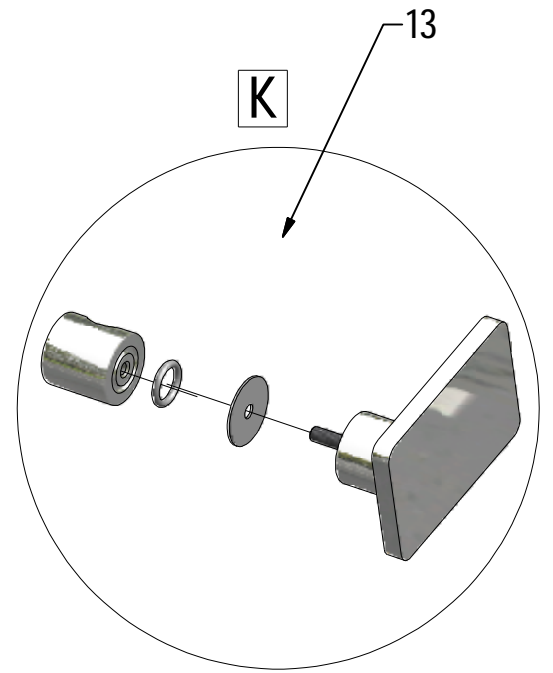

C (1 : 2)

R 6x

S 6x

T 6x

G**H****I****J**

0

0

20

P

-FROM INSIDE OF
SHOWER ENCLOSURE
-Z VNITŘNÍ STRANY
SPRCHOVÉHO KOUTU

20

P

V211	800	elox+clear glass	ND02-0783-01-02
		brillant+clear glass	ND02-0784-00-02