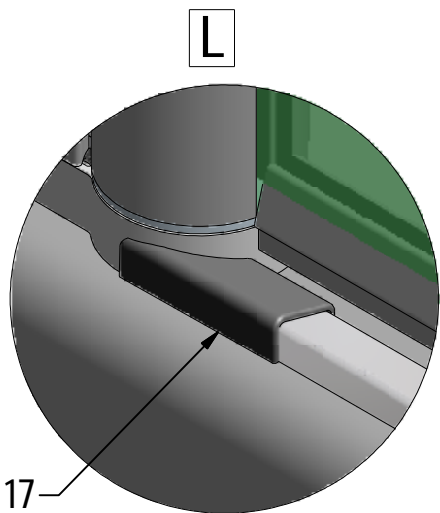

C (1 : 2)

R 6x

S 6x

T 6x

G**H****I****J**

0

0

20

P

-FROM INSIDE OF
SHOWER ENCLOSURE
-Z VNITŘNÍ STRANY
SPRCHOVÉHO KOUTU

20

P

V211	800	elox+clear glass	ND02-0783-01-02
		brillant+clear glass	ND02-0784-00-02