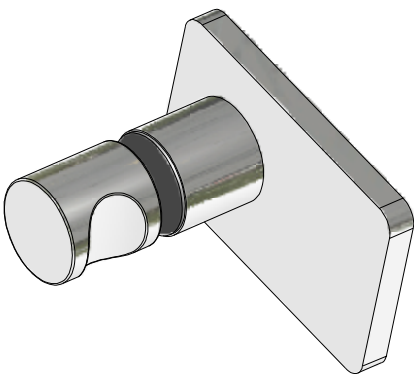

3. 1x
MA0854

19. 1x
MA0853

4. 1x
P4035

5. 5x
M0511

6. 5x
M0811

7. 5x
M0768

8. 3x
M0806

9. 3x
M1907

13. 1x
P2997

10. 1x
M0750

11. 1x
M0513

12. 1x n2,8
M0838

15. 1x
M8317

16. 1x
M8312

17. 1x
M8309

18. 1x
M8316

P

-FROM INSIDE OF
SHOWER ENCLOSURE
-Z VNITŘNÍ STRANY
SPRCHOVÉHO KOUTU

20

P

V211	800	elox+clear glass	ND02-0783-01-02
		brillant+clear glass	ND02-0784-00-02