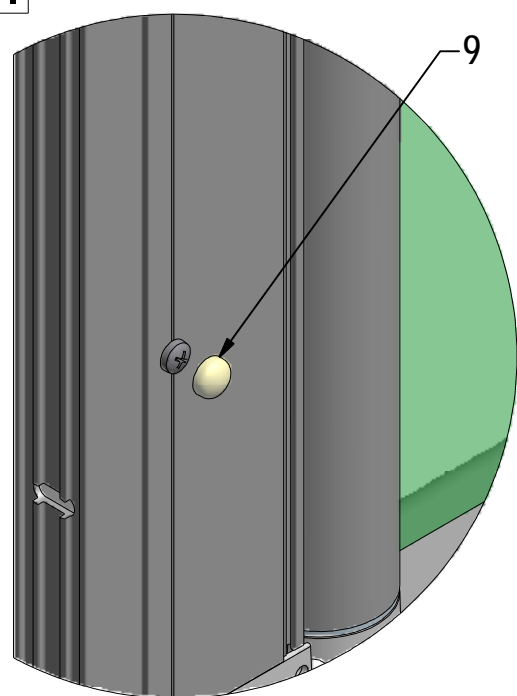

C (1 : 2)

R 6x

S 6x

T 6x

G**H****I****J**

0

0

20

P

-FROM INSIDE OF
SHOWER ENCLOSURE
-Z VNITŘNÍ STRANY
SPRCHOVÉHO KOUTU

20

P

V211	800	elox+clear glass	ND02-0783-01-02
		brillant+clear glass	ND02-0784-00-02