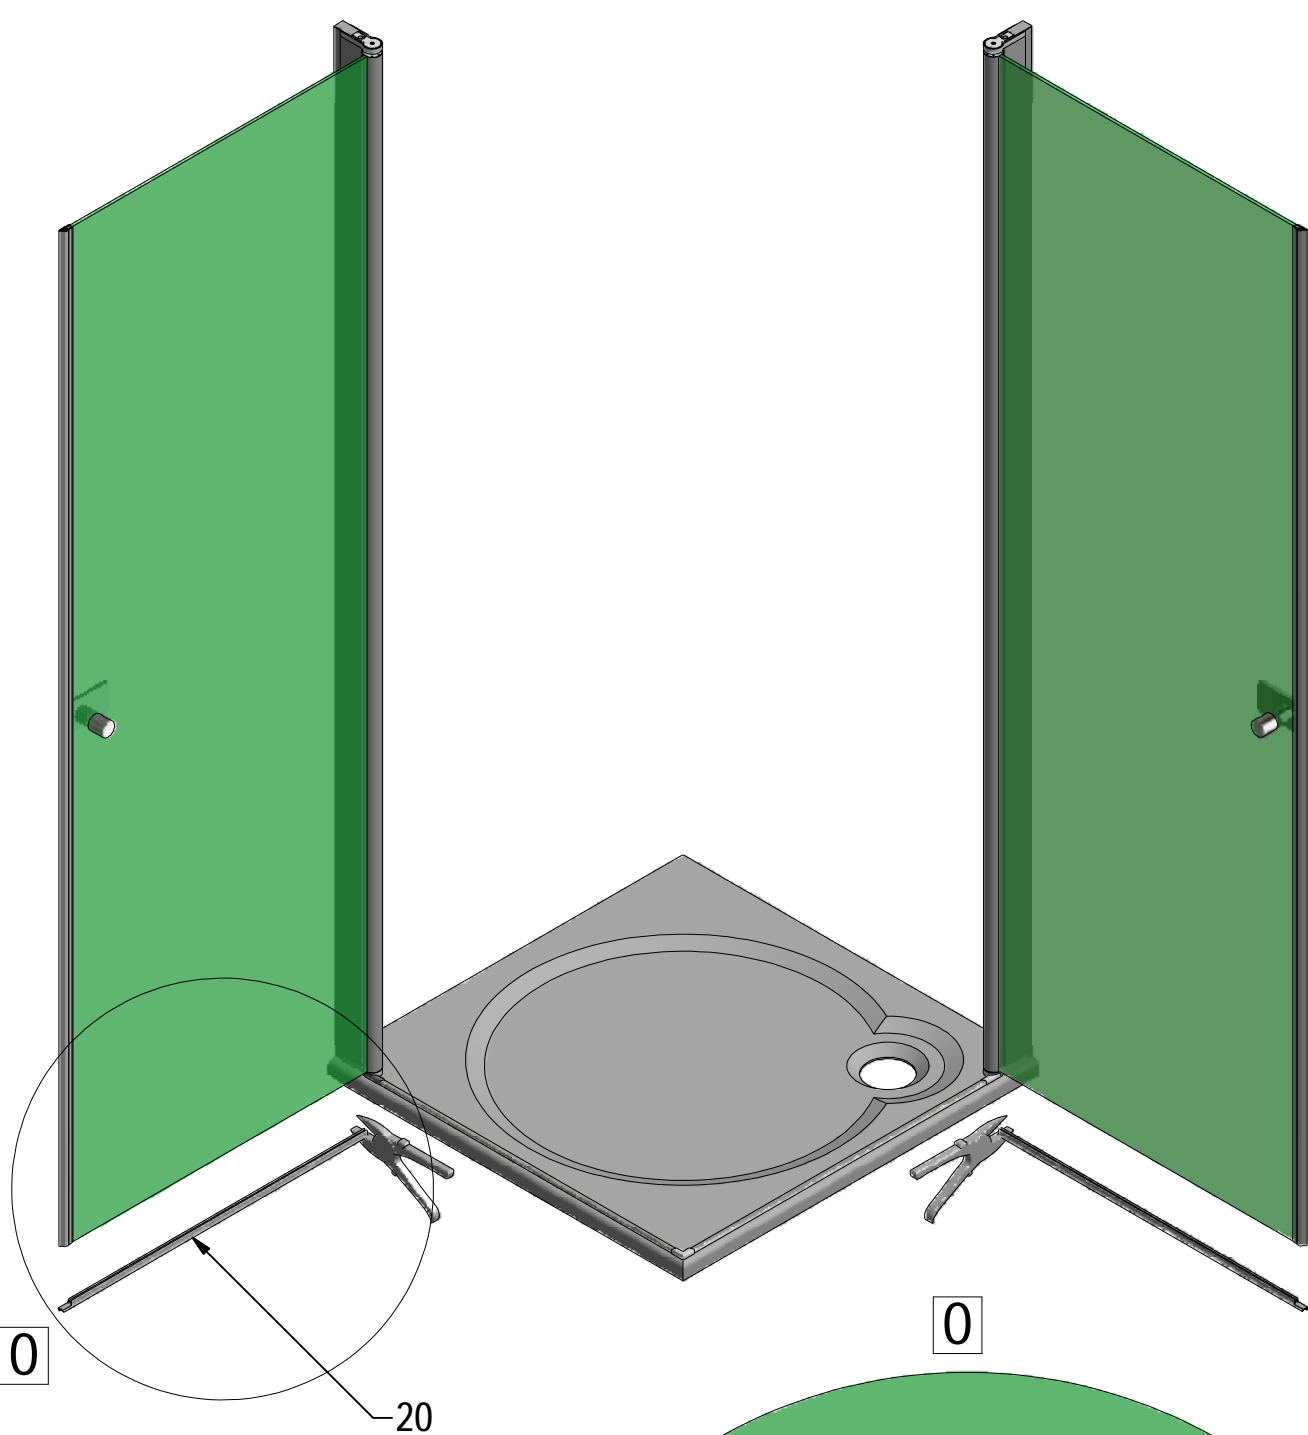

0

0

20

P

-FROM INSIDE OF
SHOWER ENCLOSURE
-Z VNITŘNÍ STRANY
SPRCHOVÉHO KOUTU

20

P