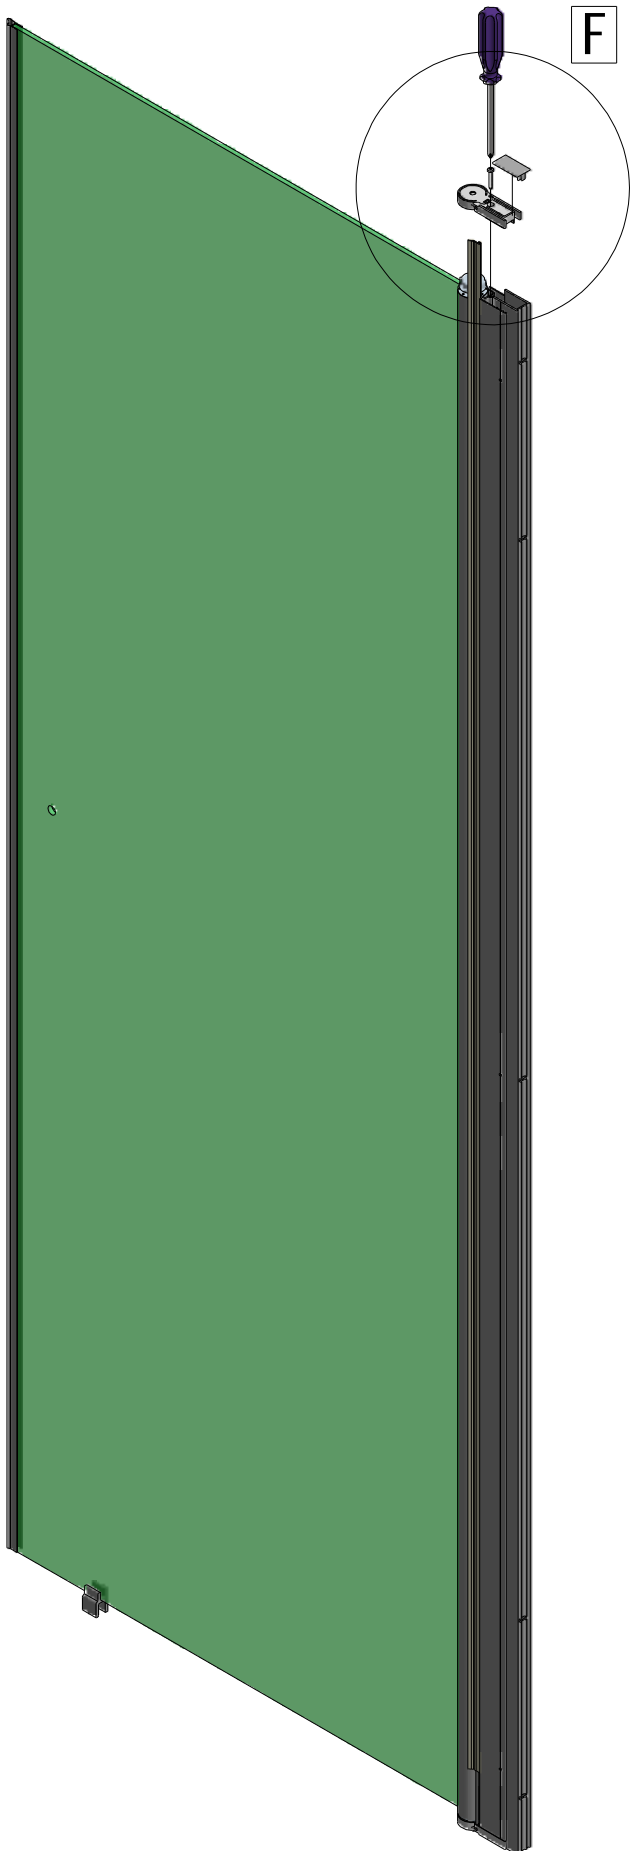

C (1 : 2)

R 6x

S 6x

T 6x

G**H****I****J**

0

0

20

P

-FROM INSIDE OF
SHOWER ENCLOSURE
-Z VNITŘNÍ STRANY
SPRCHOVÉHO KOUTU

20

P

V211	800	elox+clear glass	ND02-0783-01-02
		brillant+clear glass	ND02-0784-00-02