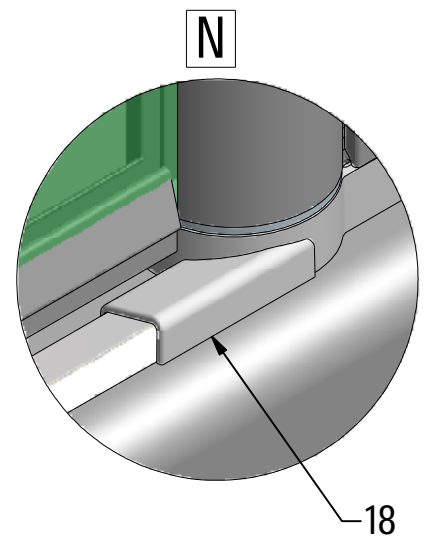

C (1 : 2)

R 6x

S 6x

T 6x

G**H****I****J**

0

0

20

P

-FROM INSIDE OF
SHOWER ENCLOSURE
-Z VNITŘNÍ STRANY
SPRCHOVÉHO KOUTU

20

P

V211	800	elox+clear glass	ND02-0783-01-02
		brillant+clear glass	ND02-0784-00-02