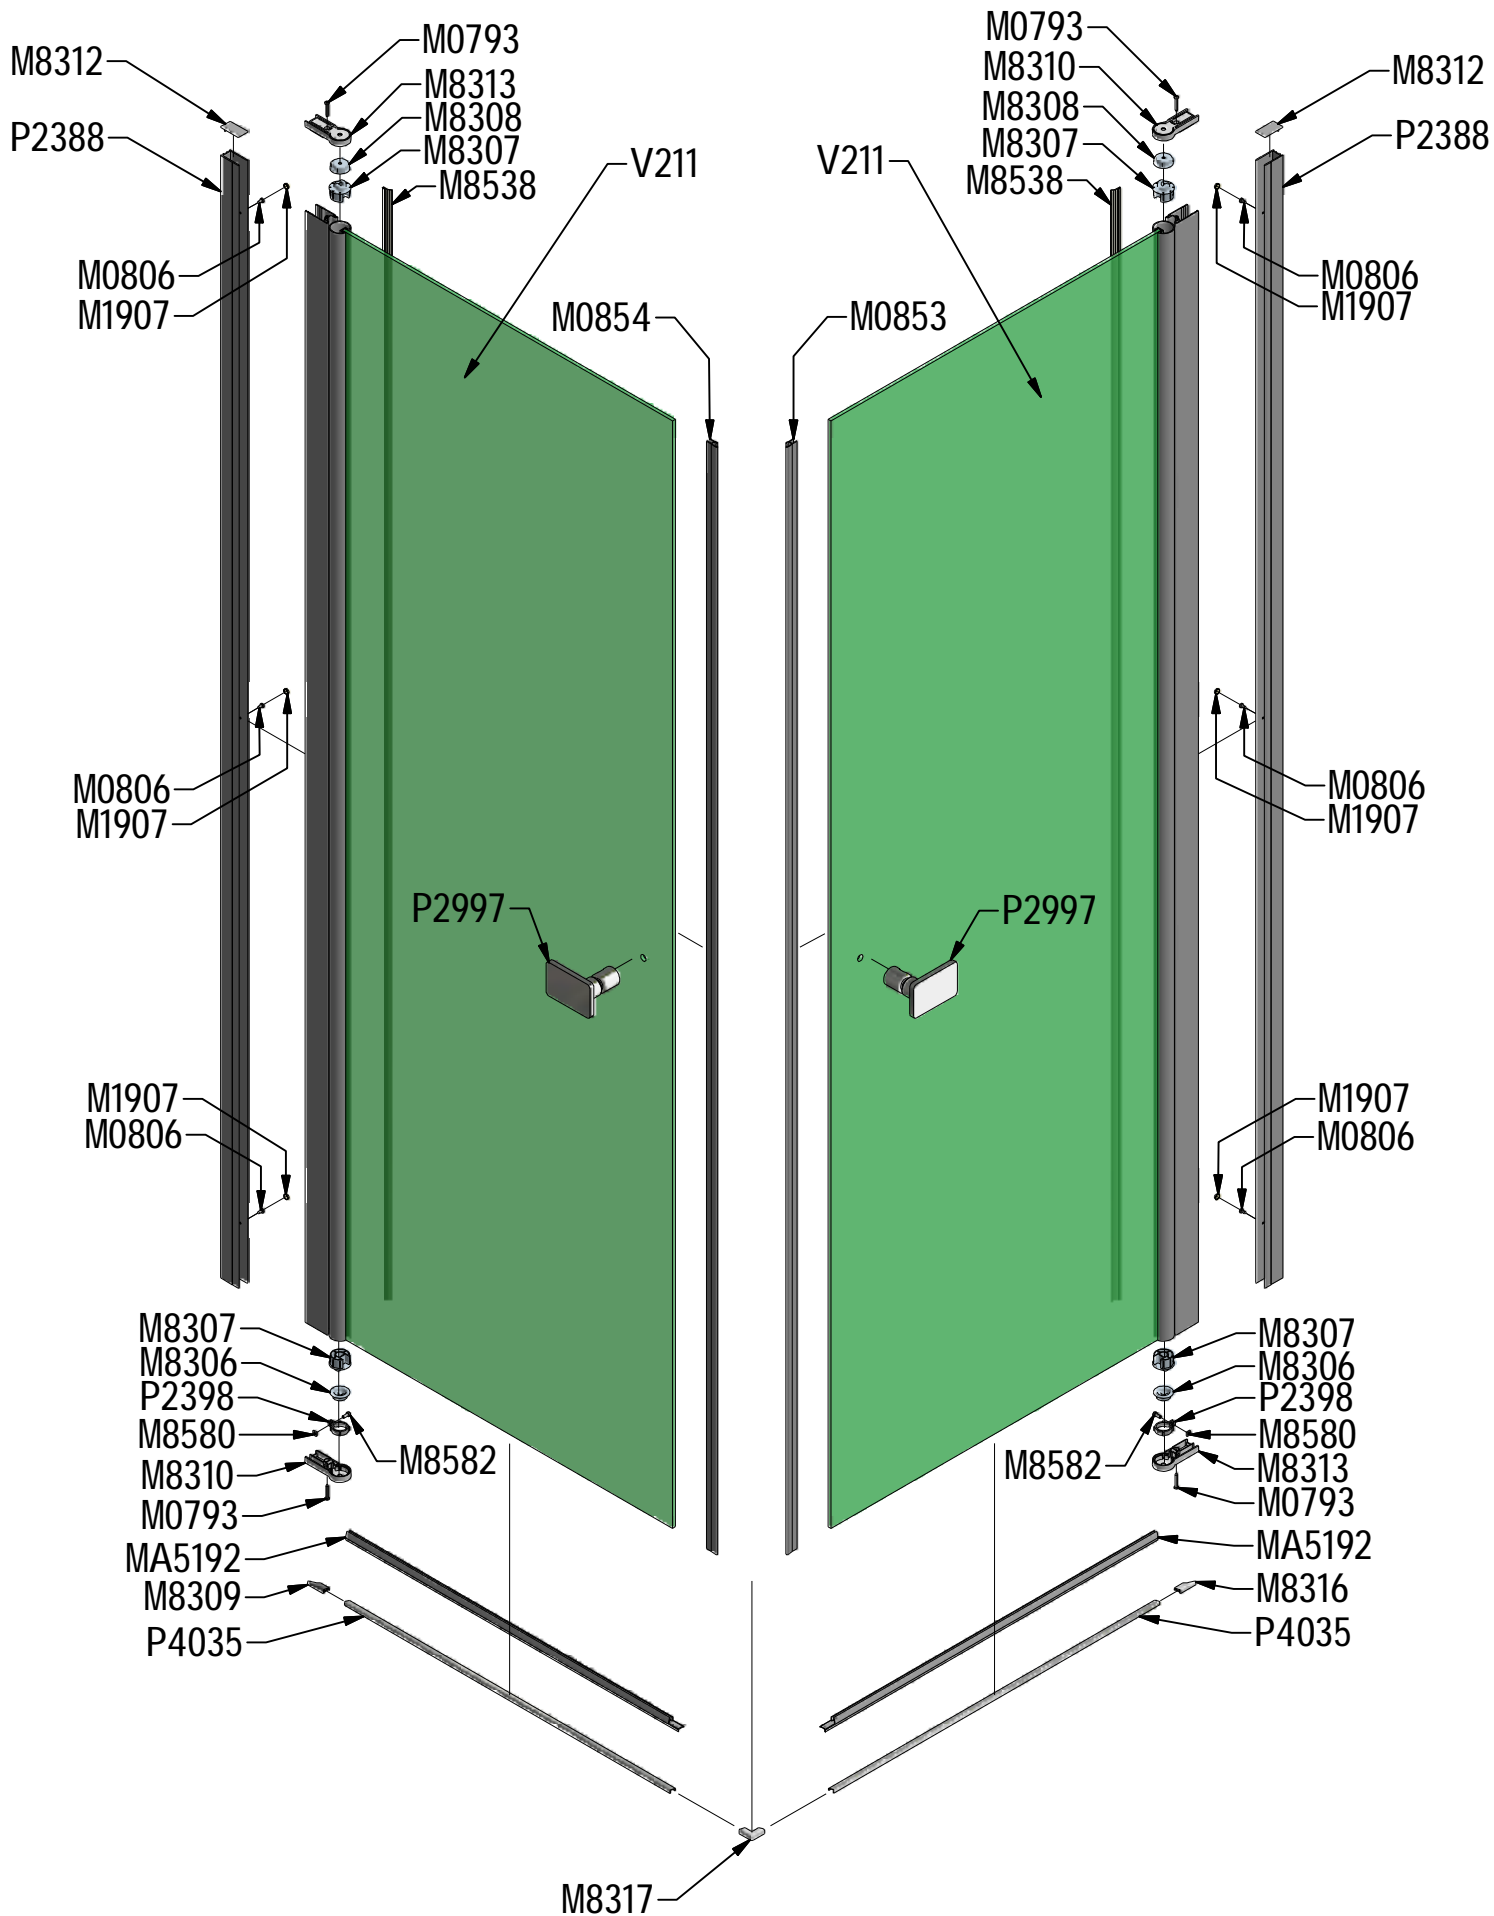

P

-FROM INSIDE OF
SHOWER ENCLOSURE
-Z VNITŘNÍ STRANY
SPRCHOVÉHO KOUTU

20

P

V211	800	elox+clear glass	ND02-0783-01-02
		brillant+clear glass	ND02-0784-00-02