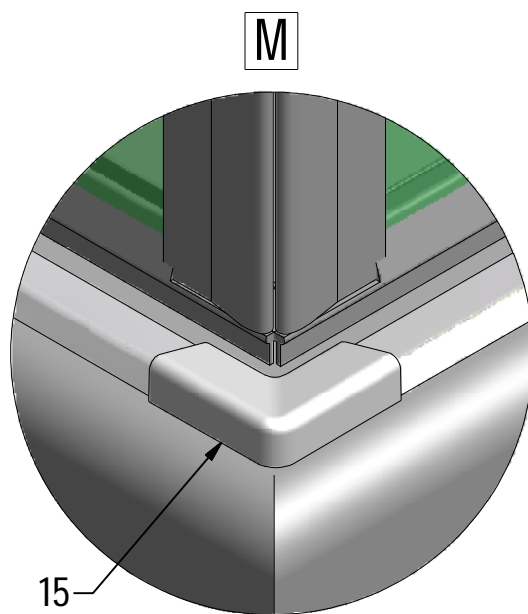

C (1 : 2)

R 6x

S 6x

T 6x

G**H****I****J**

0

0

20

P

-FROM INSIDE OF
SHOWER ENCLOSURE
-Z VNITŘNÍ STRANY
SPRCHOVÉHO KOUTU

20

P

V211	800	elox+clear glass	ND02-0783-01-02
		brillant+clear glass	ND02-0784-00-02