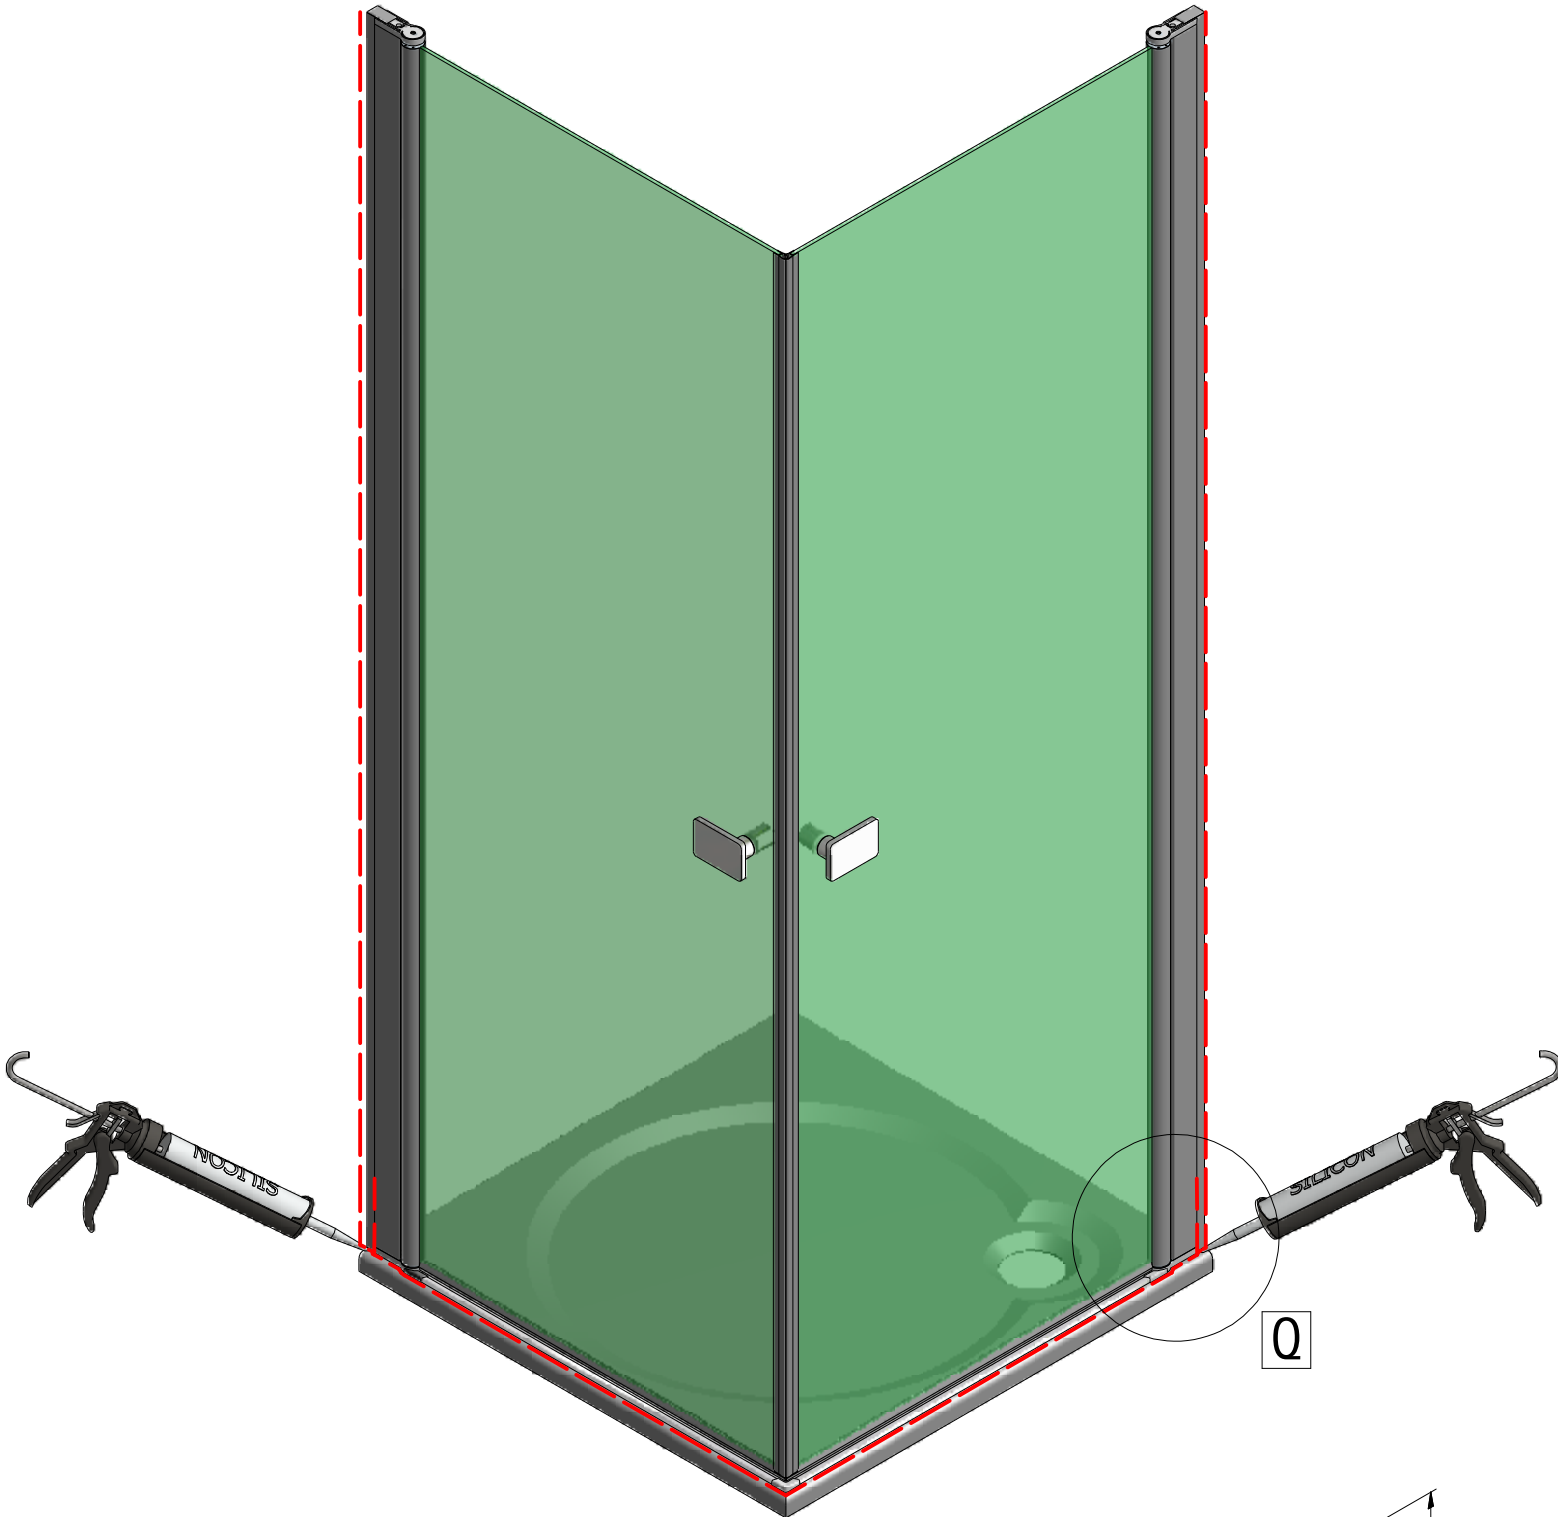

P

-FROM INSIDE OF
SHOWER ENCLOSURE
-Z VNITŘNÍ STRANY
SPRCHOVÉHO KOUTU

20

P

V211	800	elox+clear glass	ND02-0783-01-02
		brillant+clear glass	ND02-0784-00-02