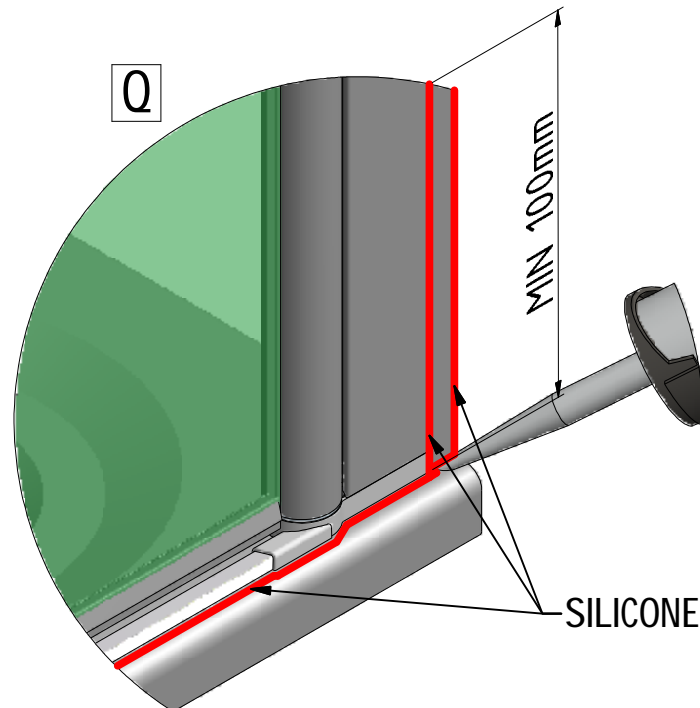

C (1 : 2)

R 6x

S 6x

T 6x

G**H****I****J**

0

0

20

P

-FROM INSIDE OF
SHOWER ENCLOSURE
-Z VNITŘNÍ STRANY
SPRCHOVÉHO KOUTU

20

P

V211	800	elox+clear glass	ND02-0783-01-02
		brillant+clear glass	ND02-0784-00-02