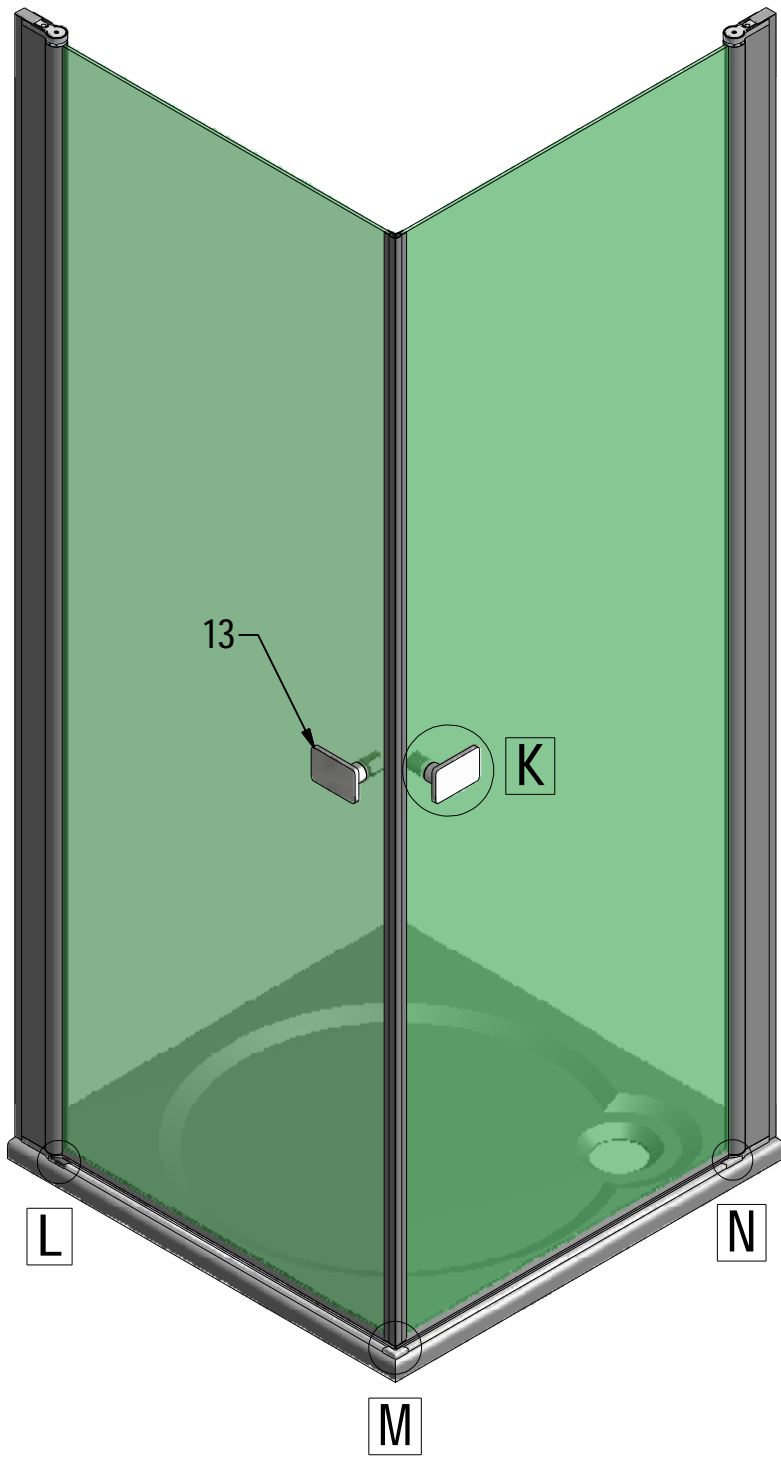

C (1 : 2)

R 6x

S 6x

T 6x

G**H****I****J**

0

0

20

P

-FROM INSIDE OF
SHOWER ENCLOSURE
-Z VNITŘNÍ STRANY
SPRCHOVÉHO KOUTU

20

P

V211	800	elox+clear glass	ND02-0783-01-02
		brillant+clear glass	ND02-0784-00-02