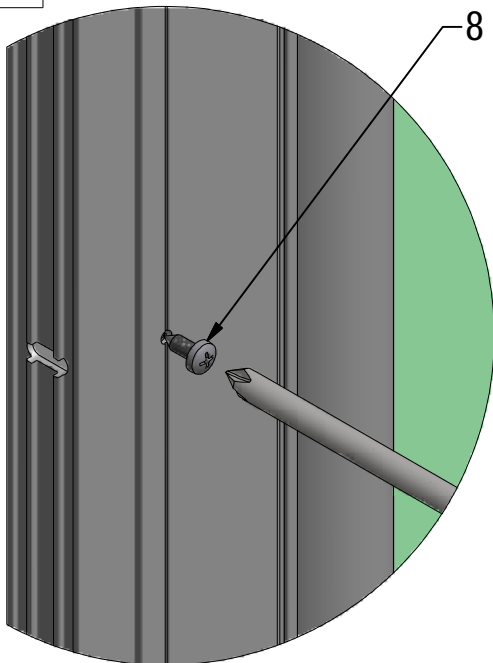

C (1 : 2)

R 6x

S 6x

T 6x

G**H****I****J**

0

0

20

P

-FROM INSIDE OF
SHOWER ENCLOSURE
-Z VNITŘNÍ STRANY
SPRCHOVÉHO KOUTU

20

P

V211	800	elox+clear glass	ND02-0783-01-02
		brillant+clear glass	ND02-0784-00-02