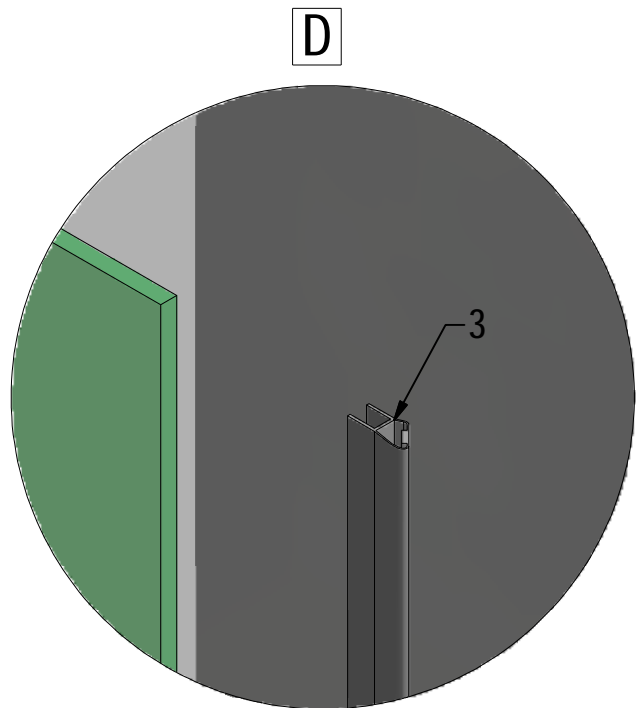

C (1 : 2)

R 6x

S 6x

T 6x

G**H****I****J**

0

0

20

P

-FROM INSIDE OF
SHOWER ENCLOSURE
-Z VNITŘNÍ STRANY
SPRCHOVÉHO KOUTU

20

P

V211	800	elox+clear glass	ND02-0783-01-02
		brillant+clear glass	ND02-0784-00-02