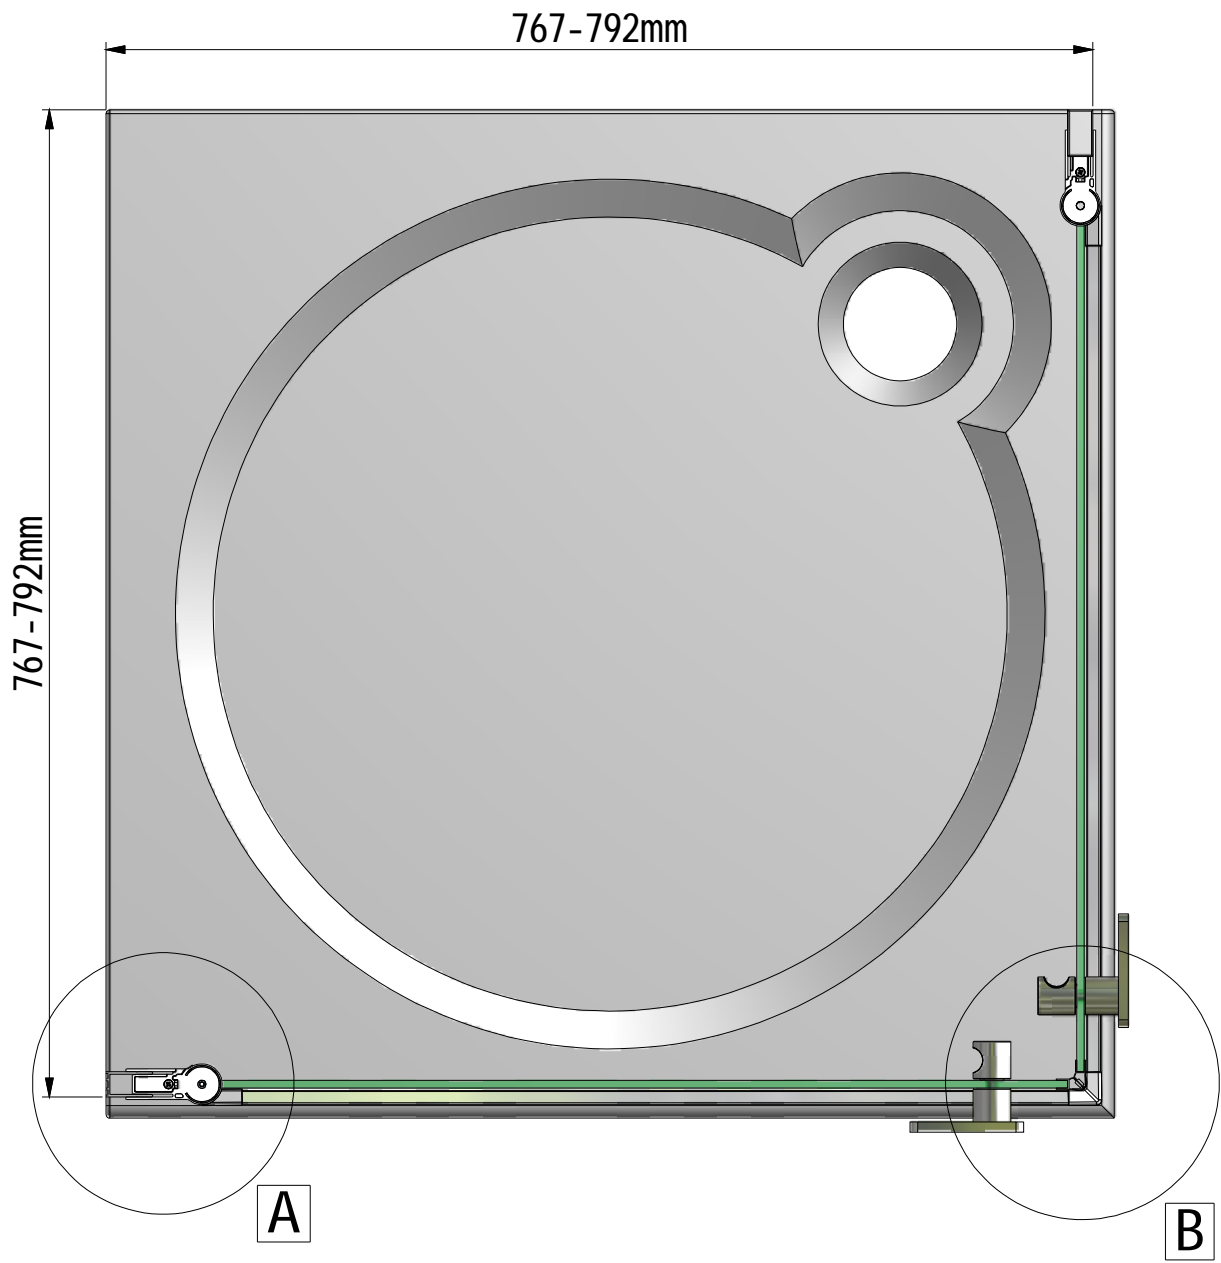

.:Montageanleitung.:Notice de montage.:Installation instructions.:Montážní návod.:

SPRCHOVÝ KOUT

CLC01

A (1 : 2)

B (1 : 2)

21. 1x
M8538

20. 1x
MA5192

2. 1x
P2388

P

-FROM INSIDE OF
SHOWER ENCLOSURE
-Z VNITŘNÍ STRANY
SPRCHOVÉHO KOUTU

20

P

V211	800	elox+clear glass	ND02-0783-01-02
		brillant+clear glass	ND02-0784-00-02