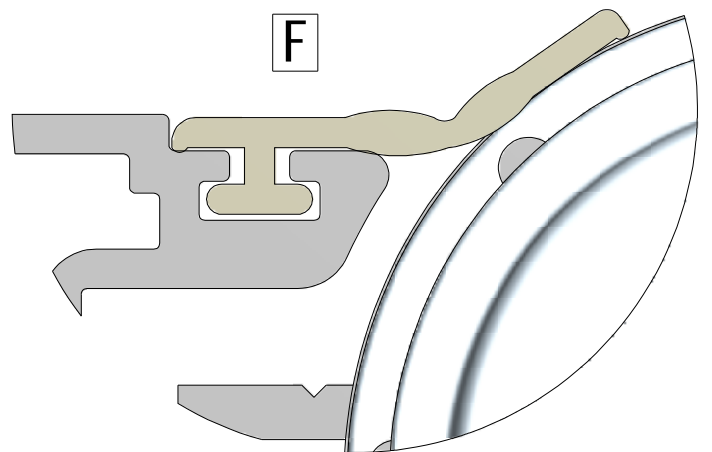

C (1 : 2)

R 6x

S 6x

T 6x

G**H****I****J**

0

0

20

P

-FROM INSIDE OF
SHOWER ENCLOSURE
-Z VNITŘNÍ STRANY
SPRCHOVÉHO KOUTU

20

P

V211	800	elox+clear glass	ND02-0783-01-02
		brillant+clear glass	ND02-0784-00-02