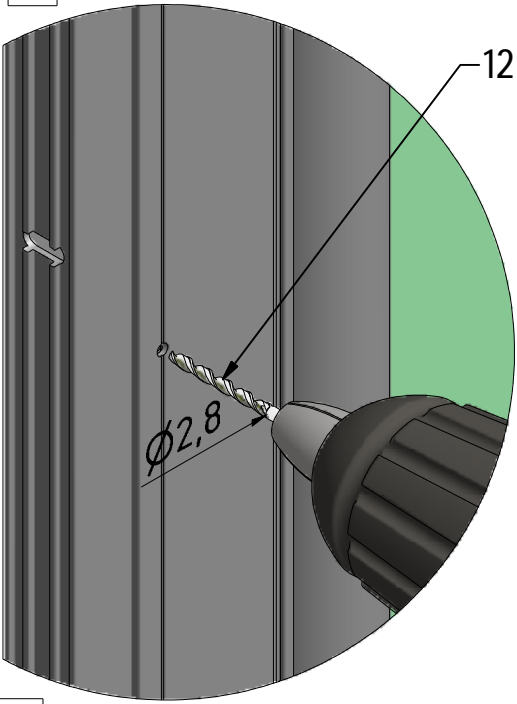

C (1 : 2)

R 6x

S 6x

T 6x

G**H****I****J**

0

0

20

P

-FROM INSIDE OF
SHOWER ENCLOSURE
-Z VNITŘNÍ STRANY
SPRCHOVÉHO KOUTU

20

P

V211	800	elox+clear glass	ND02-0783-01-02
		brillant+clear glass	ND02-0784-00-02