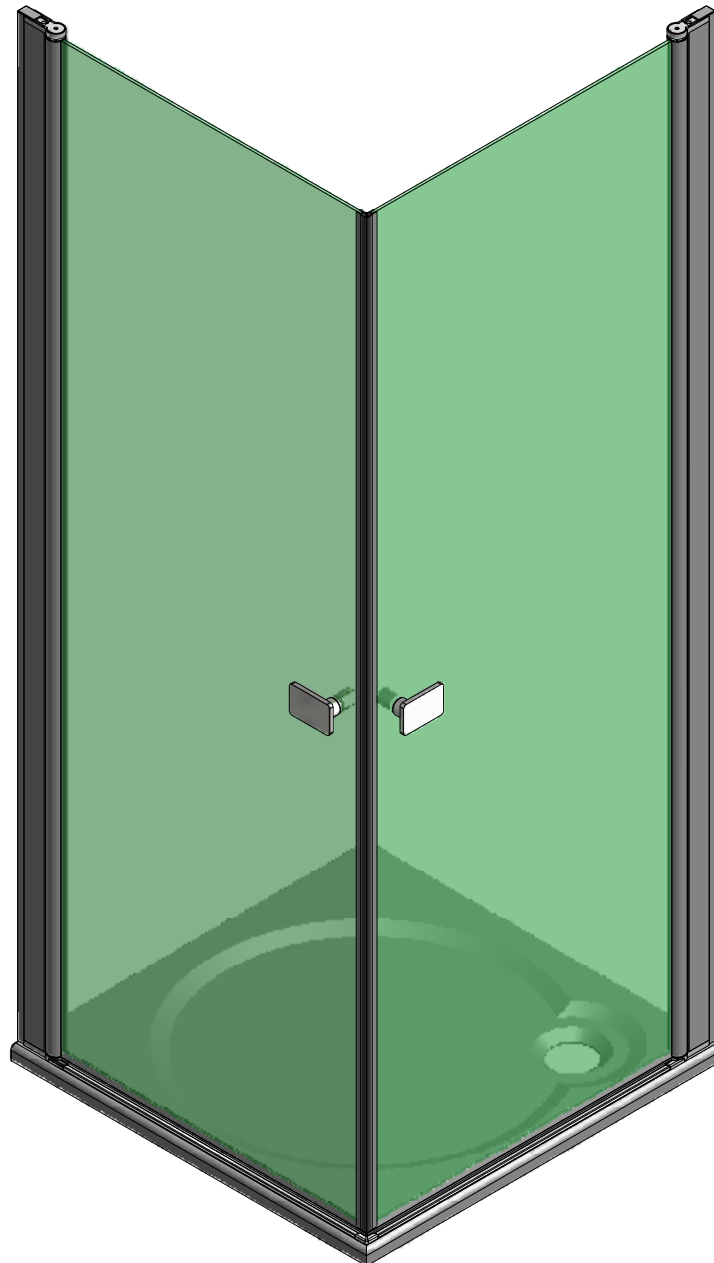

.:Montageanleitung.:Notice de montage.:Installation instructions.:Montážní návod.:

SPRCHOVÝ KOUT

CLC01

A (1 : 2)

B (1 : 2)

21. 1x
M8538

20. 1x
MA5192

2. 1x
P2388

P

-FROM INSIDE OF
SHOWER ENCLOSURE
-Z VNITŘNÍ STRANY
SPRCHOVÉHO KOUTU

20

P

V211	800	elox+clear glass	ND02-0783-01-02
		brillant+clear glass	ND02-0784-00-02