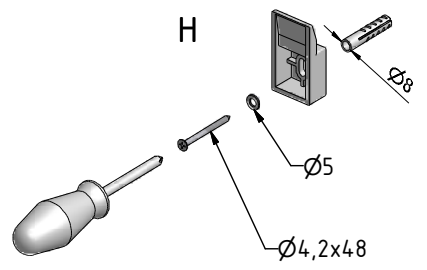

MODEL:

**CLASSIC**

1500(1600,1700)×700

TYP VÝROBKU / TYPE OF PRODUCT:

obdélníková vana  
obdĺžníková vaňa  
rectangular bathtub

[outlet.roltechnik.cz](http://outlet.roltechnik.cz)

D

E

Obklad proveďte vždy pod úroveň okraje vany.

Nikdy neprovádějte instalaci vany způsobem pevného zazdění, tj. lepení obkladů až po instalaci vany do připraveného prostoru!

Vana musí být vyjímatelná!