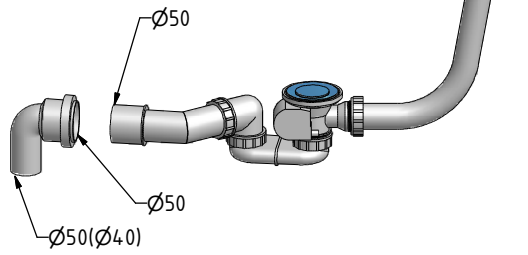

MODEL:

**CLASSIC**

1500(1600,1700)×700

TYP VÝROBKU / TYPE OF PRODUCT:

obdélníková vana  
obdĺžníková vaňa  
rectangular bathtub

[outlet.roltechnik.cz](http://outlet.roltechnik.cz)

D

E

Obklad proveďte vždy pod úroveň okraje vany.

Nikdy neprovádějte instalaci vany způsobem pevného zazdění, tj. lepení obkladů až po instalaci vany do připraveného prostoru!

Vana musí být vyjímatelná!