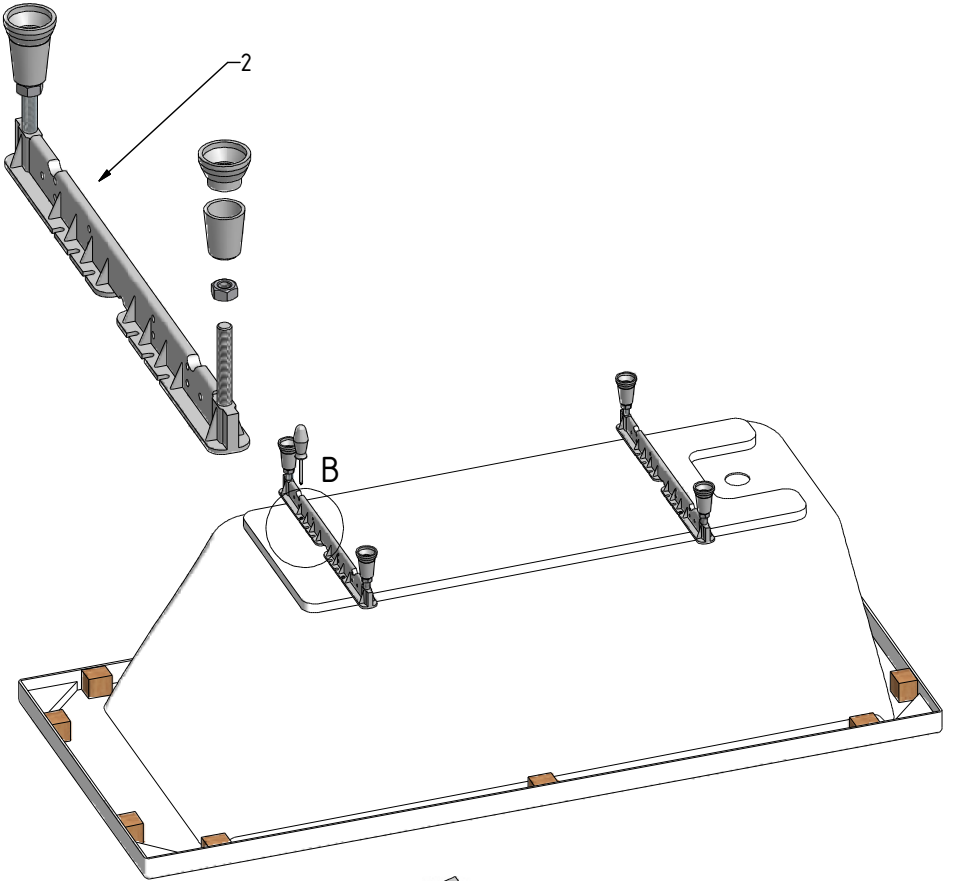

MODEL:

**CLASSIC**

1500(1600,1700)×700

TYP VÝROBKU / TYPE OF PRODUCT:

obdélníková vana  
obdĺžníková vaňa  
rectangular bathtub

[outlet.roltechnik.cz](http://outlet.roltechnik.cz)

D

E

Obklad proveďte vždy pod úroveň okraje vany.

Nikdy neprovádějte instalaci vany způsobem pevného zazdění, tj. lepení obkladů až po instalaci vany do připraveného prostoru!

Vana musí být vyjímatelná!

Always make tiling under the level of the edge of bathtub.

Never install bathtub in a way of fixed setting, i.e. sticking of tiles after installation of bathtub into prepared space!!!

Bathtub must be removable!