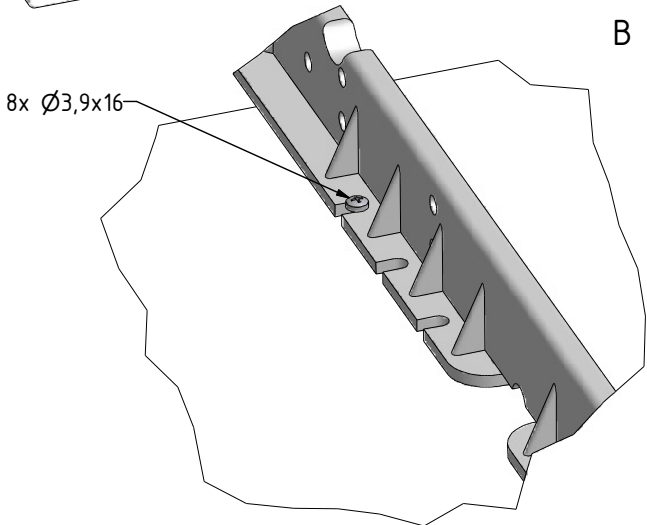

MODEL:

**CLASSIC**

1500(1600,1700)×700

TYP VÝROBKU / TYPE OF PRODUCT:

obdélníková vana  
obdĺžníková vaňa  
rectangular bathtub

[outlet.roltechnik.cz](http://outlet.roltechnik.cz)

D

E

Obklad proveďte vždy pod úroveň okraje vany.

Nikdy neprovádějte instalaci vany způsobem pevného zazdění, tj. lepení obkladů až po instalaci vany do připraveného prostoru!

Vana musí být vyjímatelná!