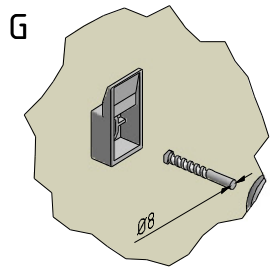

MODEL:

**CLASSIC**

1500(1600,1700)×700

TYP VÝROBKU / TYPE OF PRODUCT:

obdélníková vana  
obdĺžníková vaňa  
rectangular bathtub

[outlet.roltechnik.cz](http://outlet.roltechnik.cz)

D

E

Obklad proveďte vždy pod úroveň okraje vany.

Nikdy neprovádějte instalaci vany způsobem pevného zazdění, tj. lepení obkladů až po instalaci vany do připraveného prostoru!

Vana musí být vyjímatelná!