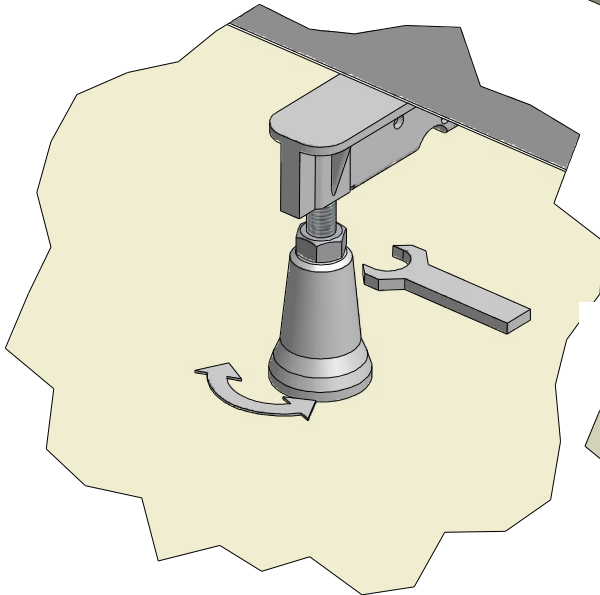

MODEL:

**CLASSIC**

1500(1600,1700)×700

TYP VÝROBKU / TYPE OF PRODUCT:

obdélníková vana  
obdĺžníková vaňa  
rectangular bathtub

[outlet.roltechnik.cz](http://outlet.roltechnik.cz)

D

E

### POZOR!!!

Při koupi výrobku a před jeho instalací jej pečlivě překontrolujte, zda není mechanicky nebo jiným způsobem poškozen.

Po instalaci již nebude brán ohled na poškození tohoto typu.

Vanu instalujte do předem stavebně připraveného prostoru.

Obklad proveďte vždy pod úroveň okraje vany.

Nikdy neprovádějte instalaci vany způsobem pevného zazdění, tj. lepení obkladů až po instalaci vany do připraveného prostoru!

Vana musí být vyjímatelná!

Always make tiling under the level of the edge of bathtub.

Never install bathtub in a way of fixed setting, i.e. sticking of tiles after installation of bathtub into prepared space!!!

Bathtub must be removable!