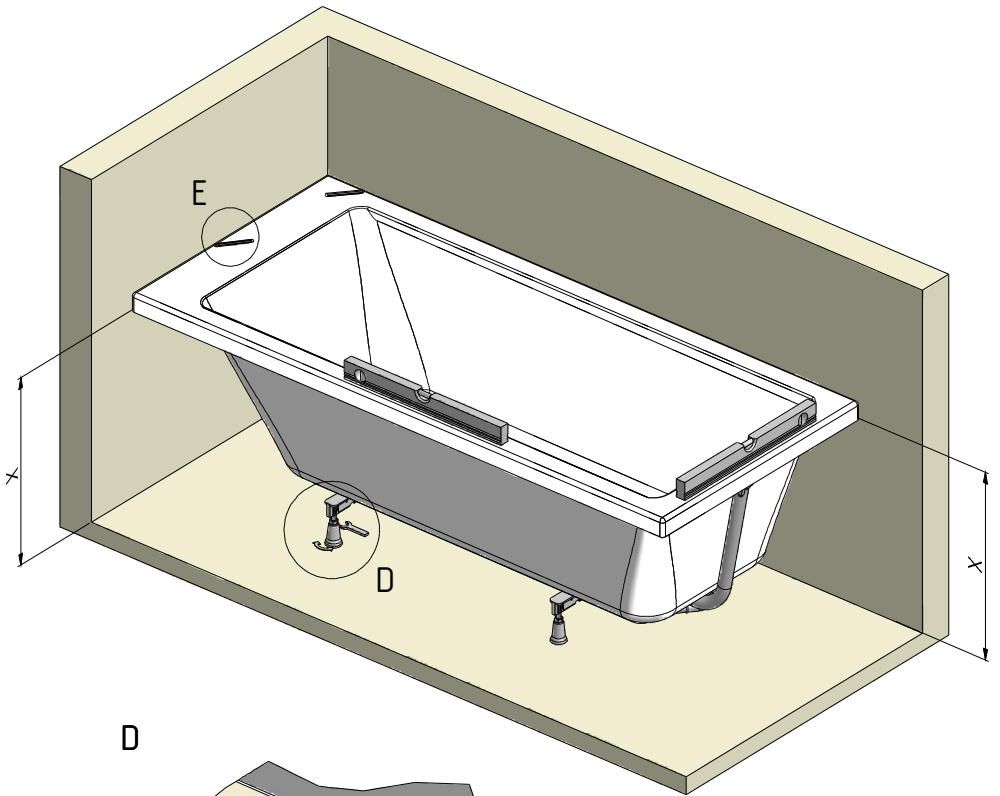

MODEL:

**CLASSIC**

1500(1600,1700)×700

TYP VÝROBKU / TYPE OF PRODUCT:

obdélníková vana  
obdĺžníková vaňa  
rectangular bathtub

[outlet.roltechnik.cz](http://outlet.roltechnik.cz)

D

E

Obklad proveďte vždy pod úroveň okraje vany.

Nikdy neprovádějte instalaci vany způsobem pevného zazdění, tj. lepení obkladů až po instalaci vany do připraveného prostoru!

Vana musí být vyjímatelná!

Always make tiling under the level of the edge of bathtub.

Never install bathtub in a way of fixed setting, i.e. sticking of tiles after installation of bathtub into prepared space!!!

Bathtub must be removable!