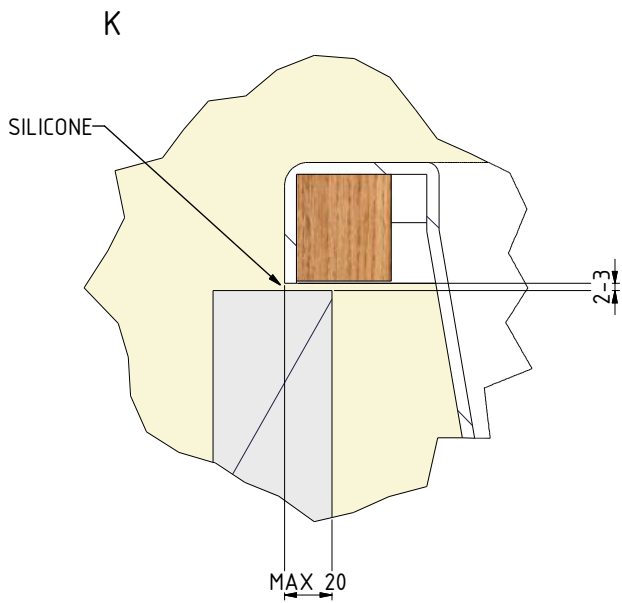

MODEL:

**CLASSIC**

1500(1600,1700)×700

TYP VÝROBKU / TYPE OF PRODUCT:

obdélníková vana  
obdĺžníková vaňa  
rectangular bathtub

[outlet.roltechnik.cz](http://outlet.roltechnik.cz)

D

E

Obklad proveďte vždy pod úroveň okraje vany.

Nikdy neprovádějte instalaci vany způsobem pevného zazdění, tj. lepení obkladů až po instalaci vany do připraveného prostoru!

Vana musí být vyjímatelná!