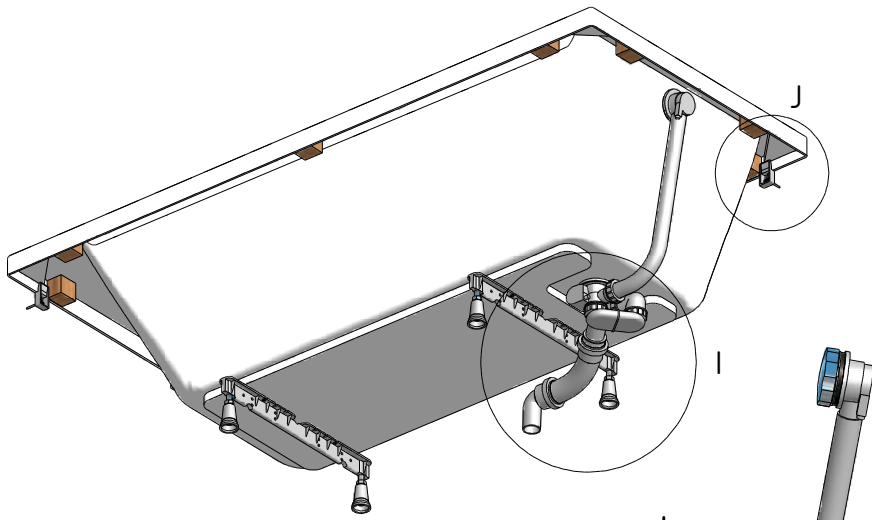

MODEL:

**CLASSIC**

1500(1600,1700)×700

TYP VÝROBKU / TYPE OF PRODUCT:

obdélníková vana  
obdĺžníková vaňa  
rectangular bathtub

[outlet.roltechnik.cz](http://outlet.roltechnik.cz)

D

E

Obklad proveďte vždy pod úroveň okraje vany.

Nikdy neprovádějte instalaci vany způsobem pevného zazdění, tj. lepení obkladů až po instalaci vany do připraveného prostoru!

Vana musí být vyjímatelná!