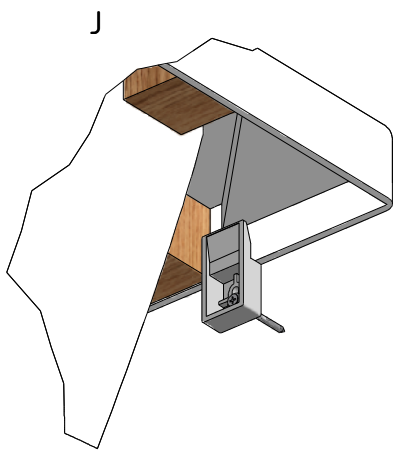

MODEL:

**CLASSIC**

1500(1600,1700)×700

TYP VÝROBKU / TYPE OF PRODUCT:

obdélníková vana  
obdĺžníková vaňa  
rectangular bathtub

[outlet.roltechnik.cz](http://outlet.roltechnik.cz)

D

E