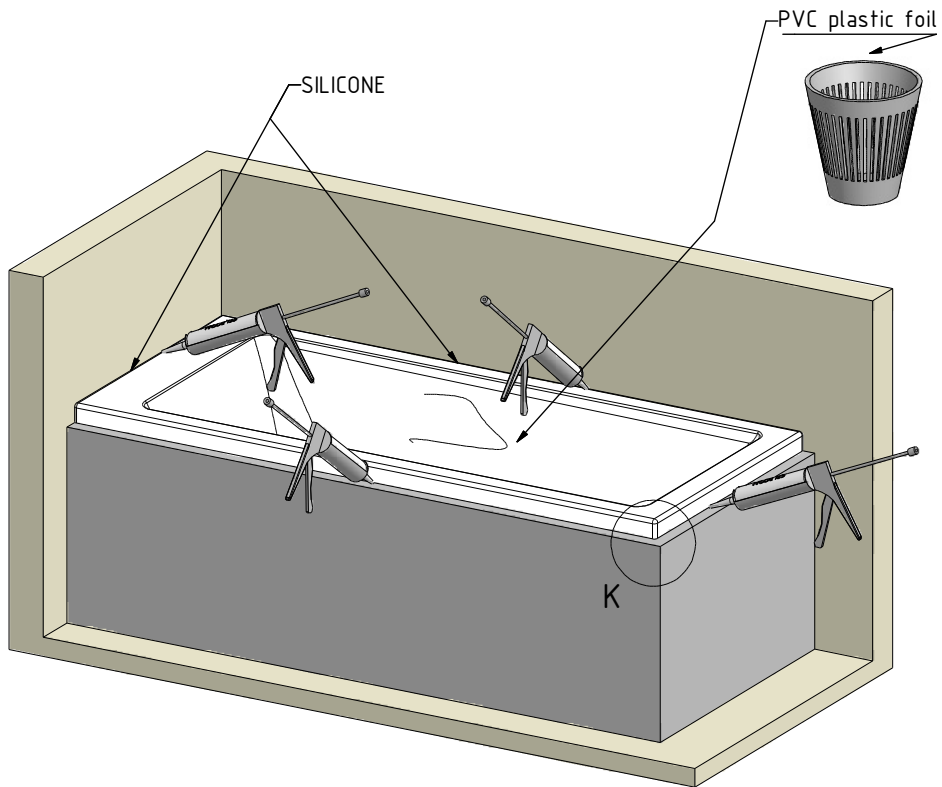

MODEL:

**CLASSIC**

1500(1600,1700)×700

TYP VÝROBKU / TYPE OF PRODUCT:

obdélníková vana  
obdĺžníková vaňa  
rectangular bathtub

[outlet.roltechnik.cz](http://outlet.roltechnik.cz)

D

E

### POZOR!!!

Při koupi výrobku a před jeho instalací jej pečlivě překontrolujte, zda není mechanicky nebo jiným způsobem poškozen.

Po instalaci již nebude brán ohled na poškození tohoto typu.

Vanu instalujte do předem stavebně připraveného prostoru.

Obklad proveďte vždy pod úroveň okraje vany.

Nikdy neprovádějte instalaci vany způsobem pevného zazdění, tj. lepení obkladů až po instalaci vany do připraveného prostoru!

Vana musí být vyjímatelná!

Always make tiling under the level of the edge of bathtub.

Never install bathtub in a way of fixed setting, i.e. sticking of tiles after installation of bathtub into prepared space!!!

Bathtub must be removable!