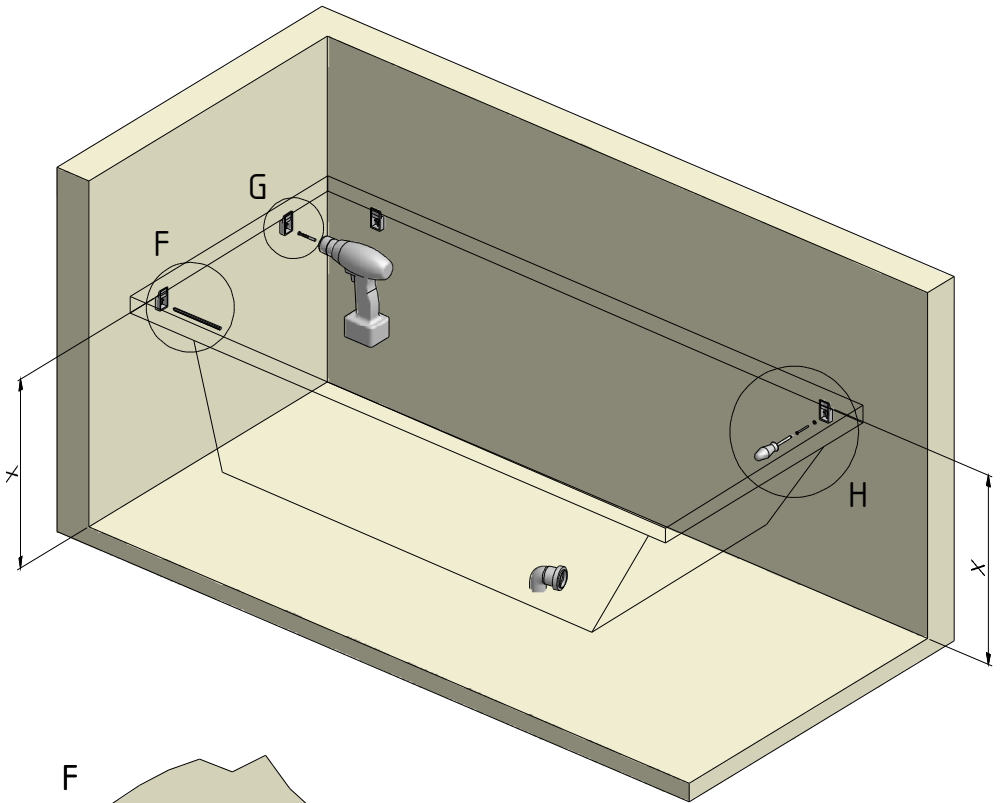

MODEL:

**CLASSIC**

1500(1600,1700)×700

TYP VÝROBKU / TYPE OF PRODUCT:

obdélníková vana  
obdĺžníková vaňa  
rectangular bathtub

[outlet.roltechnik.cz](http://outlet.roltechnik.cz)

D

E

### POZOR!!!

Při koupi výrobku a před jeho instalací jej pečlivě překontrolujte, zda není mechanicky nebo jiným způsobem poškozen.

Po instalaci již nebude brán ohled na poškození tohoto typu.

Vanu instalujte do předem stavebně připraveného prostoru.

Obklad proveďte vždy pod úroveň okraje vany.

Nikdy neprovádějte instalaci vany způsobem pevného zazdění, tj. lepení obkladů až po instalaci vany do připraveného prostoru!

Vana musí být vyjímatelná!

Always make tiling under the level of the edge of bathtub.

Never install bathtub in a way of fixed setting, i.e. sticking of tiles after installation of bathtub into prepared space!!!

Bathtub must be removable!