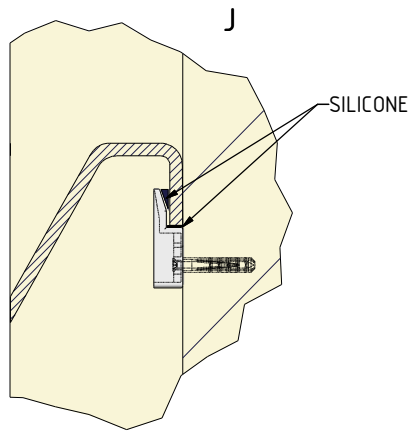

MODEL:

**CLASSIC**

1500(1600,1700)×700

TYP VÝROBKU / TYPE OF PRODUCT:

obdélníková vana  
obdĺžníková vaňa  
rectangular bathtub

[outlet.roltechnik.cz](http://outlet.roltechnik.cz)

D

E

Obklad proveďte vždy pod úroveň okraje vany.

Nikdy neprovádějte instalaci vany způsobem pevného zazdění, tj. lepení obkladů až po instalaci vany do připraveného prostoru!

Vana musí být vyjímatelná!

Always make tiling under the level of the edge of bathtub.

Never install bathtub in a way of fixed setting, i.e. sticking of tiles after installation of bathtub into prepared space!!!

Bathtub must be removable!