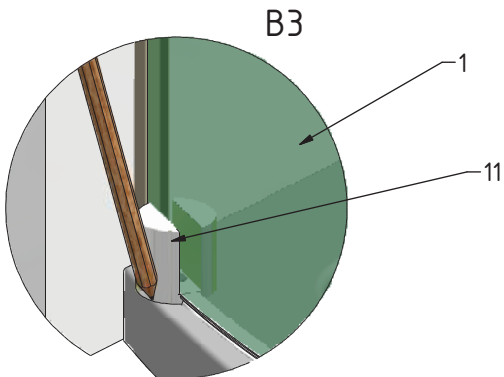

Ø3,5x38
M0796

23. 2x

Ø3,5x19
M0790

24. 2x

Ø3,5x16
M6402

V49		clear glass	ND02-0547-00-02
V50		clear glass	ND03-0400-00-02
V62		clear glass	ND02-0563-00-02

outlet.roltechnik.cz

ROLTECHNIK a.s. / Třebařov 160 / 569 33 / Czech Republic
tel.: +420 461 324 301 / fax: +420 461 324 297