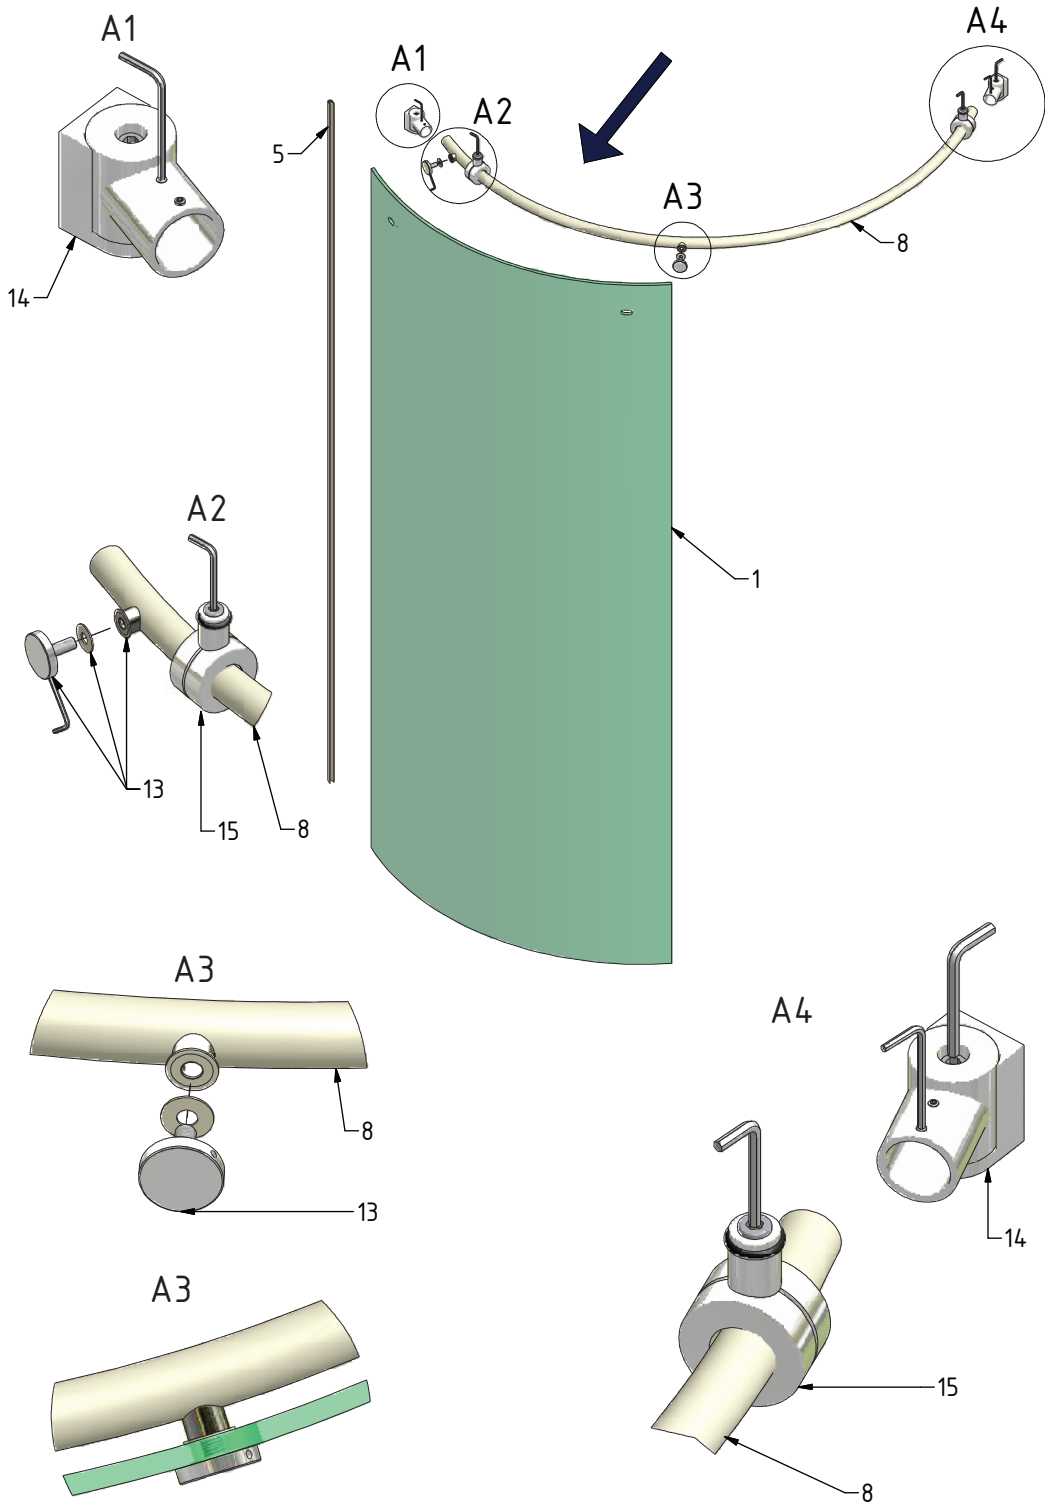

MODEL:

KIRP1

TYP VÝROBKU / TYPE OF PRODUCT:

čtvrtkruhový sprchový kout - jednodílné posuvné dveře
štvrtkruhový sprchový kút - jednodielne posuvné dvere
quadrant shower enclosure with 1 sliding door

outlet.roltechnik.cz

16. 1x
M9520

17. 1x
M9521

18. 1x
M9522

19. 1x
M9523

20. 4x
M9524

21. 8x
Ø6

M0511

22. 4x

Ø3,5x38
M0796

23. 2x

Ø3,5x19
M0790

24. 2x

Ø3,5x16
M6402

V49		clear glass	ND02-0547-00-02
V50		clear glass	ND03-0400-00-02
V62		clear glass	ND02-0563-00-02

outlet.roltechnik.cz

ROLTECHNIK a.s. / Třebařov 160 / 569 33 / Czech Republic
tel.: +420 461 324 301 / fax: +420 461 324 297