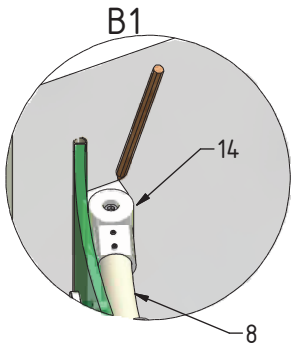

MODEL:

KIRP1

TYP VÝROBKU / TYPE OF PRODUCT:

čtvrtkruhový sprchový kout - jednodílné posuvné dveře
štvrtkruhový sprchový kút - jednodielne posuvné dvere
quadrant shower enclosure with 1 sliding door

outlet.roltechnik.cz

16. 1x
M9520

17. 1x
M9521

18. 1x
M9522

19. 1x
M9523

20. 4x
M9524

21. 8x
Ø6

M0511

22. 4x

Ø3,5x38
M0796

23. 2x

Ø3,5x19
M0790

24. 2x

Ø3,5x16
M6402

V49		clear glass	ND02-0547-00-02
V50		clear glass	ND03-0400-00-02
V62		clear glass	ND02-0563-00-02

outlet.roltechnik.cz

ROLTECHNIK a.s. / Třebařov 160 / 569 33 / Czech Republic
tel.: +420 461 324 301 / fax: +420 461 324 297