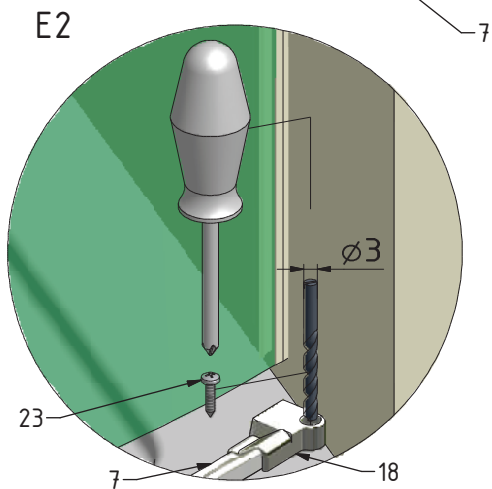

MODEL:

KIRP1

TYP VÝROBKU / TYPE OF PRODUCT:

čtvrtkruhový sprchový kout - jednodílné posuvné dveře
štvrtkruhový sprchový kút - jednodielne posuvné dvere
quadrant shower enclosure with 1 sliding door

outlet.roltechnik.cz

Ø3,5x38
M0796

23. 2x

Ø3,5x19
M0790

24. 2x

Ø3,5x16
M6402

V49		clear glass	ND02-0547-00-02
V50		clear glass	ND03-0400-00-02
V62		clear glass	ND02-0563-00-02

outlet.roltechnik.cz

ROLTECHNIK a.s. / Třebařov 160 / 569 33 / Czech Republic
tel.: +420 461 324 301 / fax: +420 461 324 297