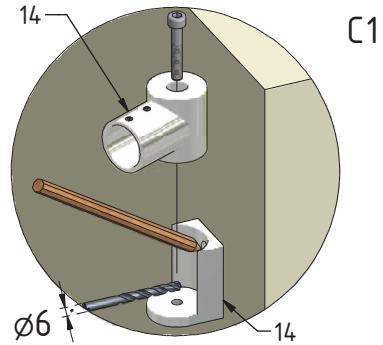

Ø3,5x38
M0796

23. 2x

Ø3,5x19
M0790

24. 2x

Ø3,5x16
M6402

V49		clear glass	ND02-0547-00-02
V50		clear glass	ND03-0400-00-02
V62		clear glass	ND02-0563-00-02

outlet.roltechnik.cz

ROLTECHNIK a.s. / Třebařov 160 / 569 33 / Czech Republic
tel.: +420 461 324 301 / fax: +420 461 324 297