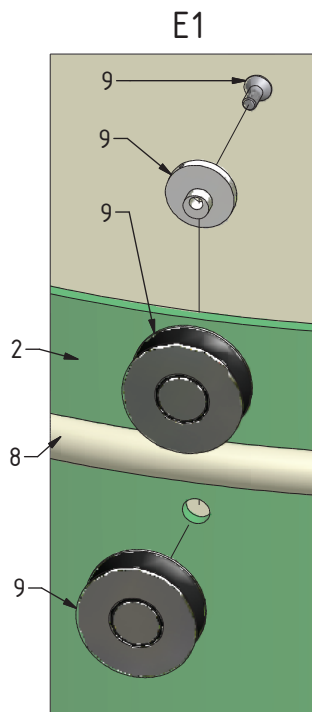

MODEL:

KIRP1

TYP VÝROBKU / TYPE OF PRODUCT:

čtvrtkruhový sprchový kout - jednodílné posuvné dveře
štvrtkruhový sprchový kút - jednodielne posuvné dvere
quadrant shower enclosure with 1 sliding door

outlet.roltechnik.cz

16. 1x
M9520

17. 1x
M9521

18. 1x
M9522

19. 1x
M9523

20. 4x
M9524

21. 8x
Ø6

M0511

22. 4x

Ø3,5x38
M0796

23. 2x

Ø3,5x19
M0790

24. 2x

Ø3,5x16
M6402

V49		clear glass	ND02-0547-00-02
V50		clear glass	ND03-0400-00-02
V62		clear glass	ND02-0563-00-02

outlet.roltechnik.cz

ROLTECHNIK a.s. / Třebařov 160 / 569 33 / Czech Republic
tel.: +420 461 324 301 / fax: +420 461 324 297