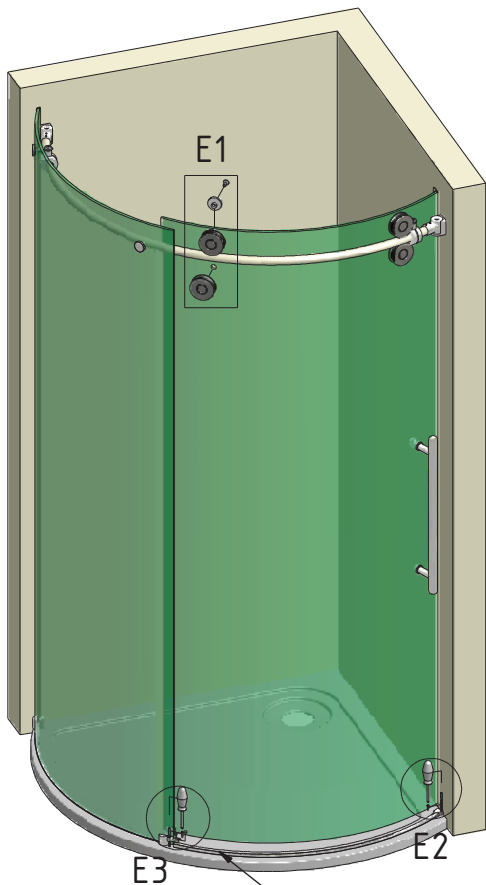

MODEL:

KIRP1

TYP VÝROBKU / TYPE OF PRODUCT:

čtvrtkruhový sprchový kout - jednodílné posuvné dveře
štvrtkruhový sprchový kút - jednodielne posuvné dvere
quadrant shower enclosure with 1 sliding door

outlet.roltechnik.cz

Ø3,5x38
M0796

23. 2x

Ø3,5x19
M0790

24. 2x

Ø3,5x16
M6402

V49		clear glass	ND02-0547-00-02
V50		clear glass	ND03-0400-00-02
V62		clear glass	ND02-0563-00-02

outlet.roltechnik.cz

ROLTECHNIK a.s. / Třebařov 160 / 569 33 / Czech Republic
tel.: +420 461 324 301 / fax: +420 461 324 297