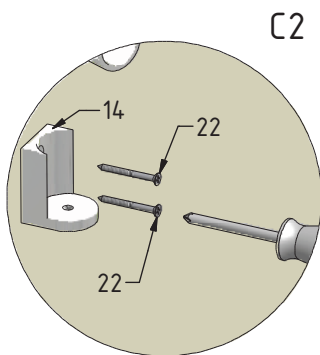

Ø3,5x38
M0796

23. 2x

Ø3,5x19
M0790

24. 2x

Ø3,5x16
M6402

V49		clear glass	ND02-0547-00-02
V50		clear glass	ND03-0400-00-02
V62		clear glass	ND02-0563-00-02

outlet.roltechnik.cz

ROLTECHNIK a.s. / Třebařov 160 / 569 33 / Czech Republic
tel.: +420 461 324 301 / fax: +420 461 324 297