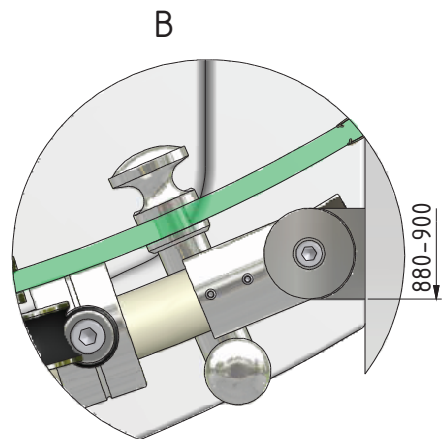

MODEL:

KIRP1

TYP VÝROBKU / TYPE OF PRODUCT:

čtvrtkruhový sprchový kout - jednodílné posuvné dveře
štvrtkruhový sprchový kút - jednodielne posuvné dvere
quadrant shower enclosure with 1 sliding door

outlet.roltechnik.cz

1. 1x

2. 1x
(KIRP1)

2. 1x
(KIRL1)

3. 1x
M9137

4. 1x
M9138

5. 1x
M9751

6. 1x
M9136

7. 1x
P2880

Ø3,5x38
M0796

23. 2x

Ø3,5x19
M0790

24. 2x

Ø3,5x16
M6402

V49		clear glass	ND02-0547-00-02
V50		clear glass	ND03-0400-00-02
V62		clear glass	ND02-0563-00-02

outlet.roltechnik.cz

ROLTECHNIK a.s. / Třebařov 160 / 569 33 / Czech Republic
tel.: +420 461 324 301 / fax: +420 461 324 297