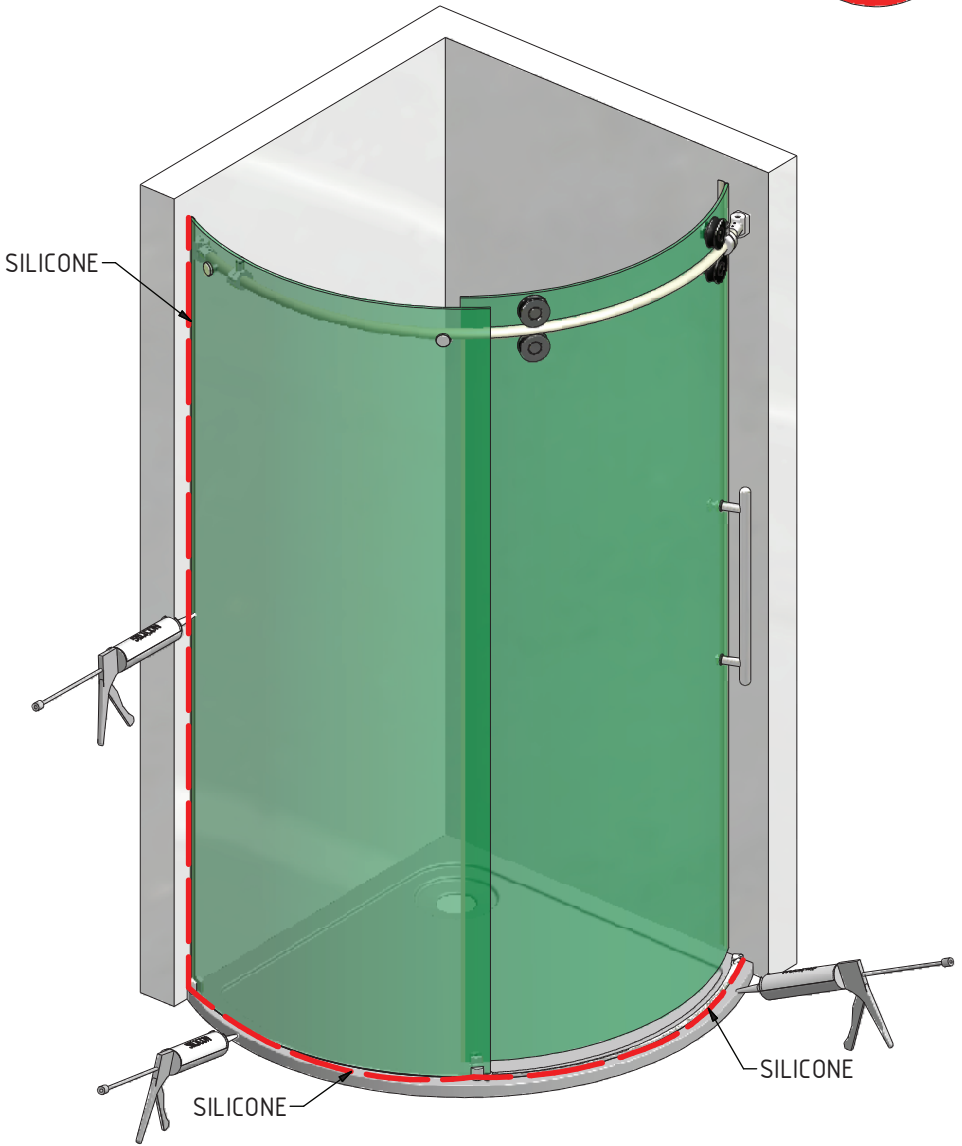

MODEL:

KIRP1

TYP VÝROBKU / TYPE OF PRODUCT:

čtvrtkruhový sprchový kout - jednodílné posuvné dveře
štvrtkruhový sprchový kút - jednodielne posuvné dvere
quadrant shower enclosure with 1 sliding door

outlet.roltechnik.cz

Ø3,5x38
M0796

23. 2x

Ø3,5x19
M0790

24. 2x

Ø3,5x16
M6402

V49		clear glass	ND02-0547-00-02
V50		clear glass	ND03-0400-00-02
V62		clear glass	ND02-0563-00-02

outlet.roltechnik.cz

ROLTECHNIK a.s. / Třebařov 160 / 569 33 / Czech Republic
tel.: +420 461 324 301 / fax: +420 461 324 297