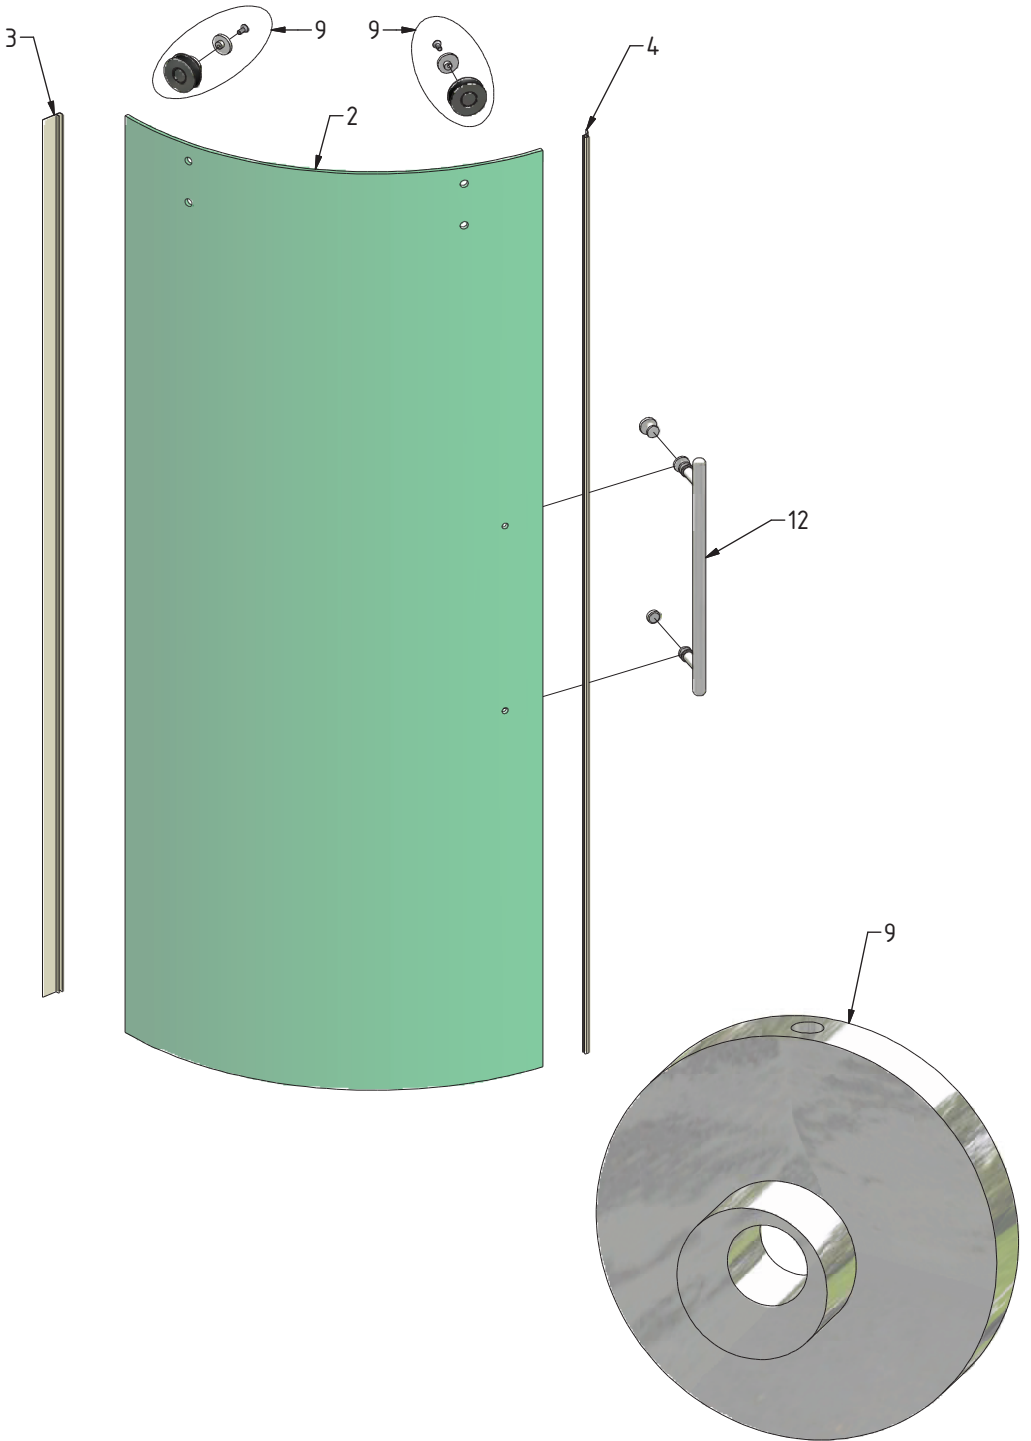

MODEL:

KIRP1

TYP VÝROBKU / TYPE OF PRODUCT:

čtvrtkruhový sprchový kout - jednodílné posuvné dveře
štvrtkruhový sprchový kút - jednodielne posuvné dvere
quadrant shower enclosure with 1 sliding door

outlet.roltechnik.cz

Ø3,5x38
M0796

23. 2x

Ø3,5x19
M0790

24. 2x

Ø3,5x16
M6402

V49		clear glass	ND02-0547-00-02
V50		clear glass	ND03-0400-00-02
V62		clear glass	ND02-0563-00-02

outlet.roltechnik.cz

ROLTECHNIK a.s. / Třebařov 160 / 569 33 / Czech Republic
tel.: +420 461 324 301 / fax: +420 461 324 297