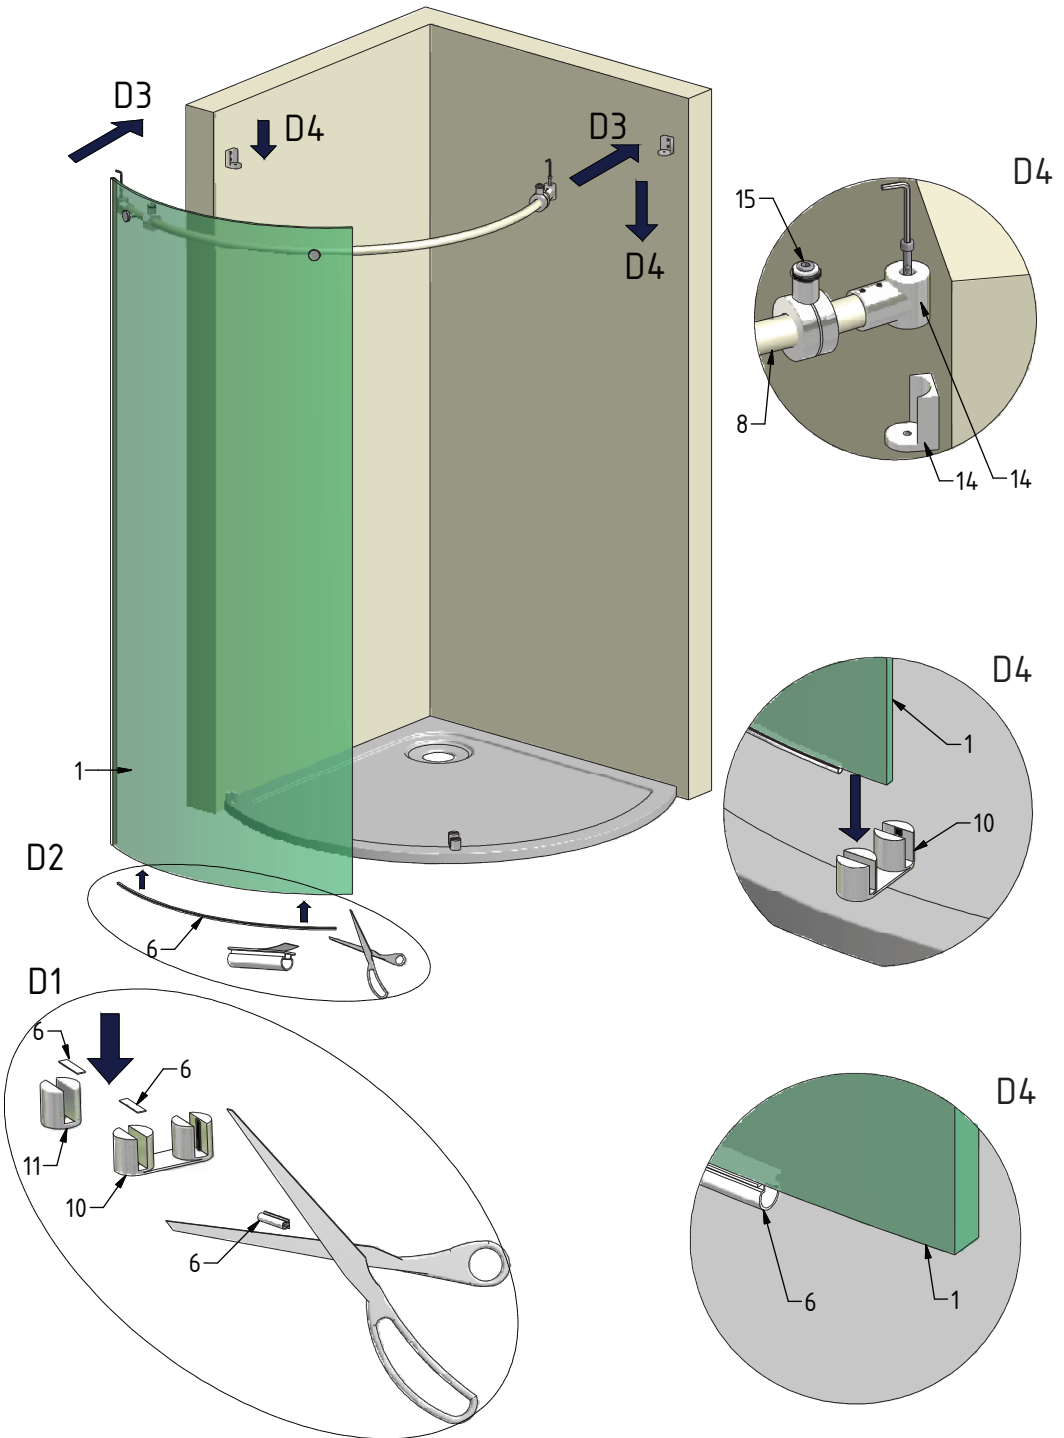

MODEL:

KIRP1

TYP VÝROBKU / TYPE OF PRODUCT:

čtvrtkruhový sprchový kout - jednodílné posuvné dveře
štvrtkruhový sprchový kút - jednodielne posuvné dvere
quadrant shower enclosure with 1 sliding door

outlet.roltechnik.cz

Ø3,5x38
M0796

23. 2x

Ø3,5x19
M0790

24. 2x

Ø3,5x16
M6402

V49		clear glass	ND02-0547-00-02
V50		clear glass	ND03-0400-00-02
V62		clear glass	ND02-0563-00-02

outlet.roltechnik.cz

ROLTECHNIK a.s. / Třebařov 160 / 569 33 / Czech Republic
tel.: +420 461 324 301 / fax: +420 461 324 297