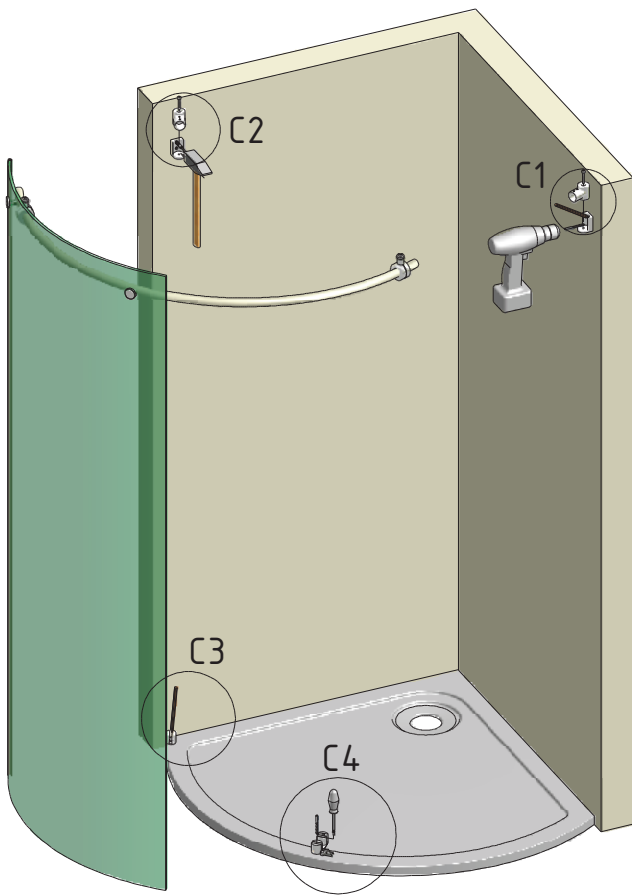

MODEL:

KIRP1

TYP VÝROBKU / TYPE OF PRODUCT:

čtvrtkruhový sprchový kout - jednodílné posuvné dveře
štvrtkruhový sprchový kút - jednodielne posuvné dvere
quadrant shower enclosure with 1 sliding door

outlet.roltechnik.cz

Ø3,5x38
M0796

23. 2x

Ø3,5x19
M0790

24. 2x

Ø3,5x16
M6402

V49		clear glass	ND02-0547-00-02
V50		clear glass	ND03-0400-00-02
V62		clear glass	ND02-0563-00-02

outlet.roltechnik.cz

ROLTECHNIK a.s. / Třebařov 160 / 569 33 / Czech Republic
tel.: +420 461 324 301 / fax: +420 461 324 297