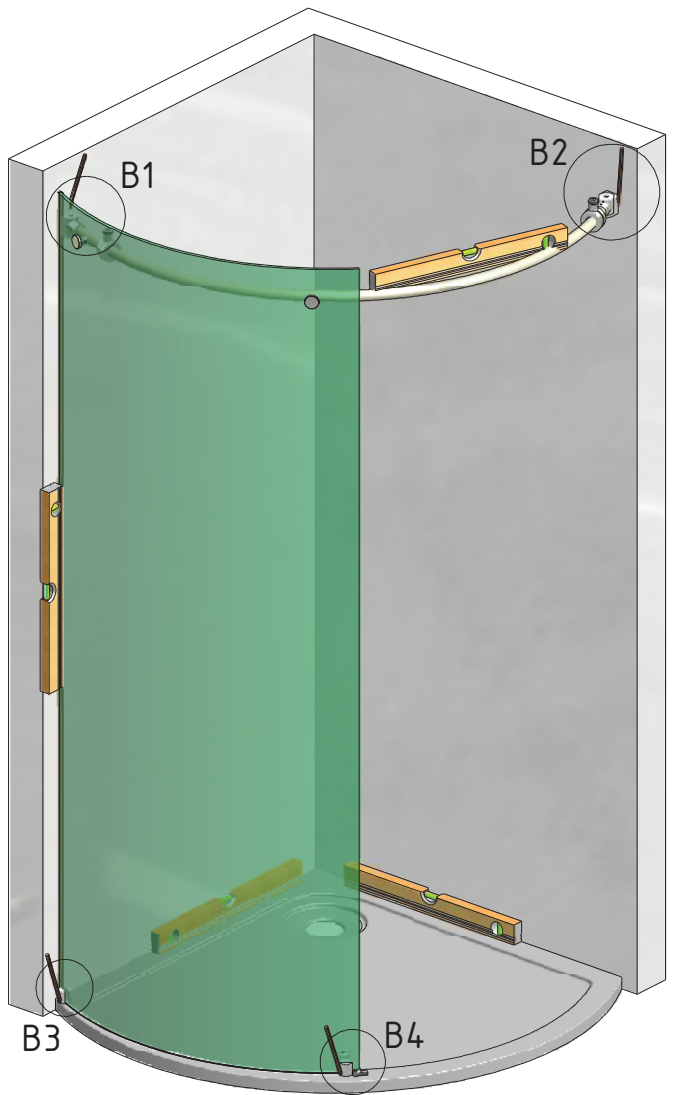

MODEL:

KIRP1

TYP VÝROBKU / TYPE OF PRODUCT:

čtvrtkruhový sprchový kout - jednodílné posuvné dveře
štvrtkruhový sprchový kút - jednodielne posuvné dvere
quadrant shower enclosure with 1 sliding door

outlet.roltechnik.cz

Ø3,5x38
M0796

23. 2x

Ø3,5x19
M0790

24. 2x

Ø3,5x16
M6402

V49		clear glass	ND02-0547-00-02
V50		clear glass	ND03-0400-00-02
V62		clear glass	ND02-0563-00-02

outlet.roltechnik.cz

ROLTECHNIK a.s. / Třebařov 160 / 569 33 / Czech Republic
tel.: +420 461 324 301 / fax: +420 461 324 297