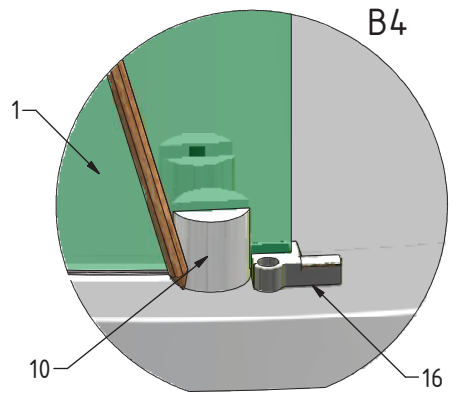

MODEL:

KIRP1

TYP VÝROBKU / TYPE OF PRODUCT:

čtvrtkruhový sprchový kout - jednodílné posuvné dveře
štvrtkruhový sprchový kút - jednodielne posuvné dvere
quadrant shower enclosure with 1 sliding door

outlet.roltechnik.cz

Ø3,5x38
M0796

23. 2x

Ø3,5x19
M0790

24. 2x

Ø3,5x16
M6402

V49		clear glass	ND02-0547-00-02
V50		clear glass	ND03-0400-00-02
V62		clear glass	ND02-0563-00-02

outlet.roltechnik.cz

ROLTECHNIK a.s. / Třebařov 160 / 569 33 / Czech Republic
tel.: +420 461 324 301 / fax: +420 461 324 297