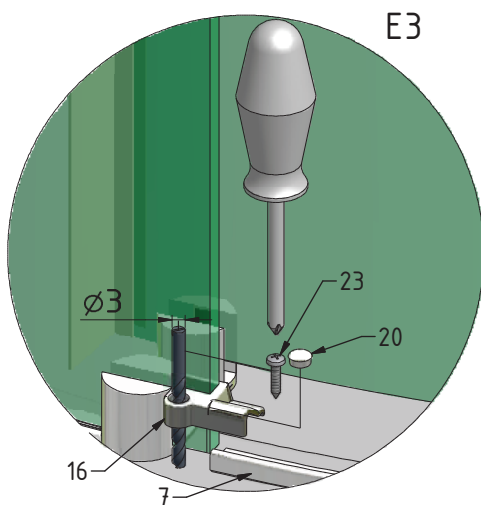

Ø3,5x38
M0796

23. 2x

Ø3,5x19
M0790

24. 2x

Ø3,5x16
M6402

V49		clear glass	ND02-0547-00-02
V50		clear glass	ND03-0400-00-02
V62		clear glass	ND02-0563-00-02

outlet.roltechnik.cz

ROLTECHNIK a.s. / Třebařov 160 / 569 33 / Czech Republic
tel.: +420 461 324 301 / fax: +420 461 324 297