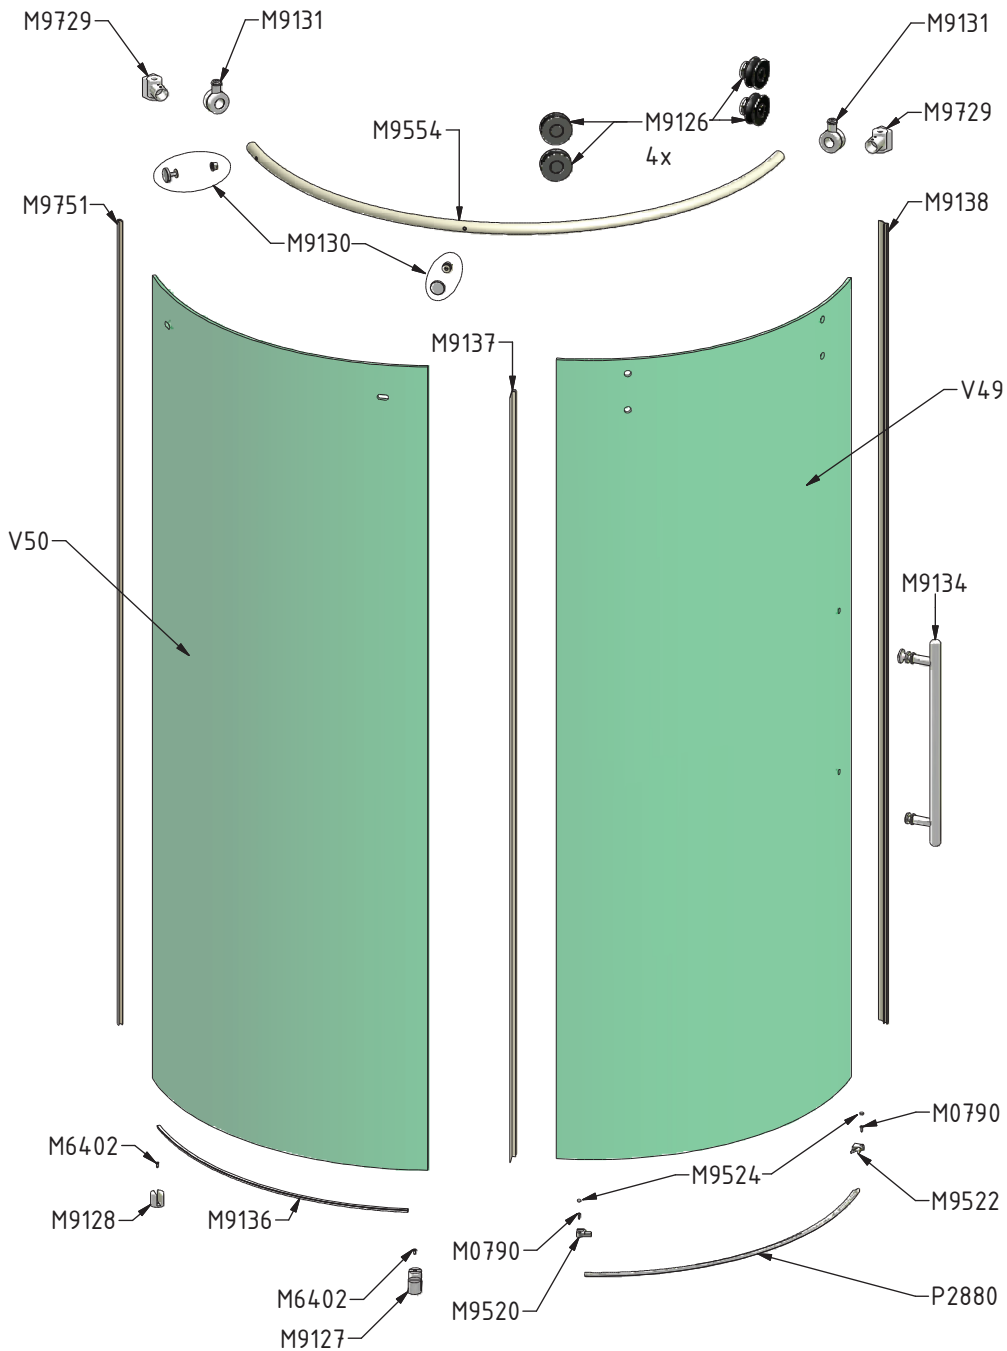

MODEL:

KIRP1

TYP VÝROBKU / TYPE OF PRODUCT:

čtvrtkruhový sprchový kout - jednodílné posuvné dveře
štvrtkruhový sprchový kút - jednodielne posuvné dvere
quadrant shower enclosure with 1 sliding door

outlet.roltechnik.cz

8. 1x
M9554

9. 4x
M9126

10. 1x
M9127

11. 1x
M9128

12. 1x
M9134

13. 2x
M9130

14. 2x
M9729

15. 2x
M9131

16. 1x
M9520

17. 1x
M9521

18. 1x
M9522

19. 1x
M9523

20. 4x
M9524

21. 8x
Ø6

M0511

22. 4x

Ø3,5x38
M0796

23. 2x

Ø3,5x19
M0790

24. 2x

Ø3,5x16
M6402

V49		clear glass	ND02-0547-00-02
V50		clear glass	ND03-0400-00-02
V62		clear glass	ND02-0563-00-02

outlet.roltechnik.cz

ROLTECHNIK a.s. / Třebařov 160 / 569 33 / Czech Republic
tel.: +420 461 324 301 / fax: +420 461 324 297