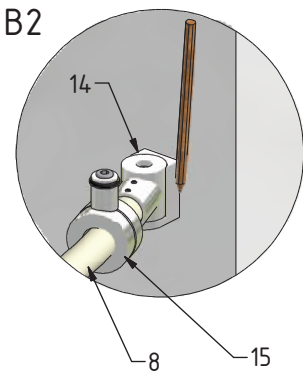

Ø3,5x38
M0796

23. 2x

Ø3,5x19
M0790

24. 2x

Ø3,5x16
M6402

V49		clear glass	ND02-0547-00-02
V50		clear glass	ND03-0400-00-02
V62		clear glass	ND02-0563-00-02

outlet.roltechnik.cz

ROLTECHNIK a.s. / Třebařov 160 / 569 33 / Czech Republic
tel.: +420 461 324 301 / fax: +420 461 324 297