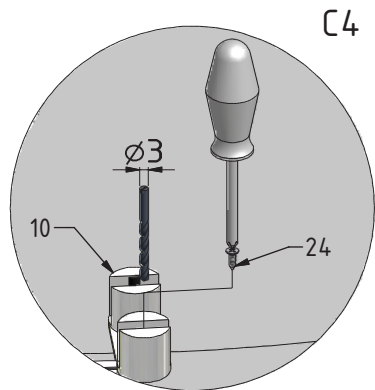

Ø3,5x38
M0796

23. 2x

Ø3,5x19
M0790

24. 2x

Ø3,5x16
M6402

V49		clear glass	ND02-0547-00-02
V50		clear glass	ND03-0400-00-02
V62		clear glass	ND02-0563-00-02

outlet.roltechnik.cz

ROLTECHNIK a.s. / Třebařov 160 / 569 33 / Czech Republic
tel.: +420 461 324 301 / fax: +420 461 324 297