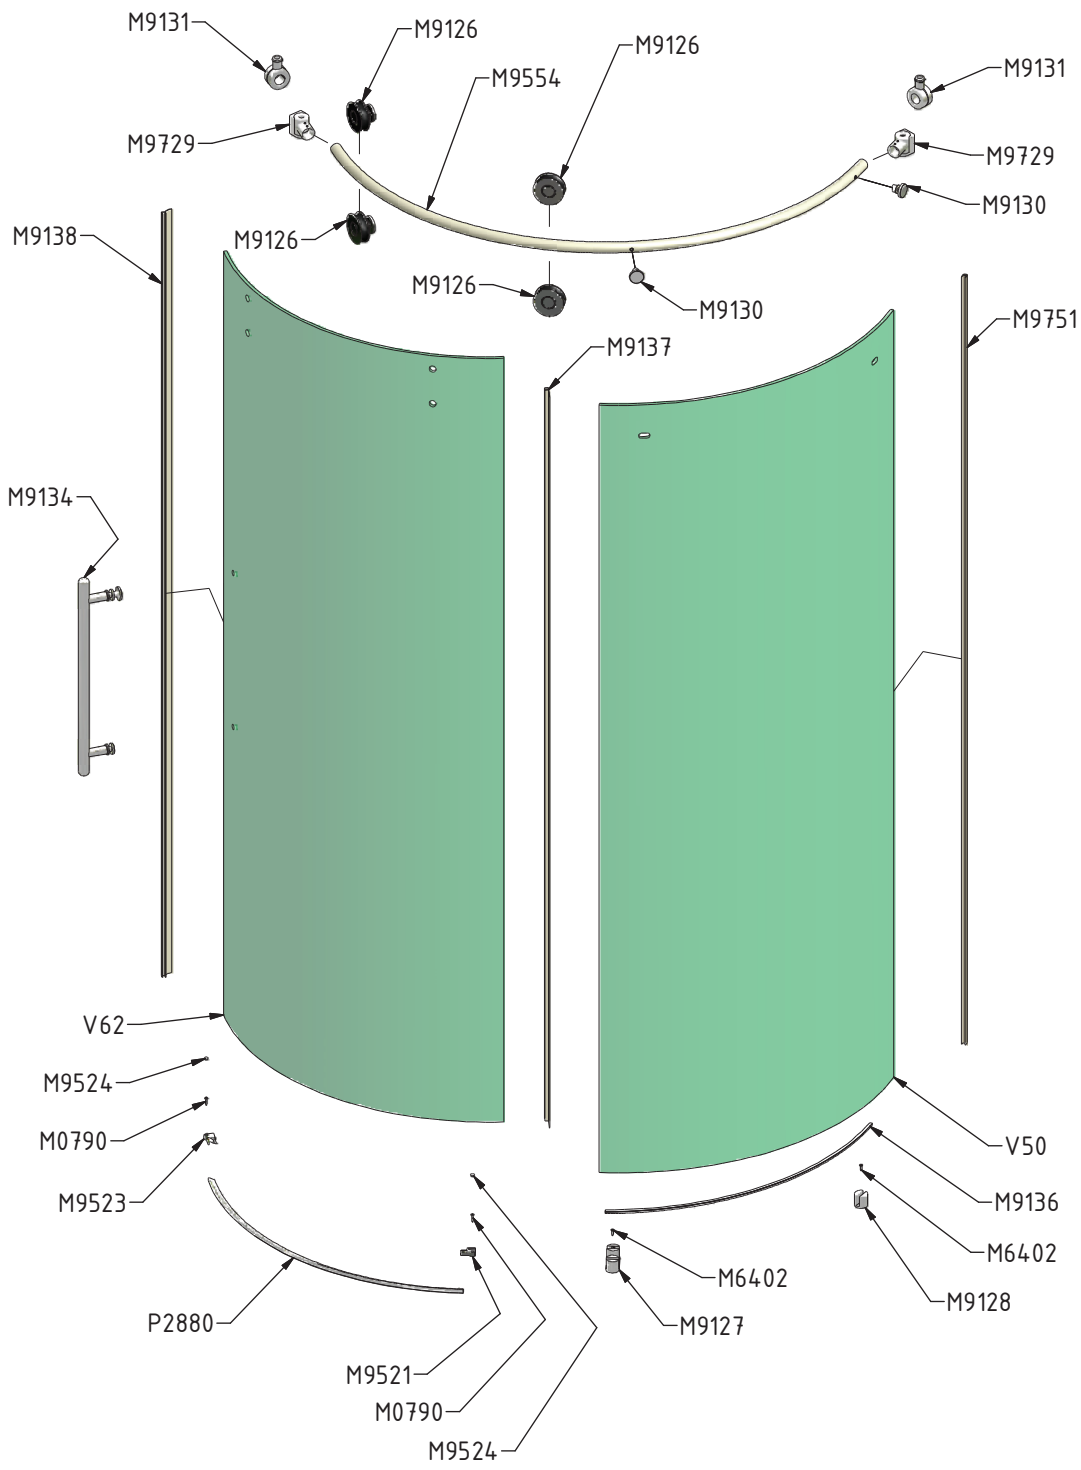

MODEL:

KIRP1

TYP VÝROBKU / TYPE OF PRODUCT:

čtvrtkruhový sprchový kout - jednodílné posuvné dveře
štvrtkruhový sprchový kút - jednodielne posuvné dvere
quadrant shower enclosure with 1 sliding door

outlet.roltechnik.cz

8. 1x
M9554

9. 4x
M9126

10. 1x
M9127

11. 1x
M9128

12. 1x
M9134

13. 2x
M9130

14. 2x
M9729

15. 2x
M9131

16. 1x
M9520

17. 1x
M9521

18. 1x
M9522

19. 1x
M9523

20. 4x
M9524

21. 8x
Ø6

M0511

22. 4x

Ø3,5x38
M0796

23. 2x

Ø3,5x19
M0790

24. 2x

Ø3,5x16
M6402

V49		clear glass	ND02-0547-00-02
V50		clear glass	ND03-0400-00-02
V62		clear glass	ND02-0563-00-02

outlet.roltechnik.cz

ROLTECHNIK a.s. / Třebařov 160 / 569 33 / Czech Republic
tel.: +420 461 324 301 / fax: +420 461 324 297