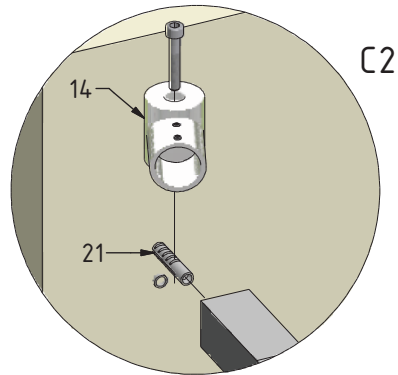

MODEL:

KIRP1

TYP VÝROBKU / TYPE OF PRODUCT:

čtvrtkruhový sprchový kout - jednodílné posuvné dveře
štvrtkruhový sprchový kút - jednodielne posuvné dvere
quadrant shower enclosure with 1 sliding door

outlet.roltechnik.cz

Ø3,5x38
M0796

23. 2x

Ø3,5x19
M0790

24. 2x

Ø3,5x16
M6402

V49		clear glass	ND02-0547-00-02
V50		clear glass	ND03-0400-00-02
V62		clear glass	ND02-0563-00-02

outlet.roltechnik.cz

ROLTECHNIK a.s. / Třebařov 160 / 569 33 / Czech Republic
tel.: +420 461 324 301 / fax: +420 461 324 297