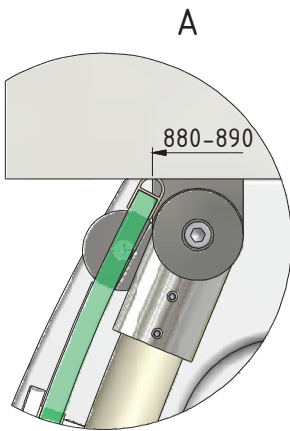

MODEL:

KIRP1

TYP VÝROBKU / TYPE OF PRODUCT:

čtvrtkruhový sprchový kout - jednodílné posuvné dveře
štvrtkruhový sprchový kút - jednodielne posuvné dvere
quadrant shower enclosure with 1 sliding door

outlet.roltechnik.cz

1. 1x

2. 1x
(KIRP1)

2. 1x
(KIRL1)

3. 1x
M9137

4. 1x
M9138

5. 1x
M9751

6. 1x
M9136

7. 1x
P2880

Ø3,5x38
M0796

23. 2x

Ø3,5x19
M0790

24. 2x

Ø3,5x16
M6402

V49		clear glass	ND02-0547-00-02
V50		clear glass	ND03-0400-00-02
V62		clear glass	ND02-0563-00-02

outlet.roltechnik.cz

ROLTECHNIK a.s. / Třebařov 160 / 569 33 / Czech Republic
tel.: +420 461 324 301 / fax: +420 461 324 297