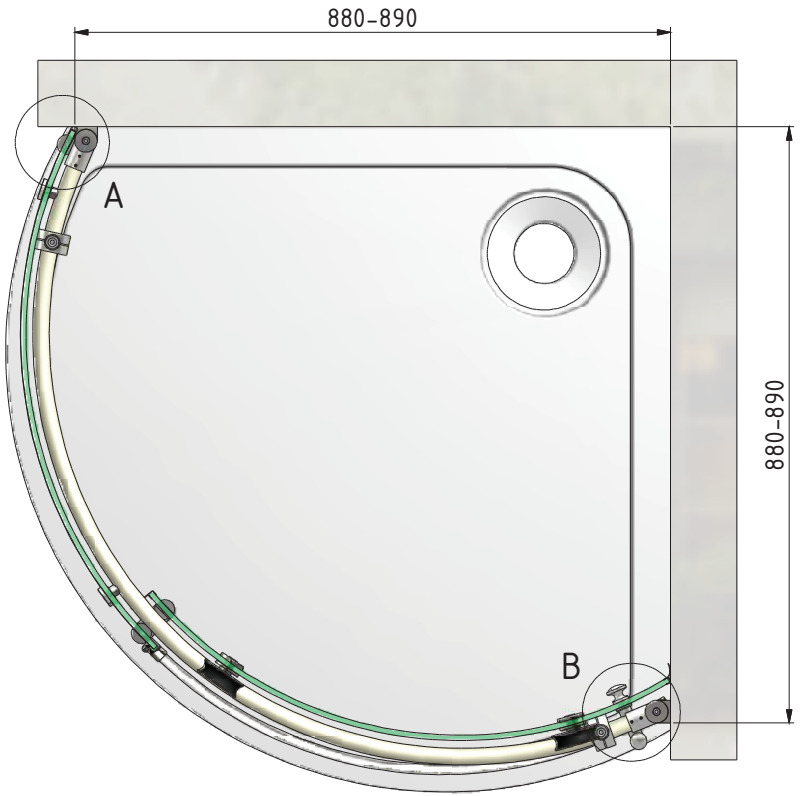

MODEL:

KIRP1

TYP VÝROBKU / TYPE OF PRODUCT:

čtvrtkruhový sprchový kout - jednodílné posuvné dveře
štvrtkruhový sprchový kút - jednodielne posuvné dvere
quadrant shower enclosure with 1 sliding door

outlet.roltechnik.cz

1. 1x

2. 1x
(KIRP1)

2. 1x
(KIRL1)

3. 1x
M9137

4. 1x
M9138

5. 1x
M9751

6. 1x
M9136

7. 1x
P2880

Ø3,5x38
M0796

23. 2x

Ø3,5x19
M0790

24. 2x

Ø3,5x16
M6402

V49		clear glass	ND02-0547-00-02
V50		clear glass	ND03-0400-00-02
V62		clear glass	ND02-0563-00-02

outlet.roltechnik.cz

ROLTECHNIK a.s. / Třebařov 160 / 569 33 / Czech Republic
tel.: +420 461 324 301 / fax: +420 461 324 297