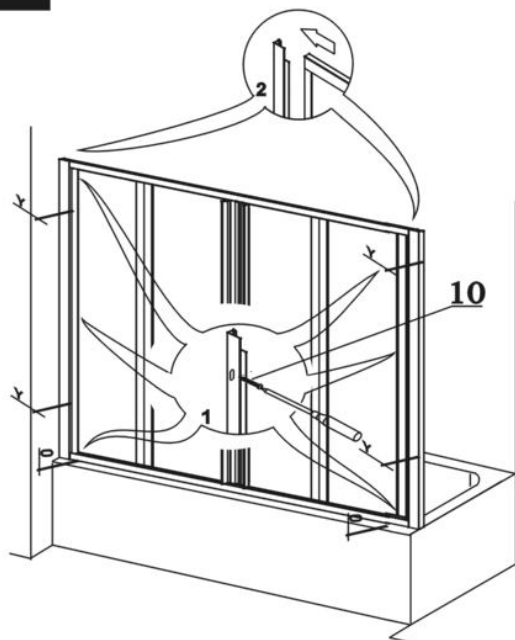

MODEL:

CV4

1500(1700)×1350

TYP VÝROBKU / TYPE OF PRODUCT:

vanová zástěna
vaňová zástěna
bath screen

outlet.roltechnik.cz

CV 4

5**6****7****8**

- | | | | | | |
|----|---|----|-----|---|------|
| 1. |  | 2x | 9. |  | 6x |
| 2. |  | 2x | 10. |  | 6x |
| 3. |  | 2x | | 3,9 x 38 DIN 7981 | |
| 4. |  | 1x | 11. |  | 14x |
| 5. |  | 2x | | 3,5 x 9,5 DIN 7981 | |
| 6. |  | 8x | 12. |  | 2+2x |
| 7. |  | 8x | 13. |  | 2+2x |
| | 3,5 x 45 DIN 7981 | | 14. |  | 6x |
| 8. |  | 8x | 15. |  | 2x |
| | | | 16. |  | 4+4x |
| | | | 17. |  | 1x |