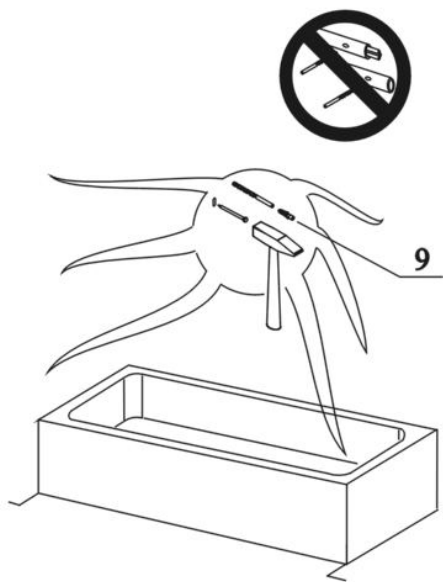

MODEL:

CV4

1500(1700)×1350

TYP VÝROBKU / TYPE OF PRODUCT:

vanová zástěna
vaňová zástěna
bath screen

outlet.roltechnik.cz

CV 4

5**6****7****8**

- | | | | | | |
|----|---|----|-----|---|------|
| 1. |  | 2x | 9. |  | 6x |
| 2. |  | 2x | 10. |  | 6x |
| 3. |  | 2x | | 3,9 x 38 DIN 7981 | |
| 4. |  | 1x | 11. |  | 14x |
| 5. |  | 2x | | 3,5 x 9,5 DIN 7981 | |
| 6. |  | 8x | 12. |  | 2+2x |
| 7. |  | 8x | 13. |  | 2+2x |
| | 3,5 x 45 DIN 7981 | | 14. |  | 6x |
| 8. |  | 8x | 15. |  | 2x |
| | | | 16. |  | 4+4x |
| | | | 17. |  | 1x |