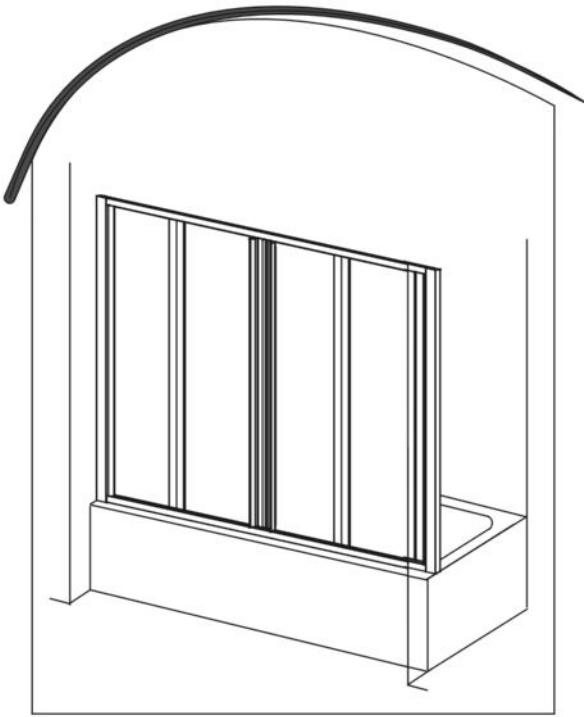

MODEL:

CV4

1500(1700)×1350

TYP VÝROBKU / TYPE OF PRODUCT:

vanová zástěna
vaňová zástěna
bath screen

outlet.roltechnik.cz

CV 4

5**6****7****8**

- | | | | | | |
|----|---|----|-----|---|------|
| 1. |  | 2x | 9. |  | 6x |
| 2. |  | 2x | 10. |  | 6x |
| 3. |  | 2x | | 3,9 x 38 DIN 7981 | |
| 4. |  | 1x | 11. |  | 14x |
| 5. |  | 2x | | 3,5 x 9,5 DIN 7981 | |
| 6. |  | 8x | 12. |  | 2+2x |
| 7. |  | 8x | 13. |  | 2+2x |
| | 3,5 x 45 DIN 7981 | | 14. |  | 6x |
| 8. |  | 8x | 15. |  | 2x |
| | | | 16. |  | 4+4x |
| | | | 17. |  | 1x |