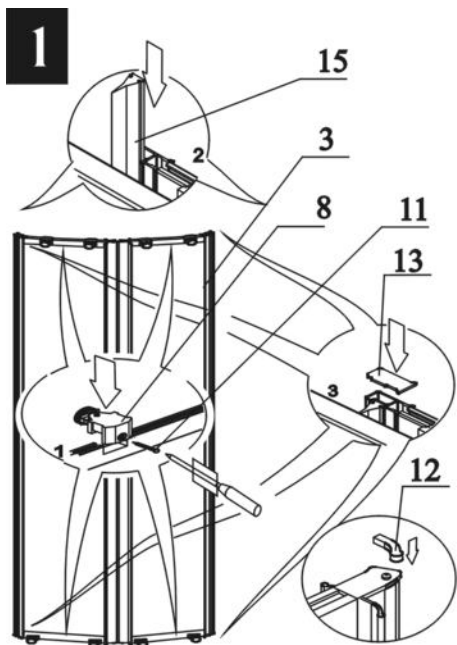

MODEL:

CV4

1500(1700)×1350

TYP VÝROBKU / TYPE OF PRODUCT:

vanová zástěna
vaňová zástěna
bath screen

outlet.roltechnik.cz

CV 4

5**6****7****8**

- | | | | | | |
|----|---|----|-----|---|------|
| 1. |  | 2x | 9. |  | 6x |
| 2. |  | 2x | 10. |  | 6x |
| 3. |  | 2x | | 3,9 x 38 DIN 7981 | |
| 4. |  | 1x | 11. |  | 14x |
| 5. |  | 2x | | 3,5 x 9,5 DIN 7981 | |
| 6. |  | 8x | 12. |  | 2+2x |
| 7. |  | 8x | 13. |  | 2+2x |
| | 3,5 x 45 DIN 7981 | | 14. |  | 6x |
| 8. |  | 8x | 15. |  | 2x |
| | | | 16. |  | 4+4x |
| | | | 17. |  | 1x |