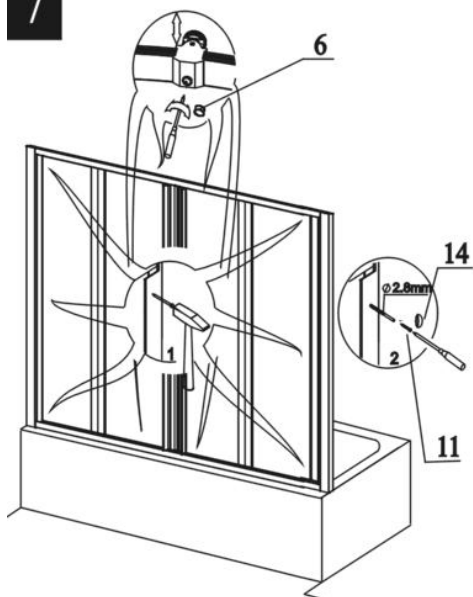

MODEL:

CV4

1500(1700)×1350

TYP VÝROBKU / TYPE OF PRODUCT:

vanová zástěna
vaňová zástěna
bath screen

outlet.roltechnik.cz

CV 4

5**6****7****8**

- | | | | | | |
|----|---|----|-----|---|------|
| 1. |  | 2x | 9. |  | 6x |
| 2. |  | 2x | 10. |  | 6x |
| 3. |  | 2x | | 3,9 x 38 DIN 7981 | |
| 4. |  | 1x | 11. |  | 14x |
| 5. |  | 2x | | 3,5 x 9,5 DIN 7981 | |
| 6. |  | 8x | 12. |  | 2+2x |
| 7. |  | 8x | 13. |  | 2+2x |
| | 3,5 x 45 DIN 7981 | | 14. |  | 6x |
| 8. |  | 8x | 15. |  | 2x |
| | | | 16. |  | 4+4x |
| | | | 17. |  | 1x |