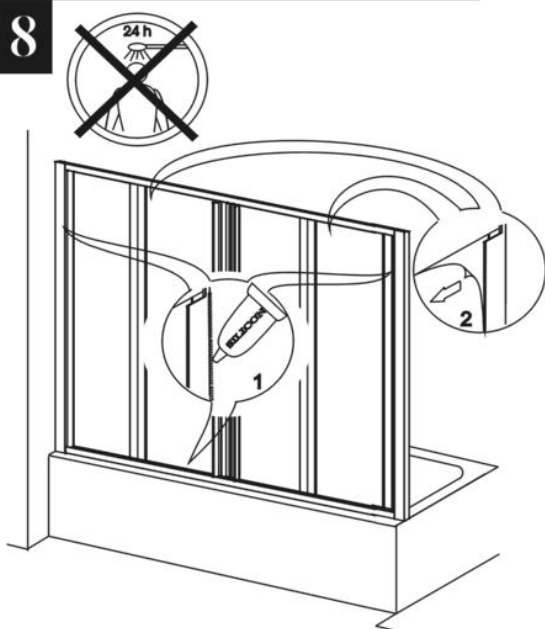

MODEL:

CV4

1500(1700)×1350

TYP VÝROBKU / TYPE OF PRODUCT:

vanová zástěna
vaňová zástěna
bath screen

outlet.roltechnik.cz

CV 4

5**6****7****8**

- | | | | | | |
|----|---|----|-----|---|------|
| 1. |  | 2x | 9. |  | 6x |
| 2. |  | 2x | 10. |  | 6x |
| 3. |  | 2x | | 3,9 x 38 DIN 7981 | |
| 4. |  | 1x | 11. |  | 14x |
| 5. |  | 2x | | 3,5 x 9,5 DIN 7981 | |
| 6. |  | 8x | 12. |  | 2+2x |
| 7. |  | 8x | 13. |  | 2+2x |
| | 3,5 x 45 DIN 7981 | | 14. |  | 6x |
| 8. |  | 8x | 15. |  | 2x |
| | | | 16. |  | 4+4x |
| | | | 17. |  | 1x |