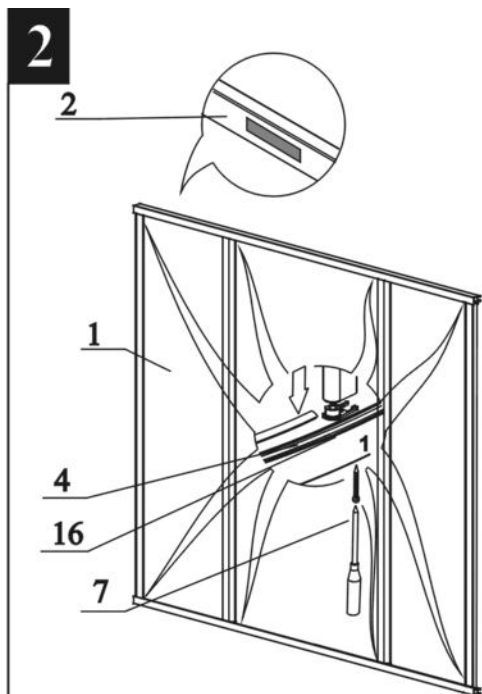

MODEL:

CV4

1500(1700)×1350

TYP VÝROBKU / TYPE OF PRODUCT:

vanová zástěna
vaňová zástěna
bath screen

outlet.roltechnik.cz

CV 4

5**6****7****8**

- | | | | | | |
|----|---|----|-----|---|------|
| 1. |  | 2x | 9. |  | 6x |
| 2. |  | 2x | 10. |  | 6x |
| 3. |  | 2x | | 3,9 x 38 DIN 7981 | |
| 4. |  | 1x | 11. |  | 14x |
| 5. |  | 2x | | 3,5 x 9,5 DIN 7981 | |
| 6. |  | 8x | 12. |  | 2+2x |
| 7. |  | 8x | 13. |  | 2+2x |
| | 3,5 x 45 DIN 7981 | | 14. |  | 6x |
| 8. |  | 8x | 15. |  | 2x |
| | | | 16. |  | 4+4x |
| | | | 17. |  | 1x |