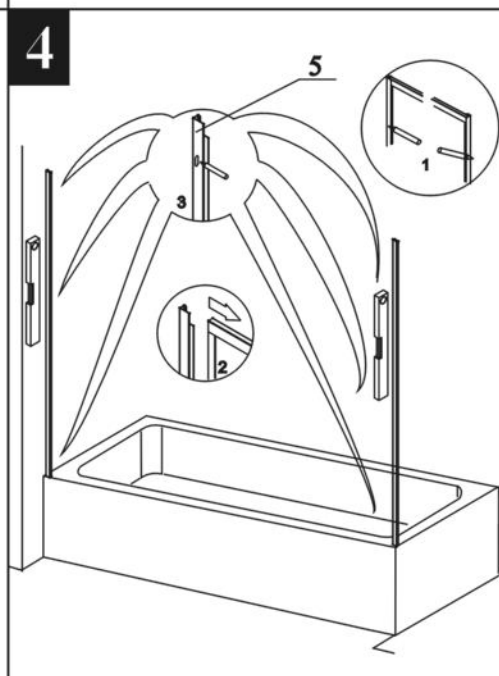

MODEL:

CV4

1500(1700)×1350

TYP VÝROBKU / TYPE OF PRODUCT:

vanová zástěna
vaňová zástěna
bath screen

outlet.roltechnik.cz

CV 4

5**6****7****8**

- | | | | | | |
|----|---|----|-----|---|------|
| 1. |  | 2x | 9. |  | 6x |
| 2. |  | 2x | 10. |  | 6x |
| 3. |  | 2x | | 3,9 x 38 DIN 7981 | |
| 4. |  | 1x | 11. |  | 14x |
| 5. |  | 2x | | 3,5 x 9,5 DIN 7981 | |
| 6. |  | 8x | 12. |  | 2+2x |
| 7. |  | 8x | 13. |  | 2+2x |
| | 3,5 x 45 DIN 7981 | | 14. |  | 6x |
| 8. |  | 8x | 15. |  | 2x |
| | | | 16. |  | 4+4x |
| | | | 17. |  | 1x |