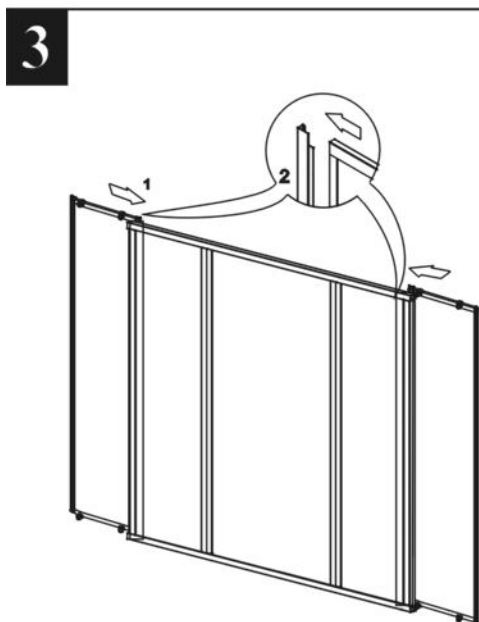

MODEL:

CV4

1500(1700)×1350

TYP VÝROBKU / TYPE OF PRODUCT:

vanová zástěna
vaňová zástěna
bath screen

outlet.roltechnik.cz

CV 4

5**6****7****8**