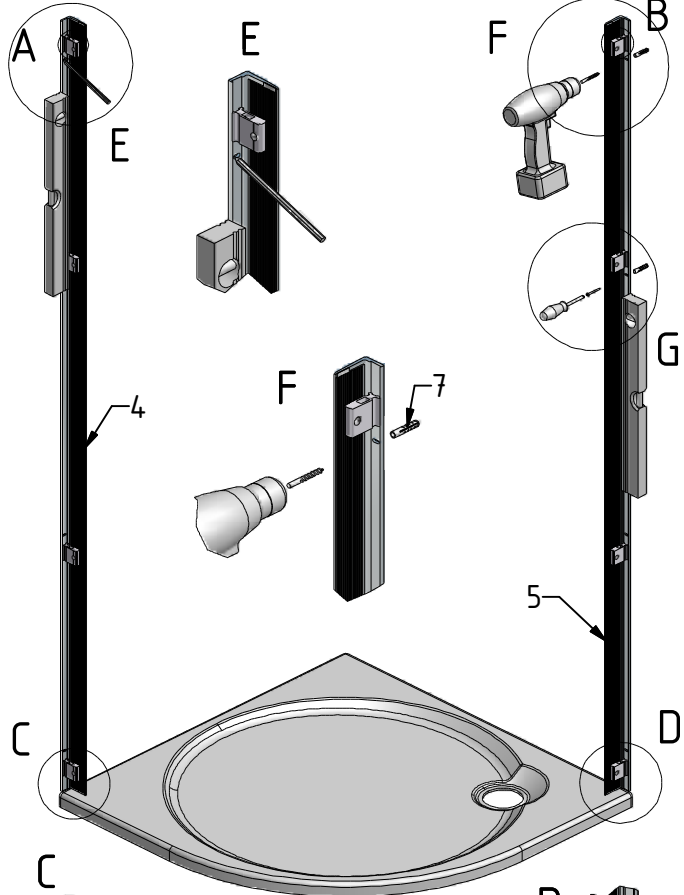

1-4

MODEL:

ZURICH

TYP VÝROBKU / TYPE OF PRODUCT:

čtvrtkruhový sprchový kout - jednokřídlé dveře
štvrtkruhový sprchový kút - jednokřídlové dveře
quadrant shower enclosure with 1 opening door

outlet.roltechnik.cz

M6697

2-4
ZURICH

X = 10-12 mm

3-4

ZÜRICH

4-4

ZÜRICH