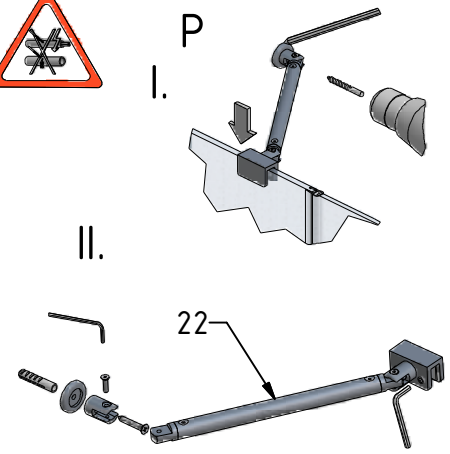

1-4

MODEL:

ZURICH

TYP VÝROBKU / TYPE OF PRODUCT:

čtvrtkruhový sprchový kout - jednokřídlé dveře
štvrtkruhový sprchový kút - jednokřídlové dveře
quadrant shower enclosure with 1 opening door

outlet.roltechnik.cz

M6697

2-4
ZURICH

X = 10-12 mm

3-4

ZÜRICH

4-4

ZÜRICH