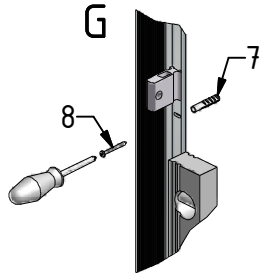

1-4

MODEL:

ZURICH

TYP VÝROBKU / TYPE OF PRODUCT:

čtvrtkruhový sprchový kout - jednokřídlé dveře
štvrtkruhový sprchový kút - jednokřídlové dveře
quadrant shower enclosure with 1 opening door

outlet.roltechnik.cz

M6697

2-4
ZURICH

X = 10-12 mm

3-4

ZÜRICH

4-4

ZÜRICH