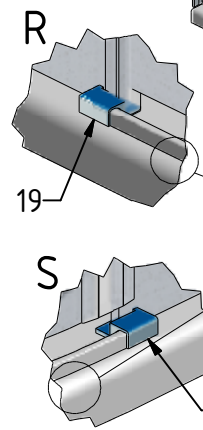

1-4

MODEL:

ZURICH

TYP VÝROBKU / TYPE OF PRODUCT:

čtvrtkruhový sprchový kout - jednokřídlé dveře
štvrtkruhový sprchový kút - jednokřídlové dveře
quadrant shower enclosure with 1 opening door

outlet.roltechnik.cz

M6697

2-4
ZURICH

X = 10-12 mm

3-4

ZÜRICH

4-4

ZÜRICH