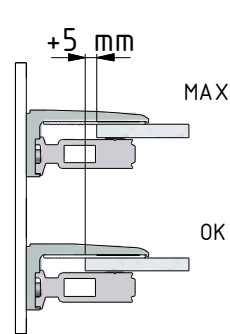

1-4

MODEL:

ZURICH

TYP VÝROBKU / TYPE OF PRODUCT:

čtvrtkruhový sprchový kout - jednokřídlé dveře
štvrtkruhový sprchový kút - jednokřídlové dveře
quadrant shower enclosure with 1 opening door

outlet.roltechnik.cz

M6697

2-4
ZURICH

X = 10-12 mm

3-4

ZÜRICH

4-4

ZÜRICH