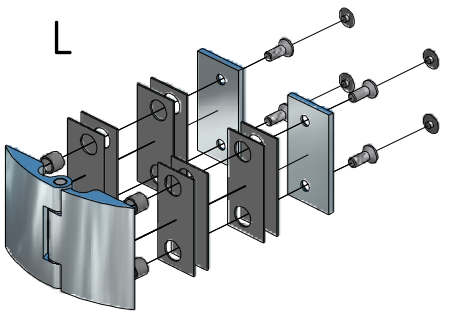

1-4

MODEL:

ZURICH

TYP VÝROBKU / TYPE OF PRODUCT:

čtvrtkruhový sprchový kout - jednokřídlé dveře
štvrtkruhový sprchový kút - jednokřídlové dveře
quadrant shower enclosure with 1 opening door

outlet.roltechnik.cz

M6697

2-4
ZURICH

X = 10-12 mm

3-4

ZÜRICH

4-4

ZÜRICH