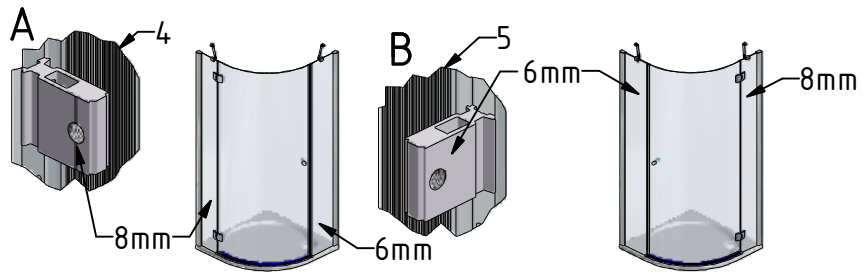

1-4

MODEL:

ZURICH

TYP VÝROBKU / TYPE OF PRODUCT:

čtvrtkruhový sprchový kout - jednokřídlé dveře
štvrtkruhový sprchový kút - jednokřídlové dveře
quadrant shower enclosure with 1 opening door

outlet.roltechnik.cz

M6697

2-4
ZURICH

X = 10-12 mm

3-4

ZÜRICH

4-4

ZÜRICH