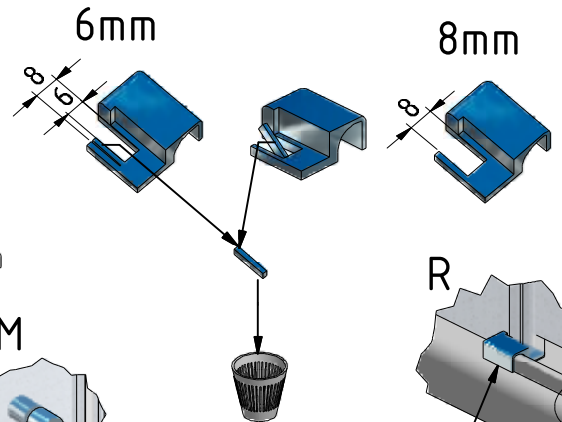

1-4

MODEL:

ZURICH

TYP VÝROBKU / TYPE OF PRODUCT:

čtvrtkruhový sprchový kout - jednokřídlé dveře
štvrtkruhový sprchový kút - jednokřídlové dveře
quadrant shower enclosure with 1 opening door

outlet.roltechnik.cz

M6697

2-4
ZURICH

X = 10-12 mm

3-4

ZÜRICH

4-4

ZÜRICH