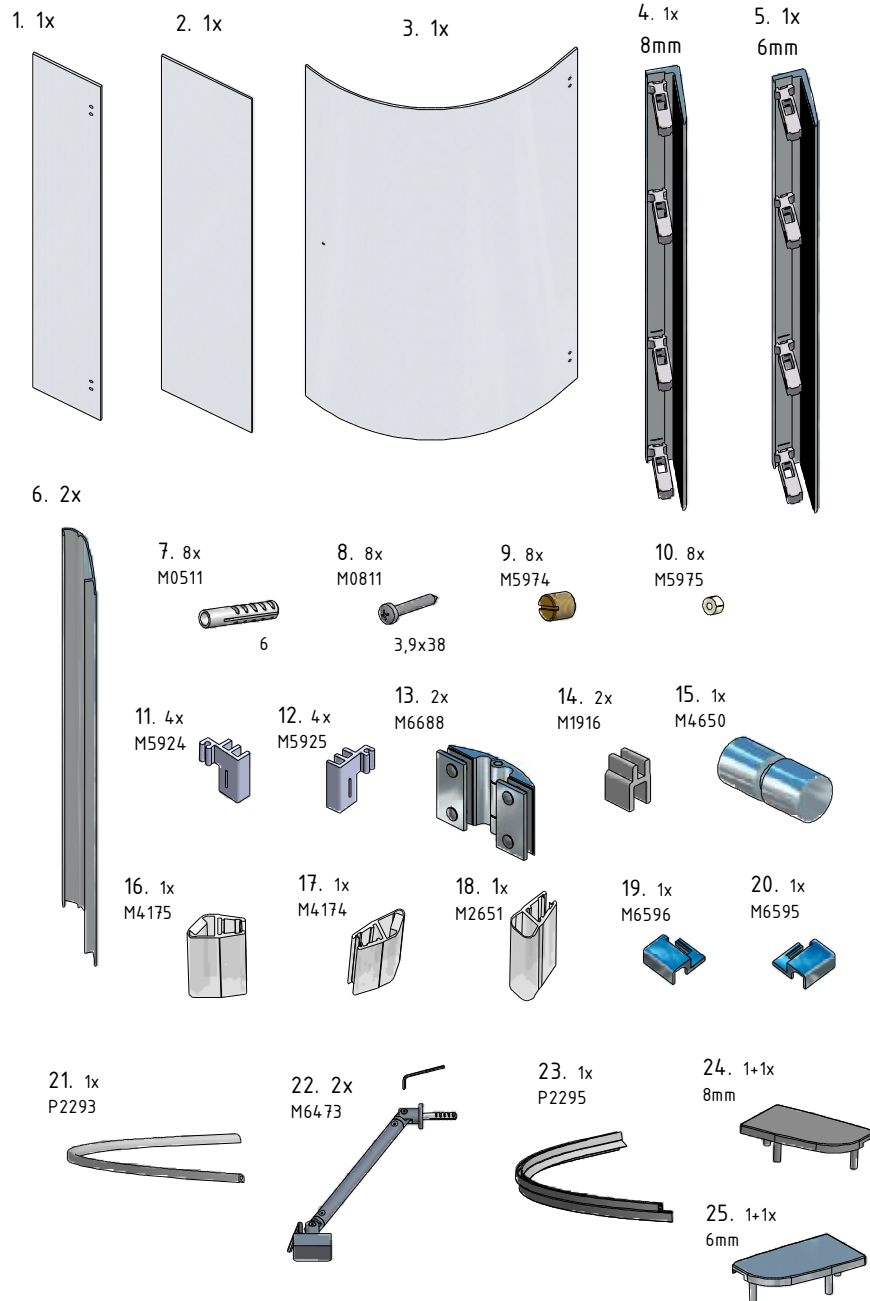

1-4

MODEL:

ZURICH

TYP VÝROBKU / TYPE OF PRODUCT:

čtvrtkruhový sprchový kout - jednokřídlé dveře
štvrtkruhový sprchový kút - jednokřídlové dveře
quadrant shower enclosure with 1 opening door

outlet.roltechnik.cz

M6697

2-4
ZURICH

X = 10-12 mm

3-4

ZÜRICH

4-4

ZÜRICH