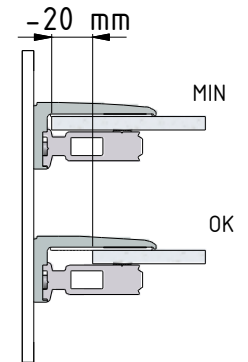

1-4

MODEL:

ZURICH

TYP VÝROBKU / TYPE OF PRODUCT:

čtvrtkruhový sprchový kout - jednokřídlé dveře
štvrtkruhový sprchový kút - jednokřídlové dveře
quadrant shower enclosure with 1 opening door

outlet.roltechnik.cz

M6697

2-4
ZURICH

X = 10-12 mm

3-4

ZÜRICH

4-4

ZÜRICH