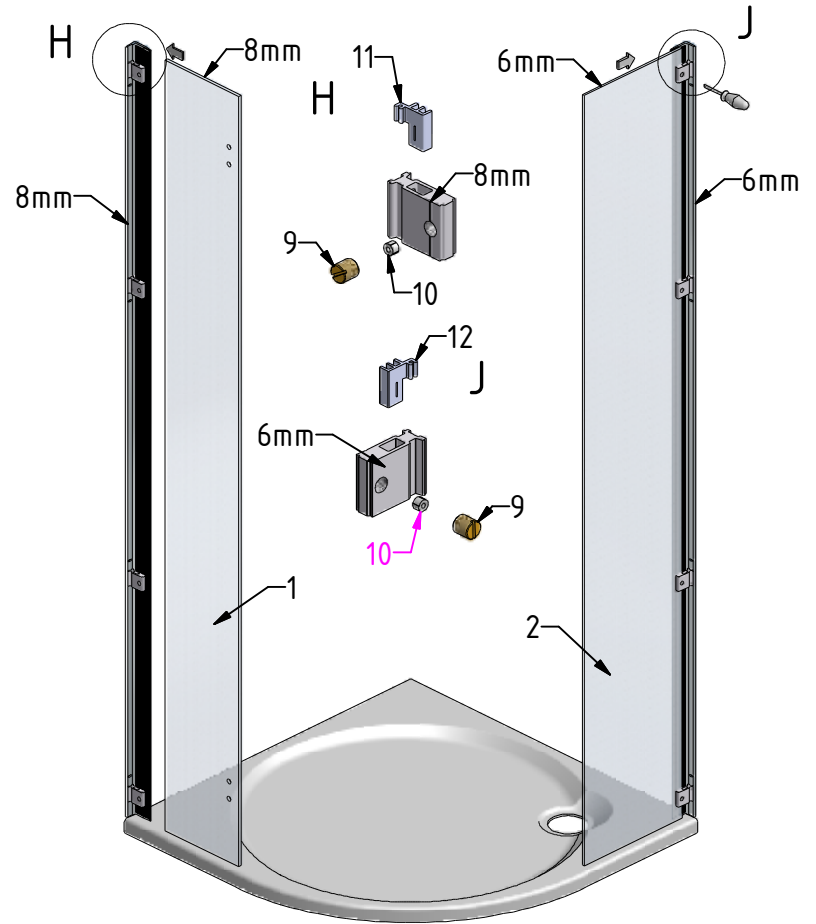

1-4

MODEL:

ZURICH

TYP VÝROBKU / TYPE OF PRODUCT:

čtvrtkruhový sprchový kout - jednokřídlé dveře
štvrtkruhový sprchový kút - jednokřídlové dveře
quadrant shower enclosure with 1 opening door

outlet.roltechnik.cz

M6697

2-4
ZURICH

X = 10-12 mm

3-4

ZÜRICH

4-4

ZÜRICH