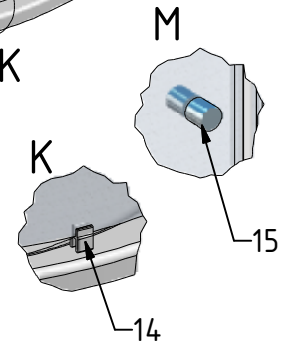

1-4

MODEL:

ZURICH

TYP VÝROBKU / TYPE OF PRODUCT:

čtvrtkruhový sprchový kout - jednokřídlé dveře
štvrtkruhový sprchový kút - jednokřídlové dveře
quadrant shower enclosure with 1 opening door

outlet.roltechnik.cz

M6697

2-4
ZURICH

X = 10-12 mm

3-4

ZÜRICH

4-4

ZÜRICH