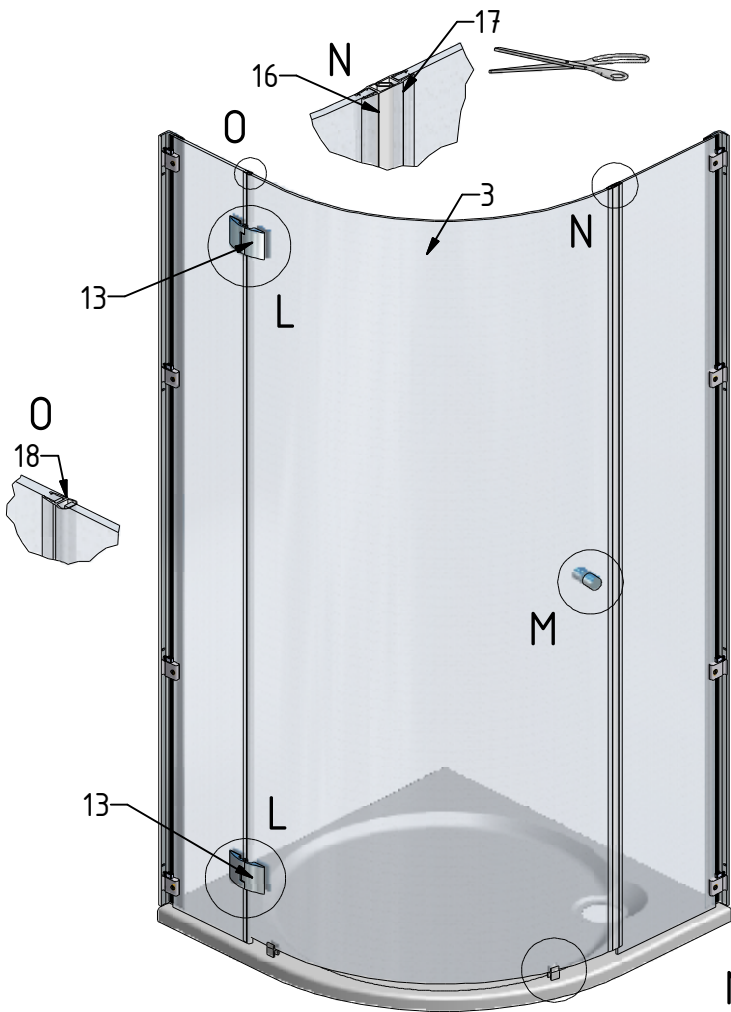

1-4

MODEL:

ZURICH

TYP VÝROBKU / TYPE OF PRODUCT:

čtvrtkruhový sprchový kout - jednokřídlé dveře
štvrtkruhový sprchový kút - jednokřídlové dveře
quadrant shower enclosure with 1 opening door

outlet.roltechnik.cz

M6697

2-4
ZURICH

X = 10-12 mm

3-4

ZÜRICH

4-4

ZÜRICH