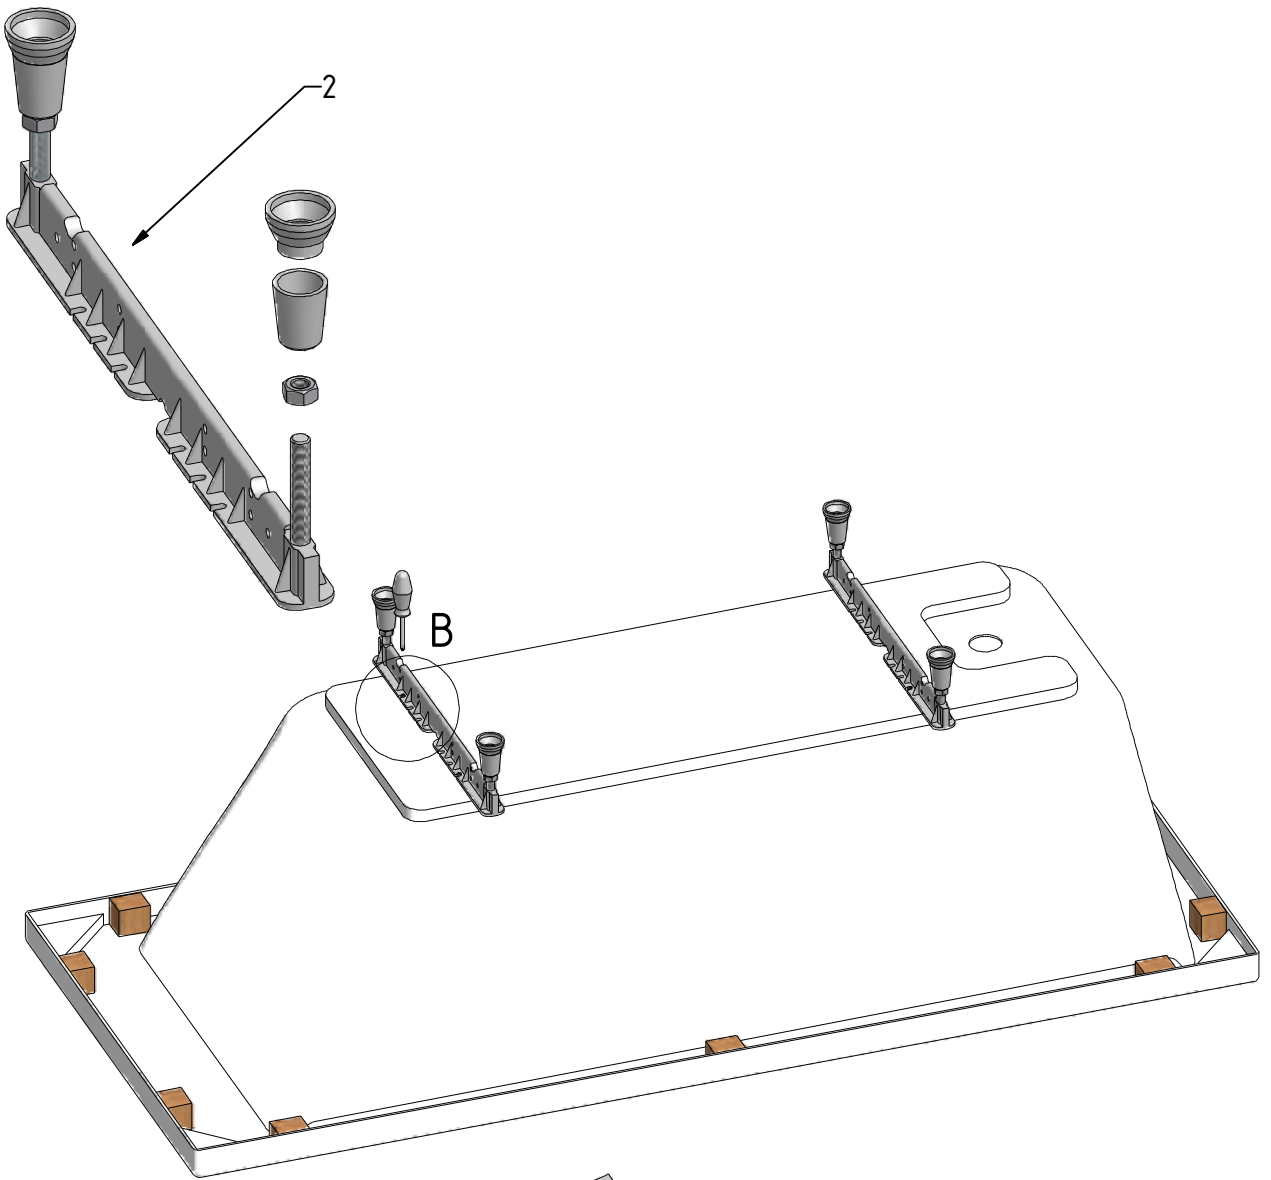

MODEL:

EXCLUSIVE

TYP VÝROBKU / TYPE OF PRODUCT:

nohy k vanám
nohy k vaniam
feet for bathtubs

outlet.roltechnik.cz

8x Ø3,9x16

B

D