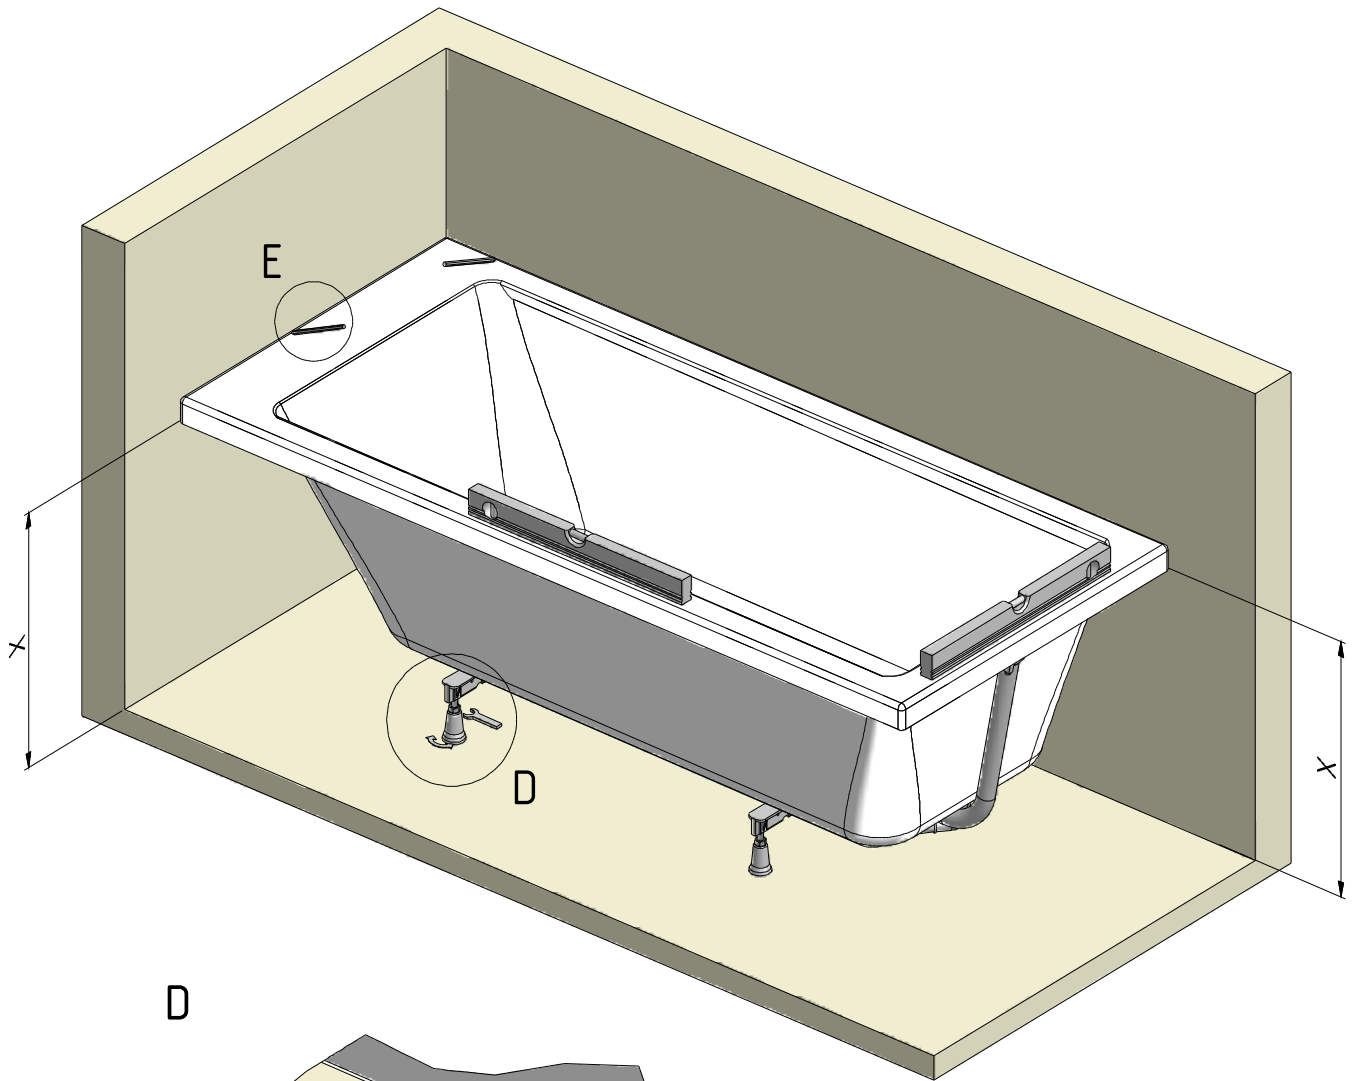

MODEL:

EXCLUSIVE

TYP VÝROBKU / TYPE OF PRODUCT:

nohy k vanám
nohy k vaniam
feet for bathtubs

outlet.roltechnik.cz

8x Ø3,9x16

B

D