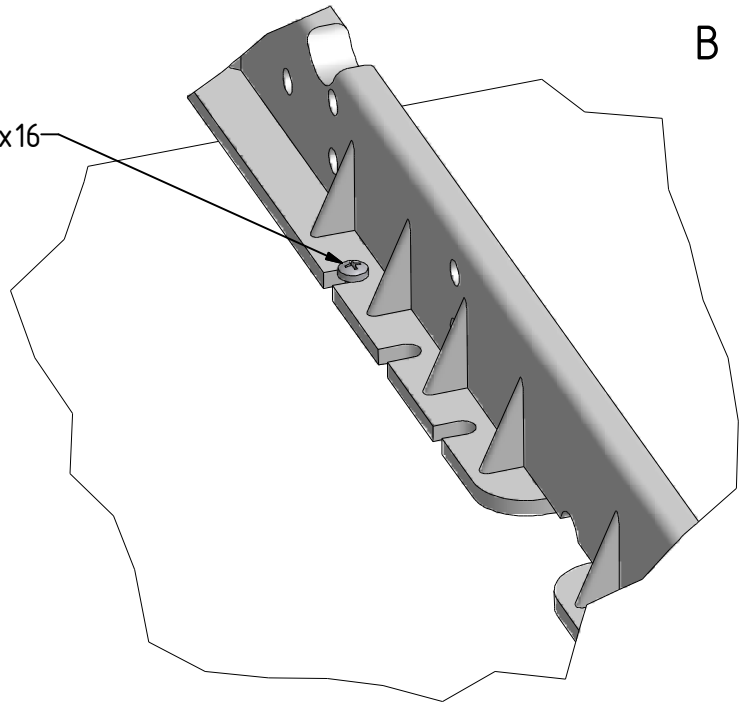

MODEL:

EXCLUSIVE

TYP VÝROBKU / TYPE OF PRODUCT:

nohy k vanám
nohy k vaniam
feet for bathtubs

outlet.roltechnik.cz

8x Ø3,9x16

B

D