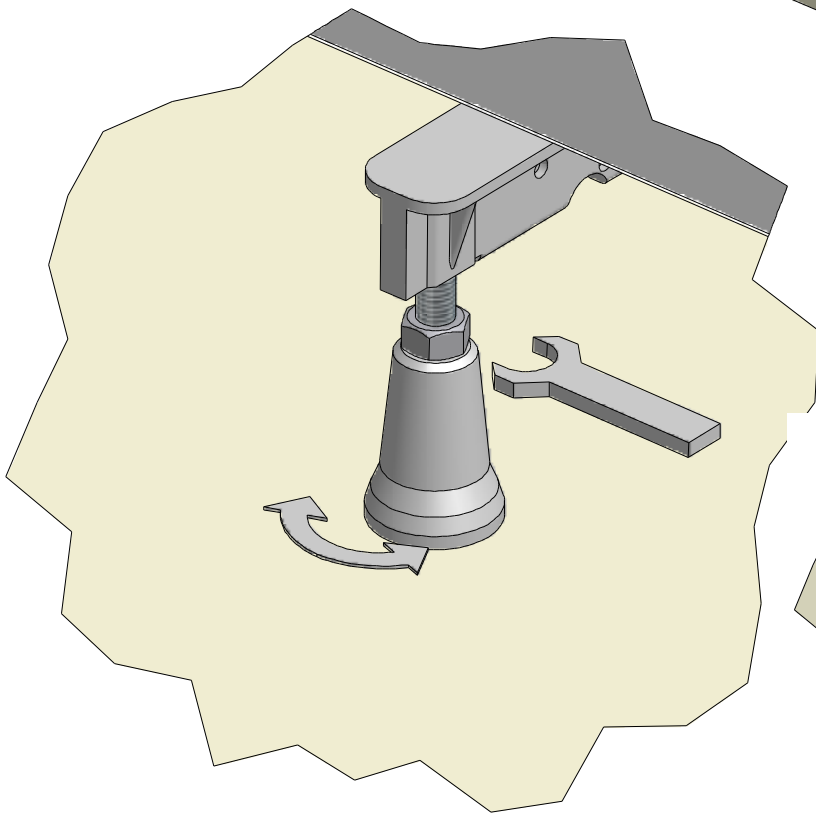

MODEL:

EXCLUSIVE

TYP VÝROBKU / TYPE OF PRODUCT:

nohy k vanám
nohy k vaniam
feet for bathtubs

outlet.roltechnik.cz

8x Ø3,9x16

B

D