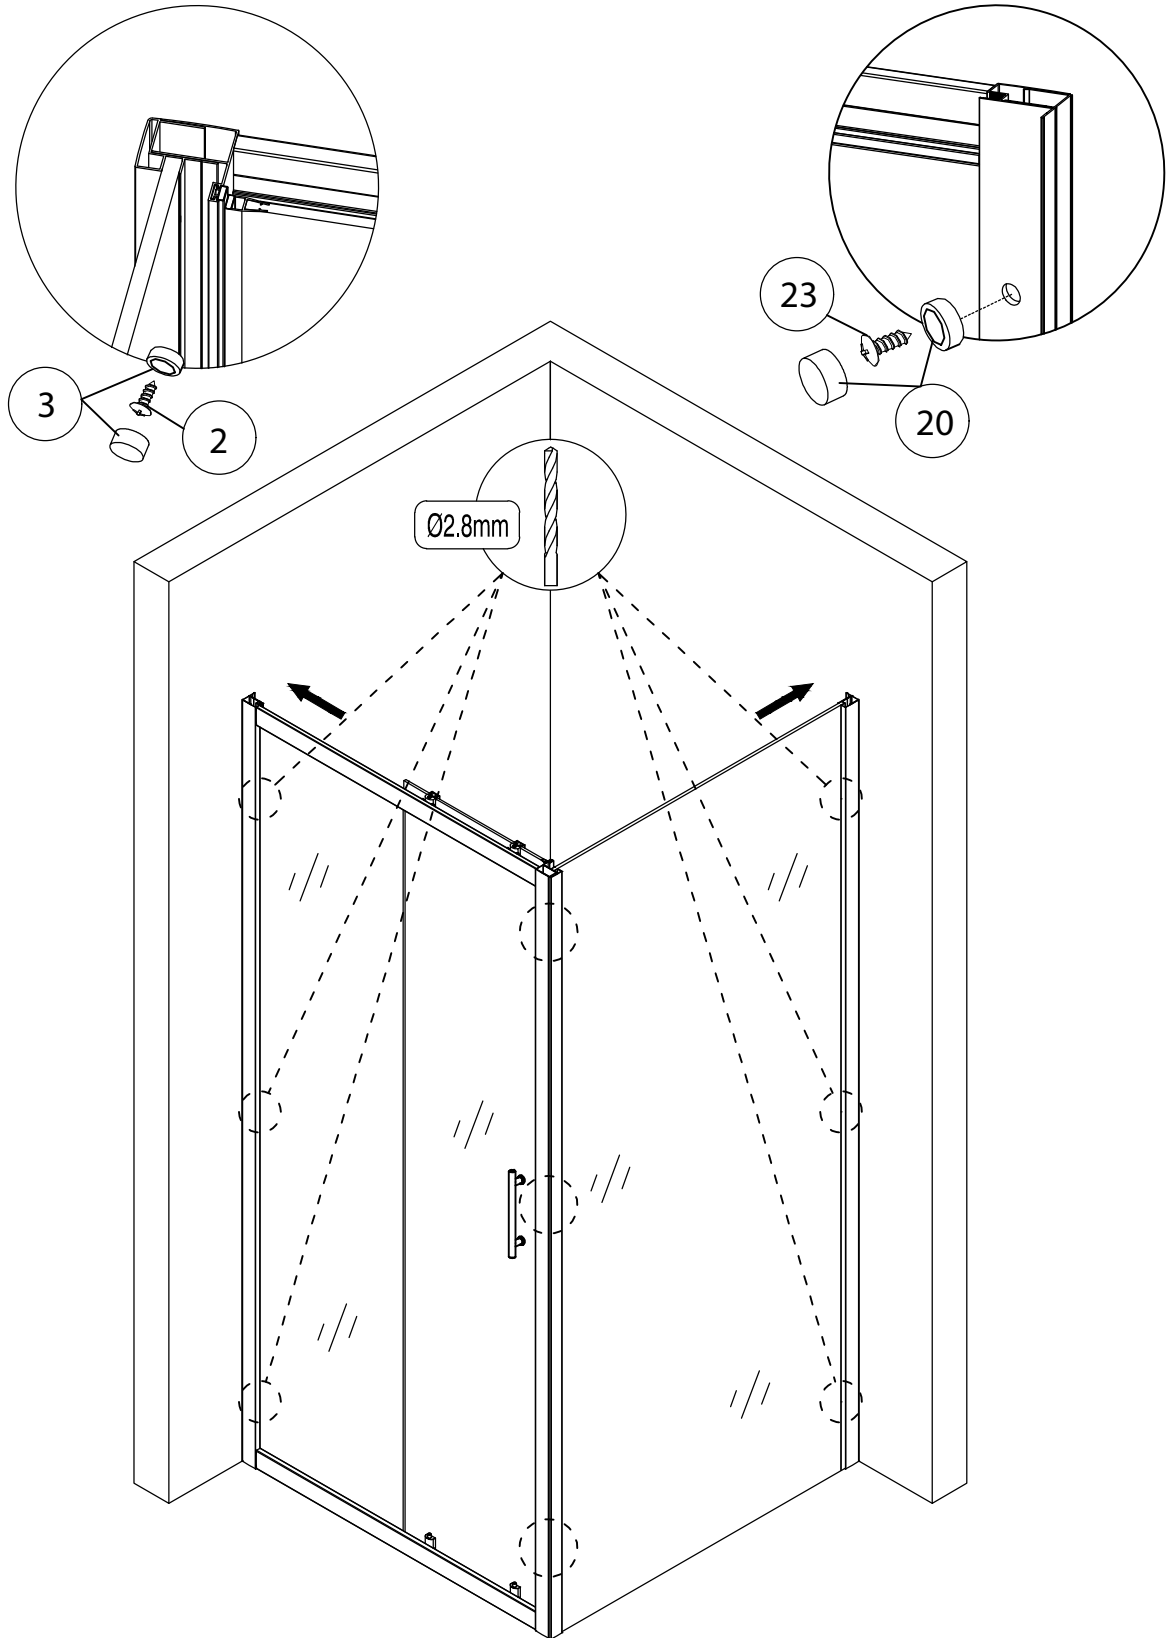

2023/10/23  
Rev.: 02  
T 06033

Ø6 Ø2.8

serial number	graphical	Parameter	quantity	remarks
1			1 PCS	<b>V208</b>
2		ST3. 5X9. 5	3 PCS	<b>ND01-3848</b>
3			3 PCS	
4			2 PCS	

OBD2	A (mm)
1000	985-1000
1200	1185-1200
1400	1385-1400

OBB	B (mm)
800	785-800
900	885-900

OBD2	
800	785-800
900	885-900
1000	985-1000

V208	800	brillant/transparent	ND03-0823-00-02
	900		ND03-0824-00-02