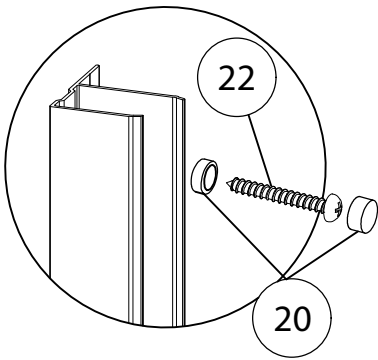

2023/10/23  
Rev.: 02  
T 06033

Ø6 Ø2.8

serial number	graphical	Parameter	quantity	remarks
1			1 PCS	<b>V208</b>
2		ST3. 5X9. 5	3 PCS	<b>ND01-3848</b>
3			3 PCS	
4			2 PCS	

OBD2	A (mm)
1000	985-1000
1200	1185-1200
1400	1385-1400

OBB	B (mm)
800	785-800
900	885-900

OBD2	
800	785-800
900	885-900
1000	985-1000

V208	800	brillant/transparent	ND03-0823-00-02
	900		ND03-0824-00-02