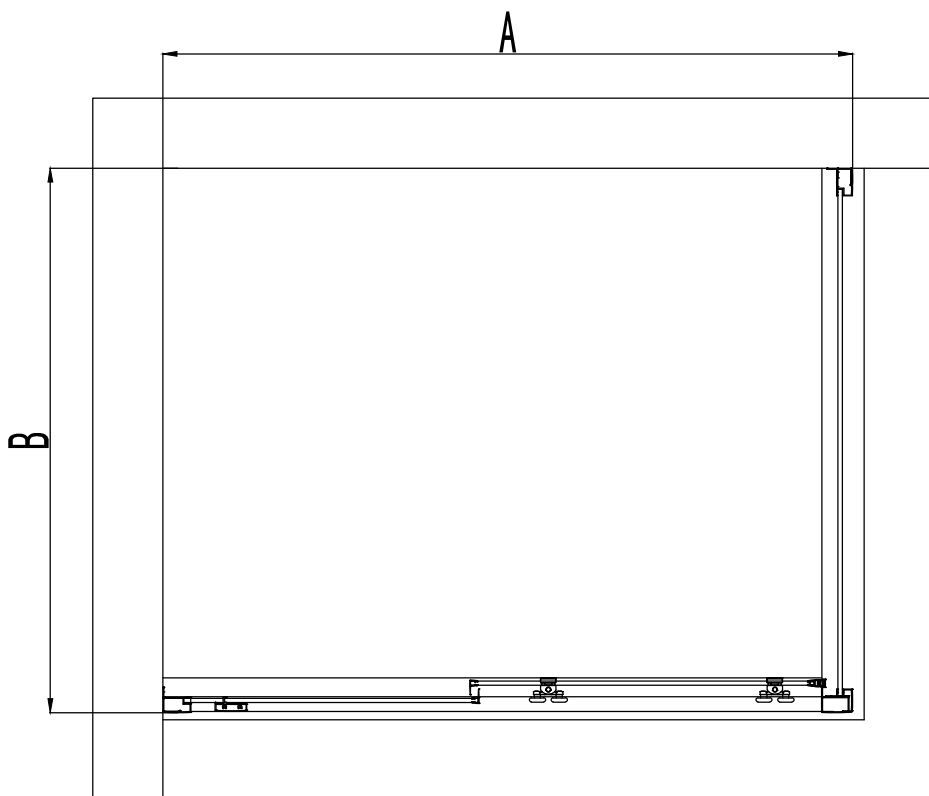

2023/10/23  
Rev.: 02  
T 06033

Ø6 Ø2.8

serial number	graphical	Parameter	quantity	remarks
1			1 PCS	<b>V208</b>
2		ST3. 5X9. 5	3 PCS	<b>ND01-3848</b>
3			3 PCS	
4			2 PCS	

OBD2	A (mm)
1000	985-1000
1200	1185-1200
1400	1385-1400

OBB	B (mm)
800	785-800
900	885-900

OBD2	
800	785-800
900	885-900
1000	985-1000

V208	800	brillant/transparent	ND03-0823-00-02
	900		ND03-0824-00-02