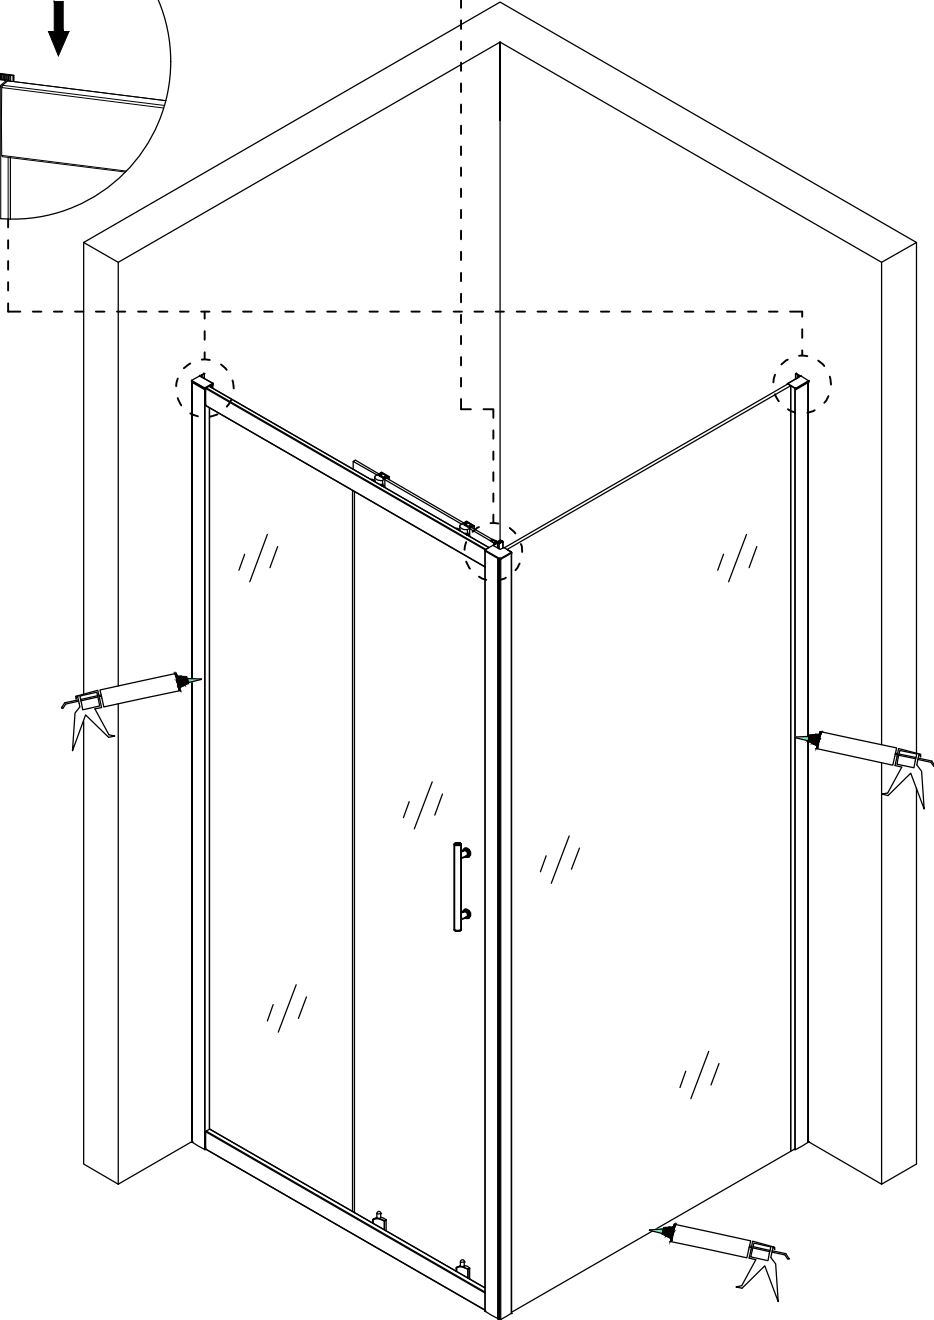

2023/10/23  
Rev.: 02  
T 06033

Ø6 Ø2.8

serial number	graphical	Parameter	quantity	remarks
1			1 PCS	<b>V208</b>
2		ST3. 5X9. 5	3 PCS	<b>ND01-3848</b>
3			3 PCS	
4			2 PCS	

OBD2	A (mm)
1000	985-1000
1200	1185-1200
1400	1385-1400

OBB	B (mm)
800	785-800
900	885-900

OBD2	
800	785-800
900	885-900
1000	985-1000

V208	800	brillant/transparent	ND03-0823-00-02
	900		ND03-0824-00-02