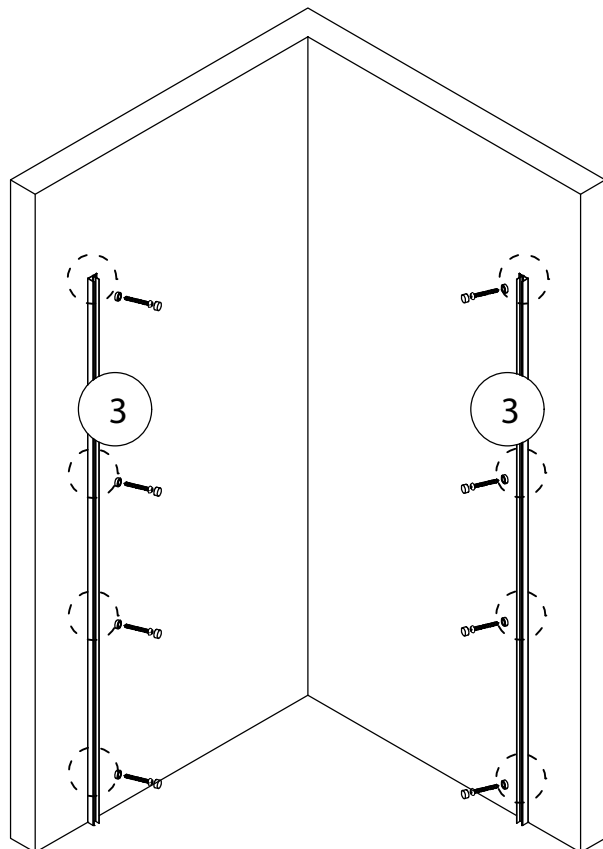

2023/10/23  
Rev.: 02  
T 06033

Ø6 Ø2.8

serial number	graphical	Parameter	quantity	remarks
1			1 PCS	<b>V208</b>
2		ST3. 5X9. 5	3 PCS	<b>ND01-3848</b>
3			3 PCS	
4			2 PCS	

OBD2	A (mm)
1000	985-1000
1200	1185-1200
1400	1385-1400

OBB	B (mm)
800	785-800
900	885-900

OBD2	
800	785-800
900	885-900
1000	985-1000

V208	800	brillant/transparent	ND03-0823-00-02
	900		ND03-0824-00-02