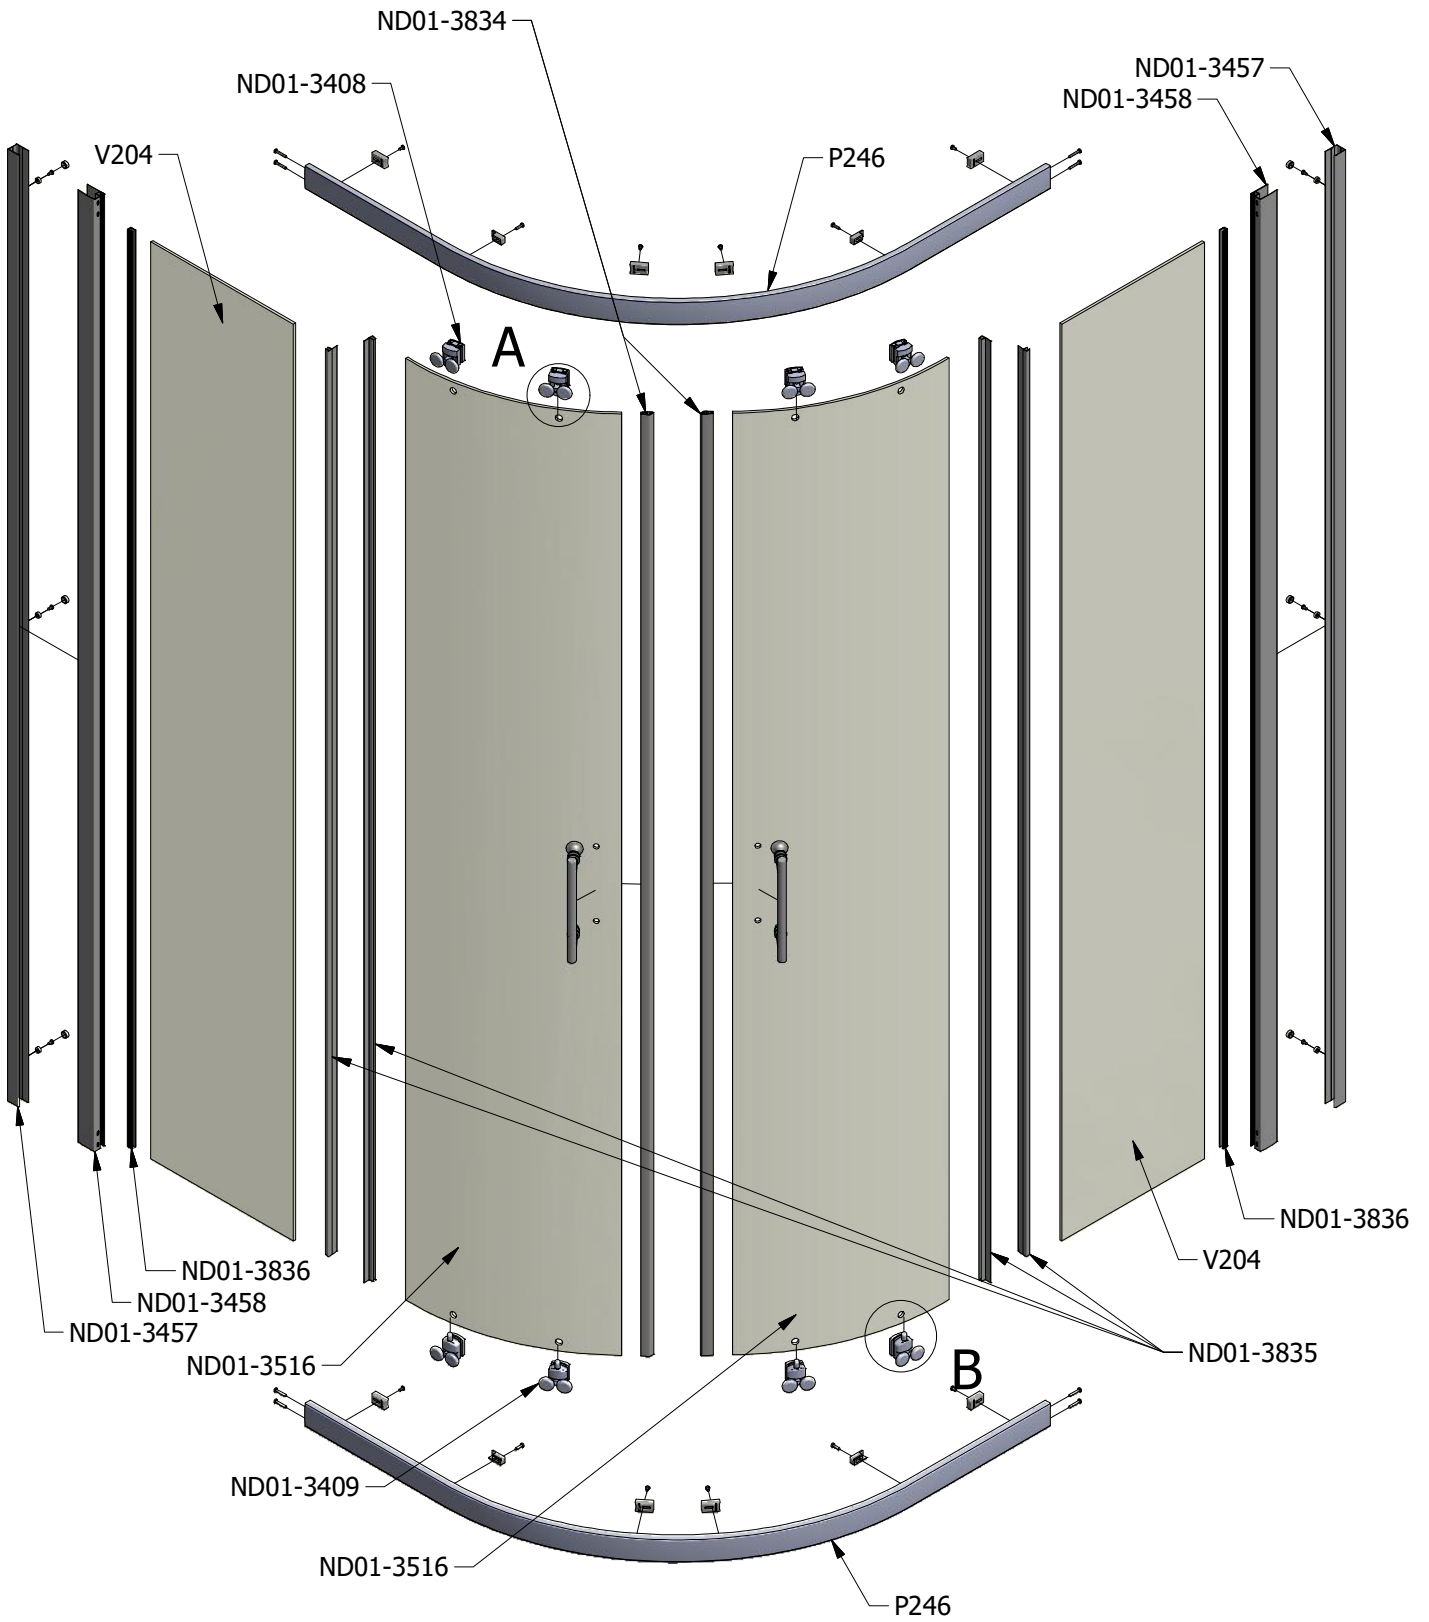

serial number	graphical	name	quantity	ID
12			4 PCS	ND01-3838
13			4 PCS	
14		ST3. 5X13	4 PCS	
15			2 PCS	
16			2 PCS	
17		ST3. 5X9. 5	8 PCS	
18			6 PCS	
19		ST3. 9X35	6 PCS	
20			2 PCS	
21		2. 8	1 PCS	
22			6 PCS	
23		ST3. 5X9. 5	6 PCS	
24		ST3. 5X35	8 PCS	
25			8 PCS	
26			2 PCS	

Size (mm)	A (mm)	B (mm)
800*800	775-790	775-790
900*900	875-890	875-890

V204	800	brillant/transparent	ND03-0793-00-02
	900		ND03-0794-00-02

P246	800	brillant	ND01-3467
	900		ND01-3465