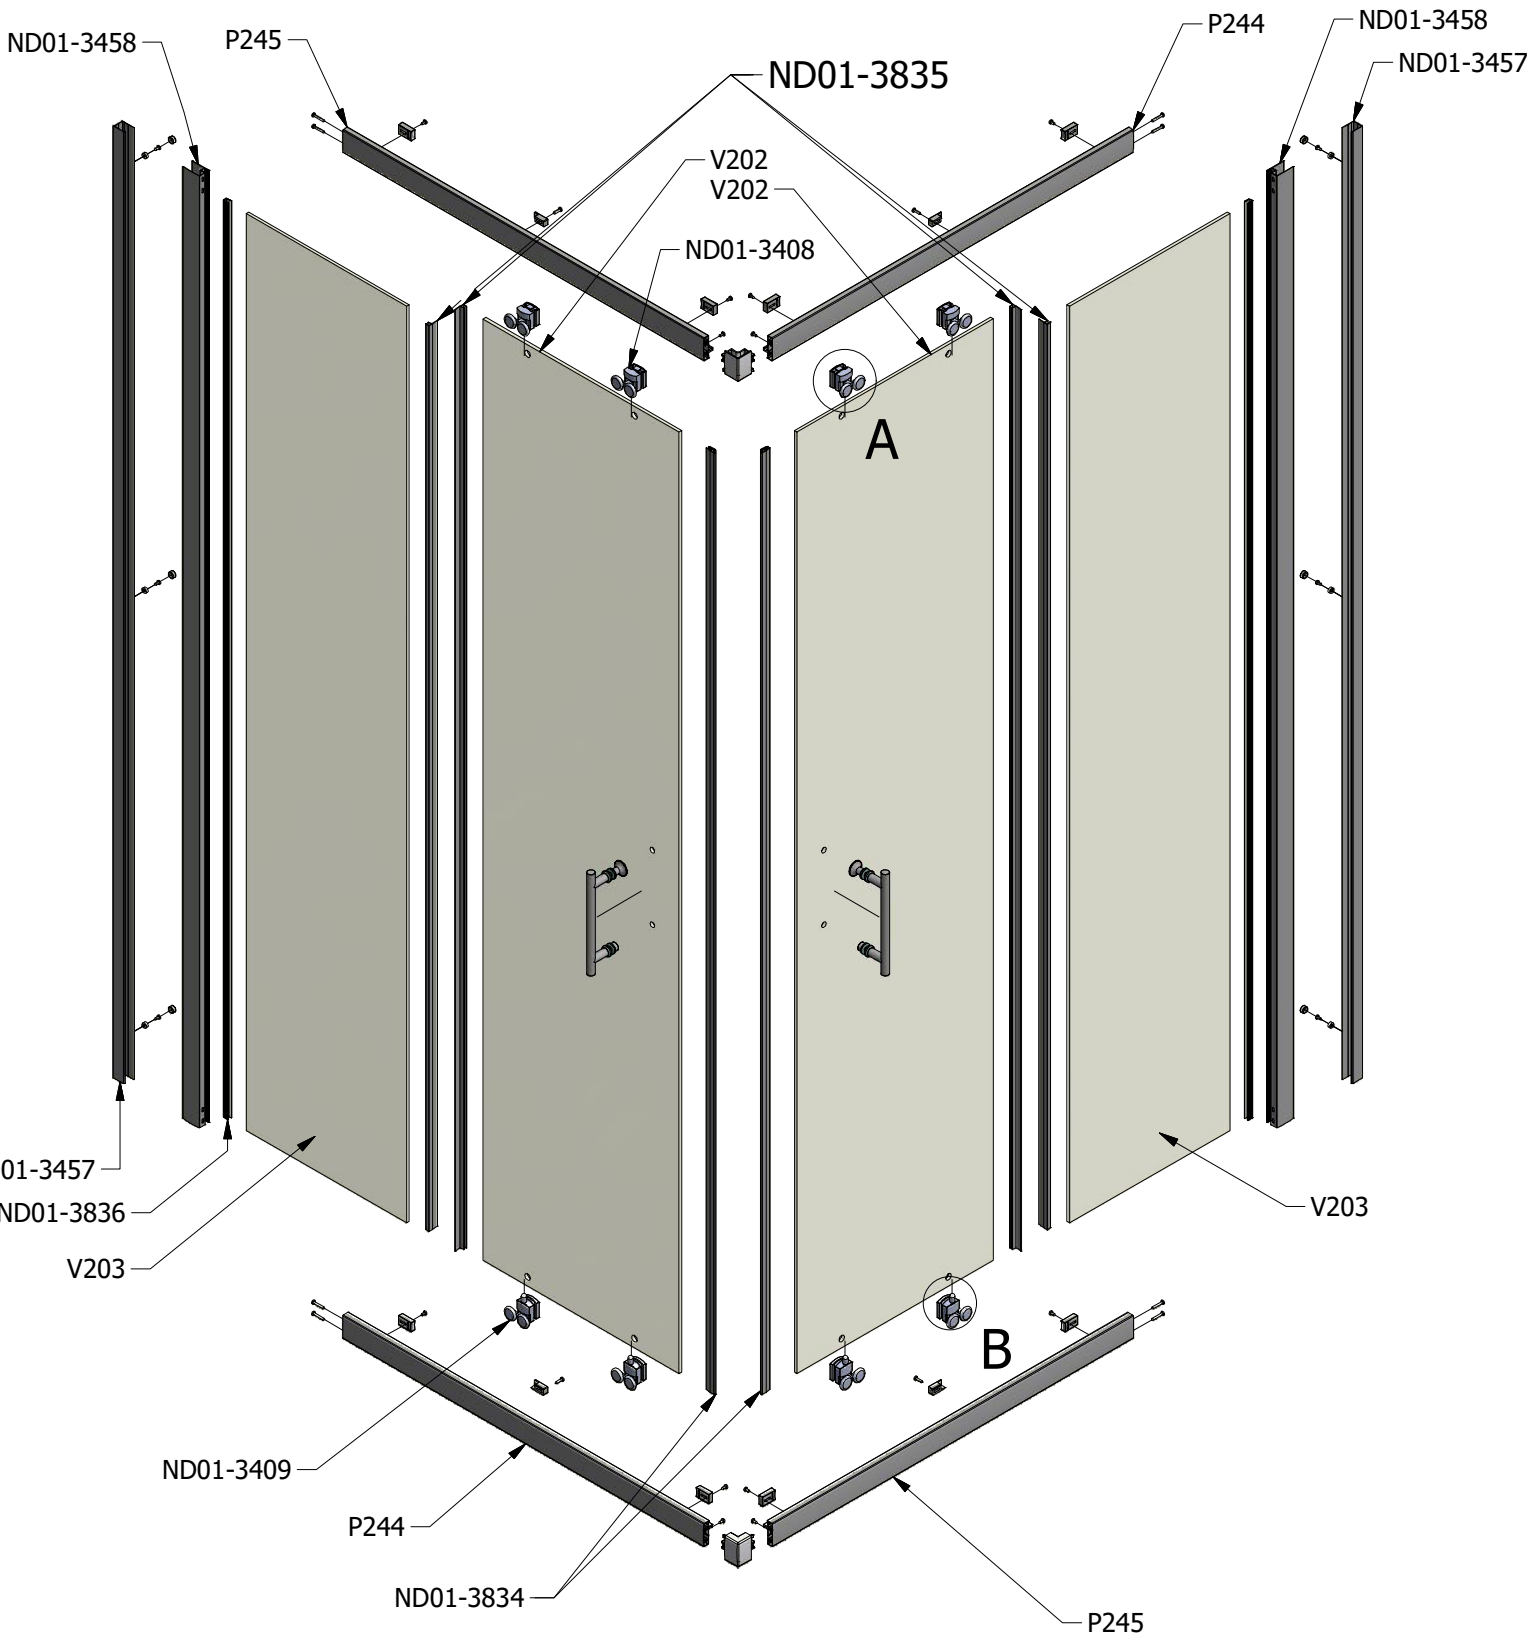

serial number	graphical	name	quantity	ID
11			4 PCS	ND01-3837
12			2 PCS	
13			4 PCS	
14		ST3. 5X13	4 PCS	
15			2 PCS	
16			2 PCS	
17		ST3. 5X9. 5	8 PCS	
18			6 PCS	
19		ST3. 9X35	6 PCS	
20			2 PCS	
21		2. 8	1 PCS	
22			6 PCS	
23		ST3. 5X9. 5	6 PCS	
24		ST3. 5X6. 5	4 PCS	
25		ST3. 5X35	8 PCS	
26			8 PCS	
27			2 PCS	

Size (mm)	A (mm)	B (mm)
800*800	775-790	775-790
900*900	875-890	875-890

**A**  
**ND01-3408**

**B**  
**ND01-3409**

V202	800	brillant/transparent	ND02-0847-00-02
	900		ND02-0848-00-02

V203	800	brillant/transparent	ND03-0795-00-02
	900		ND03-0796-00-02