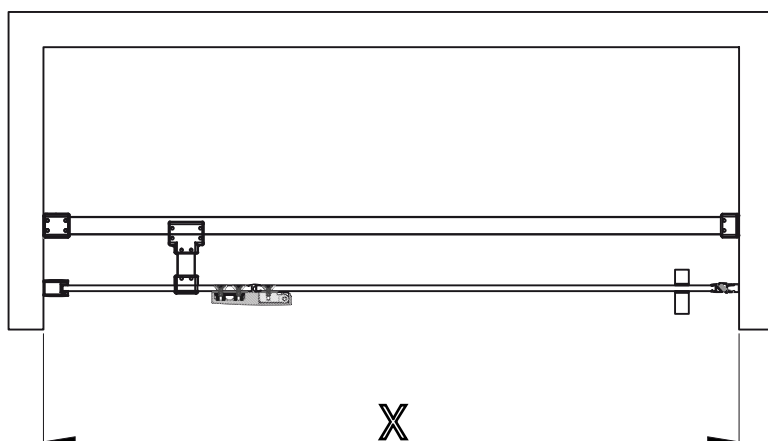

Serial number	Graphical	Name	Quantity	ID
17			1PCS	ND01-3862
18			1PCS	
19			1PCS	
20		L/R	2PCS	
21			1PCS	
22		L/R	2PCS	
23		L/R	2PCS	
24		ST3. 9X40	4PCS	
25		φ6	10PCS	
26		3,9x38	6PCS	
27		3,5x9,5	3PCS	
28			3PCS	
29		2.5mm	1PCS	
30		4mm	1PCS	

TYP	X
800x2000	785-805
900x2000	885-905
1200x2000	1185-1205

V224	800 - LEFT	Brillant + Transparent	ND03-0829-00-02
	800 - RIGHT		ND03-0830-00-02
	900 - LEFT		ND03-0831-00-02
	900 - RIGHT		ND03-0832-00-02
	1200 - LEFT		ND03-0833-00-02
	1200 - RIGHT		ND03-0834-00-02