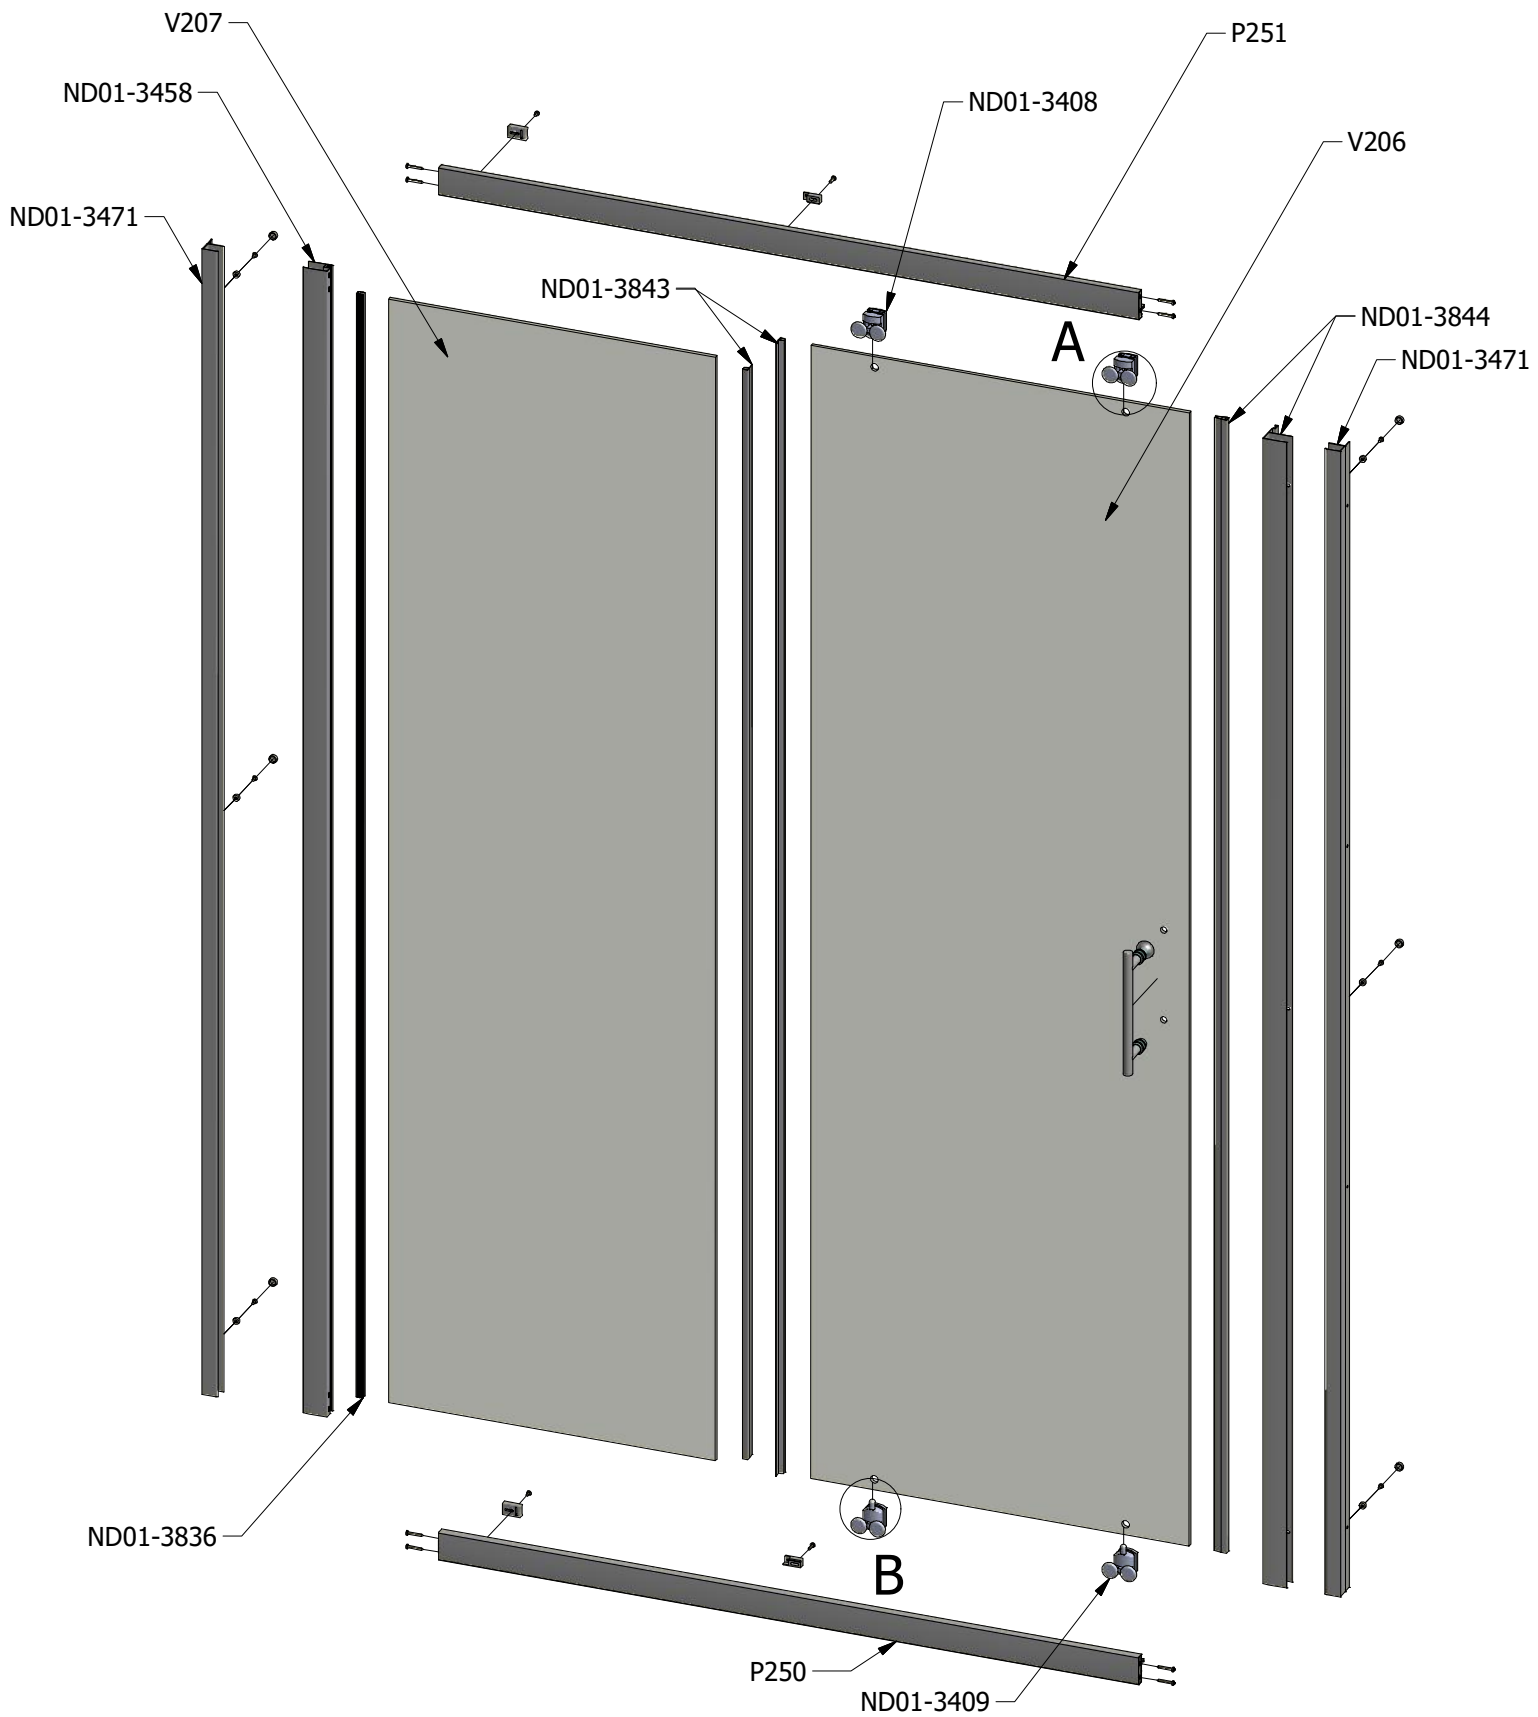

serial number	graphical	name	quantity	ID
12			1 PCS	ND01-3842
13			2 PCS	
14			2 PCS	
15			2 PCS	
16			2 PCS	
17			2 PCS	
18			2 PCS	
19		∅2.8	1 PCS	
20			14 PCS	
21			8 PCS	
22		ST3. 9X35	8 PCS	
23		ST3. 5X9.5	8 PCS	
24		ST3. 5X13	2 PCS	
25		ST3. 5X35	8 PCS	

	A(mm)
1000	980-1010
1200	1180-1210
1400	1380-1410

L

R

R

L

L

R

R

L

SILICONE

**A**  
ND01-3408

**B**  
ND01-3409

V206	1000	brillant/transparent	ND02-0832-00-02
	1200		ND02-0833-00-02
	1400		ND02-0834-00-02

V207	1000	brillant/transparent	ND03-0790-00-02
	1200		ND03-0791-00-02
	1400		ND03-0792-00-02