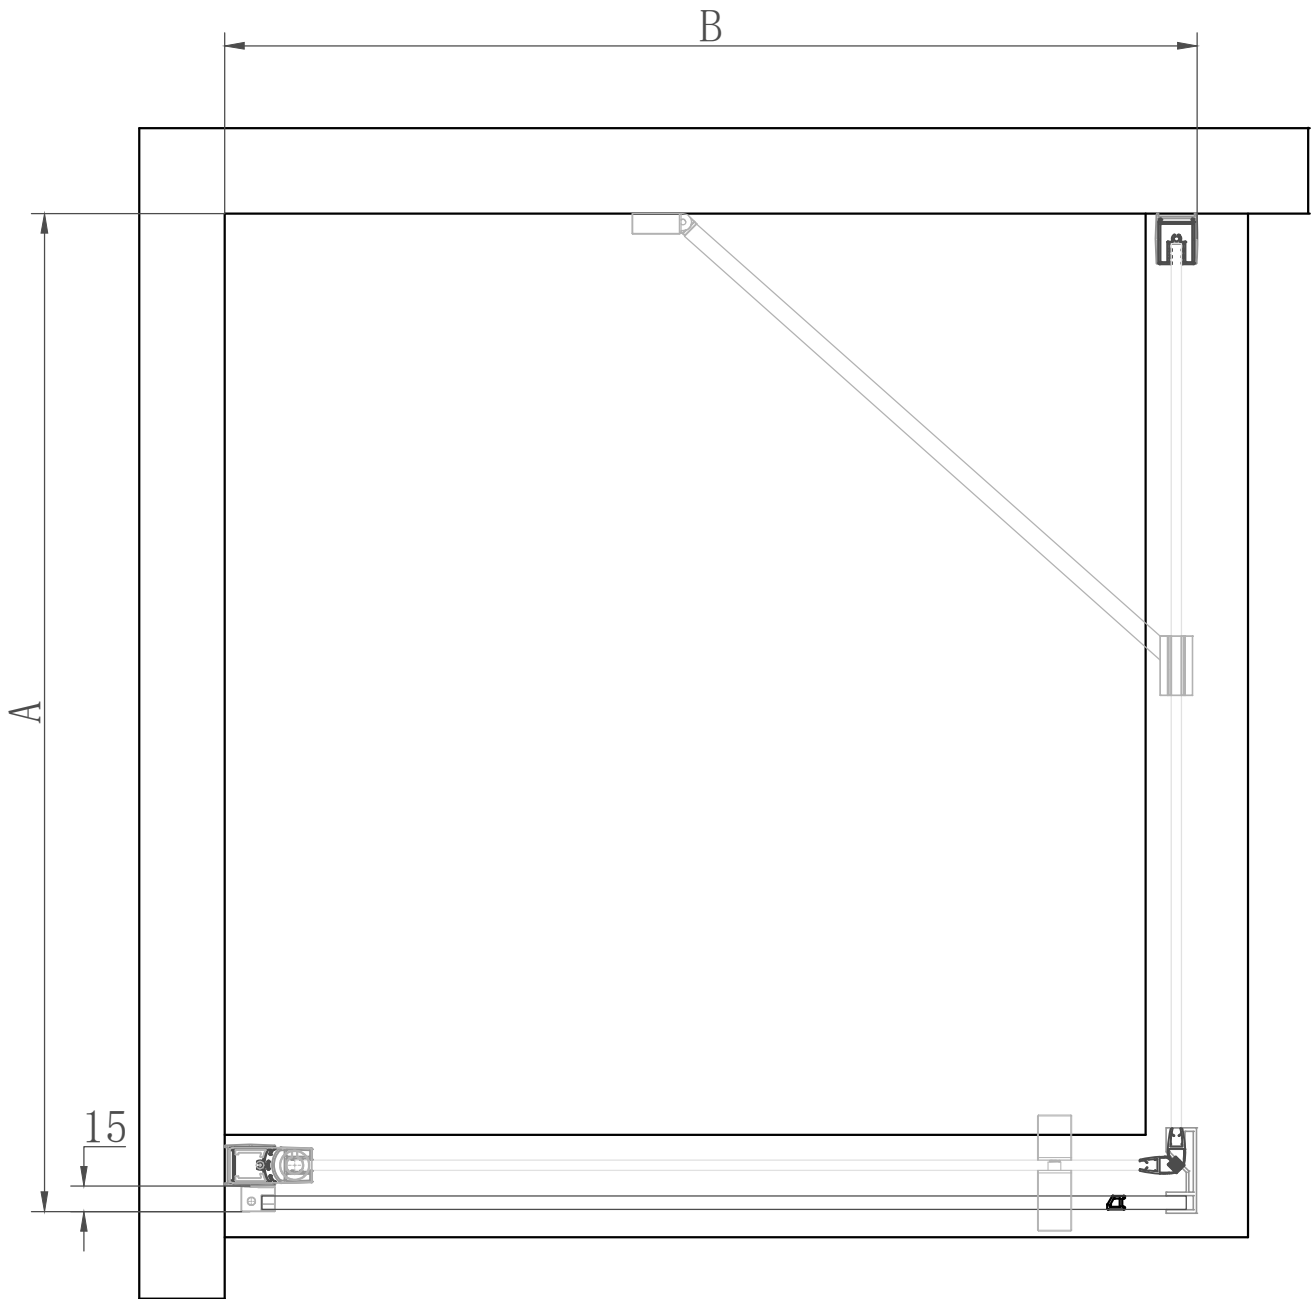

2023/10/23  
Rev.: 03  
T 08297

Serial number	Graphical	Name	Quantity	ID
19			1PCS	V234
20			1PCS	ND01-3578
21			1PCS	ND01-3574
22			1PCS	
23			1PCS	
24		φ6	4PCS	ND01-3880
25		ST3. 9X35	1PCS	
26		ST3. 5X38	1PCS	
27			1PCS	
28		ST3. 9X35	3PCS	
29		L/R	2PCS	
30		M2	1PCS	
31		M3	1PCS	

	A	B
800	785-800	770-785
900	885-900	870-885

V234	800	brillant/transparent	ND03-0742-00-02
	900		ND03-0743-00-02