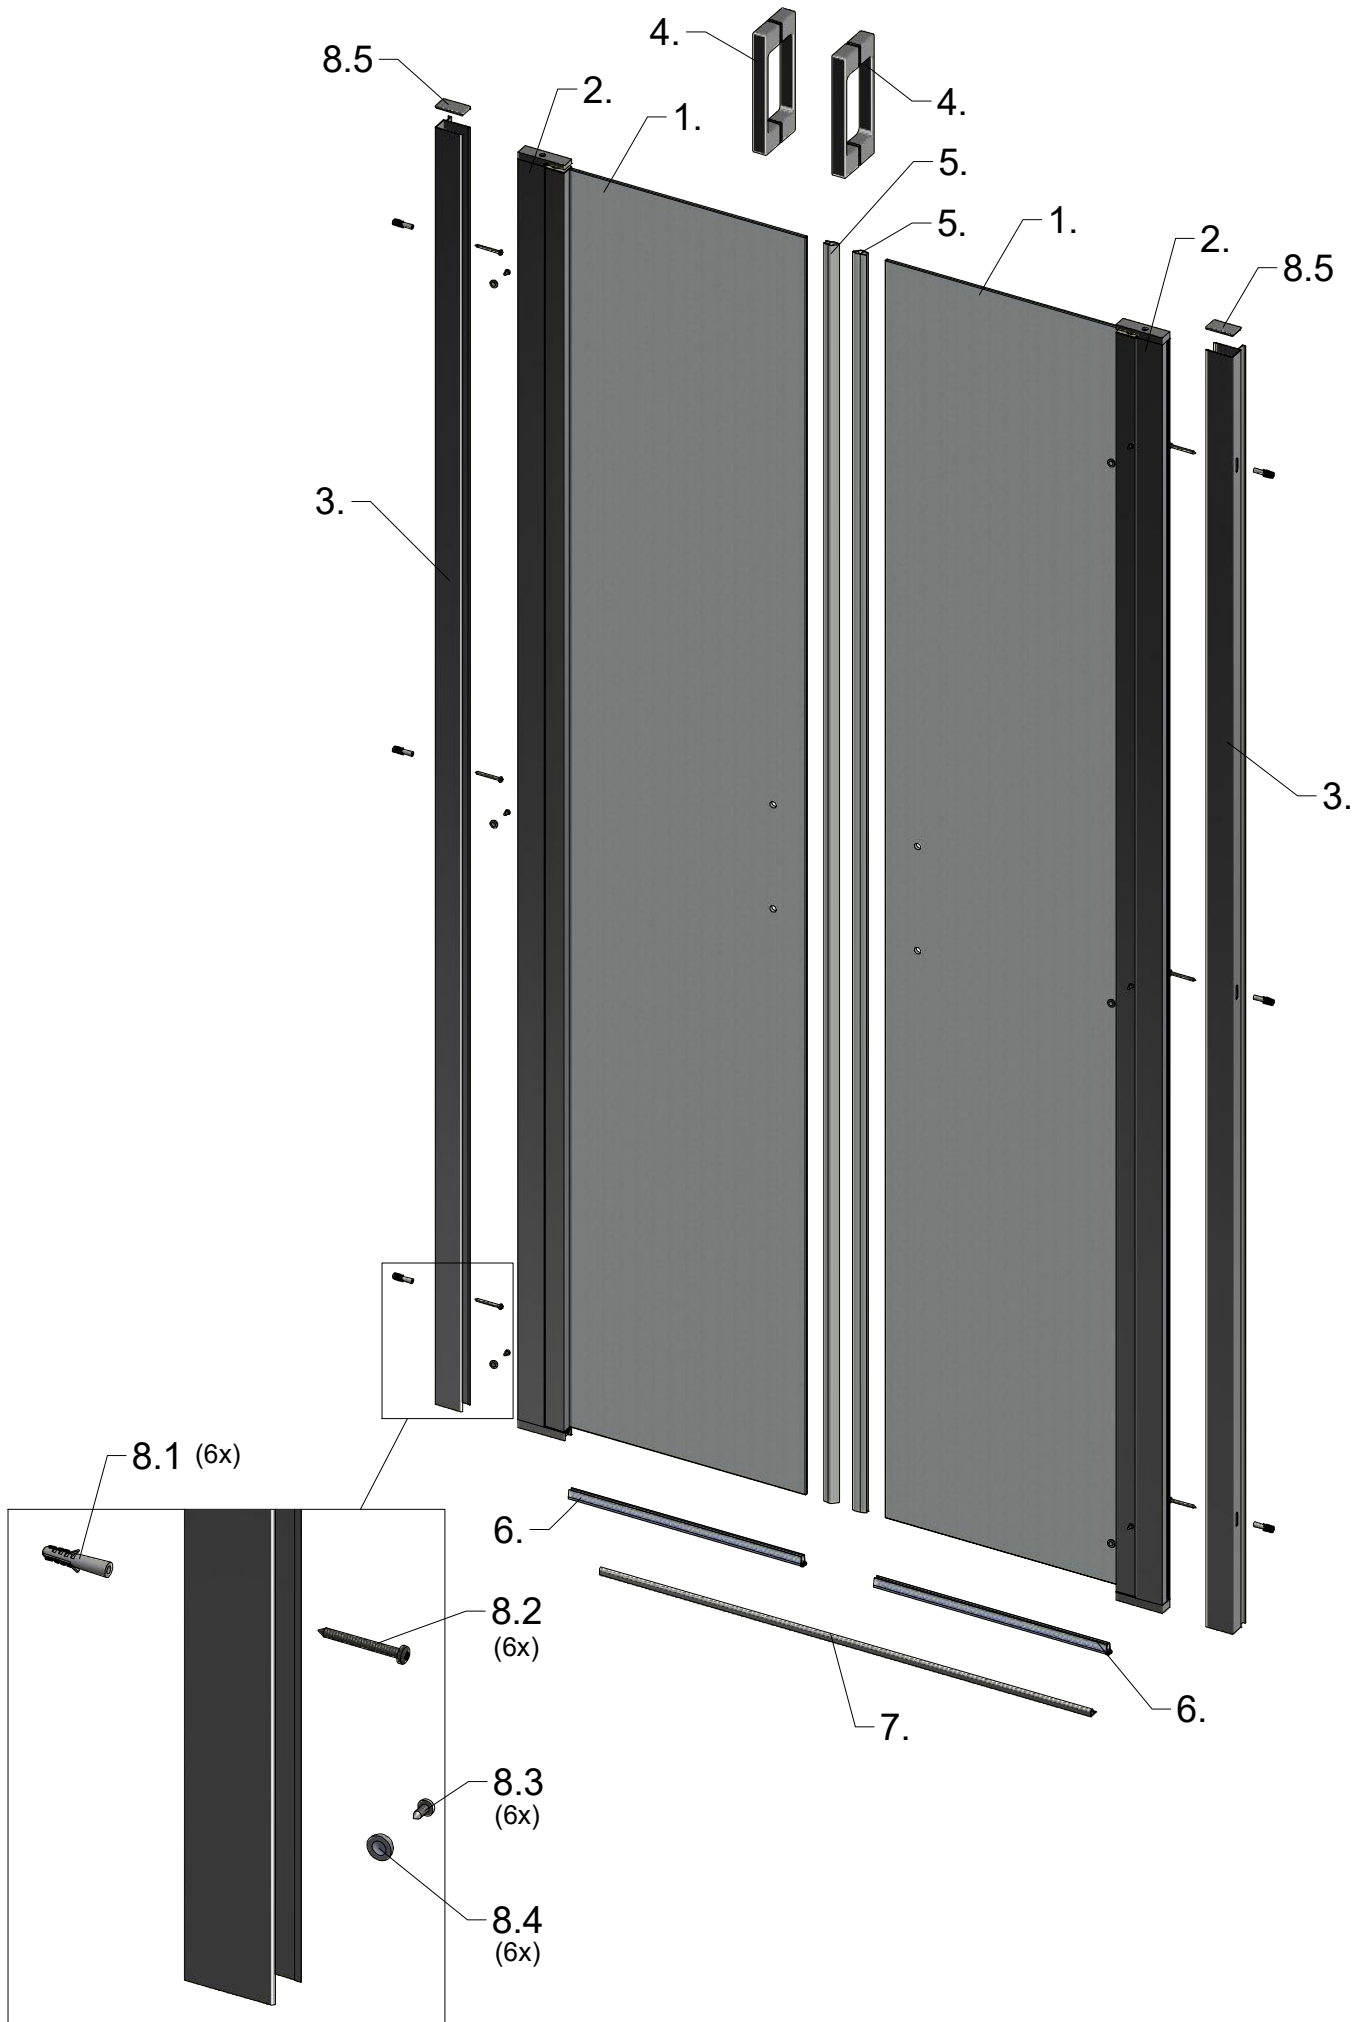

6. T48

SIZE	SEAL	SPARE PART
800	Transparent	ND01-4164
900	Transparent	ND01-4165
1000	Transparent	ND01-4166
800	Black	ND01-4167
900	Black	ND01-4168
1000	Black	ND01-4169

7. P322

SIZE	PROFILE	SPARE PART
800	Brillant	ND01-4176
900	Brillant	ND01-4177
1000	Brillant	ND01-4172
800	Black	ND01-4173
900	Black	ND01-4174
1000	Black	ND01-4175

8.S47

POS.	PREVIEW
8.1	6x 
8.2	6x 
8.3	6x 
8.4	6x 
8.5	2x 

8. S47

ACCESSORIES	SPARE PART
Brillant	ND01-4170
Black	ND01-4171

TYPE	Y (mm)	C (mm)	L (mm)*
800	765-815	655	630
900	865-915	755	730
1000	965-1015	855	830