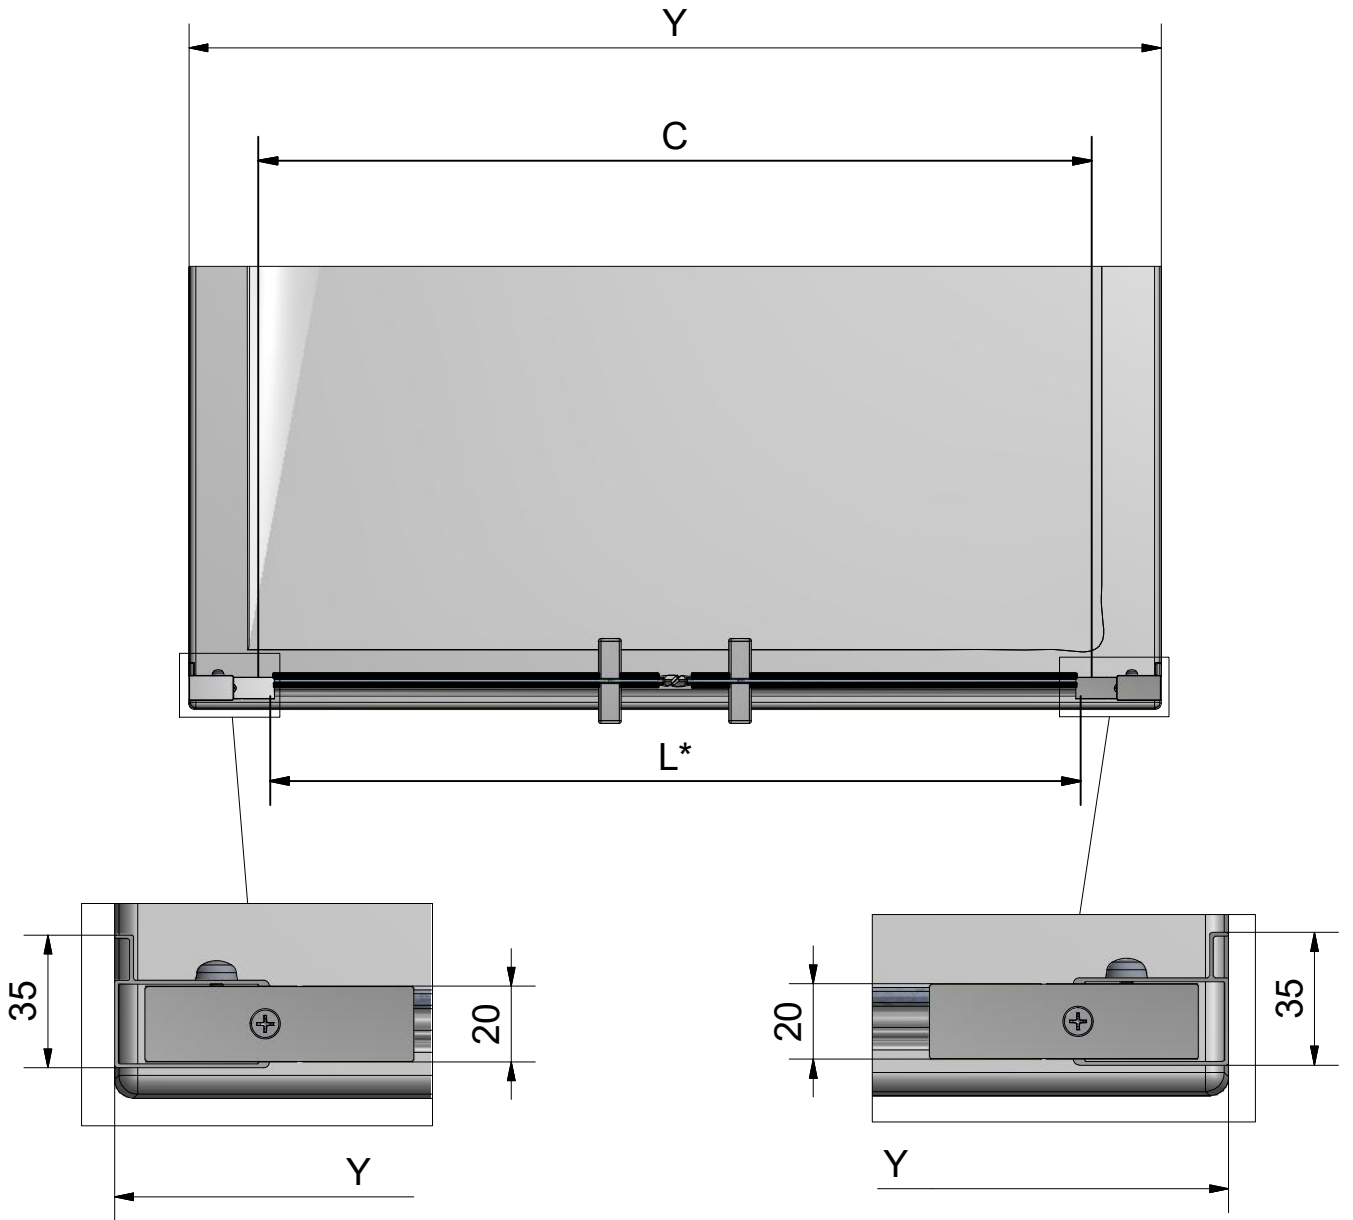

6. T48

SIZE	SEAL	SPARE PART
800	Transparent	ND01-4164
900	Transparent	ND01-4165
1000	Transparent	ND01-4166
800	Black	ND01-4167
900	Black	ND01-4168
1000	Black	ND01-4169

7. P322

SIZE	PROFILE	SPARE PART
800	Brillant	ND01-4176
900	Brillant	ND01-4177
1000	Brillant	ND01-4172
800	Black	ND01-4173
900	Black	ND01-4174
1000	Black	ND01-4175

8.S47

POS.	PREVIEW
8.1	6x 
8.2	6x 
8.3	6x 
8.4	6x 
8.5	2x 

8. S47

ACCESSORIES	SPARE PART
Brillant	ND01-4170
Black	ND01-4171

TYPE	Y (mm)	C (mm)	L (mm)*
800	765-815	655	630
900	865-915	755	730
1000	965-1015	855	830