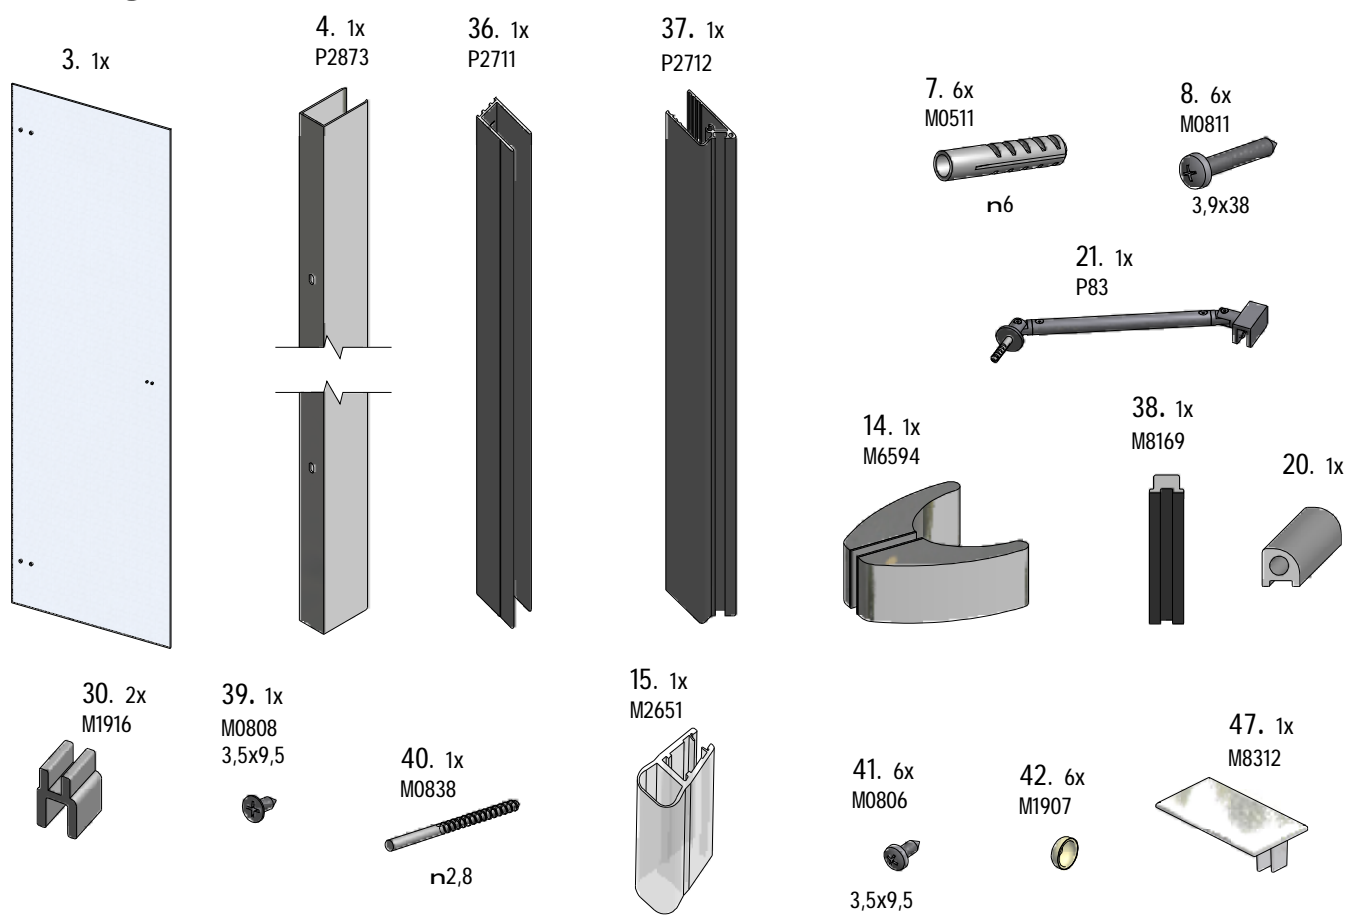

Niche ELEGANT	Y min	Y max
800	780	820
900	880	920
1000	980	1020

Niche ELEGANT

left

right

L

L

0 Niche ELEGANT right

0 Niche ELEGANT left