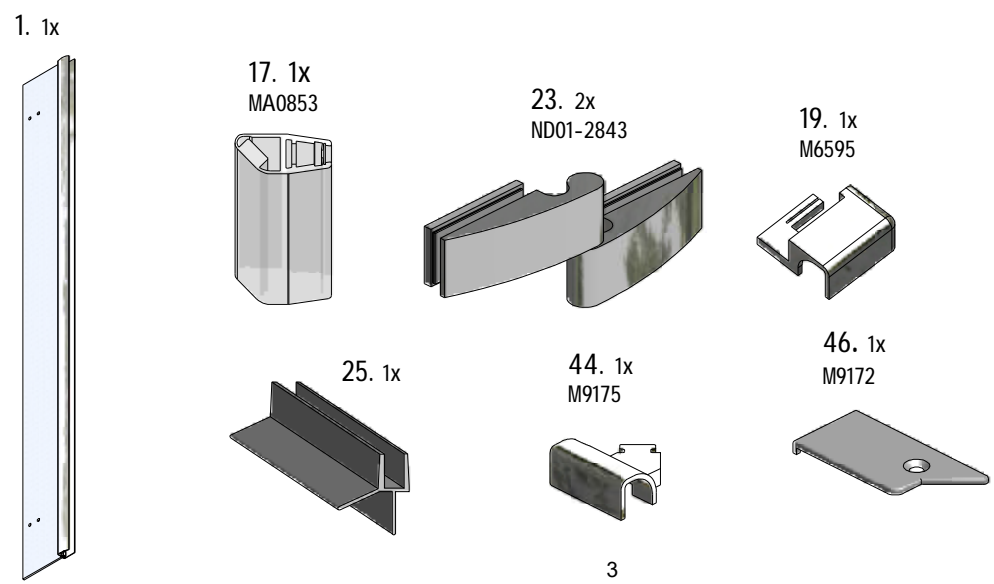

Niche ELEGANT	Y min	Y max
800	780	820
900	880	920
1000	980	1020

Niche ELEGANT

left

right

L

L

0 Niche ELEGANT right

0 Niche ELEGANT left

S2 3x

U1 6x

U2 6x

U3 6x

W1

W2

W3

W4