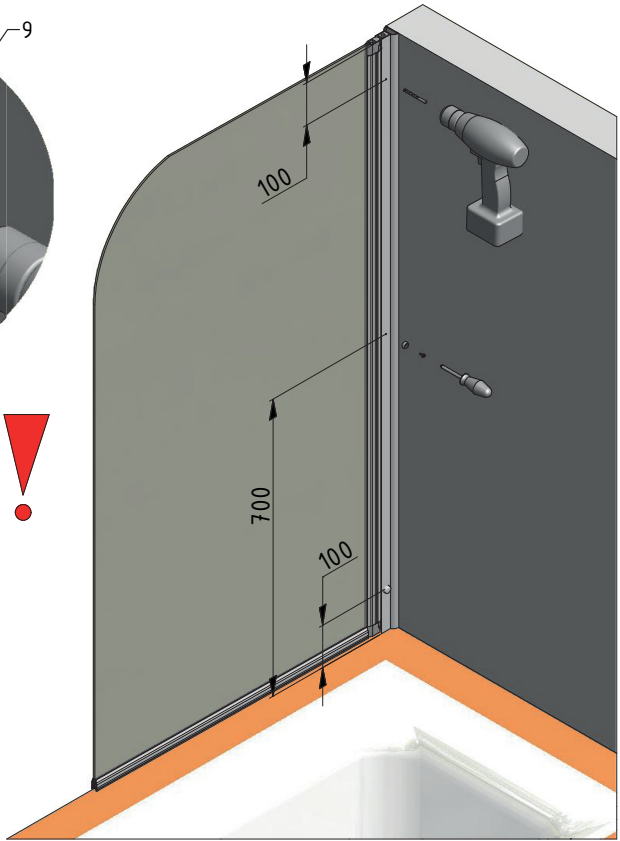

MODEL:

iBATH FOLD PRO

TYP VÝROBKU / TYPE OF PRODUCT:

vanová zástěna - oboustranně otevíratelná 810×1400 mm

vaňová zástěna - obojstranne otvárateľná 810×1400 mm

bath screen - both side folding 810×1400 mm

outlet.roltechnik.cz

8. 3x

B 3x

C 3x

D 3x

E 3x

$a \sim 3-5\text{mm}$

G 3x

H 3x