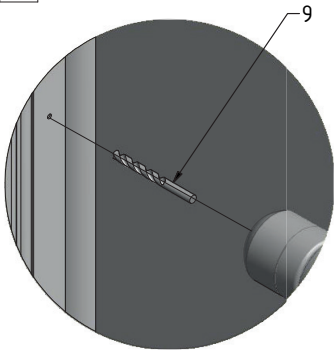

MODEL:

iBATH FOLD PRO

TYP VÝROBKU / TYPE OF PRODUCT:

vanová zástěna - oboustranně otevíratelná 810×1400 mm

vaňová zástěna - obojstranne otvárateľná 810×1400 mm

bath screen - both side folding 810×1400 mm

outlet.roltechnik.cz

8. 3x

B 3x

C 3x

D 3x

E 3x

$a \sim 3-5\text{mm}$

G 3x

H 3x