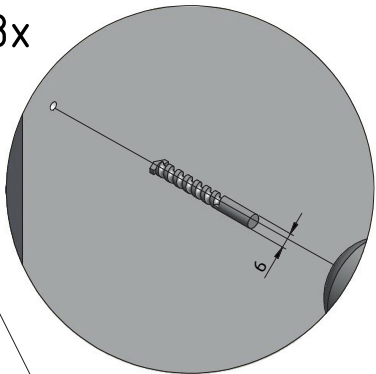

MODEL:

iBATH FOLD PRO

TYP VÝROBKU / TYPE OF PRODUCT:

vanová zástěna - oboustranně otevíratelná 810×1400 mm

vaňová zástěna - obojstranne otvárateľná 810×1400 mm

bath screen - both side folding 810×1400 mm

outlet.roltechnik.cz

1. 1x
ND01-3315-2AE

2. 1x
ND01-3308-2AE

3. 1x
ND01-3297

SET: ND01-4098

4. 3x
Ø6

5. 3x
Ø3,5x32

6. 3x
Ø3,5x11

7. 3x

8. 3x

B 3x

C 3x

D 3x

E 3x

$a \sim 3-5\text{mm}$

G 3x

H 3x