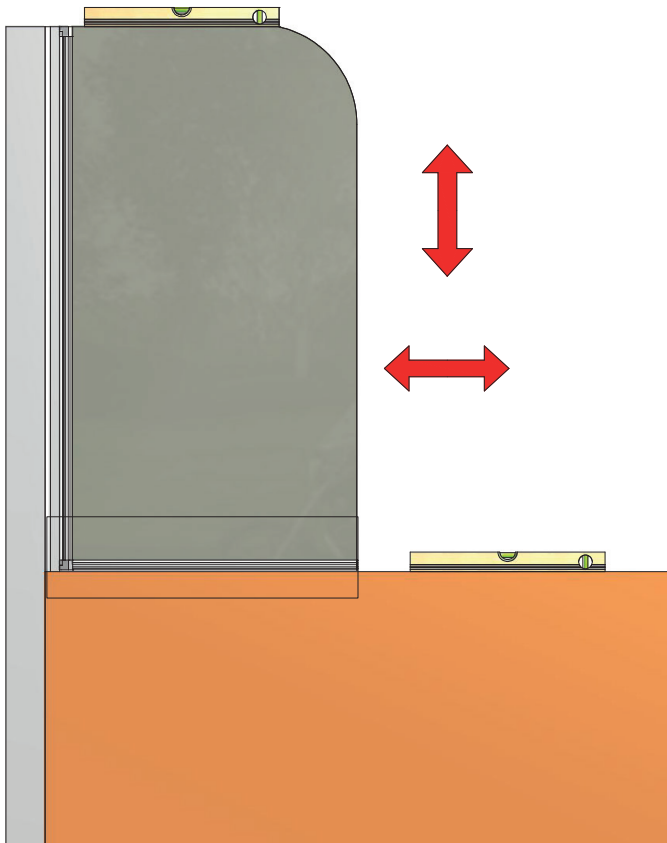

MODEL:

iBATH FOLD PRO

TYP VÝROBKU / TYPE OF PRODUCT:

vanová zástěna - oboustranně otevíratelná 810×1400 mm

vaňová zástěna - obojstranne otvárateľná 810×1400 mm

bath screen - both side folding 810×1400 mm

outlet.roltechnik.cz

8. 3x

B 3x

C 3x

D 3x

E 3x

$a \sim 3-5\text{mm}$

G 3x

H 3x