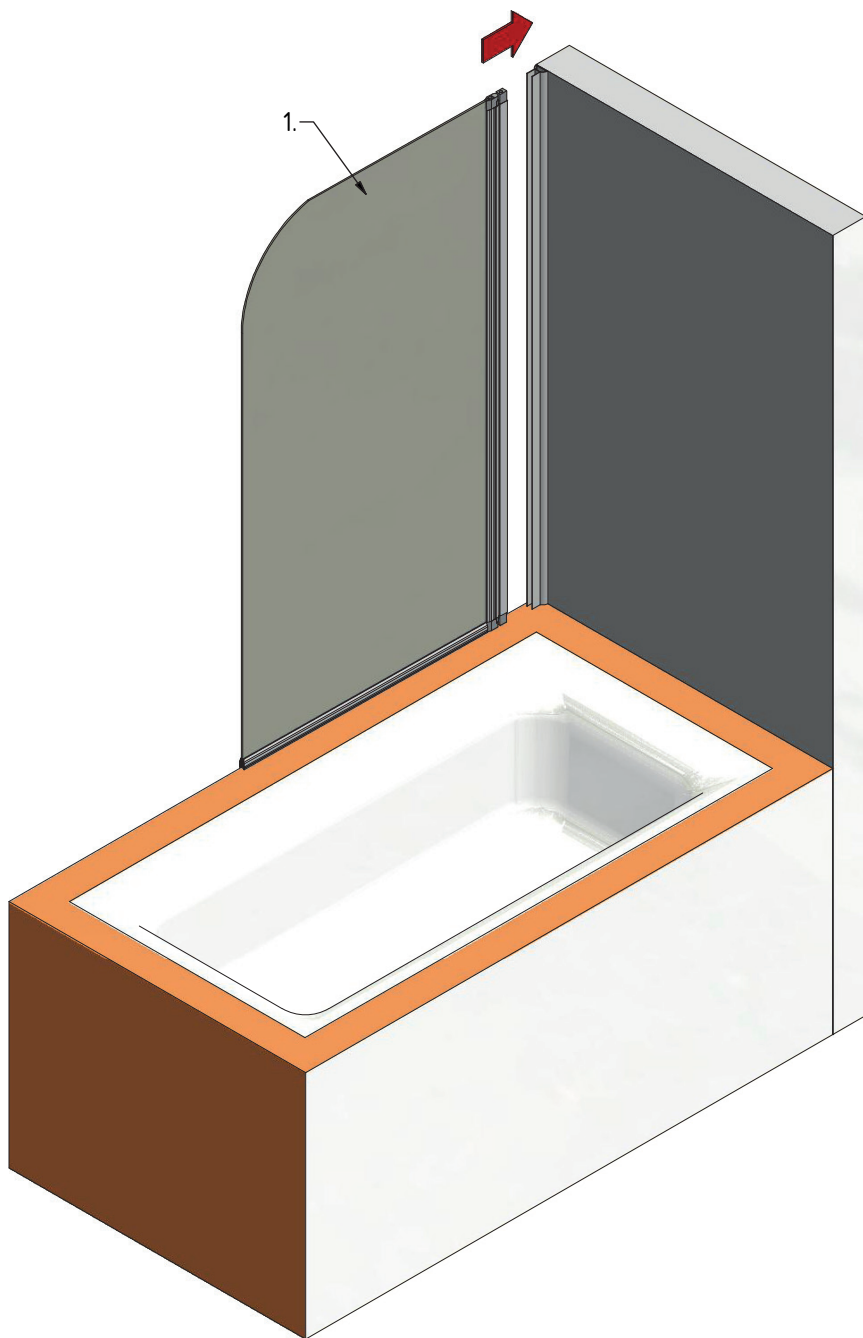

MODEL:

iBATH FOLD PRO

TYP VÝROBKU / TYPE OF PRODUCT:

vanová zástěna - oboustranně otevíratelná 810×1400 mm

vaňová zástěna - obojstranne otvárateľná 810×1400 mm

bath screen - both side folding 810×1400 mm

outlet.roltechnik.cz

8. 3x

B 3x

C 3x

D 3x

E 3x

$a \sim 3-5\text{mm}$

G 3x

H 3x