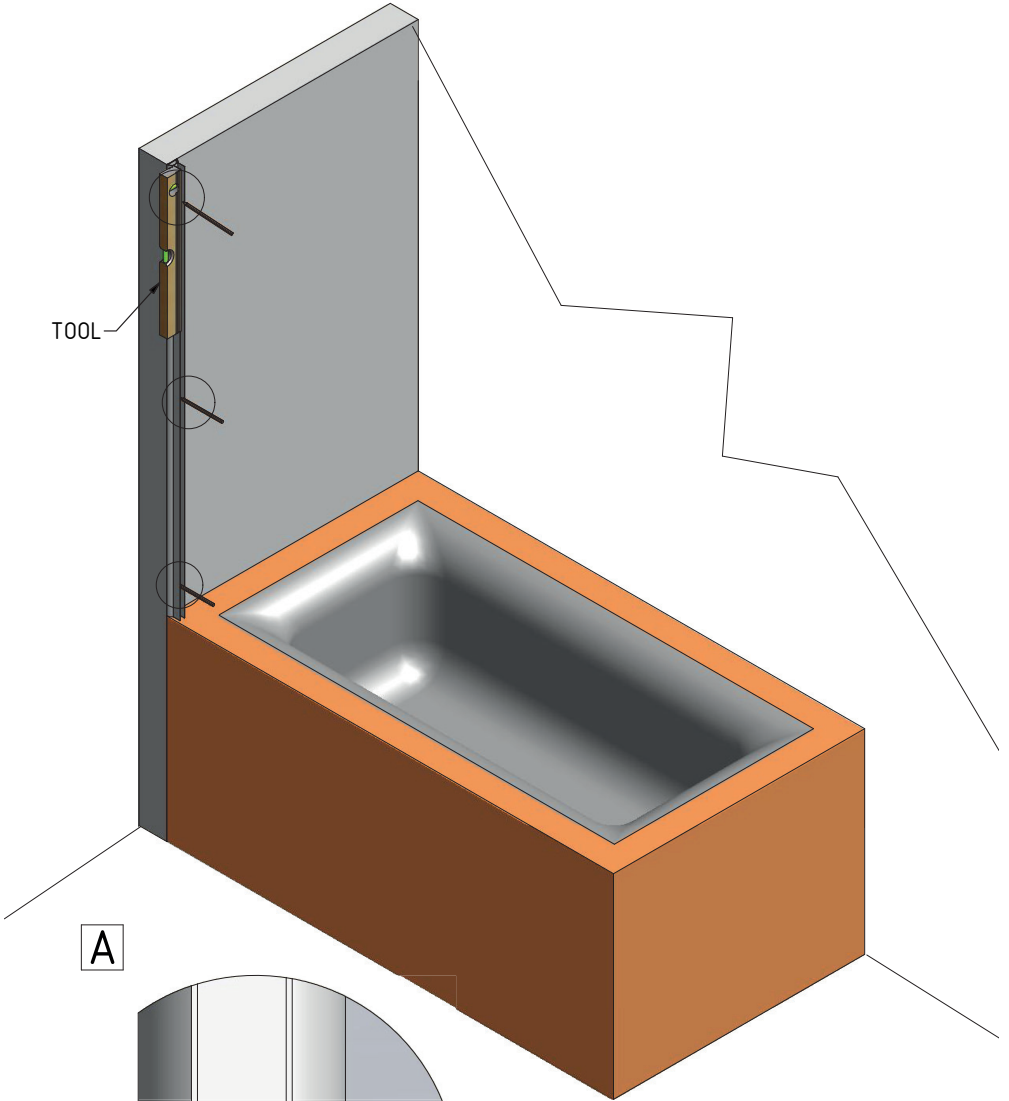

MODEL:

iBATH FOLD PRO

TYP VÝROBKU / TYPE OF PRODUCT:

vanová zástěna - oboustranně otevíratelná 810×1400 mm

vaňová zástěna - obojstranne otvárateľná 810×1400 mm

bath screen - both side folding 810×1400 mm

outlet.roltechnik.cz

1. 1x
ND01-3315-2AE

2. 1x
ND01-3308-2AE

3. 1x
ND01-3297

SET: ND01-4098

4. 3x
Ø6

5. 3x
Ø3,5x32

6. 3x
Ø3,5x11

7. 3x

8. 3x

B 3x

C 3x

D 3x

E 3x

$a \sim 3-5\text{mm}$

G 3x

H 3x