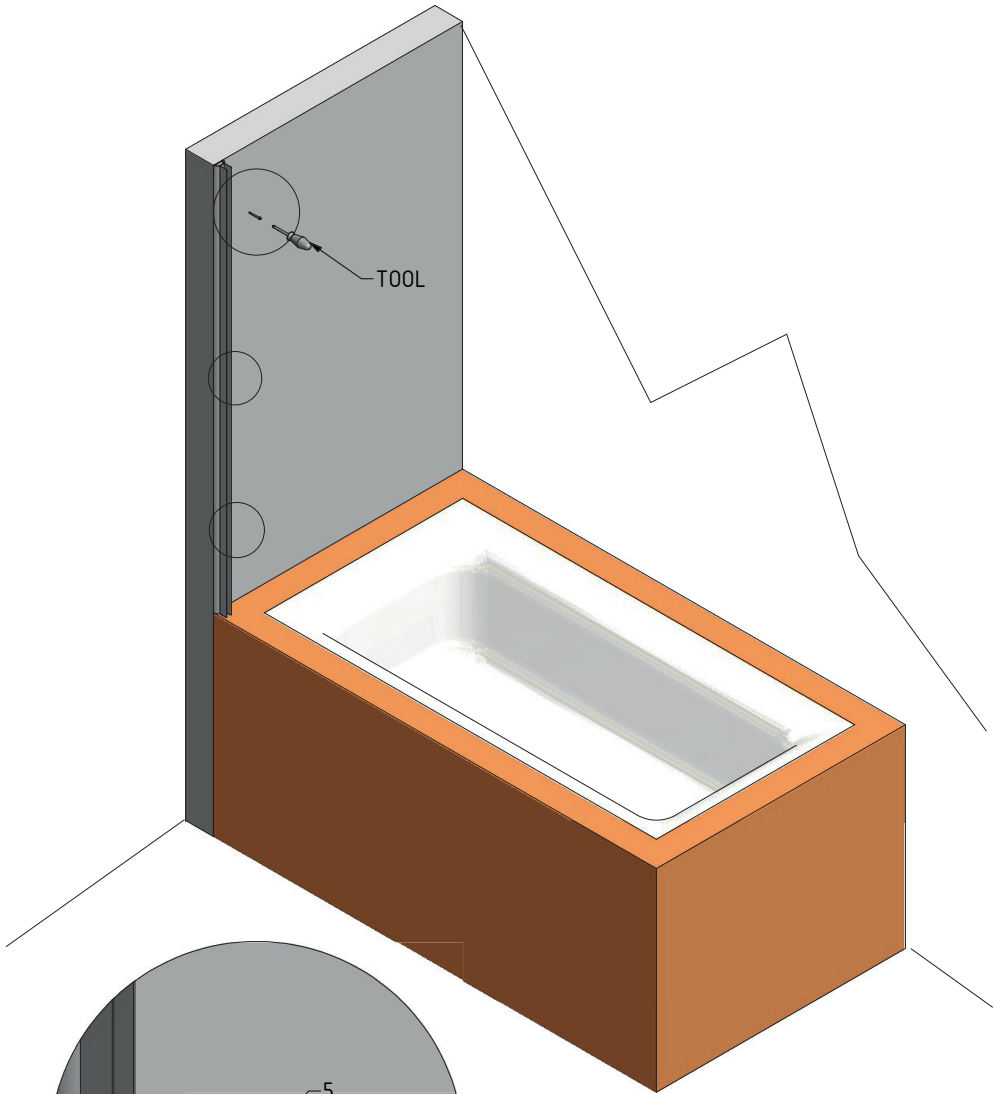

MODEL:

iBATH FOLD PRO

TYP VÝROBKU / TYPE OF PRODUCT:

vanová zástěna - oboustranně otevíratelná 810×1400 mm

vaňová zástěna - obojstranne otvárateľná 810×1400 mm

bath screen - both side folding 810×1400 mm

outlet.roltechnik.cz

8. 3x

B 3x

C 3x

D 3x

E 3x

$a \sim 3-5\text{mm}$

G 3x

H 3x