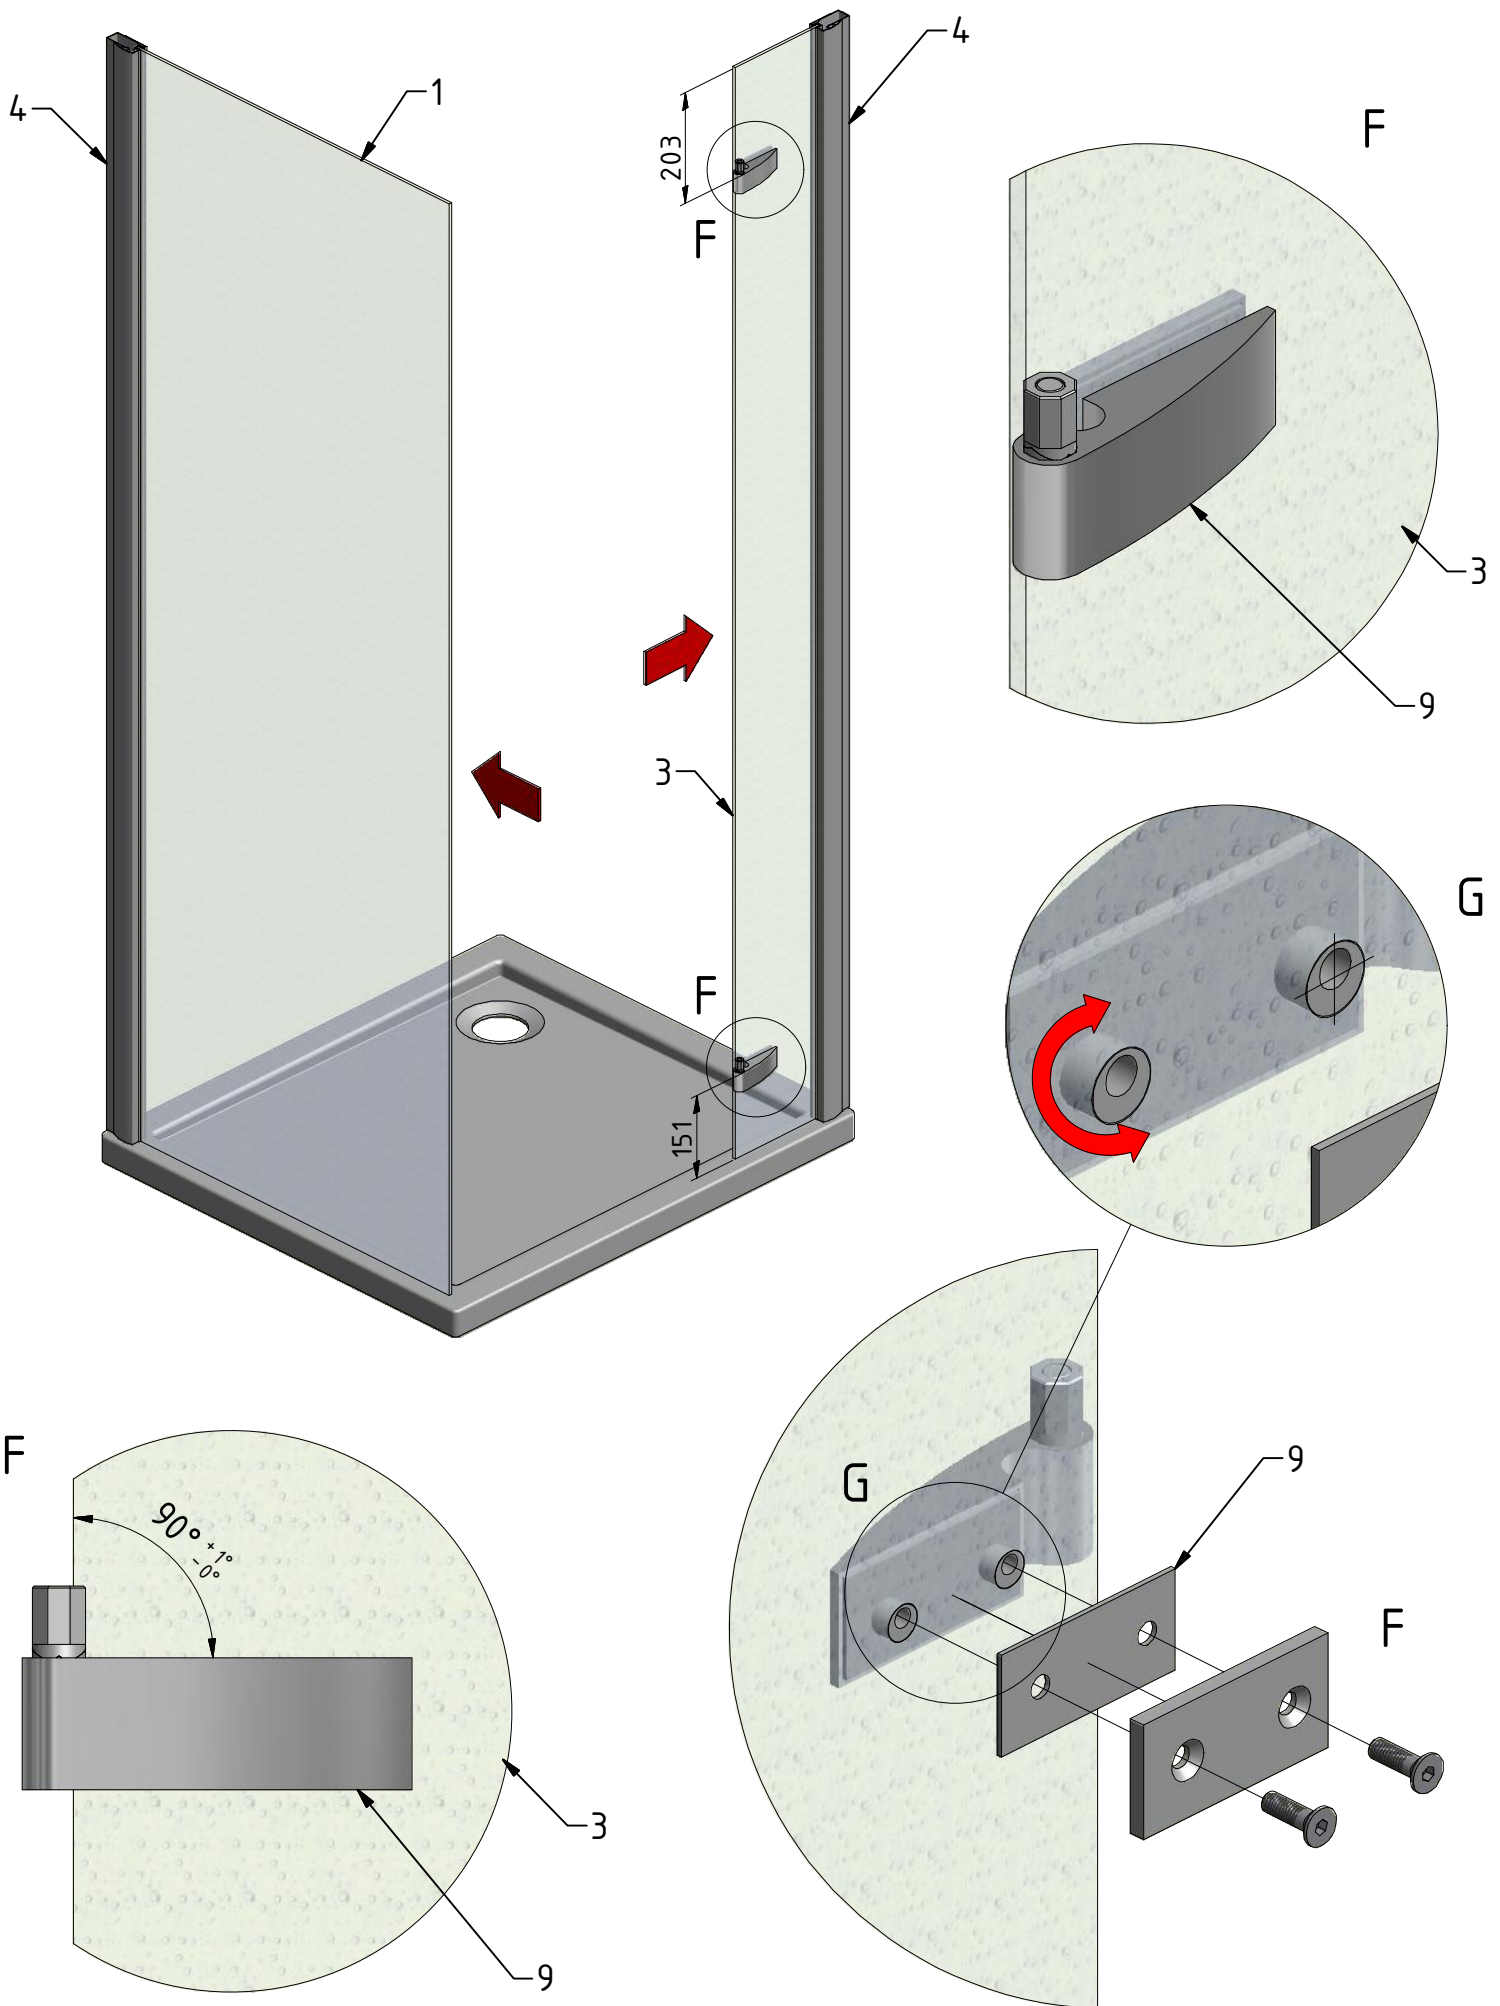

Instalační rozměry								
SIZE	X(mm) MIN	X(mm) MAX	Y(mm) MIN	Y(mm) MAX	Z(mm) MIN	Z(mm) MAX	V(mm) MIN	V(mm) MAX
800	755	780	775	800	755	780	775	800
900	855	880	875	900	855	880	875	900
1000	955	980	975	1000	955	980	975	1000
1200	1155	1180	1175	1200	1155	1180	1175	1200

WALL

DOOR

LEFT

RIGHT

H

H

RIGHT

LEFT