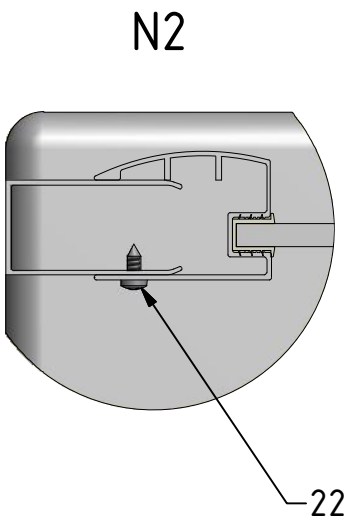

Instalační rozměry								
SIZE	X(mm) MIN	X(mm) MAX	Y(mm) MIN	Y(mm) MAX	Z(mm) MIN	Z(mm) MAX	V(mm) MIN	V(mm) MAX
800	755	780	775	800	755	780	775	800
900	855	880	875	900	855	880	875	900
1000	955	980	975	1000	955	980	975	1000
1200	1155	1180	1175	1200	1155	1180	1175	1200

WALL

DOOR

LEFT

RIGHT

H

H

RIGHT

LEFT