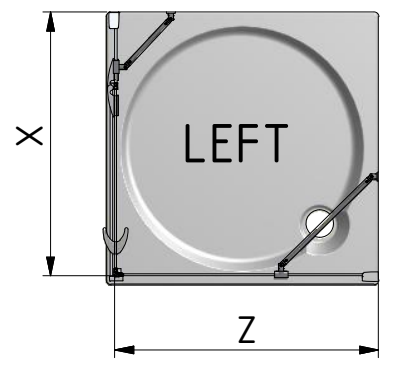

Instalační rozměry								
SIZE	X(mm) MIN	X(mm) MAX	Y(mm) MIN	Y(mm) MAX	Z(mm) MIN	Z(mm) MAX	V(mm) MIN	V(mm) MAX
800	755	780	775	800	755	780	775	800
900	855	880	875	900	855	880	875	900
1000	955	980	975	1000	955	980	975	1000
1200	1155	1180	1175	1200	1155	1180	1175	1200