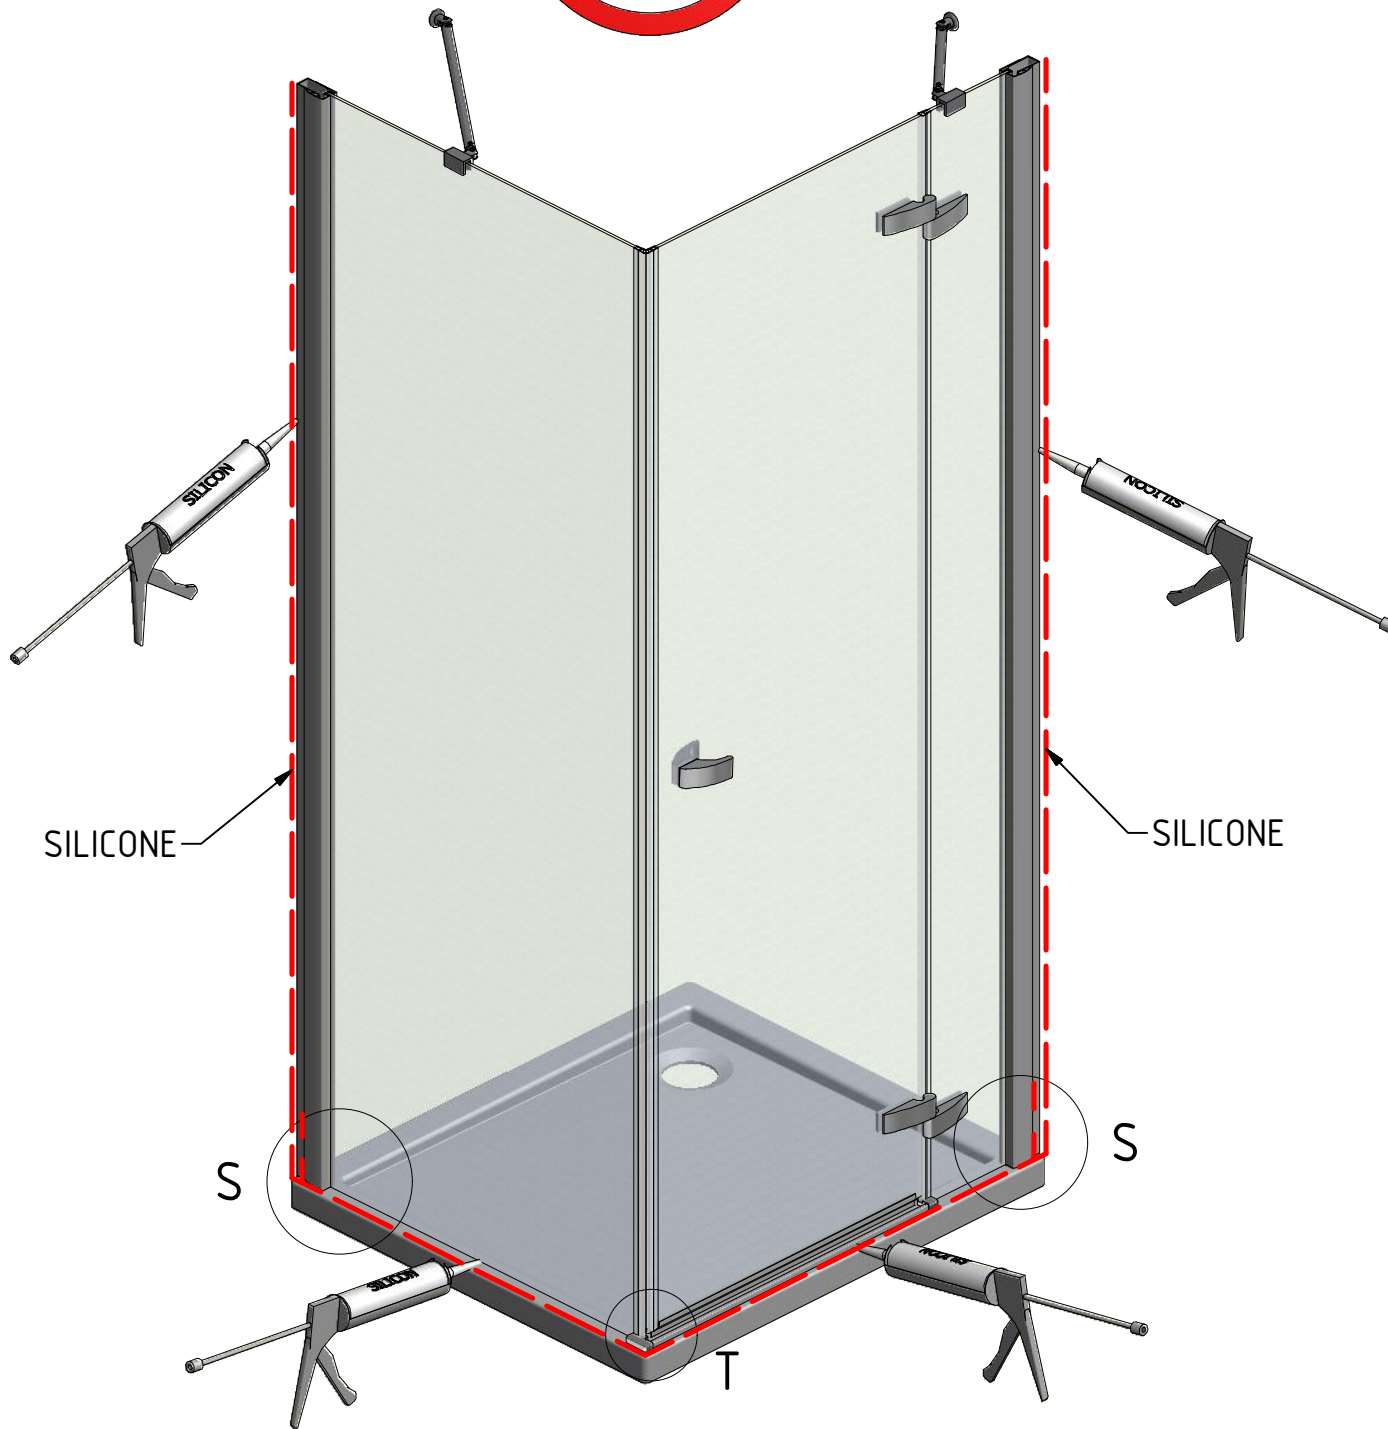

Instalační rozměry								
SIZE	X(mm) MIN	X(mm) MAX	Y(mm) MIN	Y(mm) MAX	Z(mm) MIN	Z(mm) MAX	V(mm) MIN	V(mm) MAX
800	755	780	775	800	755	780	775	800
900	855	880	875	900	855	880	875	900
1000	955	980	975	1000	955	980	975	1000
1200	1155	1180	1175	1200	1155	1180	1175	1200

WALL

DOOR

LEFT

RIGHT

H

H

RIGHT

LEFT