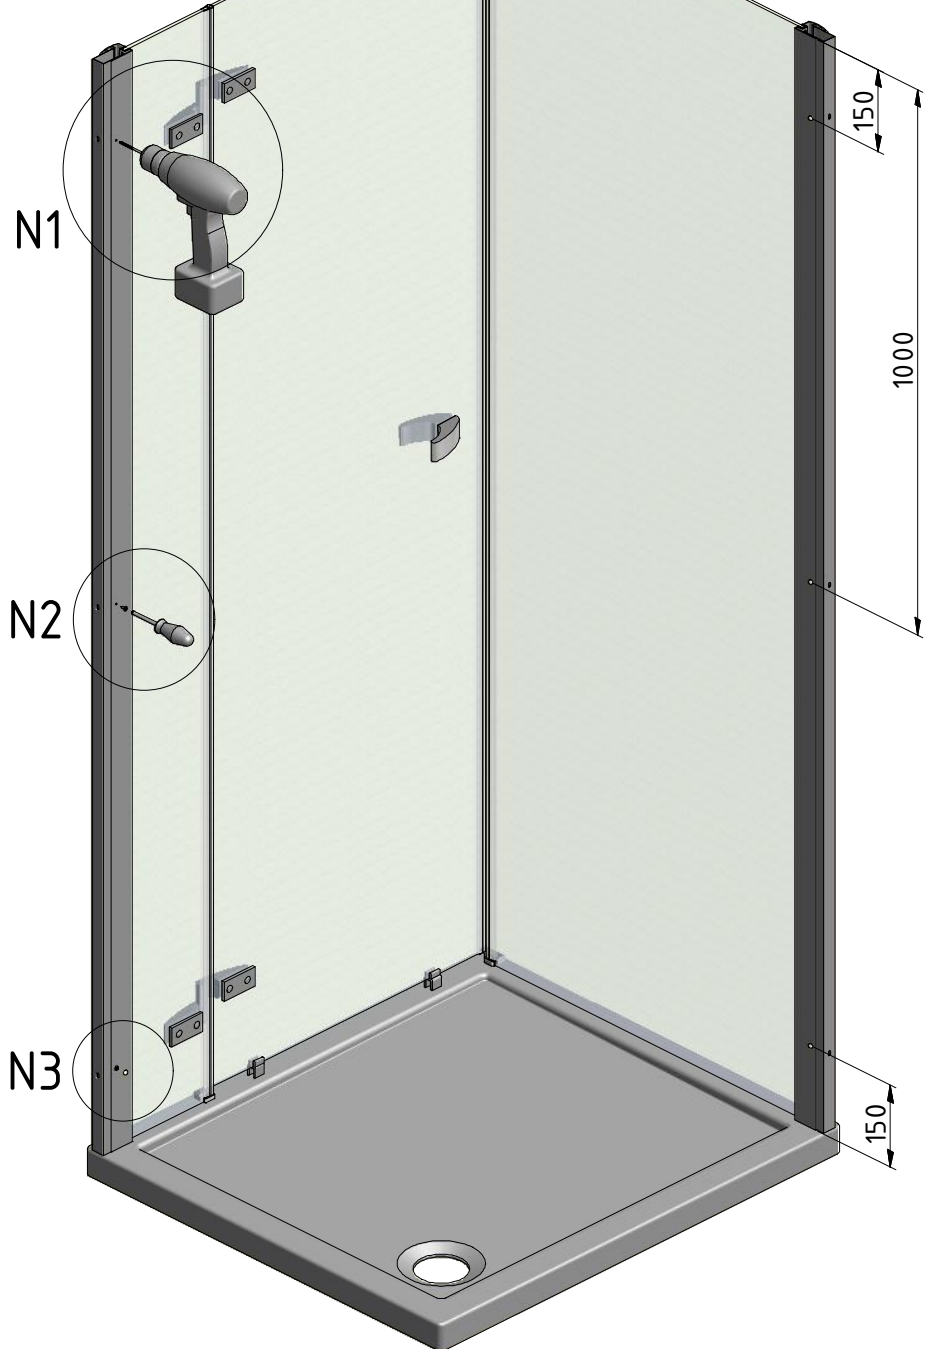

Instalační rozměry								
SIZE	X(mm) MIN	X(mm) MAX	Y(mm) MIN	Y(mm) MAX	Z(mm) MIN	Z(mm) MAX	V(mm) MIN	V(mm) MAX
800	755	780	775	800	755	780	775	800
900	855	880	875	900	855	880	875	900
1000	955	980	975	1000	955	980	975	1000
1200	1155	1180	1175	1200	1155	1180	1175	1200

WALL

DOOR

LEFT

RIGHT

H

H

RIGHT

LEFT