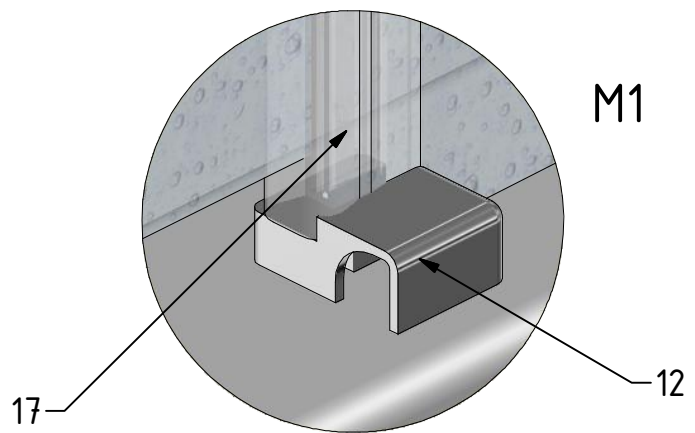

Instalační rozměry								
SIZE	X(mm) MIN	X(mm) MAX	Y(mm) MIN	Y(mm) MAX	Z(mm) MIN	Z(mm) MAX	V(mm) MIN	V(mm) MAX
800	755	780	775	800	755	780	775	800
900	855	880	875	900	855	880	875	900
1000	955	980	975	1000	955	980	975	1000
1200	1155	1180	1175	1200	1155	1180	1175	1200

WALL

DOOR

LEFT

RIGHT

H

H

RIGHT

LEFT