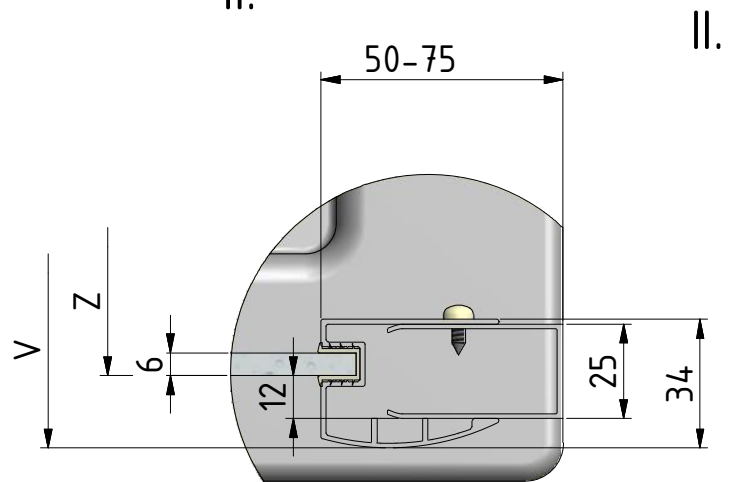

Instalační rozměry								
SIZE	X(mm) MIN	X(mm) MAX	Y(mm) MIN	Y(mm) MAX	Z(mm) MIN	Z(mm) MAX	V(mm) MIN	V(mm) MAX
800	755	780	775	800	755	780	775	800
900	855	880	875	900	855	880	875	900
1000	955	980	975	1000	955	980	975	1000
1200	1155	1180	1175	1200	1155	1180	1175	1200