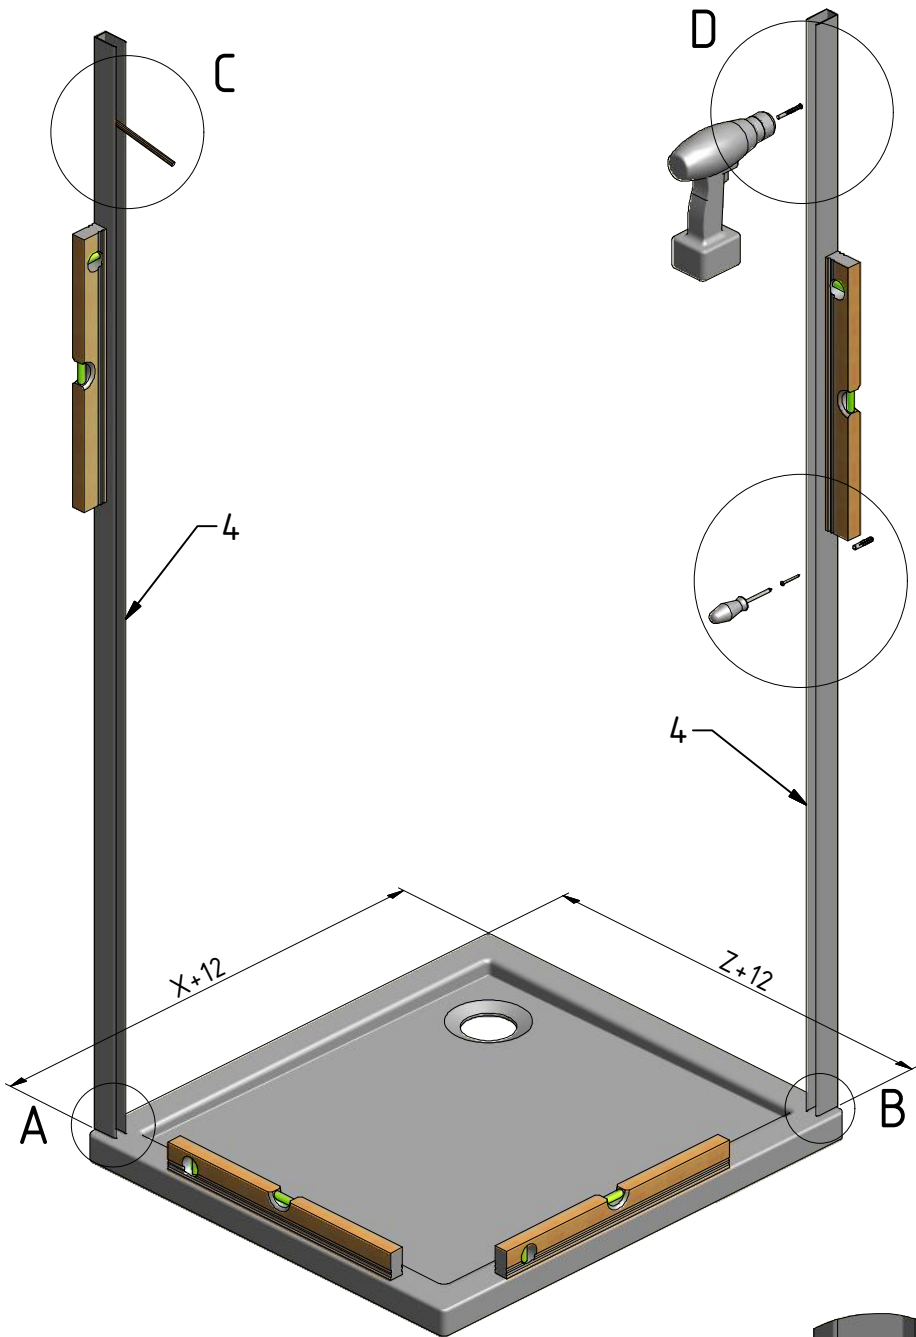

Instalační rozměry								
SIZE	X(mm) MIN	X(mm) MAX	Y(mm) MIN	Y(mm) MAX	Z(mm) MIN	Z(mm) MAX	V(mm) MIN	V(mm) MAX
800	755	780	775	800	755	780	775	800
900	855	880	875	900	855	880	875	900
1000	955	980	975	1000	955	980	975	1000
1200	1155	1180	1175	1200	1155	1180	1175	1200

WALL

DOOR

LEFT

RIGHT

H

H

RIGHT

LEFT

S28	800	brillant/clear glass	brillant/transparent	ND03-0492-00-02
	900			ND03-0493-00-02
	1000			ND03-0681-00-02
	1200			ND03-0682-00-02
S29	800	brillant/clear glass	brillant/transparent	ND03-0494-00-02
	900			ND03-0495-00-02
	1000			ND03-0514-00-02
	1200			
S30	800	brillant/clear glass	brillant/transparent	ND03-0496-00-02
	900			ND03-0497-00-02
	1000			ND03-0515-00-02
	1200			
P135	800	brillant	brillant	ND01-2424-8
	900			ND01-2424-9
	1000			ND01-2424-9
	1200			ND01-2424-11
V122	800	clear glass	transparent	ND02-0334-00-02
	900			ND02-0335-00-02
	1000			
	1200			ND02-0549-00-02