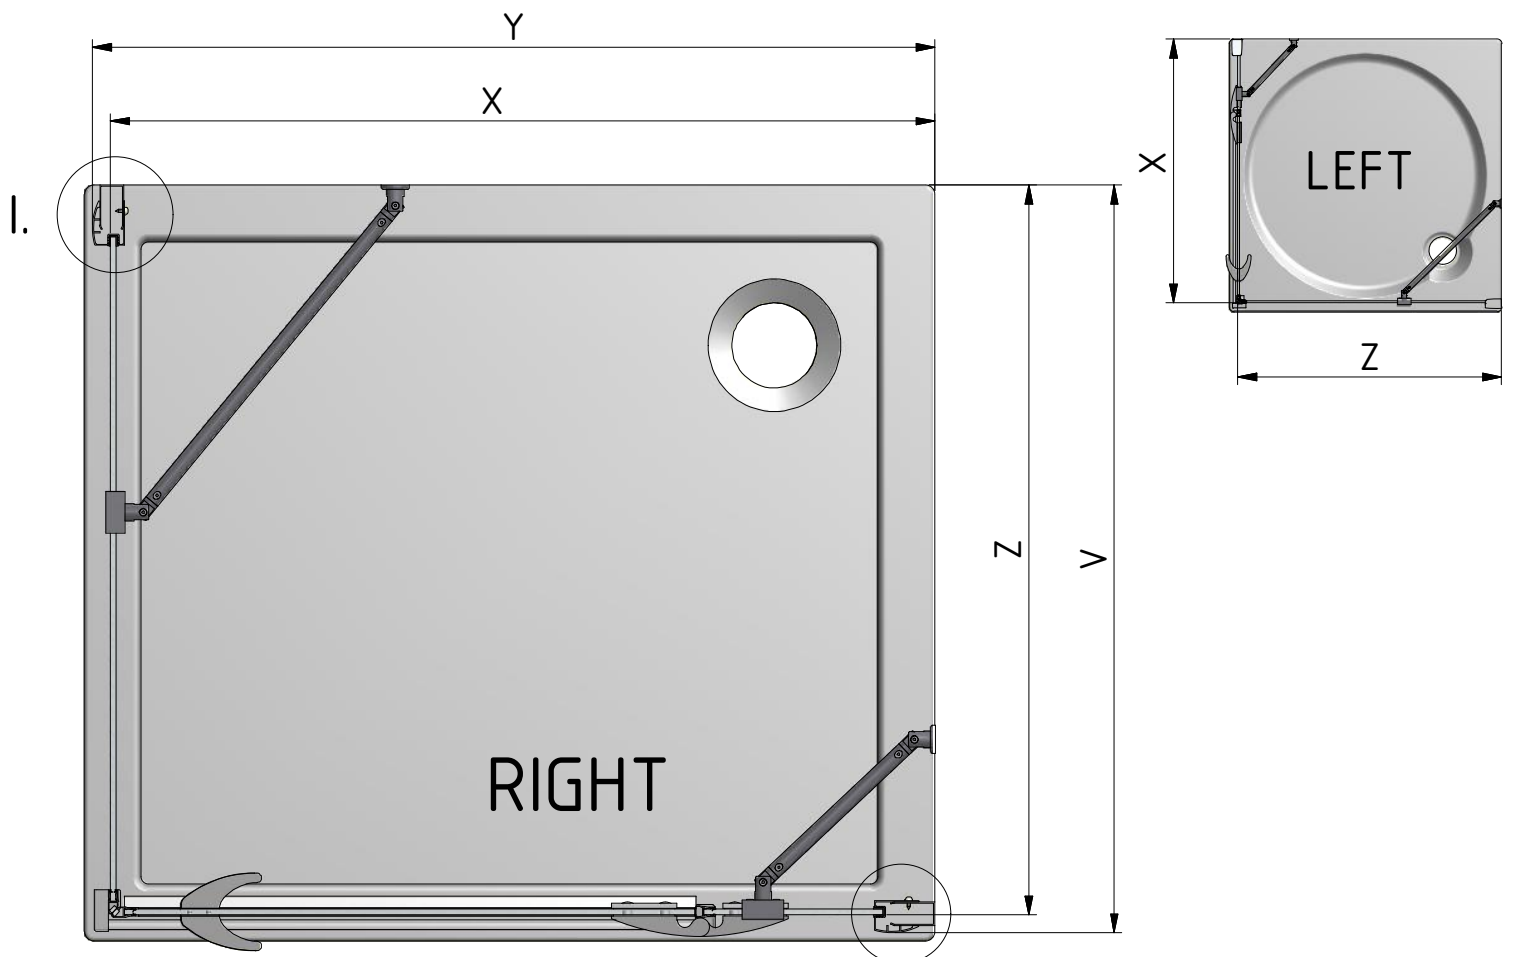

Instalační rozměry								
SIZE	X(mm) MIN	X(mm) MAX	Y(mm) MIN	Y(mm) MAX	Z(mm) MIN	Z(mm) MAX	V(mm) MIN	V(mm) MAX
800	755	780	775	800	755	780	775	800
900	855	880	875	900	855	880	875	900
1000	955	980	975	1000	955	980	975	1000
1200	1155	1180	1175	1200	1155	1180	1175	1200