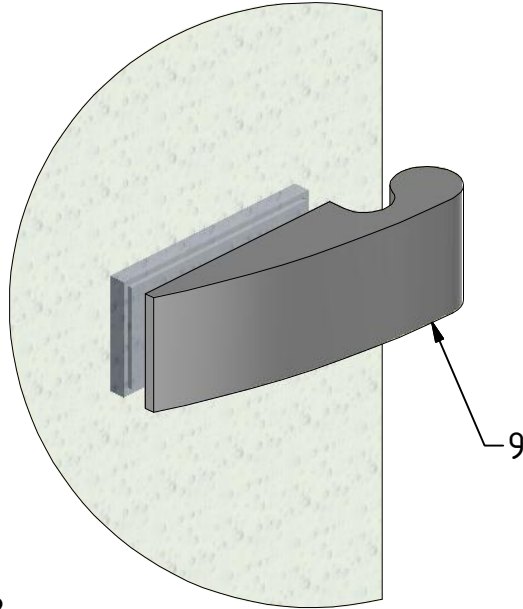

Instalační rozměry								
SIZE	X(mm) MIN	X(mm) MAX	Y(mm) MIN	Y(mm) MAX	Z(mm) MIN	Z(mm) MAX	V(mm) MIN	V(mm) MAX
800	755	780	775	800	755	780	775	800
900	855	880	875	900	855	880	875	900
1000	955	980	975	1000	955	980	975	1000
1200	1155	1180	1175	1200	1155	1180	1175	1200

WALL

DOOR

LEFT

RIGHT

H

H

RIGHT

LEFT

S28	800	brillant/clear glass	brillant/transparent	ND03-0492-00-02
	900			ND03-0493-00-02
	1000			ND03-0681-00-02
	1200			ND03-0682-00-02
S29	800	brillant/clear glass	brillant/transparent	ND03-0494-00-02
	900			ND03-0495-00-02
	1000			ND03-0514-00-02
	1200			
S30	800	brillant/clear glass	brillant/transparent	ND03-0496-00-02
	900			ND03-0497-00-02
	1000			ND03-0515-00-02
	1200			
P135	800	brillant	brillant	ND01-2424-8
	900			ND01-2424-9
	1000			ND01-2424-9
	1200			ND01-2424-11
V122	800	clear glass	transparent	ND02-0334-00-02
	900			ND02-0335-00-02
	1000			
	1200			ND02-0549-00-02