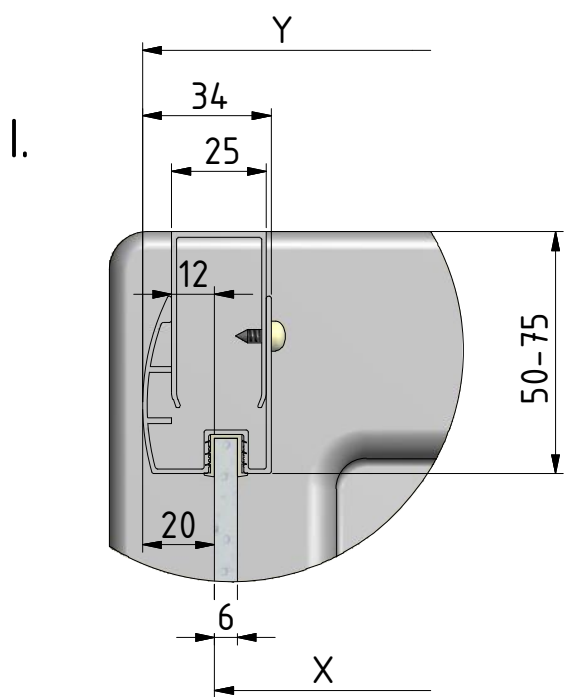

Instalační rozměry								
SIZE	X(mm) MIN	X(mm) MAX	Y(mm) MIN	Y(mm) MAX	Z(mm) MIN	Z(mm) MAX	V(mm) MIN	V(mm) MAX
800	755	780	775	800	755	780	775	800
900	855	880	875	900	855	880	875	900
1000	955	980	975	1000	955	980	975	1000
1200	1155	1180	1175	1200	1155	1180	1175	1200

WALL

DOOR

LEFT

RIGHT

H

H

RIGHT

LEFT