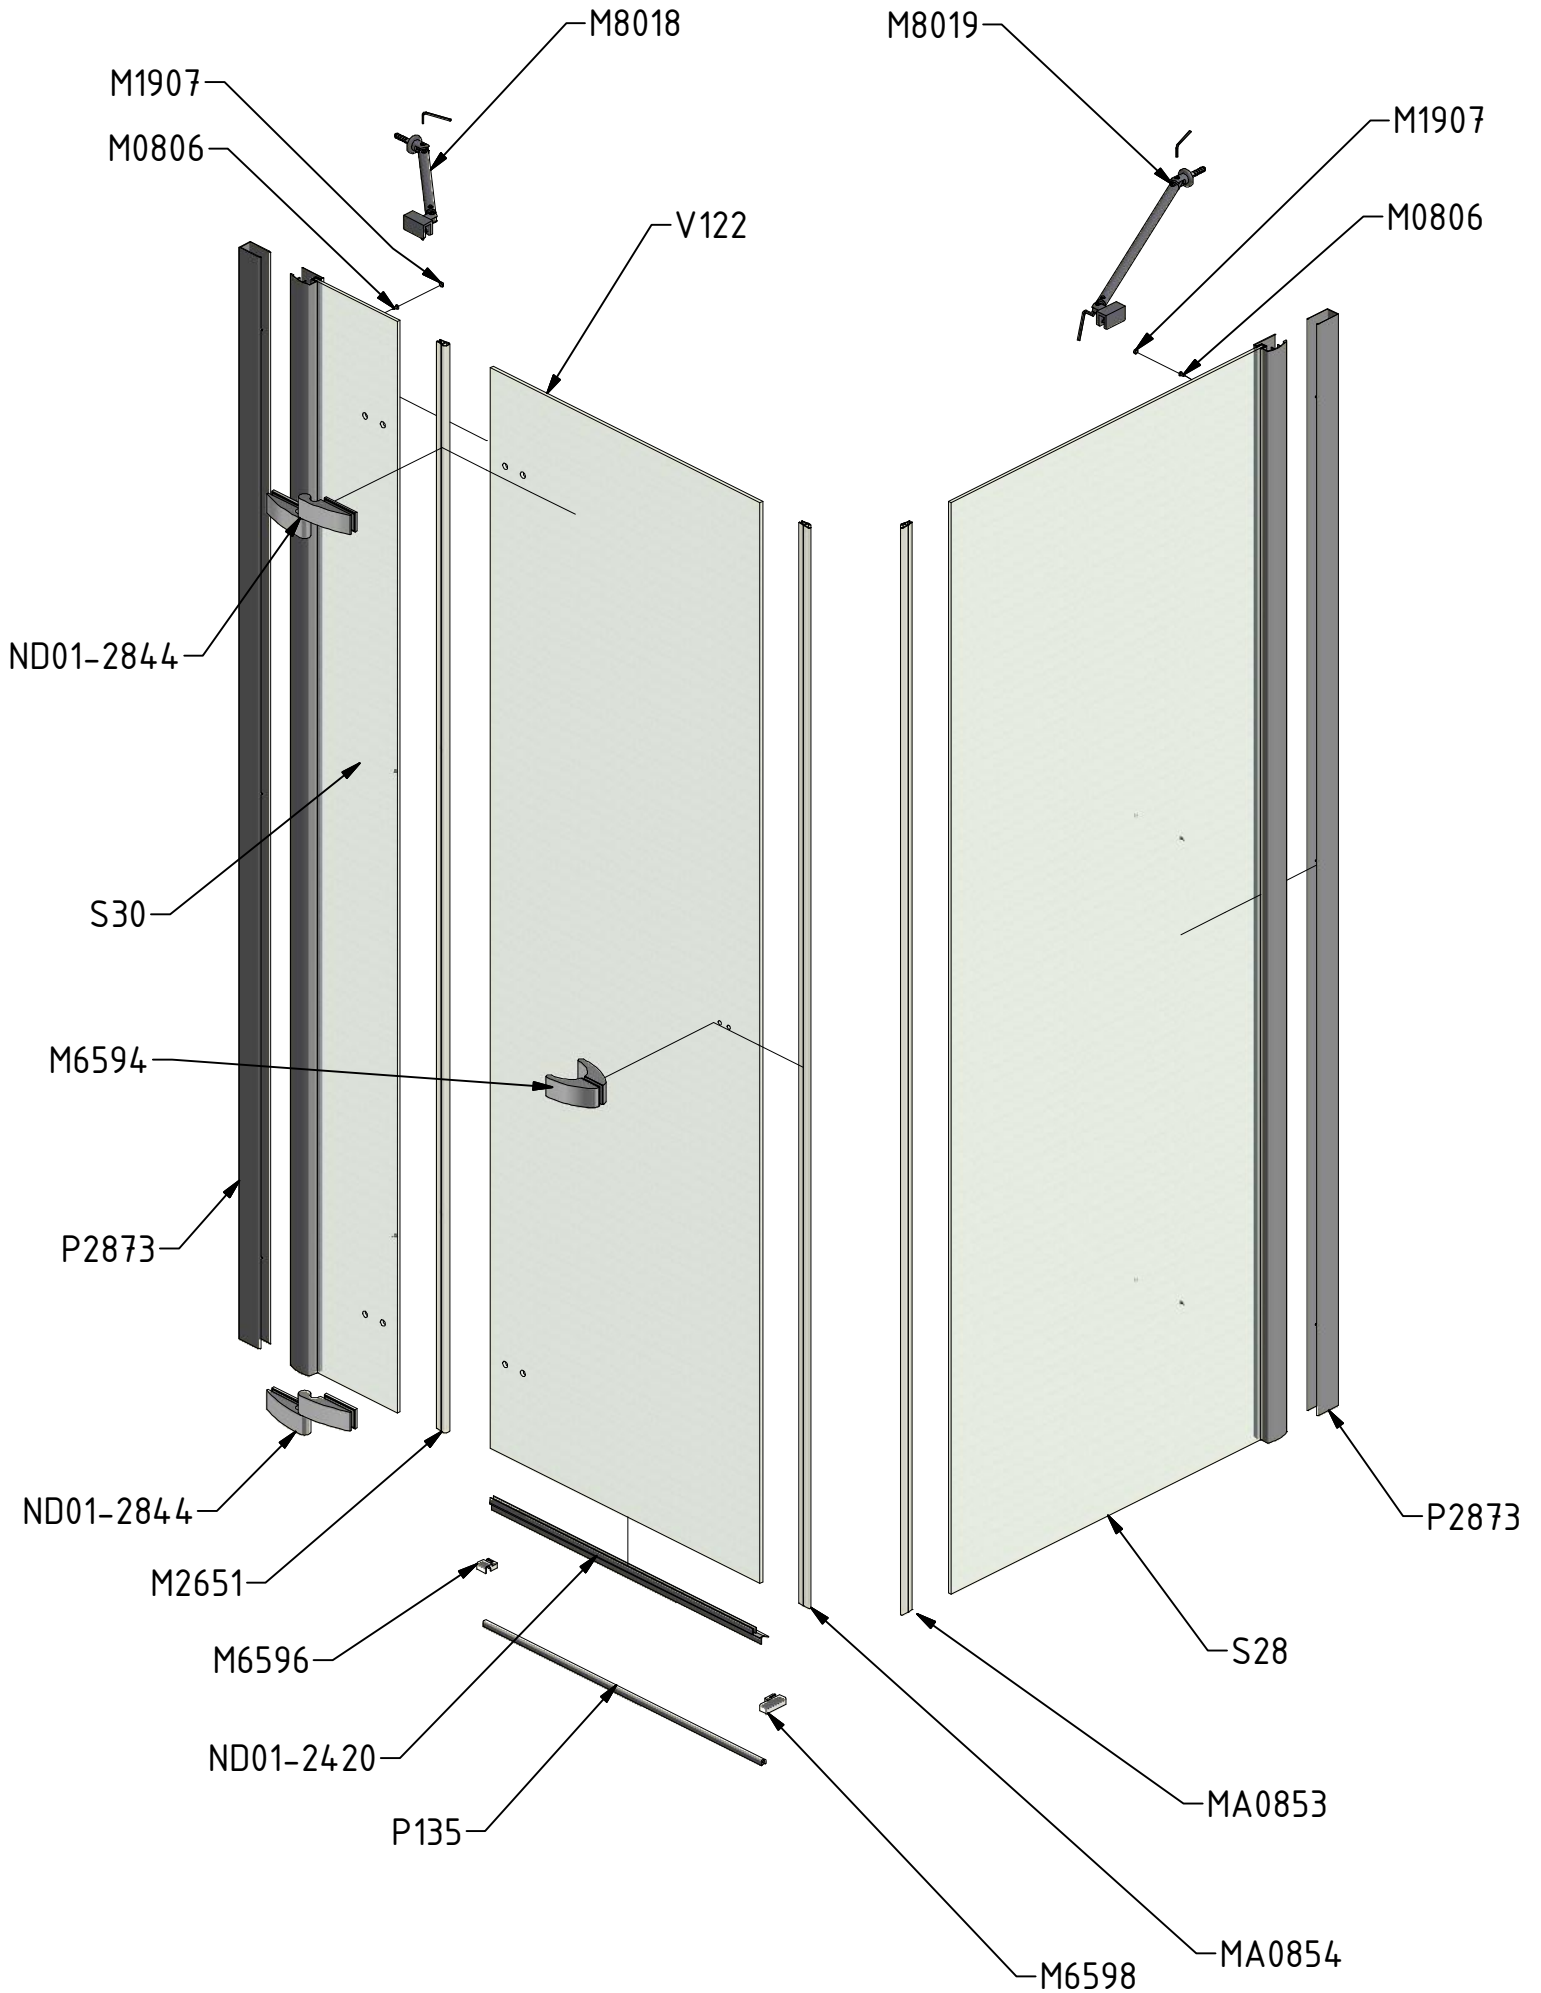

Instalační rozměry								
SIZE	X(mm) MIN	X(mm) MAX	Y(mm) MIN	Y(mm) MAX	Z(mm) MIN	Z(mm) MAX	V(mm) MIN	V(mm) MAX
800	755	780	775	800	755	780	775	800
900	855	880	875	900	855	880	875	900
1000	955	980	975	1000	955	980	975	1000
1200	1155	1180	1175	1200	1155	1180	1175	1200

WALL

DOOR

LEFT

RIGHT

H

H

RIGHT

LEFT

S28	800	brillant/clear glass	brillant/transparent	ND03-0492-00-02
	900			ND03-0493-00-02
	1000			ND03-0681-00-02
	1200			ND03-0682-00-02
S29	800	brillant/clear glass	brillant/transparent	ND03-0494-00-02
	900			ND03-0495-00-02
	1000			ND03-0514-00-02
	1200			
S30	800	brillant/clear glass	brillant/transparent	ND03-0496-00-02
	900			ND03-0497-00-02
	1000			ND03-0515-00-02
	1200			
P135	800	brillant	brillant	ND01-2424-8
	900			ND01-2424-9
	1000			ND01-2424-9
	1200			ND01-2424-11
V122	800	clear glass	transparent	ND02-0334-00-02
	900			ND02-0335-00-02
	1000			
	1200			ND02-0549-00-02