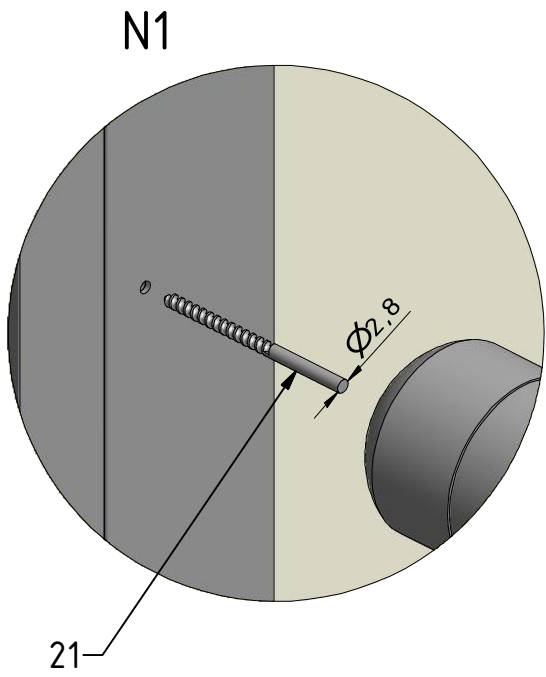

Instalační rozměry								
SIZE	X(mm) MIN	X(mm) MAX	Y(mm) MIN	Y(mm) MAX	Z(mm) MIN	Z(mm) MAX	V(mm) MIN	V(mm) MAX
800	755	780	775	800	755	780	775	800
900	855	880	875	900	855	880	875	900
1000	955	980	975	1000	955	980	975	1000
1200	1155	1180	1175	1200	1155	1180	1175	1200

WALL

DOOR

LEFT

RIGHT

H

H

RIGHT

LEFT