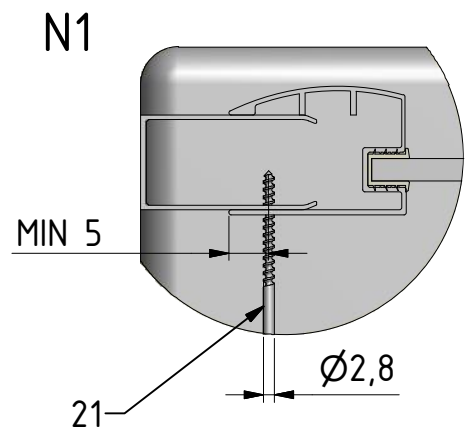

Instalační rozměry								
SIZE	X(mm) MIN	X(mm) MAX	Y(mm) MIN	Y(mm) MAX	Z(mm) MIN	Z(mm) MAX	V(mm) MIN	V(mm) MAX
800	755	780	775	800	755	780	775	800
900	855	880	875	900	855	880	875	900
1000	955	980	975	1000	955	980	975	1000
1200	1155	1180	1175	1200	1155	1180	1175	1200

WALL

DOOR

LEFT

RIGHT

H

H

RIGHT

LEFT