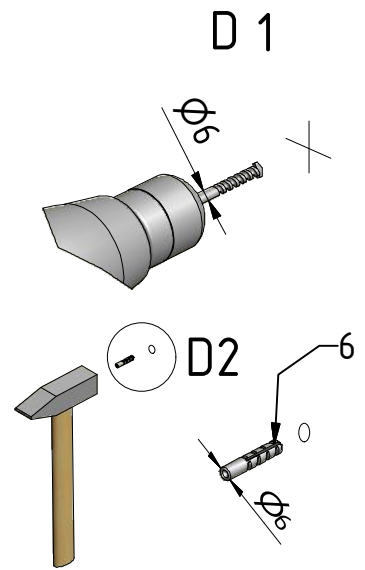

Instalační rozměry								
SIZE	X(mm) MIN	X(mm) MAX	Y(mm) MIN	Y(mm) MAX	Z(mm) MIN	Z(mm) MAX	V(mm) MIN	V(mm) MAX
800	755	780	775	800	755	780	775	800
900	855	880	875	900	855	880	875	900
1000	955	980	975	1000	955	980	975	1000
1200	1155	1180	1175	1200	1155	1180	1175	1200

WALL

DOOR

LEFT

RIGHT

H

H

RIGHT

LEFT