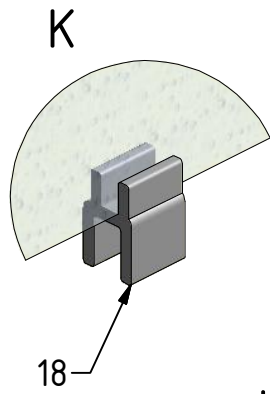

Instalační rozměry								
SIZE	X(mm) MIN	X(mm) MAX	Y(mm) MIN	Y(mm) MAX	Z(mm) MIN	Z(mm) MAX	V(mm) MIN	V(mm) MAX
800	755	780	775	800	755	780	775	800
900	855	880	875	900	855	880	875	900
1000	955	980	975	1000	955	980	975	1000
1200	1155	1180	1175	1200	1155	1180	1175	1200

WALL

DOOR

LEFT

RIGHT

H

H

RIGHT

LEFT

S28	800	brillant/clear glass	brillant/transparent	ND03-0492-00-02
	900			ND03-0493-00-02
	1000			ND03-0681-00-02
	1200			ND03-0682-00-02
S29	800	brillant/clear glass	brillant/transparent	ND03-0494-00-02
	900			ND03-0495-00-02
	1000			ND03-0514-00-02
	1200			
S30	800	brillant/clear glass	brillant/transparent	ND03-0496-00-02
	900			ND03-0497-00-02
	1000			ND03-0515-00-02
	1200			
P135	800	brillant	brillant	ND01-2424-8
	900			ND01-2424-9
	1000			ND01-2424-9
	1200			ND01-2424-11
V122	800	clear glass	transparent	ND02-0334-00-02
	900			ND02-0335-00-02
	1000			
	1200			ND02-0549-00-02