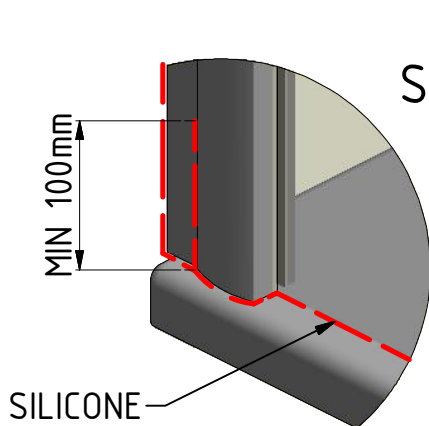

Instalační rozměry								
SIZE	X(mm) MIN	X(mm) MAX	Y(mm) MIN	Y(mm) MAX	Z(mm) MIN	Z(mm) MAX	V(mm) MIN	V(mm) MAX
800	755	780	775	800	755	780	775	800
900	855	880	875	900	855	880	875	900
1000	955	980	975	1000	955	980	975	1000
1200	1155	1180	1175	1200	1155	1180	1175	1200

WALL

DOOR

LEFT

RIGHT

H

H

RIGHT

LEFT

S28	800	brillant/clear glass	brillant/transparent	ND03-0492-00-02
	900			ND03-0493-00-02
	1000			ND03-0681-00-02
	1200			ND03-0682-00-02
S29	800	brillant/clear glass	brillant/transparent	ND03-0494-00-02
	900			ND03-0495-00-02
	1000			ND03-0514-00-02
	1200			
S30	800	brillant/clear glass	brillant/transparent	ND03-0496-00-02
	900			ND03-0497-00-02
	1000			ND03-0515-00-02
	1200			
P135	800	brillant	brillant	ND01-2424-8
	900			ND01-2424-9
	1000			ND01-2424-9
	1200			ND01-2424-11
V122	800	clear glass	transparent	ND02-0334-00-02
	900			ND02-0335-00-02
	1000			
	1200			ND02-0549-00-02