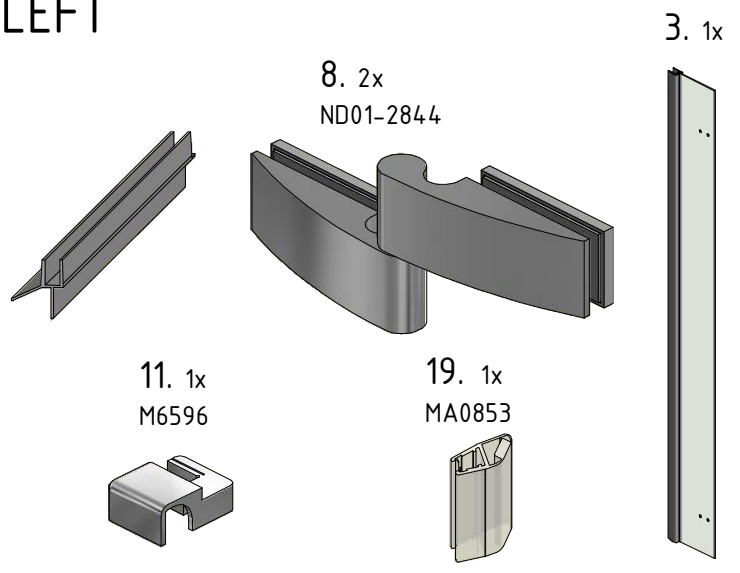

Instalační rozměry								
SIZE	X(mm) MIN	X(mm) MAX	Y(mm) MIN	Y(mm) MAX	Z(mm) MIN	Z(mm) MAX	V(mm) MIN	V(mm) MAX
800	755	780	775	800	755	780	775	800
900	855	880	875	900	855	880	875	900
1000	955	980	975	1000	955	980	975	1000
1200	1155	1180	1175	1200	1155	1180	1175	1200

WALL

DOOR

LEFT

RIGHT

H

H

RIGHT

LEFT