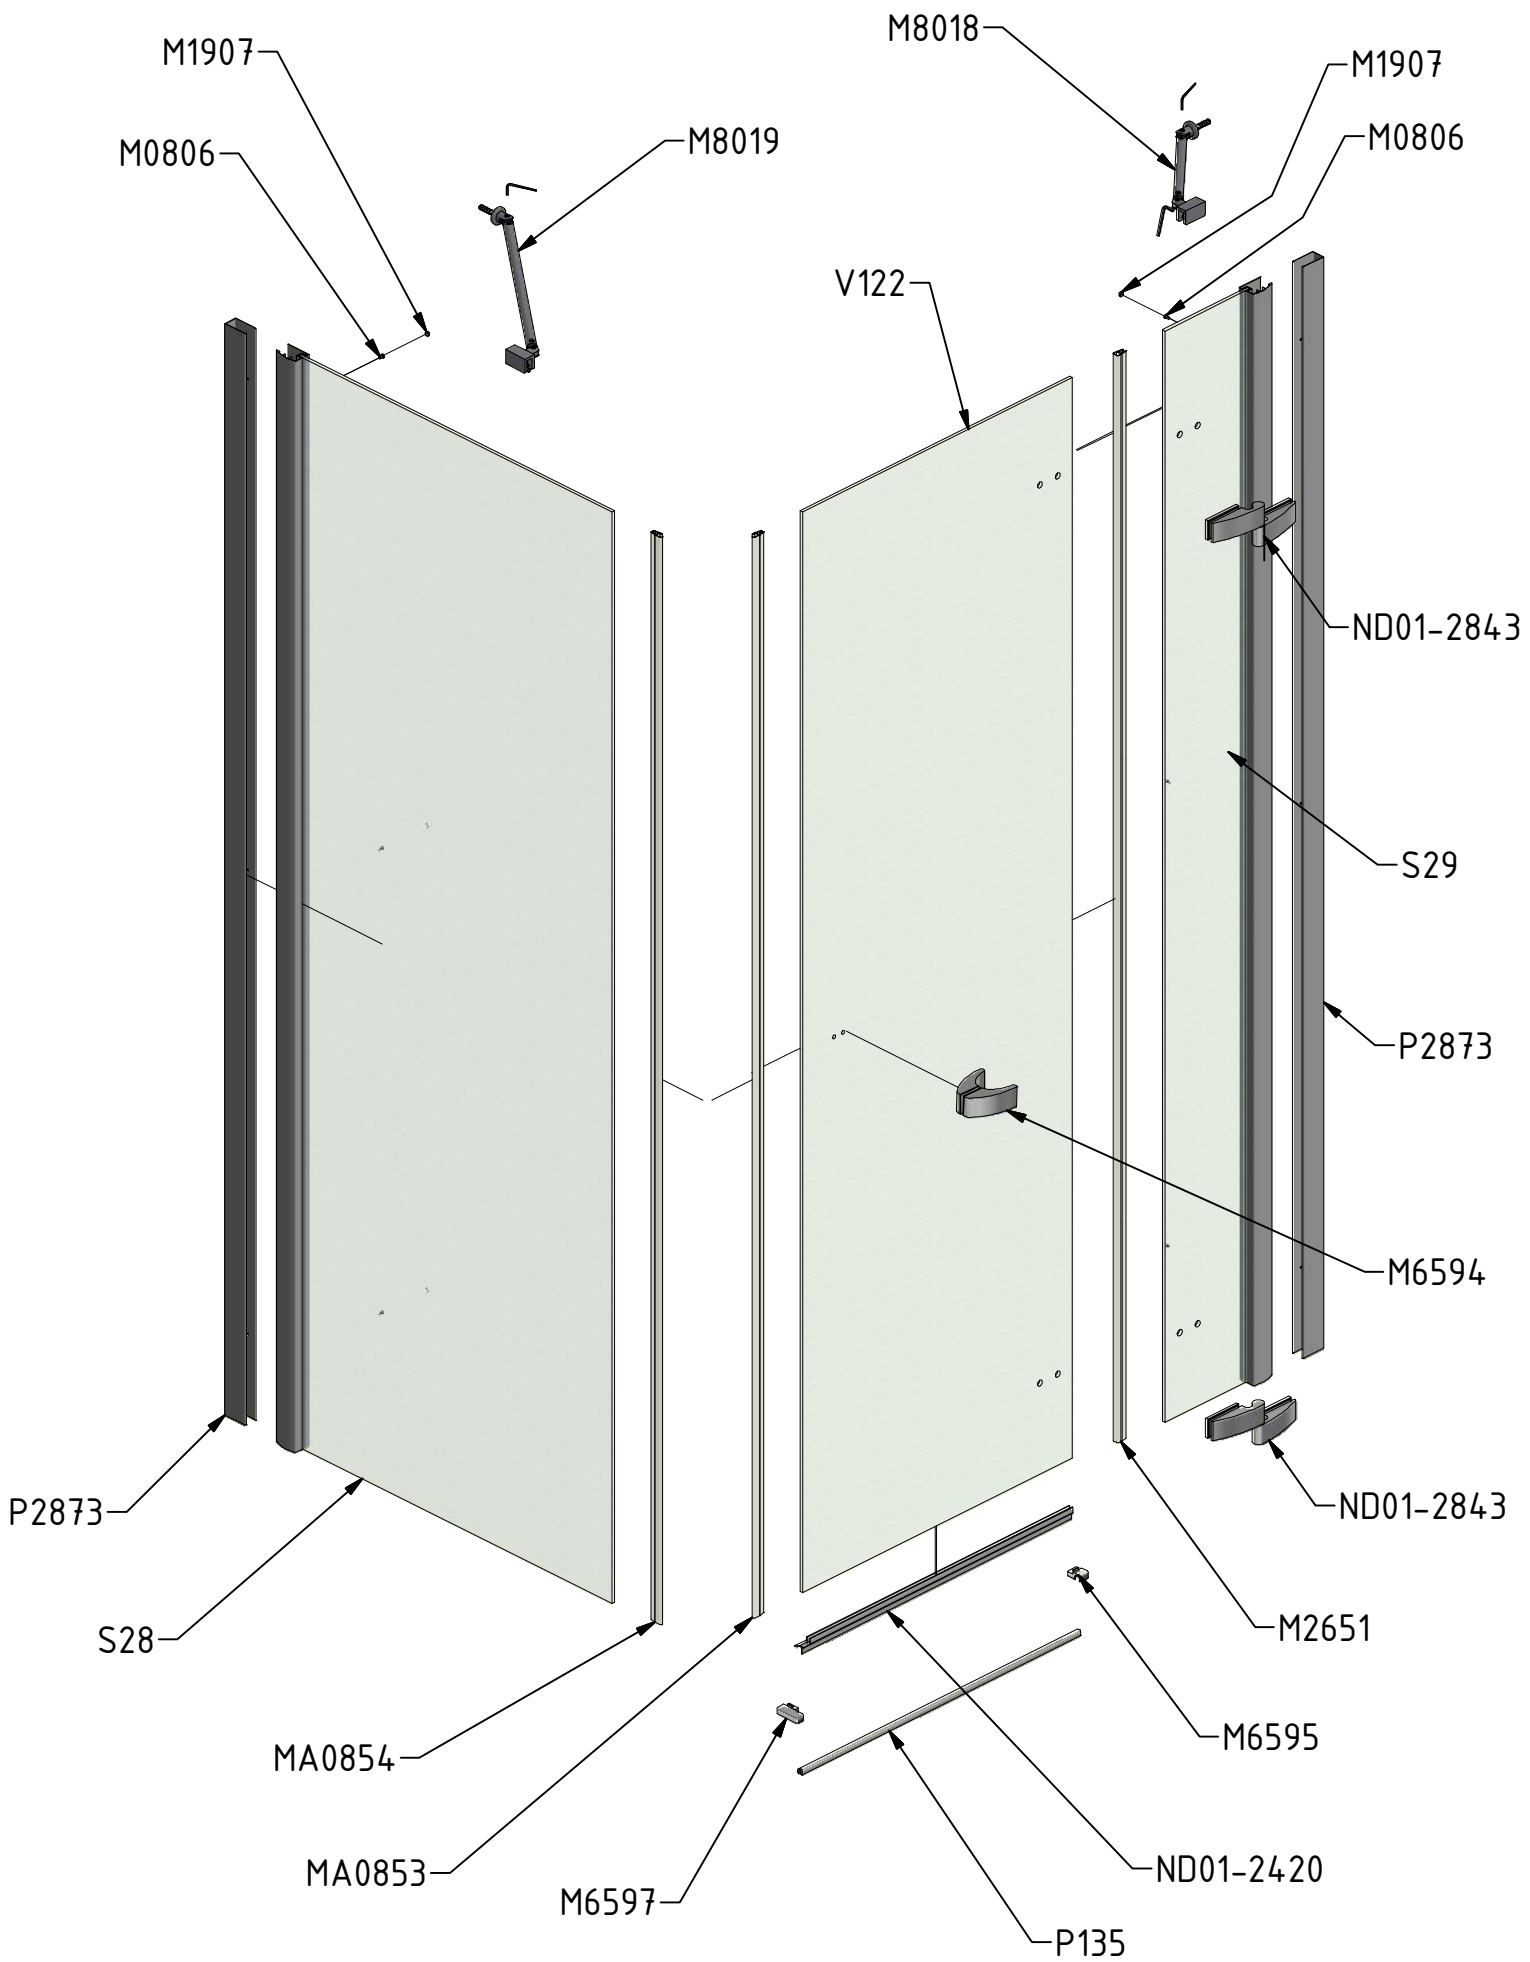

Instalační rozměry								
SIZE	X(mm) MIN	X(mm) MAX	Y(mm) MIN	Y(mm) MAX	Z(mm) MIN	Z(mm) MAX	V(mm) MIN	V(mm) MAX
800	755	780	775	800	755	780	775	800
900	855	880	875	900	855	880	875	900
1000	955	980	975	1000	955	980	975	1000
1200	1155	1180	1175	1200	1155	1180	1175	1200

WALL

DOOR

LEFT

RIGHT

H

H

RIGHT

LEFT

S28	800	brillant/clear glass	brillant/transparent	ND03-0492-00-02
	900			ND03-0493-00-02
	1000			ND03-0681-00-02
	1200			ND03-0682-00-02
S29	800	brillant/clear glass	brillant/transparent	ND03-0494-00-02
	900			ND03-0495-00-02
	1000			ND03-0514-00-02
	1200			
S30	800	brillant/clear glass	brillant/transparent	ND03-0496-00-02
	900			ND03-0497-00-02
	1000			ND03-0515-00-02
	1200			
P135	800	brillant	brillant	ND01-2424-8
	900			ND01-2424-9
	1000			ND01-2424-9
	1200			ND01-2424-11
V122	800	clear glass	transparent	ND02-0334-00-02
	900			ND02-0335-00-02
	1000			
	1200			ND02-0549-00-02