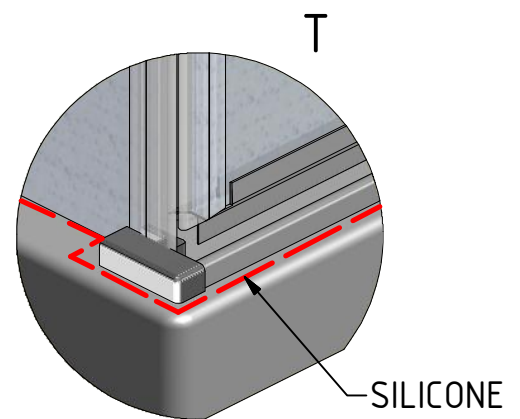

WALL

DOOR

LEFT

RIGHT

H

H

RIGHT

LEFT

S28	800	brillant/clear glass	brillant/transparent	ND03-0492-00-02
	900			ND03-0493-00-02
	1000			ND03-0681-00-02
	1200			ND03-0682-00-02
S29	800	brillant/clear glass	brillant/transparent	ND03-0494-00-02
	900			ND03-0495-00-02
	1000			ND03-0514-00-02
	1200			
S30	800	brillant/clear glass	brillant/transparent	ND03-0496-00-02
	900			ND03-0497-00-02
	1000			ND03-0515-00-02
	1200			
P135	800	brillant	brillant	ND01-2424-8
	900			ND01-2424-9
	1000			ND01-2424-9
	1200			ND01-2424-11
V122	800	clear glass	transparent	ND02-0334-00-02
	900			ND02-0335-00-02
	1000			
	1200			ND02-0549-00-02