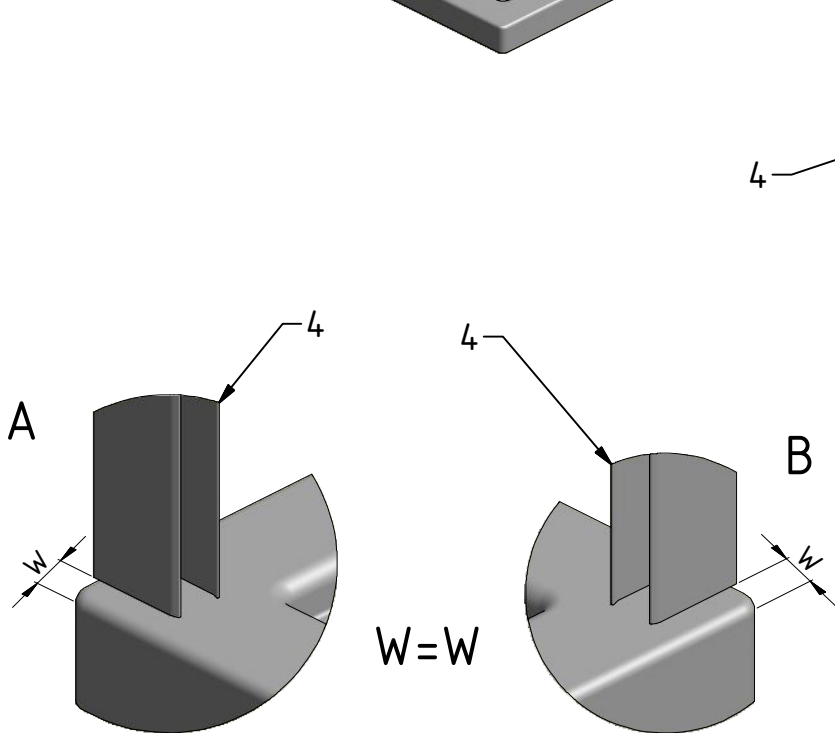

Instalační rozměry								
SIZE	X(mm) MIN	X(mm) MAX	Y(mm) MIN	Y(mm) MAX	Z(mm) MIN	Z(mm) MAX	V(mm) MIN	V(mm) MAX
800	755	780	775	800	755	780	775	800
900	855	880	875	900	855	880	875	900
1000	955	980	975	1000	955	980	975	1000
1200	1155	1180	1175	1200	1155	1180	1175	1200

WALL

DOOR

LEFT

RIGHT

H

H

RIGHT

LEFT

S28	800	brillant/clear glass	brillant/transparent	ND03-0492-00-02
	900			ND03-0493-00-02
	1000			ND03-0681-00-02
	1200			ND03-0682-00-02
S29	800	brillant/clear glass	brillant/transparent	ND03-0494-00-02
	900			ND03-0495-00-02
	1000			ND03-0514-00-02
	1200			
S30	800	brillant/clear glass	brillant/transparent	ND03-0496-00-02
	900			ND03-0497-00-02
	1000			ND03-0515-00-02
	1200			
P135	800	brillant	brillant	ND01-2424-8
	900			ND01-2424-9
	1000			ND01-2424-9
	1200			ND01-2424-11
V122	800	clear glass	transparent	ND02-0334-00-02
	900			ND02-0335-00-02
	1000			
	1200			ND02-0549-00-02