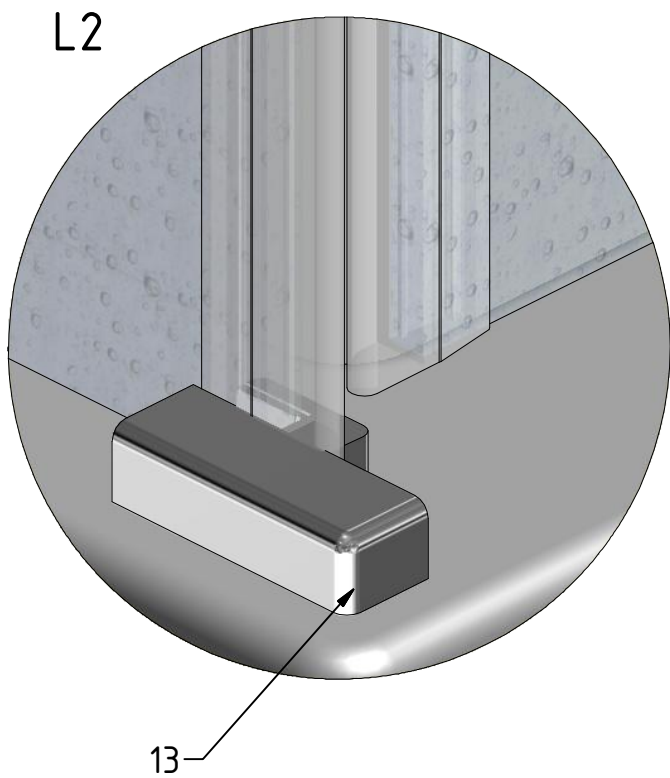

Instalační rozměry								
SIZE	X(mm) MIN	X(mm) MAX	Y(mm) MIN	Y(mm) MAX	Z(mm) MIN	Z(mm) MAX	V(mm) MIN	V(mm) MAX
800	755	780	775	800	755	780	775	800
900	855	880	875	900	855	880	875	900
1000	955	980	975	1000	955	980	975	1000
1200	1155	1180	1175	1200	1155	1180	1175	1200

WALL

DOOR

LEFT

RIGHT

H

H

RIGHT

LEFT

S28	800	brillant/clear glass	brillant/transparent	ND03-0492-00-02
	900			ND03-0493-00-02
	1000			ND03-0681-00-02
	1200			ND03-0682-00-02
S29	800	brillant/clear glass	brillant/transparent	ND03-0494-00-02
	900			ND03-0495-00-02
	1000			ND03-0514-00-02
	1200			
S30	800	brillant/clear glass	brillant/transparent	ND03-0496-00-02
	900			ND03-0497-00-02
	1000			ND03-0515-00-02
	1200			
P135	800	brillant	brillant	ND01-2424-8
	900			ND01-2424-9
	1000			ND01-2424-9
	1200			ND01-2424-11
V122	800	clear glass	transparent	ND02-0334-00-02
	900			ND02-0335-00-02
	1000			
	1200			ND02-0549-00-02