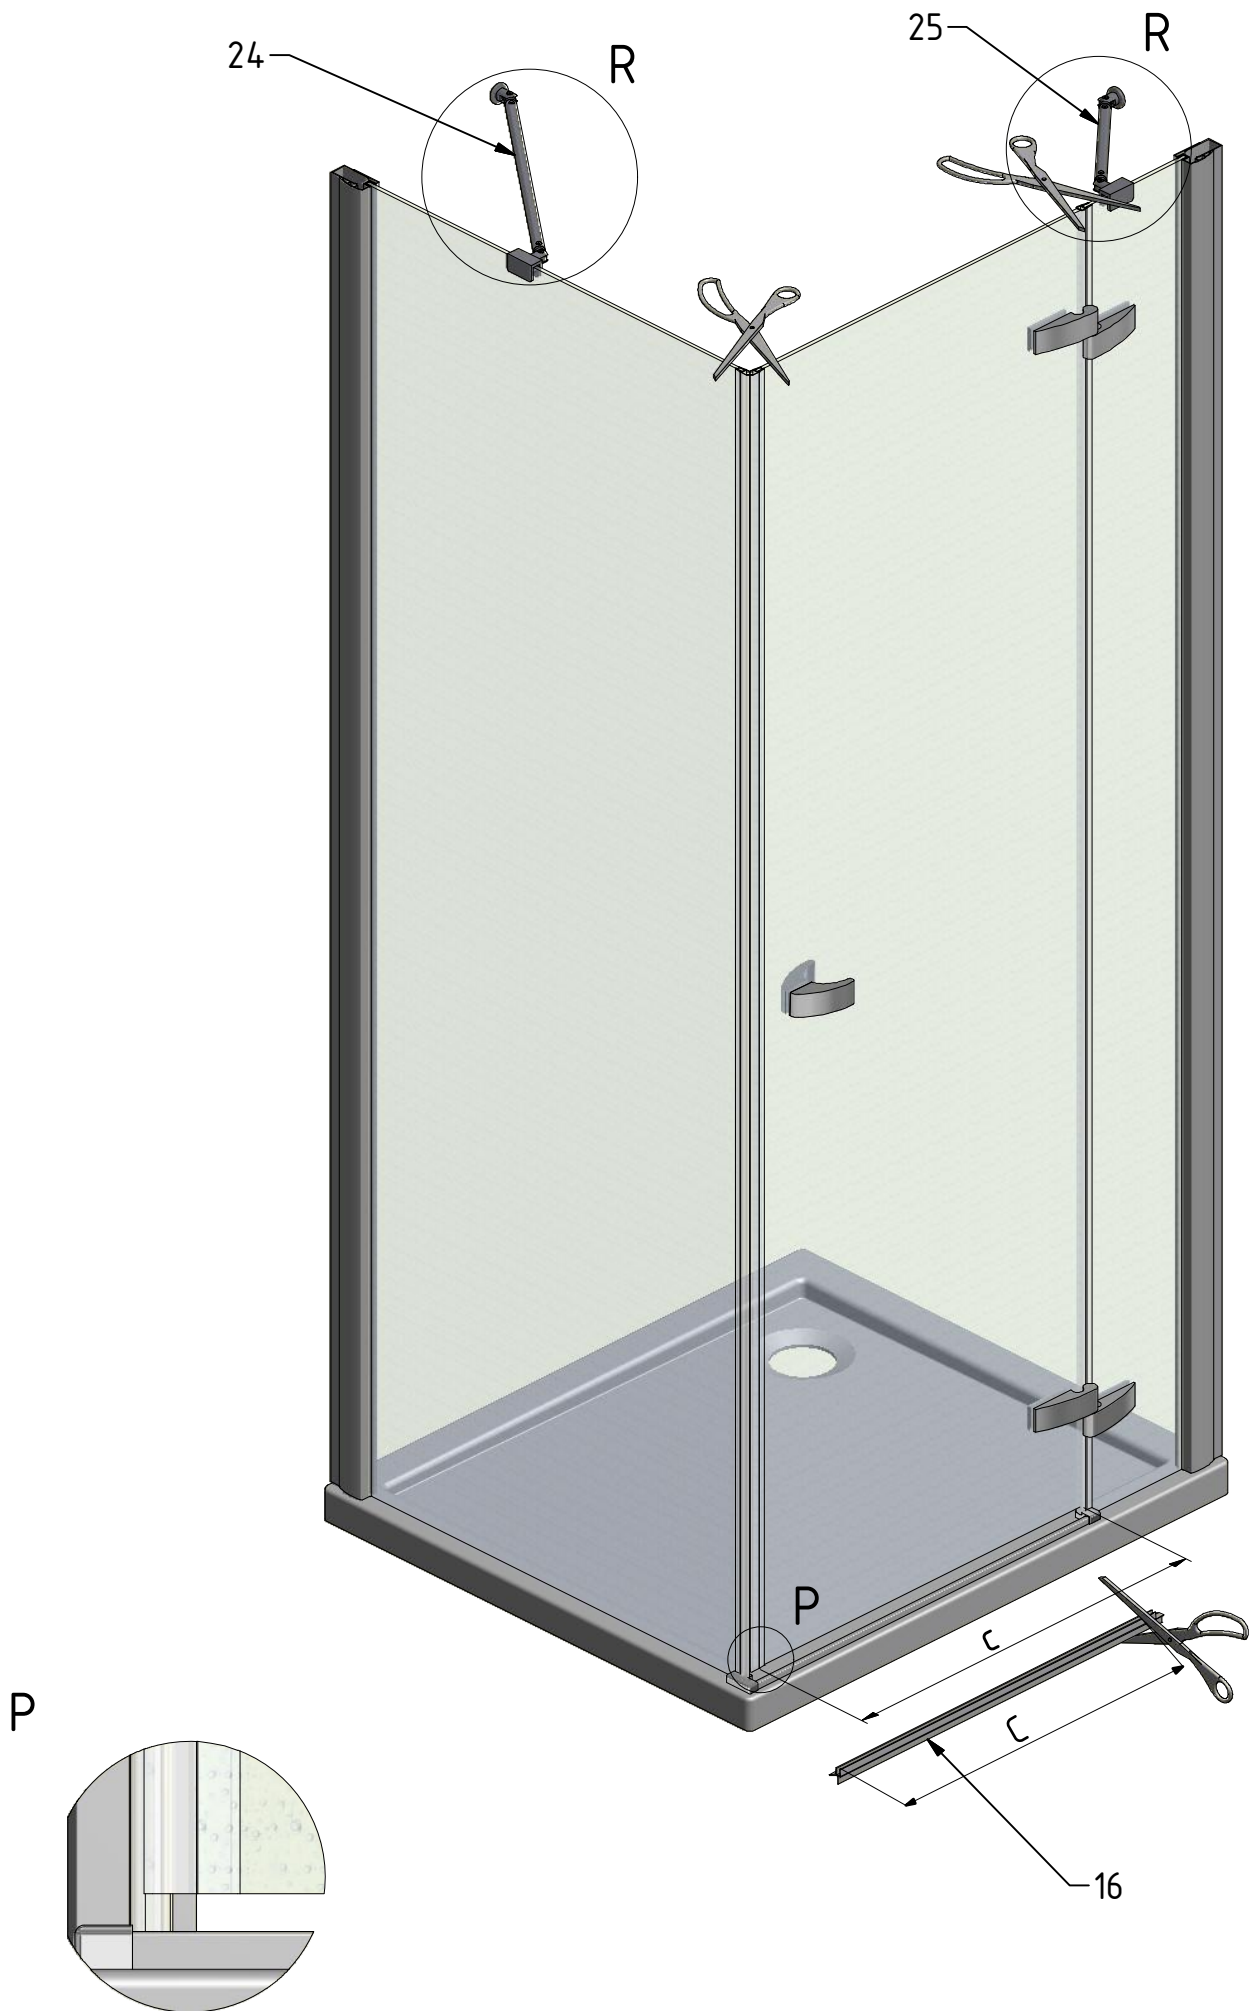

Instalační rozměry								
SIZE	X(mm) MIN	X(mm) MAX	Y(mm) MIN	Y(mm) MAX	Z(mm) MIN	Z(mm) MAX	V(mm) MIN	V(mm) MAX
800	755	780	775	800	755	780	775	800
900	855	880	875	900	855	880	875	900
1000	955	980	975	1000	955	980	975	1000
1200	1155	1180	1175	1200	1155	1180	1175	1200

WALL

DOOR

LEFT

RIGHT

H

H

RIGHT

LEFT