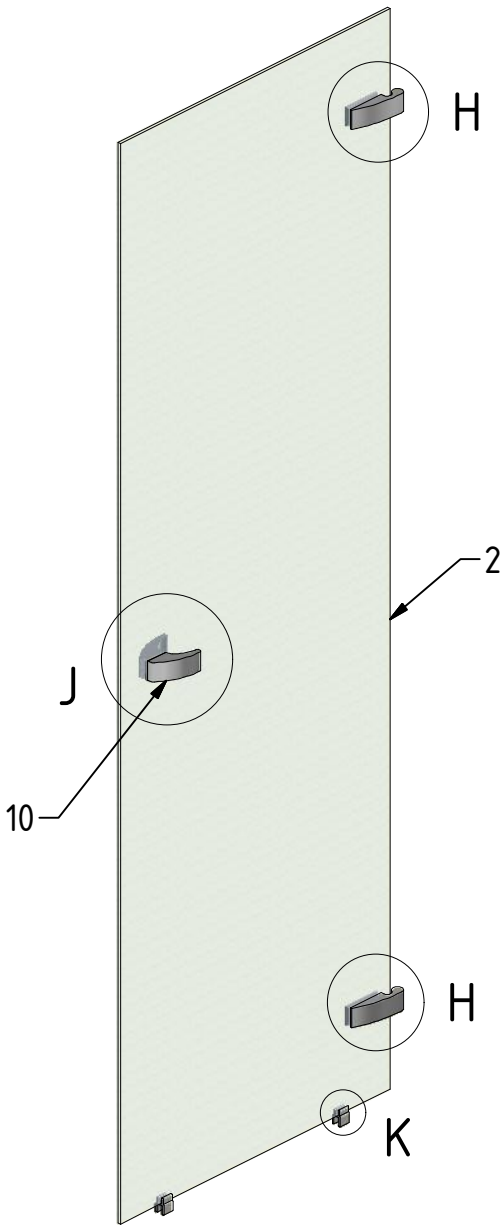

Instalační rozměry								
SIZE	X(mm) MIN	X(mm) MAX	Y(mm) MIN	Y(mm) MAX	Z(mm) MIN	Z(mm) MAX	V(mm) MIN	V(mm) MAX
800	755	780	775	800	755	780	775	800
900	855	880	875	900	855	880	875	900
1000	955	980	975	1000	955	980	975	1000
1200	1155	1180	1175	1200	1155	1180	1175	1200

WALL

DOOR

LEFT

RIGHT

H

H

RIGHT

LEFT

S28	800	brillant/clear glass	brillant/transparent	ND03-0492-00-02
	900			ND03-0493-00-02
	1000			ND03-0681-00-02
	1200			ND03-0682-00-02
S29	800	brillant/clear glass	brillant/transparent	ND03-0494-00-02
	900			ND03-0495-00-02
	1000			ND03-0514-00-02
	1200			
S30	800	brillant/clear glass	brillant/transparent	ND03-0496-00-02
	900			ND03-0497-00-02
	1000			ND03-0515-00-02
	1200			
P135	800	brillant	brillant	ND01-2424-8
	900			ND01-2424-9
	1000			ND01-2424-9
	1200			ND01-2424-11
V122	800	clear glass	transparent	ND02-0334-00-02
	900			ND02-0335-00-02
	1000			
	1200			ND02-0549-00-02