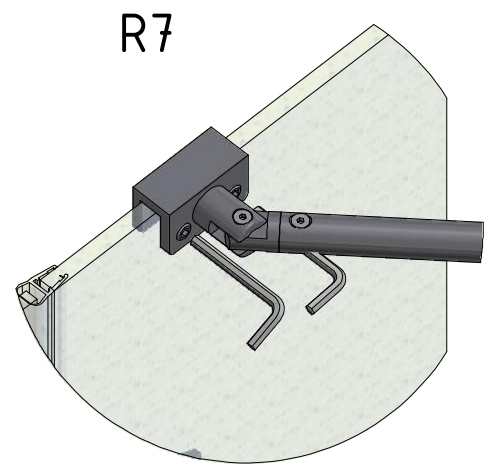

Instalační rozměry								
SIZE	X(mm) MIN	X(mm) MAX	Y(mm) MIN	Y(mm) MAX	Z(mm) MIN	Z(mm) MAX	V(mm) MIN	V(mm) MAX
800	755	780	775	800	755	780	775	800
900	855	880	875	900	855	880	875	900
1000	955	980	975	1000	955	980	975	1000
1200	1155	1180	1175	1200	1155	1180	1175	1200

WALL

DOOR

LEFT

RIGHT

H

H

RIGHT

LEFT