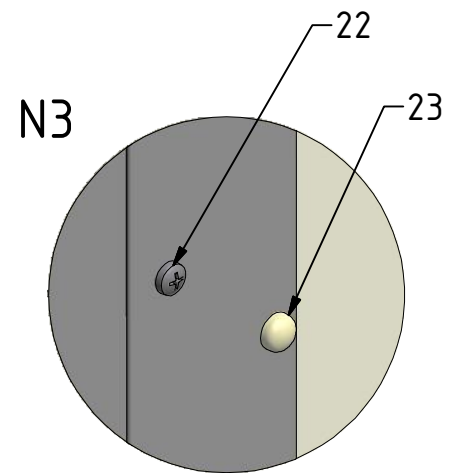

Instalační rozměry								
SIZE	X(mm) MIN	X(mm) MAX	Y(mm) MIN	Y(mm) MAX	Z(mm) MIN	Z(mm) MAX	V(mm) MIN	V(mm) MAX
800	755	780	775	800	755	780	775	800
900	855	880	875	900	855	880	875	900
1000	955	980	975	1000	955	980	975	1000
1200	1155	1180	1175	1200	1155	1180	1175	1200

WALL

DOOR

LEFT

RIGHT

H

H

RIGHT

LEFT

S28	800	brillant/clear glass	brillant/transparent	ND03-0492-00-02
	900			ND03-0493-00-02
	1000			ND03-0681-00-02
	1200			ND03-0682-00-02
S29	800	brillant/clear glass	brillant/transparent	ND03-0494-00-02
	900			ND03-0495-00-02
	1000			ND03-0514-00-02
	1200			
S30	800	brillant/clear glass	brillant/transparent	ND03-0496-00-02
	900			ND03-0497-00-02
	1000			ND03-0515-00-02
	1200			
P135	800	brillant	brillant	ND01-2424-8
	900			ND01-2424-9
	1000			ND01-2424-9
	1200			ND01-2424-11
V122	800	clear glass	transparent	ND02-0334-00-02
	900			ND02-0335-00-02
	1000			
	1200			ND02-0549-00-02