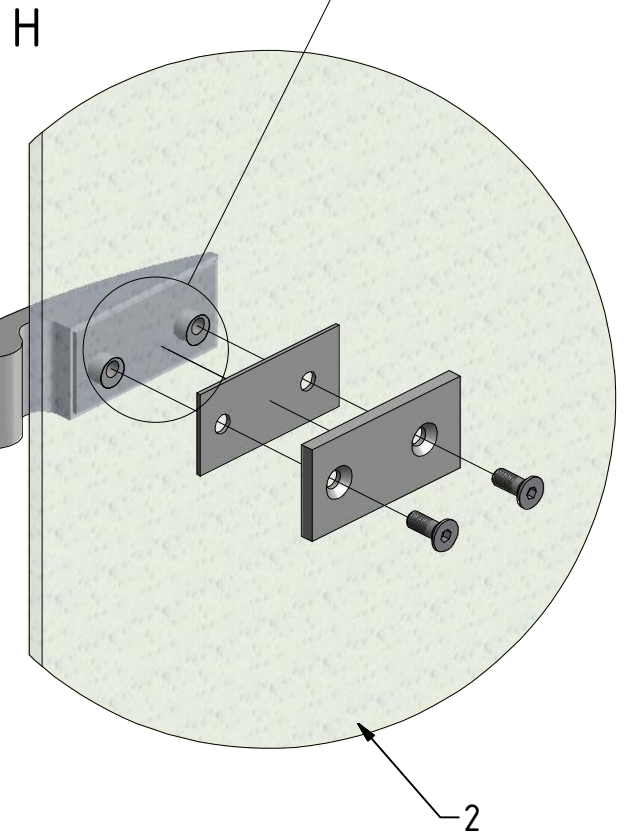

Instalační rozměry								
SIZE	X(mm) MIN	X(mm) MAX	Y(mm) MIN	Y(mm) MAX	Z(mm) MIN	Z(mm) MAX	V(mm) MIN	V(mm) MAX
800	755	780	775	800	755	780	775	800
900	855	880	875	900	855	880	875	900
1000	955	980	975	1000	955	980	975	1000
1200	1155	1180	1175	1200	1155	1180	1175	1200

WALL

DOOR

LEFT

RIGHT

H

H

RIGHT

LEFT

S28	800	brillant/clear glass	brillant/transparent	ND03-0492-00-02
	900			ND03-0493-00-02
	1000			ND03-0681-00-02
	1200			ND03-0682-00-02
S29	800	brillant/clear glass	brillant/transparent	ND03-0494-00-02
	900			ND03-0495-00-02
	1000			ND03-0514-00-02
	1200			
S30	800	brillant/clear glass	brillant/transparent	ND03-0496-00-02
	900			ND03-0497-00-02
	1000			ND03-0515-00-02
	1200			
P135	800	brillant	brillant	ND01-2424-8
	900			ND01-2424-9
	1000			ND01-2424-9
	1200			ND01-2424-11
V122	800	clear glass	transparent	ND02-0334-00-02
	900			ND02-0335-00-02
	1000			
	1200			ND02-0549-00-02