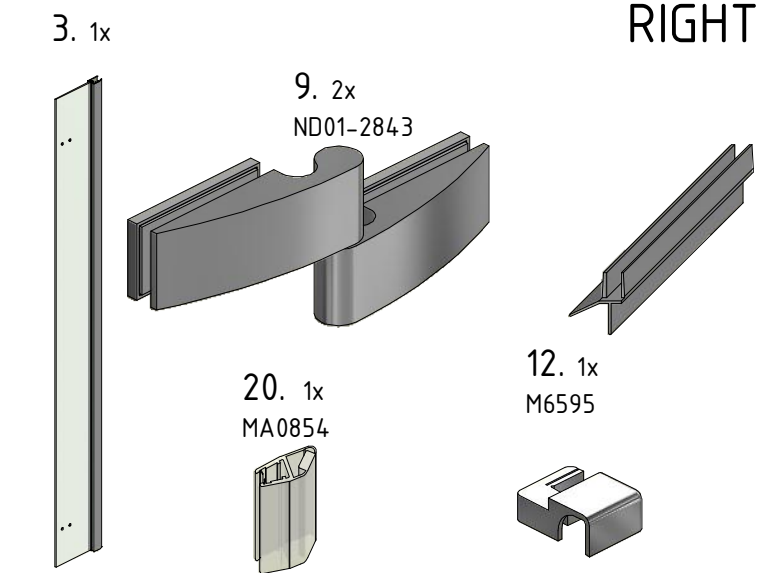

Instalační rozměry								
SIZE	X(mm) MIN	X(mm) MAX	Y(mm) MIN	Y(mm) MAX	Z(mm) MIN	Z(mm) MAX	V(mm) MIN	V(mm) MAX
800	755	780	775	800	755	780	775	800
900	855	880	875	900	855	880	875	900
1000	955	980	975	1000	955	980	975	1000
1200	1155	1180	1175	1200	1155	1180	1175	1200

WALL

DOOR

LEFT

RIGHT

H

H

RIGHT

LEFT