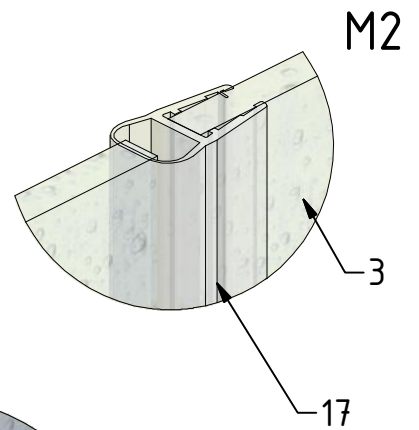

Instalační rozměry								
SIZE	X(mm) MIN	X(mm) MAX	Y(mm) MIN	Y(mm) MAX	Z(mm) MIN	Z(mm) MAX	V(mm) MIN	V(mm) MAX
800	755	780	775	800	755	780	775	800
900	855	880	875	900	855	880	875	900
1000	955	980	975	1000	955	980	975	1000
1200	1155	1180	1175	1200	1155	1180	1175	1200

WALL

DOOR

LEFT

RIGHT

H

H

RIGHT

LEFT

S28	800	brillant/clear glass	brillant/transparent	ND03-0492-00-02
	900			ND03-0493-00-02
	1000			ND03-0681-00-02
	1200			ND03-0682-00-02
S29	800	brillant/clear glass	brillant/transparent	ND03-0494-00-02
	900			ND03-0495-00-02
	1000			ND03-0514-00-02
	1200			
S30	800	brillant/clear glass	brillant/transparent	ND03-0496-00-02
	900			ND03-0497-00-02
	1000			ND03-0515-00-02
	1200			
P135	800	brillant	brillant	ND01-2424-8
	900			ND01-2424-9
	1000			ND01-2424-9
	1200			ND01-2424-11
V122	800	clear glass	transparent	ND02-0334-00-02
	900			ND02-0335-00-02
	1000			
	1200			ND02-0549-00-02