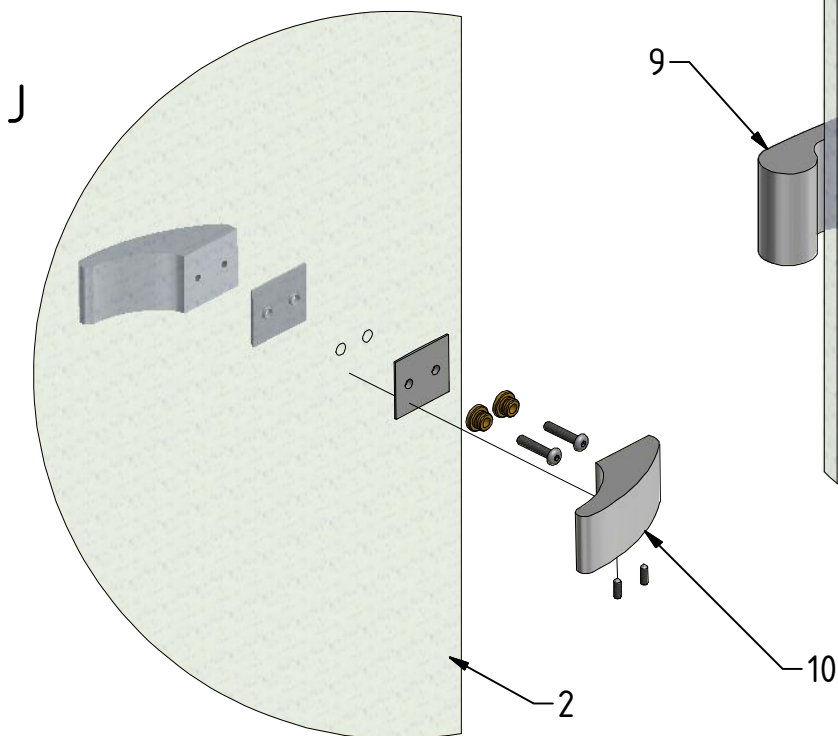

Instalační rozměry								
SIZE	X(mm) MIN	X(mm) MAX	Y(mm) MIN	Y(mm) MAX	Z(mm) MIN	Z(mm) MAX	V(mm) MIN	V(mm) MAX
800	755	780	775	800	755	780	775	800
900	855	880	875	900	855	880	875	900
1000	955	980	975	1000	955	980	975	1000
1200	1155	1180	1175	1200	1155	1180	1175	1200

WALL

DOOR

LEFT

RIGHT

H

H

RIGHT

LEFT

S28	800	brillant/clear glass	brillant/transparent	ND03-0492-00-02
	900			ND03-0493-00-02
	1000			ND03-0681-00-02
	1200			ND03-0682-00-02
S29	800	brillant/clear glass	brillant/transparent	ND03-0494-00-02
	900			ND03-0495-00-02
	1000			ND03-0514-00-02
	1200			
S30	800	brillant/clear glass	brillant/transparent	ND03-0496-00-02
	900			ND03-0497-00-02
	1000			ND03-0515-00-02
	1200			
P135	800	brillant	brillant	ND01-2424-8
	900			ND01-2424-9
	1000			ND01-2424-9
	1200			ND01-2424-11
V122	800	clear glass	transparent	ND02-0334-00-02
	900			ND02-0335-00-02
	1000			
	1200			ND02-0549-00-02