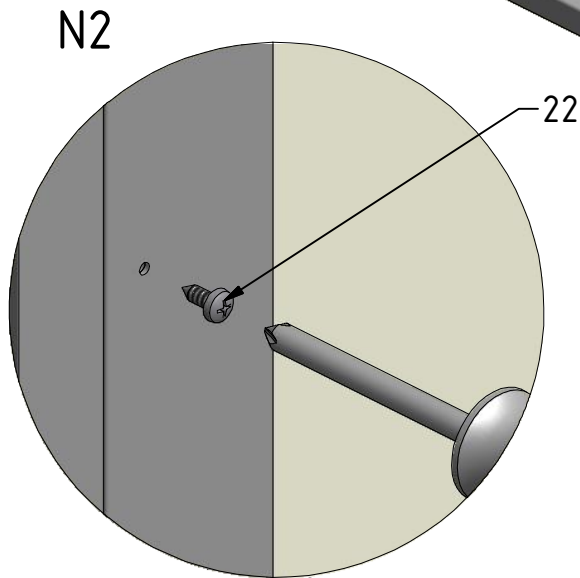

Instalační rozměry								
SIZE	X(mm) MIN	X(mm) MAX	Y(mm) MIN	Y(mm) MAX	Z(mm) MIN	Z(mm) MAX	V(mm) MIN	V(mm) MAX
800	755	780	775	800	755	780	775	800
900	855	880	875	900	855	880	875	900
1000	955	980	975	1000	955	980	975	1000
1200	1155	1180	1175	1200	1155	1180	1175	1200

WALL

DOOR

LEFT

RIGHT

H

H

RIGHT

LEFT

S28	800	brillant/clear glass	brillant/transparent	ND03-0492-00-02
	900			ND03-0493-00-02
	1000			ND03-0681-00-02
	1200			ND03-0682-00-02
S29	800	brillant/clear glass	brillant/transparent	ND03-0494-00-02
	900			ND03-0495-00-02
	1000			ND03-0514-00-02
	1200			
S30	800	brillant/clear glass	brillant/transparent	ND03-0496-00-02
	900			ND03-0497-00-02
	1000			ND03-0515-00-02
	1200			
P135	800	brillant	brillant	ND01-2424-8
	900			ND01-2424-9
	1000			ND01-2424-9
	1200			ND01-2424-11
V122	800	clear glass	transparent	ND02-0334-00-02
	900			ND02-0335-00-02
	1000			
	1200			ND02-0549-00-02