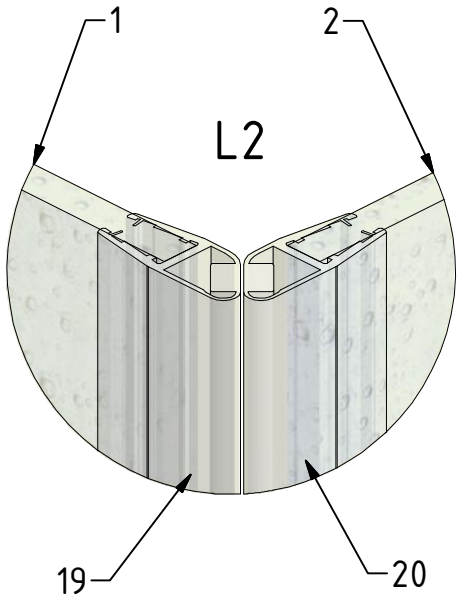

Instalační rozměry								
SIZE	X(mm) MIN	X(mm) MAX	Y(mm) MIN	Y(mm) MAX	Z(mm) MIN	Z(mm) MAX	V(mm) MIN	V(mm) MAX
800	755	780	775	800	755	780	775	800
900	855	880	875	900	855	880	875	900
1000	955	980	975	1000	955	980	975	1000
1200	1155	1180	1175	1200	1155	1180	1175	1200

WALL

DOOR

LEFT

RIGHT

H

H

RIGHT

LEFT

S28	800	brillant/clear glass	brillant/transparent	ND03-0492-00-02
	900			ND03-0493-00-02
	1000			ND03-0681-00-02
	1200			ND03-0682-00-02
S29	800	brillant/clear glass	brillant/transparent	ND03-0494-00-02
	900			ND03-0495-00-02
	1000			ND03-0514-00-02
	1200			
S30	800	brillant/clear glass	brillant/transparent	ND03-0496-00-02
	900			ND03-0497-00-02
	1000			ND03-0515-00-02
	1200			
P135	800	brillant	brillant	ND01-2424-8
	900			ND01-2424-9
	1000			ND01-2424-9
	1200			ND01-2424-11
V122	800	clear glass	transparent	ND02-0334-00-02
	900			ND02-0335-00-02
	1000			
	1200			ND02-0549-00-02