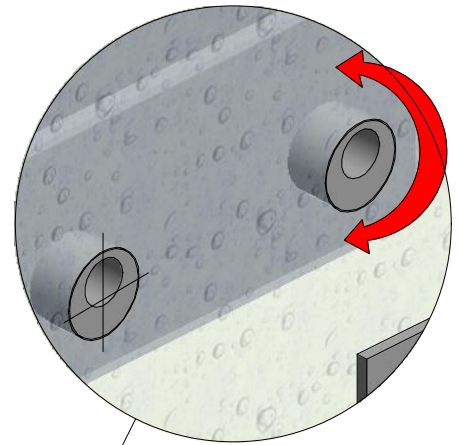

WALL

DOOR

LEFT

RIGHT

H

H

RIGHT

LEFT

S28	800	brillant/clear glass	brillant/transparent	ND03-0492-00-02
	900			ND03-0493-00-02
	1000			ND03-0681-00-02
	1200			ND03-0682-00-02
S29	800	brillant/clear glass	brillant/transparent	ND03-0494-00-02
	900			ND03-0495-00-02
	1000			ND03-0514-00-02
	1200			
S30	800	brillant/clear glass	brillant/transparent	ND03-0496-00-02
	900			ND03-0497-00-02
	1000			ND03-0515-00-02
	1200			
P135	800	brillant	brillant	ND01-2424-8
	900			ND01-2424-9
	1000			ND01-2424-9
	1200			ND01-2424-11
V122	800	clear glass	transparent	ND02-0334-00-02
	900			ND02-0335-00-02
	1000			
	1200			ND02-0549-00-02