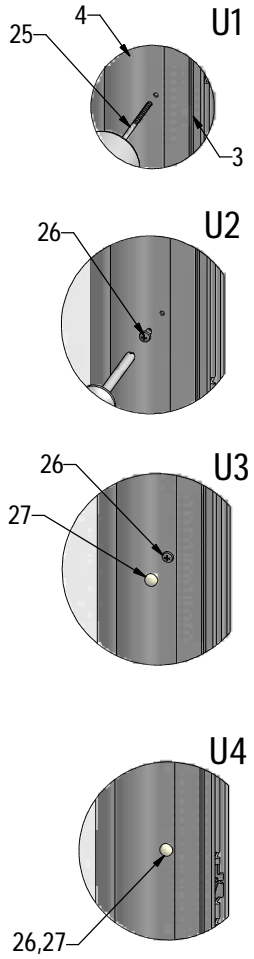

MODEL:

DCN1

TYP VÝROBKU / TYPE OF PRODUCT:

sprchové dveře do niky - jednokřídlé
sprchové dvere do niky - jednokřídlové
opening door to a niche

outlet.roltechnik.cz

DCN1	Y (mm)	
	MIN	MAX
800	775	810
900	875	910
1000	975	1010

3. 1x
P1957

4. 1x

31. 1x
P2700

32. 1x
P2698

5. 1x
P51

6. 11x
M0511
n6

7. 11x
M0811
3,9x38

12. 1x
M8833

29. 1x
M1904

30. 1x
M0800
3,5x45

33. 1x
M8915

34. 1x
M8914

35. 1x
M8921

36. 1x
M8312

37. 1x
M0808
3,5x9,5

38. 2x
M8594

5,5x25

39. 2x
M0535

40. 1x
M2180

41. 1x
M2181

1x
M6606

DCN1 LEFT

DCN1 RIGHT

P34			ND01-2420
P51	800		ND01-2238-8
	900		ND01-2238-9
	1000		ND01-2238-1
V18	800	brillant+čiré sklo	ND02-0514-00-02
	900	brillant+čiré sklo	ND02-0515-00-02
	1000	brillant+čiré sklo	ND02-0516-00-02