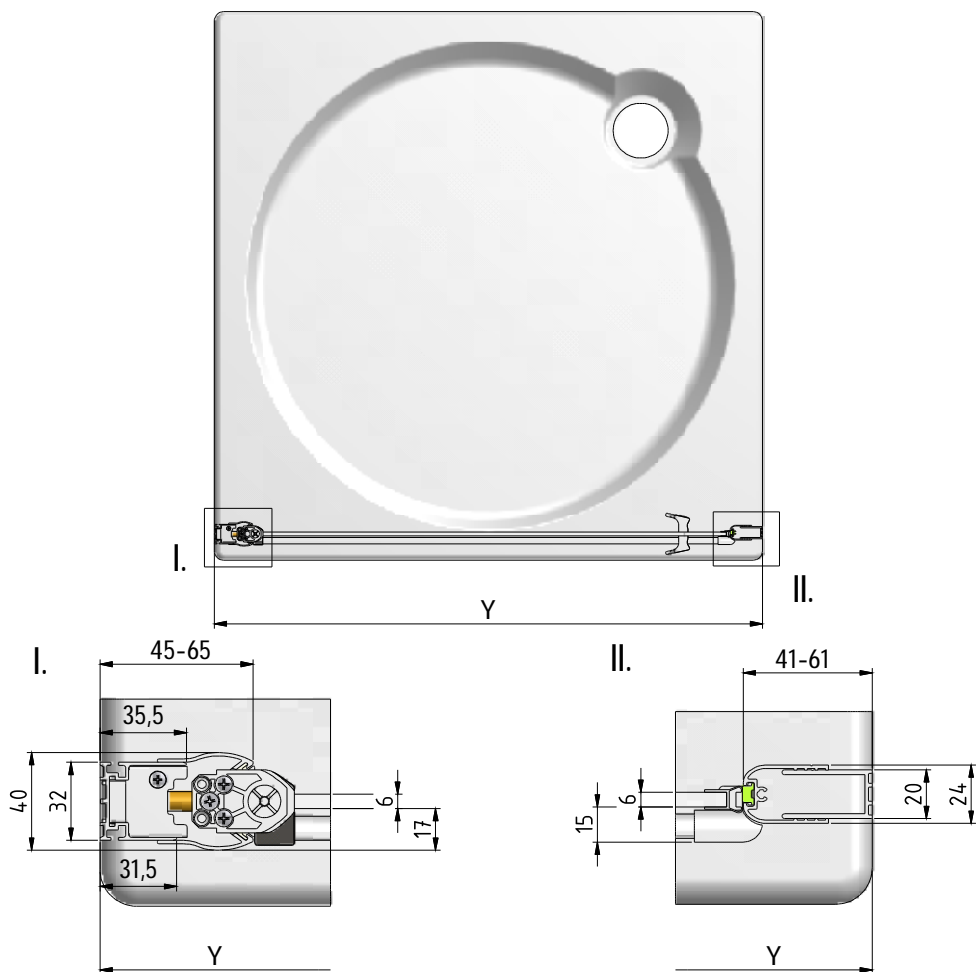

MODEL:

DCN1

TYP VÝROBKU / TYPE OF PRODUCT:

sprchové dveře do niky - jednokřídlé
sprchové dvere do niky - jednokřídlové
opening door to a niche

outlet.roltechnik.cz

DCN1	Y (mm)	
	MIN	MAX
800	775	810
900	875	910
1000	975	1010

5,5x25

39. 2x
M0535

40. 1x
M2180

41. 1x
M2181

1x
M6606

DCN1 LEFT

DCN1 RIGHT

P34			ND01-2420
P51	800		ND01-2238-8
	900		ND01-2238-9
	1000		ND01-2238-1
V18	800	brillant+čiré sklo	ND02-0514-00-02
	900	brillant+čiré sklo	ND02-0515-00-02
	1000	brillant+čiré sklo	ND02-0516-00-02