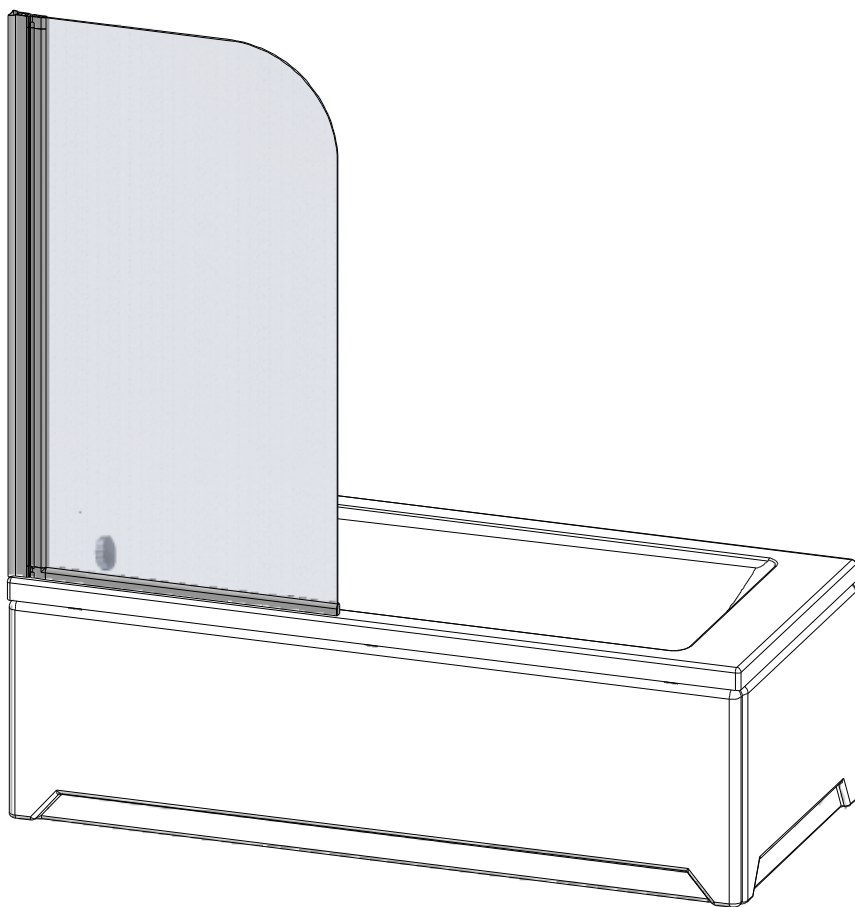

## iBATH FOLD

TYP VÝROBKU / TYPE OF PRODUCT:

---

vanová zástěna - oboustranně otevíratelná 750×1300 mm

vaňová zástěna - obojstranne otvárateľná 750×1300 mm

bath screen - both side folding 750×1300 mm

[outlet.roltechnik.cz](http://outlet.roltechnik.cz)

**iBATH FOLD**

**M8587**

1. 1x

2. 1x

3. 6x

4. 6x

3,9x35

5. 3x