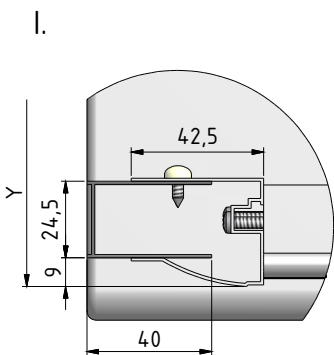

MODEL:

HGR2

900x1900

800x1900

TYP VÝROBKU / TYPE OF PRODUCT:

sprchový kout
sprchovací kút
shower enclosure

outlet.roltechnik.cz

HGR2

HGR2	Y	
	MIN	MAX
800	775	800
900	875	900

1. 2x (V75)

2. 2x (V76)

3. 2x (P105)

4. 2x (P106)

5. 2x

6. 4x (MA0015)

7. 1x (MA0016)

8. 1x (MA0017)

16. 4x (M9886)

17. 4x (M9887)

9. 8x (M0511)
Ø6

10. 8x (M0795)
3,5x38

11. 14x (M0806)
3,5x9,5

12. 8x (M0794)
3,5x32

14. 2x (MA0019)

13. 6x (M1907)
Ø3,5

15. 8x (M5425)

19. 2x (MA0013)

18. 1x (M0838)
Ø2,8

Y=Y

F 8x

E 8x

D 8x