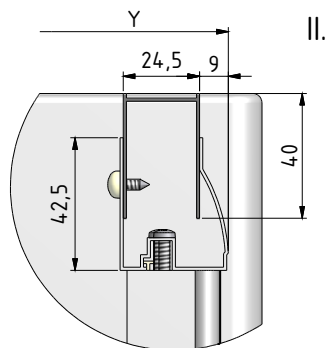

MODEL:

HGR2

900x1900

800x1900

TYP VÝROBKU / TYPE OF PRODUCT:

sprchový kout
sprchovací kút
shower enclosure

outlet.roltechnik.cz

HGR2

HGR2	Y	
	MIN	MAX
800	775	800
900	875	900

1. 2x (V75)

2. 2x (V76)

3. 2x (P105)

4. 2x (P106)

5. 2x

6. 4x (MA0015)

7. 1x (MA0016)

8. 1x (MA0017)

16. 4x (M9886)

17. 4x (M9887)

9. 8x (M0511)
Ø6

10. 8x (M0795)
3,5x38

11. 14x (M0806)
3,5x9,5

12. 8x (M0794)
3,5x32

14. 2x (MA0019)

13. 6x (M1907)
Ø3,5

15. 8x (M5425)

19. 2x (MA0013)

18. 1x (M0838)
Ø2,8

Y=Y

F 8x

E 8x

D 8x