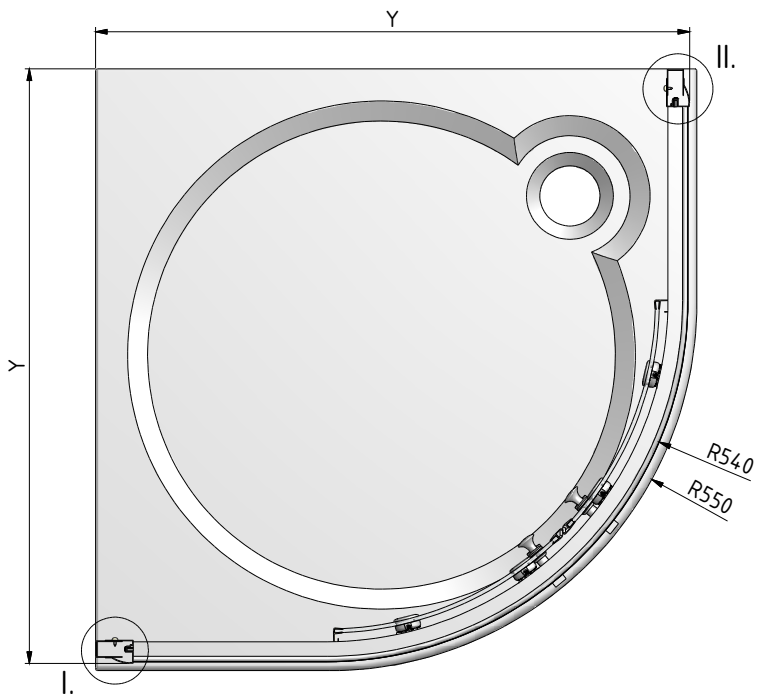

MODEL:

HGR2

900x1900

800x1900

TYP VÝROBKU / TYPE OF PRODUCT:

sprchový kout
sprchovací kút
shower enclosure

outlet.roltechnik.cz

HGR2

HGR2	Y	
	MIN	MAX
800	775	800
900	875	900

1. 2x (V75)

2. 2x (V76)

3. 2x (P105)

4. 2x (P106)

5. 2x

6. 4x (MA0015)

7. 1x (MA0016)

8. 1x (MA0017)

16. 4x (M9886)

17. 4x (M9887)

9. 8x (M0511)
Ø6

10. 8x (M0795)
3,5x38

11. 14x (M0806)
3,5x9,5

12. 8x (M0794)
3,5x32

14. 2x (MA0019)

13. 6x (M1907)
Ø3,5

15. 8x (M5425)

19. 2x (MA0013)

18. 1x (M0838)
Ø2,8

Y=Y

F 8x

E 8x

D 8x