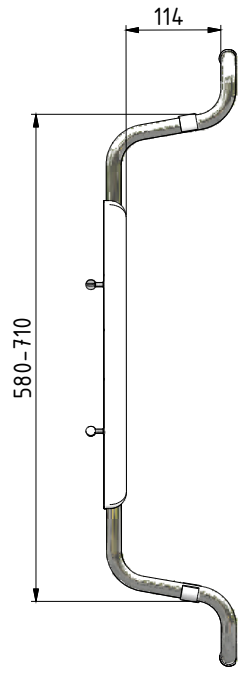

MODEL:

Vanové sedátko - bílý plast

TYP VÝROBKU / TYPE OF PRODUCT:

vanové sedátko - bílý plast - 275 × (730-860) mm

vaňové sedadlo - biely plast - 275 × (730-860) mm

bathtub seat - white plastic - 275 × (730-860) mm

outlet.roltechnik.cz

8610030

Pozor!!! - při koupi výrobku a před jeho instalací jej pečlivě přezkontrolujte, zda není mechanicky nebo jiným způsobem poškozen. Po instalaci již nebude brán ohled na poškození tohoto typu.